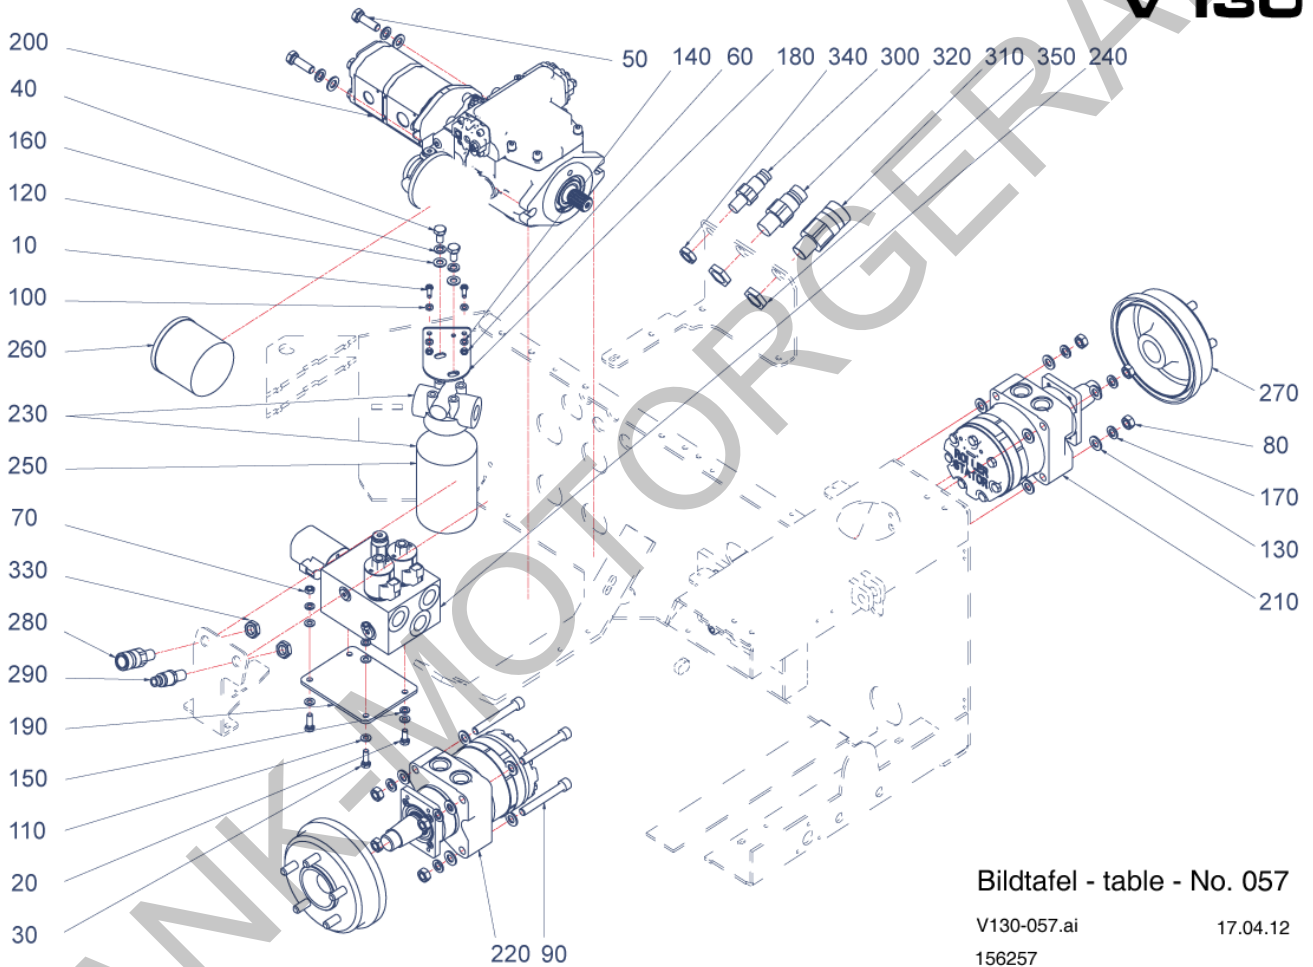

V130

Bildtafel - table - No. 057

V130-057.ai
156257

17.04.12

Pos.	Artikelnr.	Bezeichnung	Anzahl
10	800149	6KT. SCHRAUBE V130	2,00
20	011511	6KT.SCHRAUBE	2,00
30	011514	6KT.SCHRAUBE	2,00
40	800199	6KT. SCHRAUBE V130	2,00
50	800200	6KT. SCHRAUBE V130	2,00
60	011577	6KT-MUTTER	2,00
70	011579	6KT-MUTTER	2,00
80	011590	6KT-MUTTER	8,00
90	800177	INNEN-6KT. SCHRAUBE V130	8,00
100	010887	SCHEIBE	2,00
110	010044	SCHEIBE	6,00
120	010046	SCHEIBE	2,00
130	010047	SCHEIBE	18,00
140	011139	FEDERRING	2,00
150	011140	FEDERRING	4,00
160	010056	FEDERRING	2,00
170	010057	FEDERRING	10,00
180	155261	HALTER V130 / X 30	1,00
190	155263	VENTILHALTER V130 / X 30	1,00
200	800065	HYDOSTAT PUMPE ZSB. V130	1,00
200.10	801408	FAHRANTRIEBSPUMPE ZSB. V130	1,00
210	798226	RADMOTOR HINTEN RECHTS ZSB. 204CCM V130/X 30	1,00
210.10	799884	MUTTER (RADMOTOR) V130	1,00
210.20	798568	DICHTUNGSSATZ ZSB. X 30/V130	1,00
220	798227	RADMOTOR HINTEN LINKS ZSB. 204CCM V130/X 30	1,00
220.10	798568	DICHTUNGSSATZ ZSB. X 30/V130	1,00
220.20	799884	MUTTER (RADMOTOR) V130	1,00
230	798168	HYDRAULIKFILTER KOMPL. V130 / X 30	1,00
230.10	798087	HYDRAULIKFILTER V130/X 30	1,00
240	798754	PTO-VENTIL KPL. V130	1,00
250	798087	HYDRAULIKFILTER V130/X 30	1,00
260	798086	HYDRAULIKFILTER FÜR HYDR. V130	1,00
270	798209	BREMSTROMMEL V130	2,00
280	798926	HYDRAULIKSTECKKUPPLUNG V130	1,00
290	798927	HYDRAULIKSTECKKUPPLUNG V130	1,00
300	799962	HYDRAULIKSTECKKUPPLUNG V130	1,00
310	799963	HYDRAULIKSTECKKUPPLUNG V130	1,00
320	799964	HYDRAULIKSTECKKUPPLUNG V130	1,00
330	800143	MUTTER V130	2,00
340	800144	MUTTER V130	1,00
350	800145	MUTTER V130	2,00