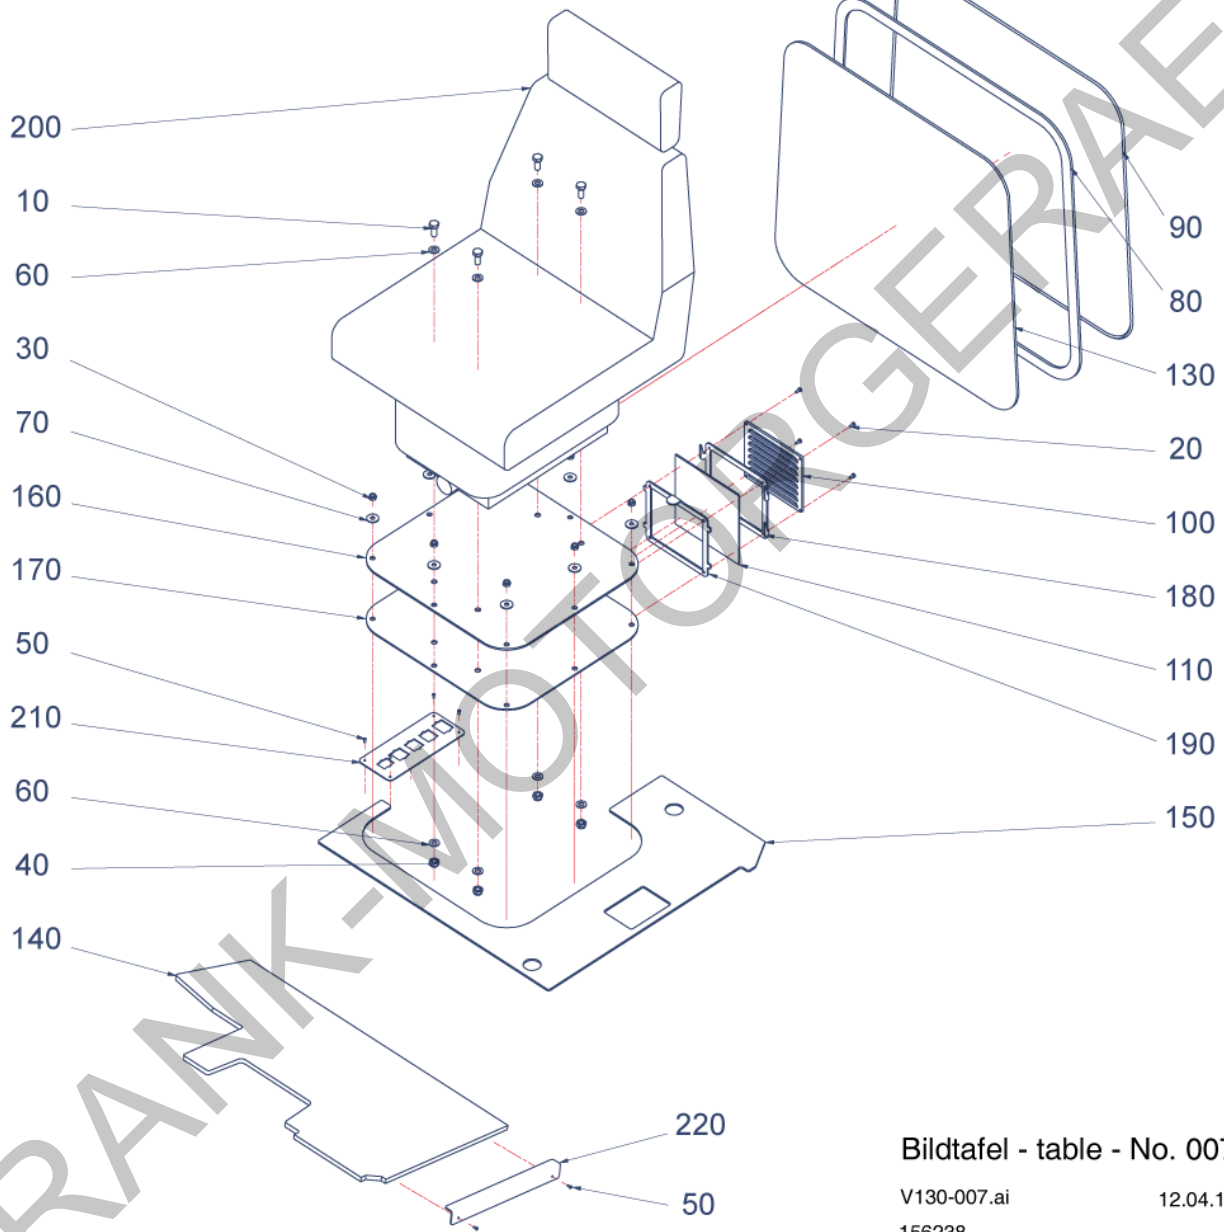

V130

Bildtafel - table - No. 007

V130-007.ai

12.04.12

156238

Pos.	Artikelnr.	Bezeichnung	Anzahl
20	800146	SCHRAUBE V130	4,00
30	025058	SICHERUNGSMUTTER	8,00
50	800147	BLINDNIETE V130	6,00
70	800148	SCHEIBE V130	8,00
80	799965	DICHTUNGSPROFIL V130	1,00
80.10	800662	KLEMMPROFIL EPDM SCHWARZ SHORE 65	2,40
90	799966	GUMMISTREIFEN V130	1,00
100	799948	FILTERGITTER V130	1,00
110	799967	FILTEREINSATZ V130	1,00
130	799969	HECKSCHEIBE V130	1,00
140	799970	FUßMATTE V130	1,00
150	799971	ISOLIERMATTE V130	1,00
160	799972	ISOLIERMATTE V130	1,00
170	155240	BODENBLECH V130	1,00
180	799973	PLATTE FÜR LUFTEINLASS V130	1,00
190	799974	PLATTE FÜR LUFTEINLASS V130	1,00
210	155243	BLECH V130	1,00
220	155244	WINKEL V130	1,00

FRANK-MOTORGERÄTE