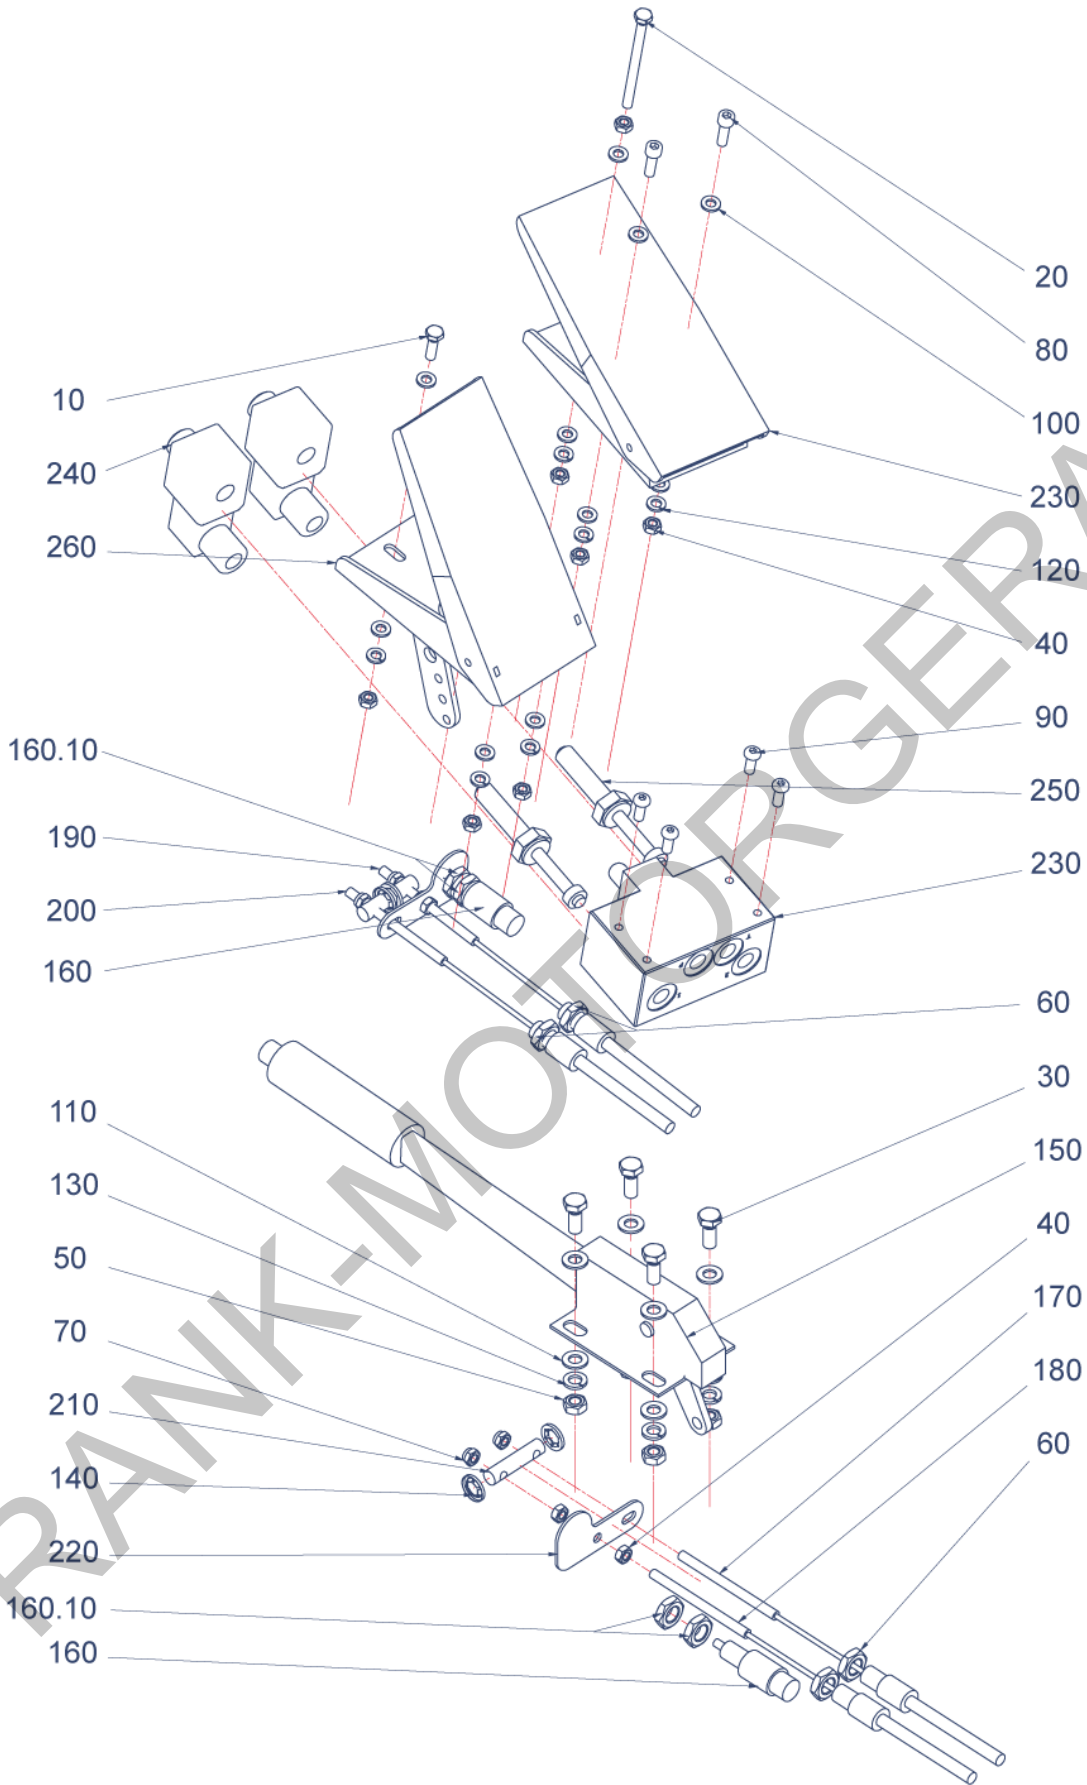

Bildtafel - table - No. 009

V130-009.ai
156239

12.04.12

Pos.	Artikelnr.	Bezeichnung	Anzahl
10	800149	6KT. SCHRAUBE V130	3,00
20	800150	6KT. SCHRAUBE V130	1,00
30	011511	6KT.SCHRAUBE	4,00
40	011577	6KT-MUTTER	11,00
50	011579	6KT-MUTTER	4,00
60	010098	6KT-MUTTER (FL.)	4,00
70	025057	SICHERUNGSMUTTER	4,00
80	800151	INNEN-6KT. SCHRAUBE V130	2,00
90	800152	SCHRAUBE V130	4,00
100	010887	SCHEIBE	12,00
110	010044	SCHEIBE	8,00
120	011139	FEDERRING	6,00
130	011140	FEDERRING	4,00
140	800153	SICHERUNGSSCHEIBE V130	4,00
150	799975	HANDBREMSE 330mm V130 / X 30	1,00
160	019593	SICHERHEITSSCHALTER V130/F/L560	2,00
160.10	010098	6KT-MUTTER (FL.)	4,00
170	798181	HANDBREMSEZUG RECHTS V130	1,00
180	798182	HANDBREMSEZUG LINKS V130	1,00
190	798183	FUßBREMSEZUG RECHTS V130	1,00
200	798184	FUßBREMSEZUG LINKS V130	1,00
210	799976	WELLE FÜR PEDAL V130	2,00
220	155242	LASCHE X 30	2,00
230	799684	PEDAL KOMPL. ZSB. V130	1,00
231	155376	FAHRPEDAL ZSB. V130	0,00
240	798189	MAGNET V130	2,00
250	799977	SPULE V130	2,00
260	799978	BREMSPEDAL V130	1,00
261	155546	BREMSPEDAL X 30/ V130	1,00