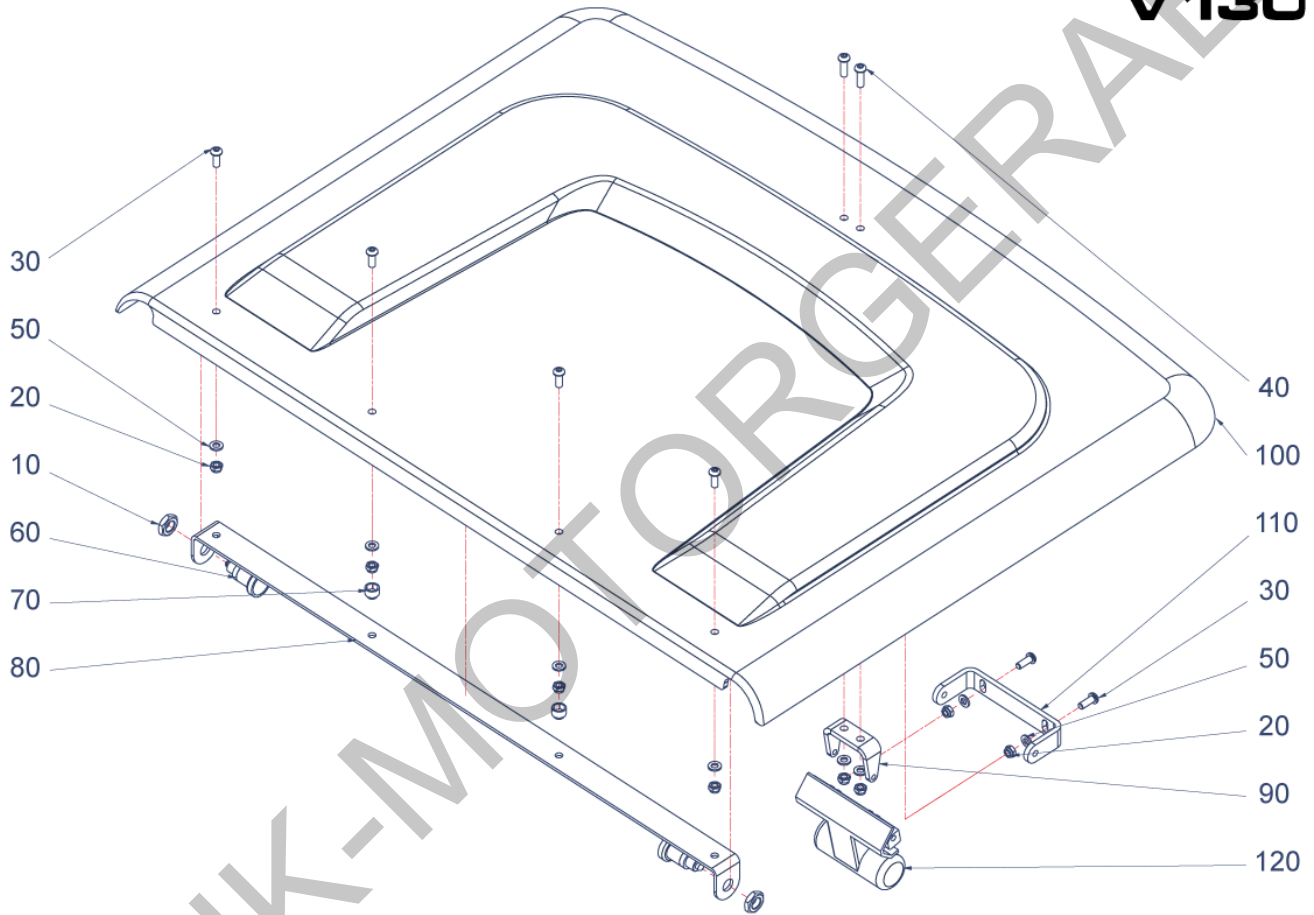

V130

Bildtafel - table - No. 019

V130-019.ai
152152

13.04.12

Pos.	Artikelnr.	Bezeichnung	Anzahl
10	010098	6KT-MUTTER (FL.)	2,00
20	025057	SICHERUNGSMUTTER	8,00
30	800152	SCHRAUBE V130	6,00
40	800167	INNEN-6KT. SCHRAUBE V130	2,00
50	010887	SCHEIBE	8,00
60	796962	RASTBOLZEN V130/C2/300	2,00
70	131941	SCHUTZKAPPE SW10	2,00
80	798117	HALTER FÜR DACH V130	1,00
90	799205	PLATTE FÜR DACH V130	1,00
100	798118	DACH V130	1,00
110	799995	PLATTE FÜR GRIFF V130	1,00
120	798239	HANDGRIFF AUSSTELLDACH V130	1,00

FRANK-MOTORGERÄTE