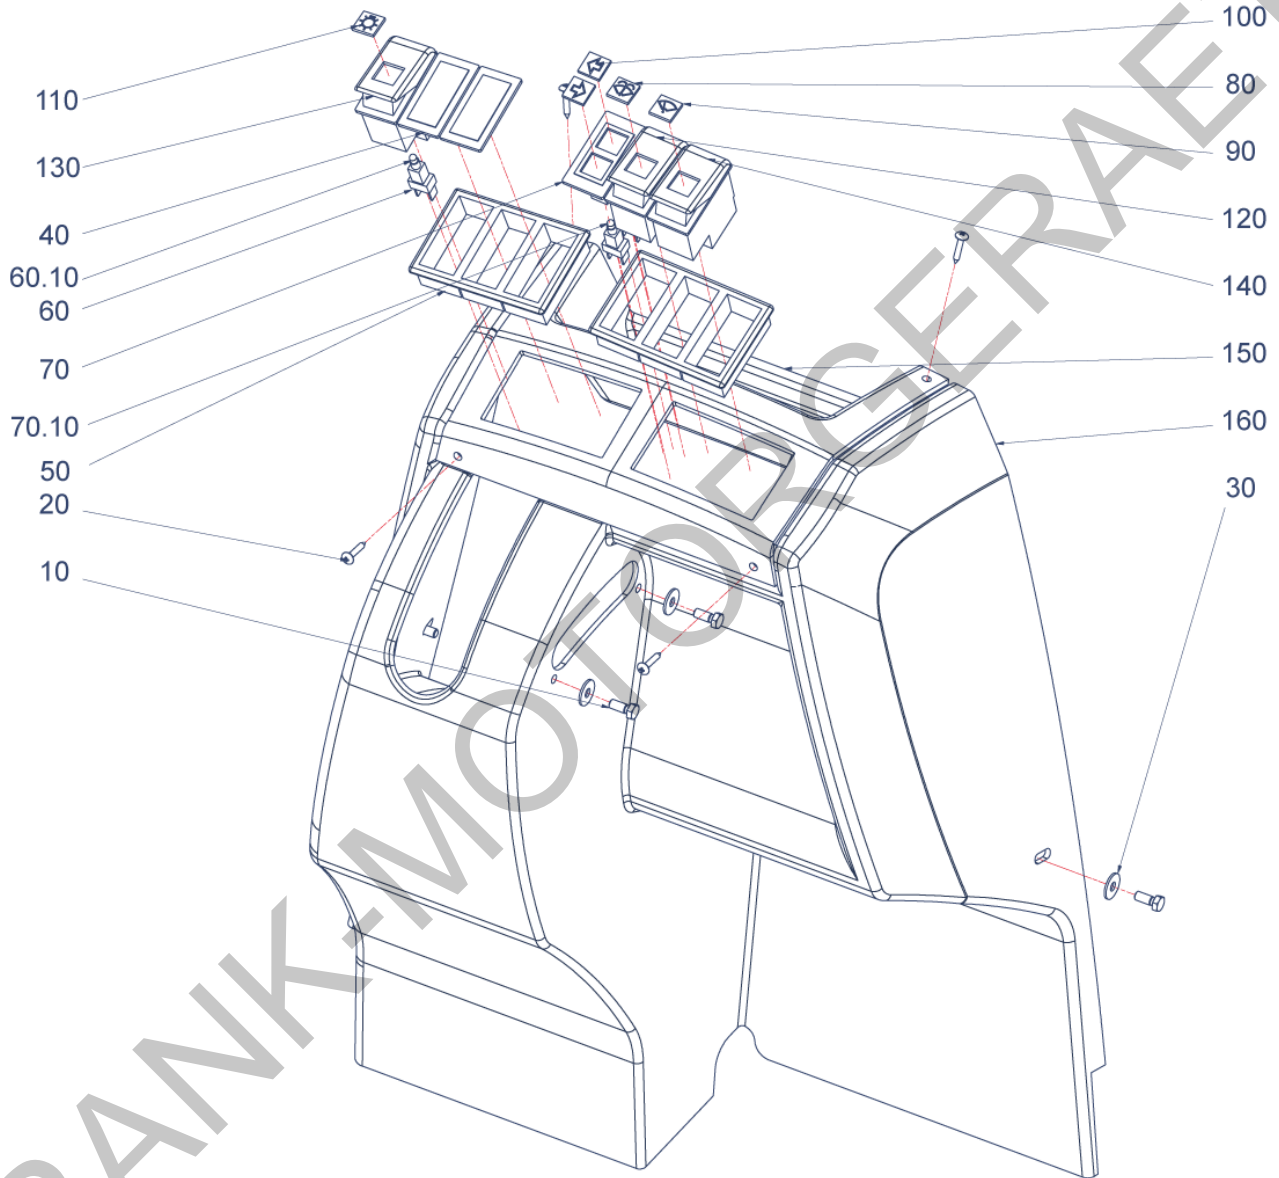

V 130

Bildtafel - table - No. 015

V130-015.ai
156242

13.04.12

Pos.	Artikelnr.	Bezeichnung	Anzahl
10	011500	6KT.SCHRAUBE	4,00
20	800162	SCHRAUBE V130	4,00
30	800163	SCHEIBE V130	4,00
150	155304	ABDECKUNG LENKEINHEIT V130	1,00
160	155306	LENKSÄULENVERKLEIDUNG V130	1,00

FRANK-MOTORGERÄTE