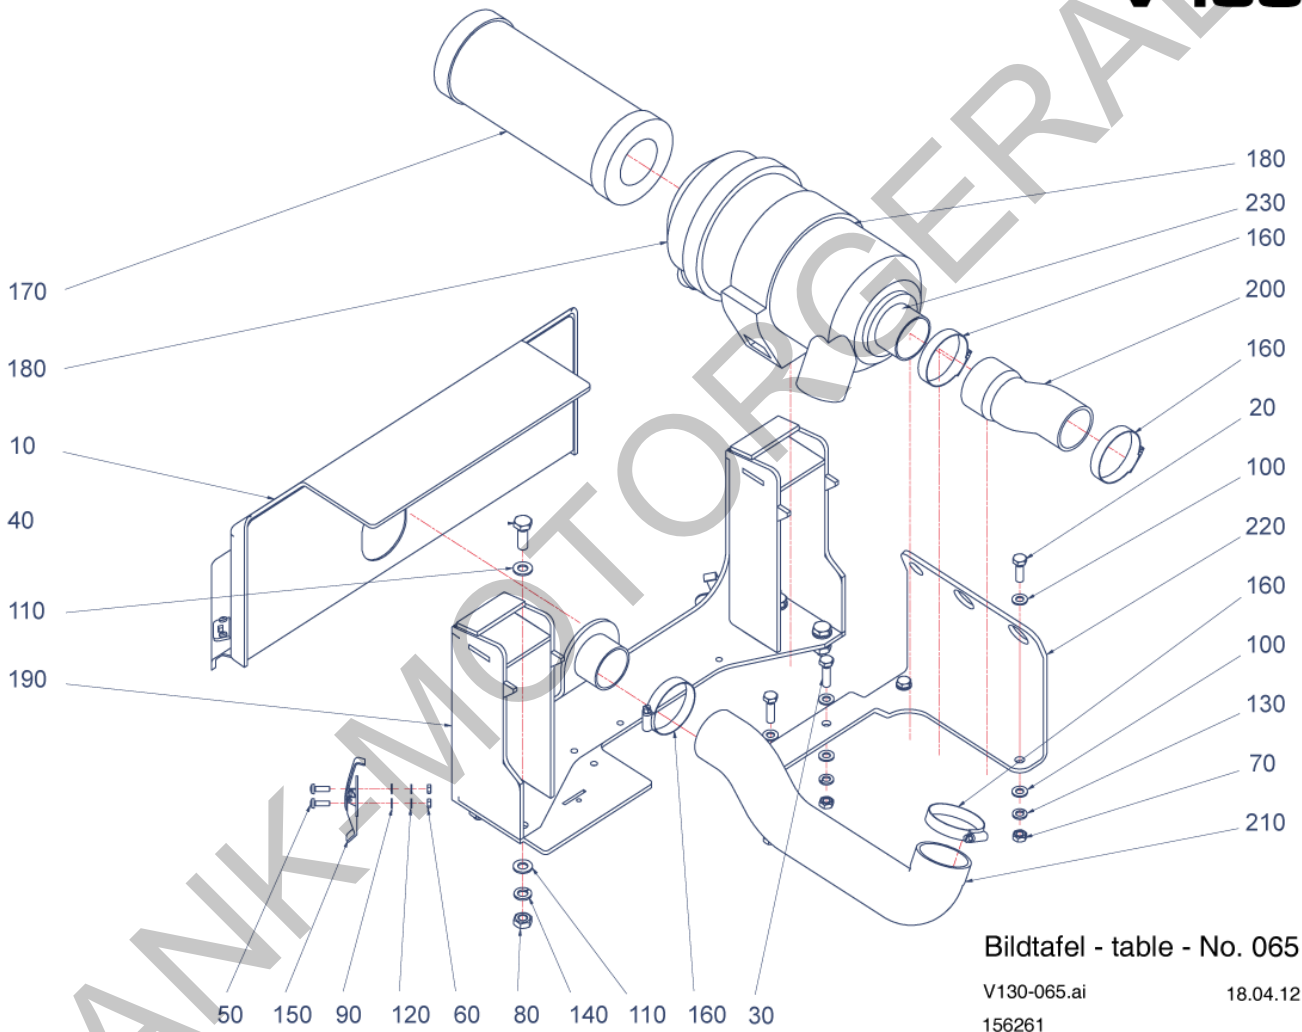

V130

Bildtafel - table - No. 065

V130-065.ai
156261

18.04.12

Pos.	Artikelnr.	Bezeichnung	Anzahl
20	011514	6KT.SCHRAUBE	2,00
30	011518	6KT.SCHRAUBE	2,00
40	011530	6KT.SCHRAUBE	4,00
50	800154	SCHRAUBE V130	4,00
60	011576	6KT-MUTTER	4,00
70	011579	6KT-MUTTER	4,00
80	011585	6KT-MUTTER	4,00
90	010885	SCHEIBE	4,00
100	010044	SCHEIBE	8,00
110	010046	SCHEIBE	8,00
120	011138	FEDERRING	4,00
130	011140	FEDERRING	4,00
140	010056	FEDERRING	4,00
150	800063	SPANNER V130 / X 30	2,00
160	800082	SHELLE V130	4,00
170	798088	FILTERPATRONE LUFTFILTER PERKINS V130/X 30	1,00
180	800083	LUFTFILTER ZSB. V130/X 30	1,00
180.10	798088	FILTERPATRONE LUFTFILTER PERKINS V130/X 30	1,00
190	155157	RAHMEN ZSB. NL V130 / X 30	1,00
200	800084	SCHLAUCH V130	1,00
210	800085	SCHLAUCH LUFTANSAUGUNG V130 / X 30	1,00
220	155255	HALTER V130 / X 30	1,00
230	799824	VERSCHLEIßANZEIGE LUFTFILTER V130	1,00

FRANK-MOTORGERÄTE