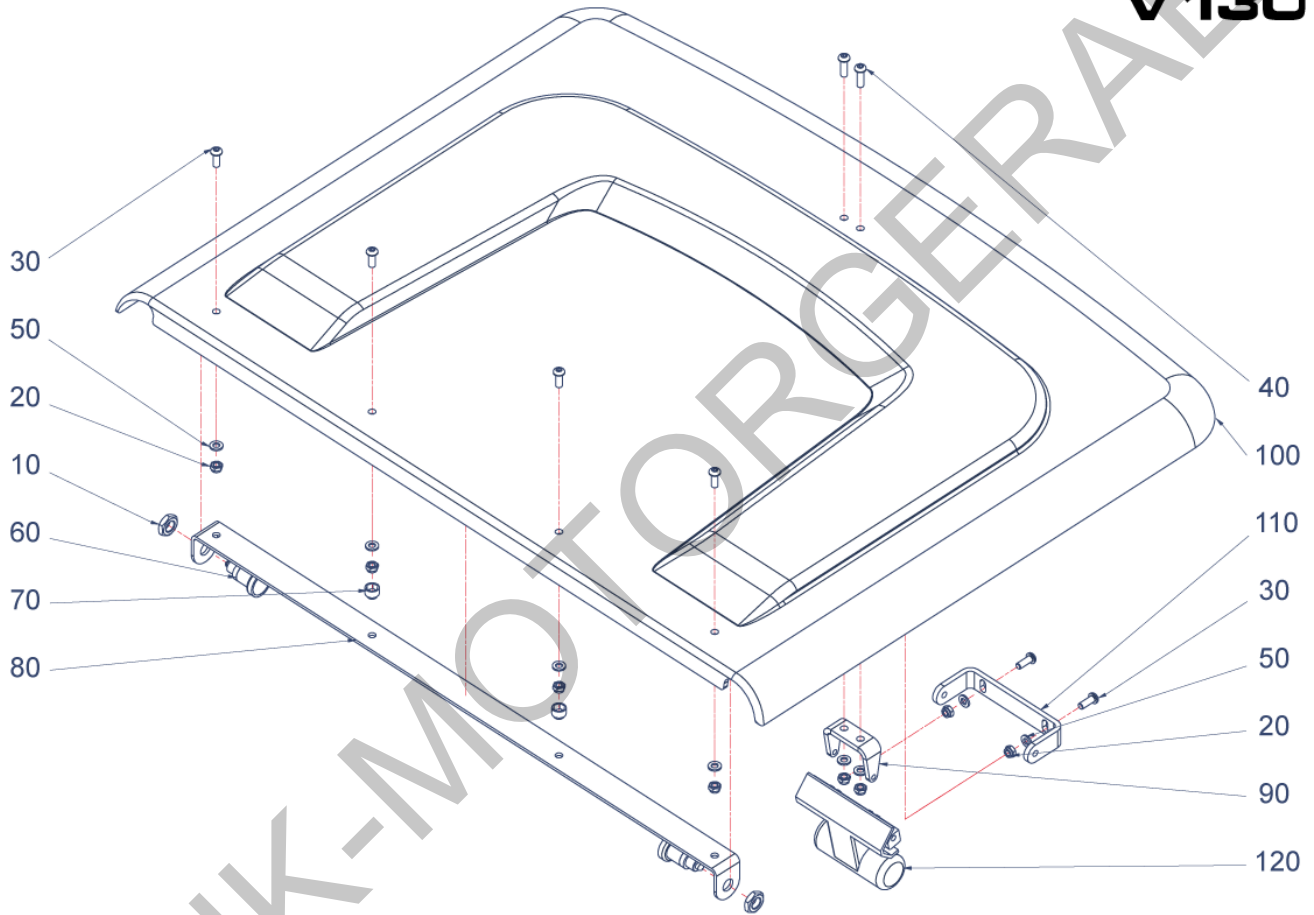

FRANK-MOTORGERÄTE

V130

Bildtafel - table - No. 019

V130-019.ai
152152

13.04.12

Pos.	Artikelnr.	Bezeichnung	Anzahl
10	010098	6KT-MUTTER (FL.)	2,00
20	025057	SICHERUNGSMUTTER	8,00
30	800152	SCHRAUBE V130	6,00
40	800167	INNEN-6KT. SCHRAUBE V130	2,00
50	010887	SCHEIBE	8,00
60	796962	RASTBOLZEN V130/C2/300	2,00
70	131941	SCHUTZKAPPE SW10	2,00
80	798117	HALTER FÜR DACH V130	1,00
90	799205	PLATTE FÜR DACH V130	1,00
100	798118	DACH V130	1,00
110	799995	PLATTE FÜR GRIFF V130	1,00
120	798239	HANDGRIFF AUSSTELLDACH V130	1,00