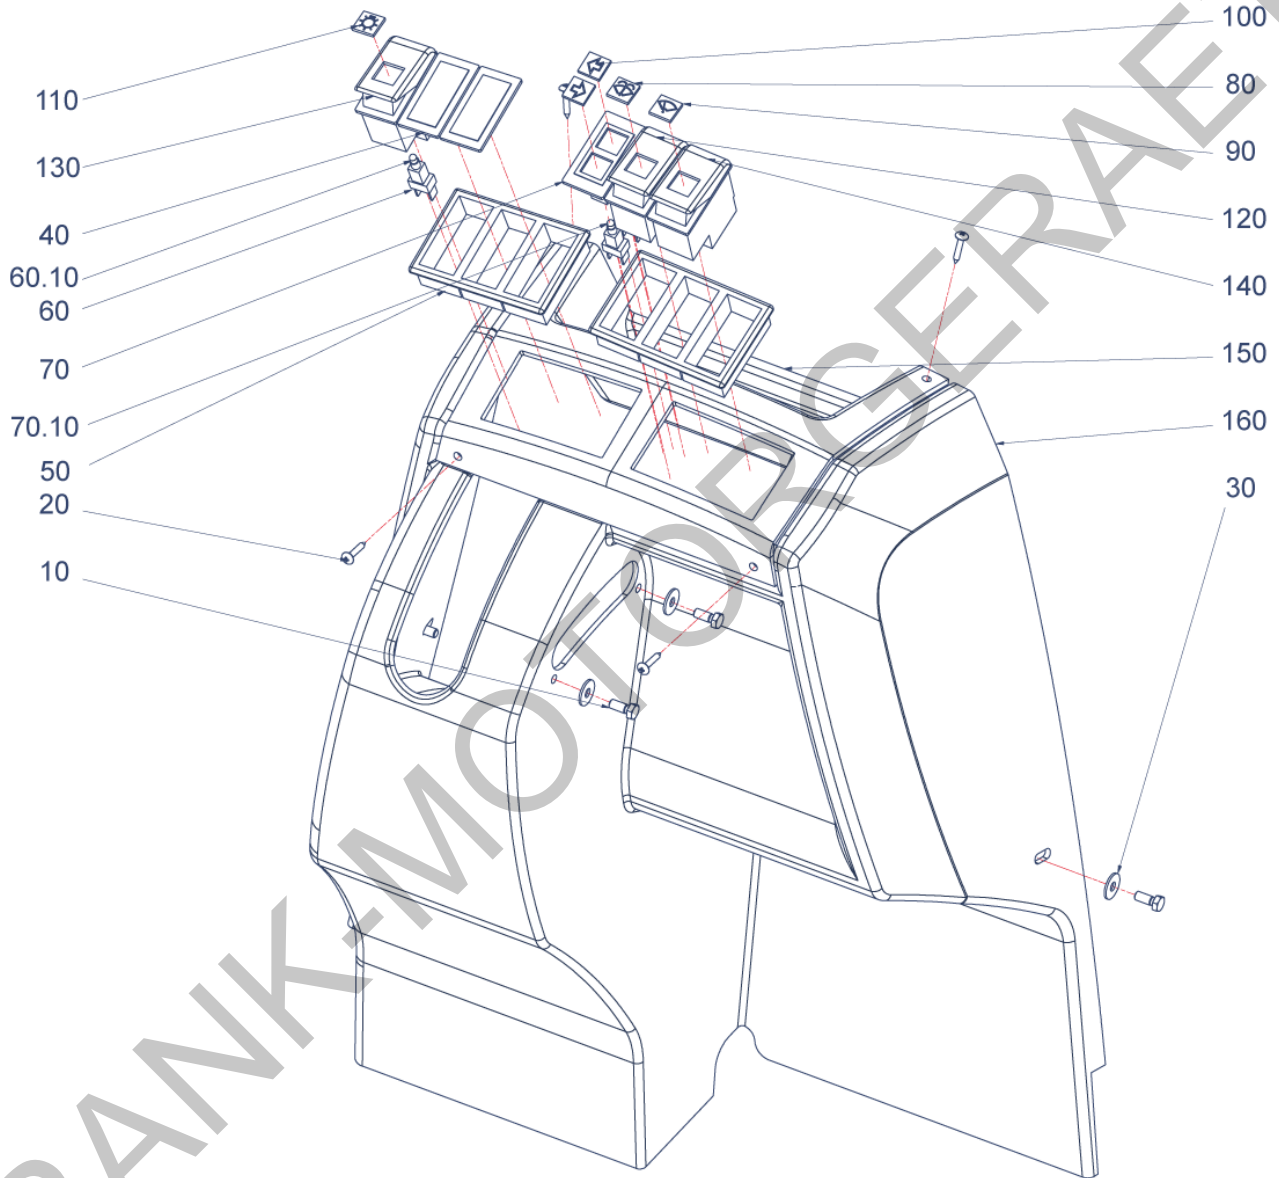

V 130

Bildtafel - table - No. 015

V130-015.ai
156242

13.04.12

Pos.	Artikelnr.	Bezeichnung	Anzahl
10	011500	6KT.SCHRAUBE	4,00
20	800162	SCHRAUBE V130	4,00
30	800163	SCHEIBE V130	4,00
40	799987	BLENDE V130	2,00
50	799988	RAHMEN KIPPSCHALTER 3-FACH V130	2,00
60	797238	FASSUNG m.GL.-BIRNE f.SCHALTER	3,00
60.10	012020	KFZ.-GLÜHLAMPE DIN 72601	3,00
70	141942	KONTROLLEUCHTE M. GLÜHL. V130/F/L560	1,00
70.10	012020	KFZ.-GLÜHLAMPE DIN 72601	0,00
80	799989	SYMBOL V130	1,00
90	799990	SYMBOL V130	1,00
100	799991	SYMBOL V130	2,00
110	788595	SYMBOL V130/F/L560	1,00
120	798069	SCHALTER V130	1,00
130	028767	SCHALTER LICHT V130	1,00
140	798174	SCHALTER WISCHER	1,00
150	155304	ABDECKUNG LENKEINHEIT V130	1,00
160	155306	LENKSÄULENVERKLEIDUNG V130	1,00