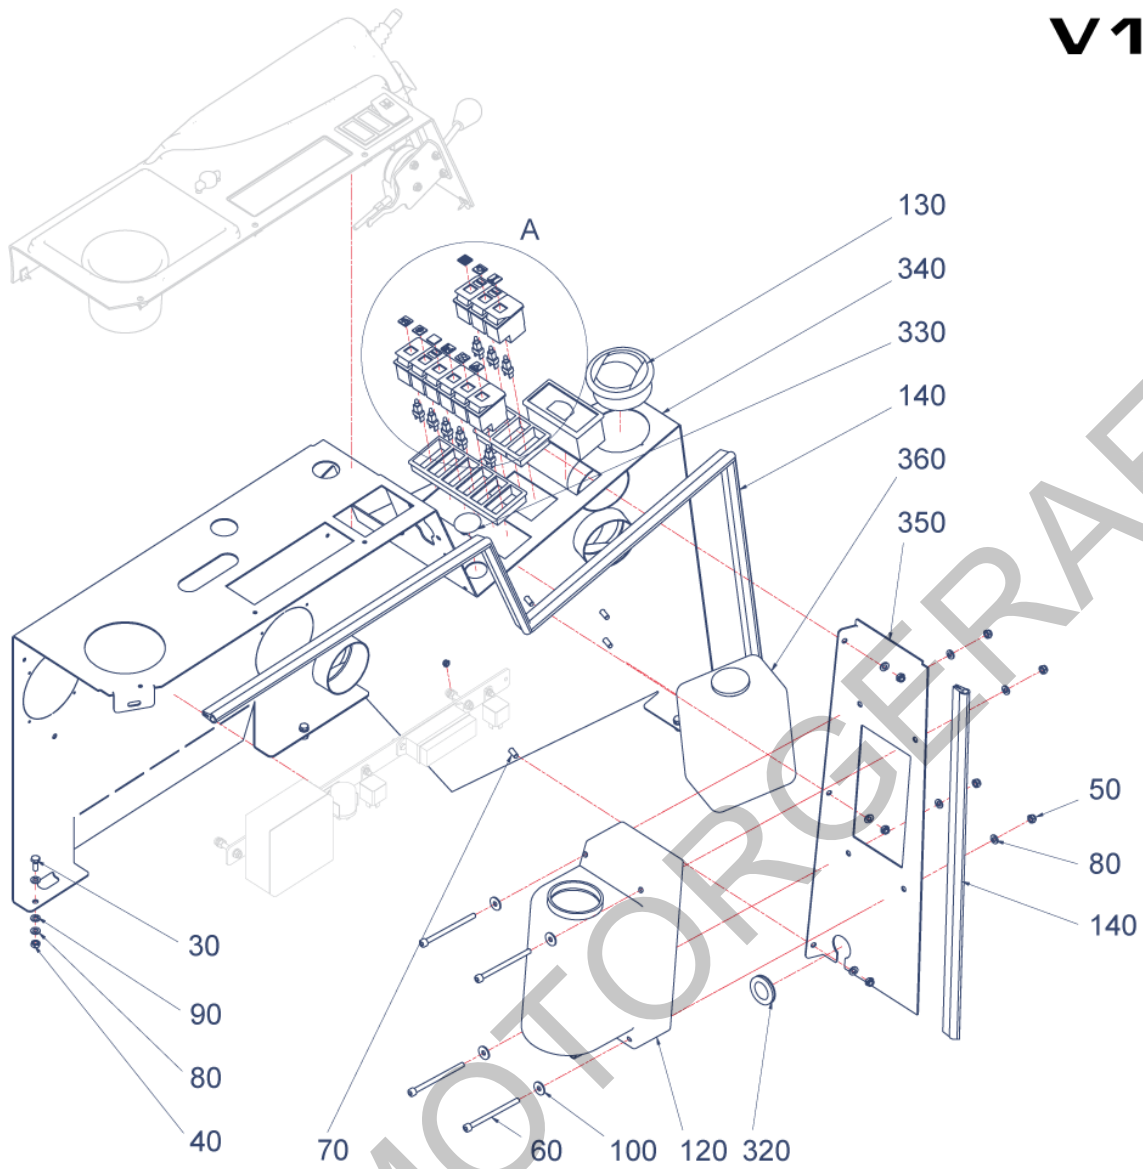

Bildtafel - table - No. 025

V130-025.ai
156245

13.04.12

Pos.	Artikelnr.	Bezeichnung	Anzahl
30	011503	6KT.SCHRAUBE	3,00
40	011577	6KT-MUTTER	3,00
50	025057	SICHERUNGSMUTTER	7,00
60	800169	6KT. SCHRAUBE V130	4,00
70	800152	SCHRAUBE V130	5,00
80	010887	SCHEIBE	13,00
90	011139	FEDERRING	3,00
100	800170	SCHEIBE V130	4,00
110	799997	ANZEIGEINSTRUMENT V130 / X 30	1,00
120	799998	HEIZUNG V130	1,00
130	799999	DÜSE V130	4,00
135	801209	STUTZEN V130	1,00
140	799959	GUMMISTREIFEN 2X495MM + 2X690MM V130	1,00
150	799988	RAHMEN KIPPSCHALTER 3-FACH V130	1,00
160	800002	RAHMEN KIPPSCHALTER 6-FACH V130	1,00
170	800003	SYMBOL V130	1,00
180	800004	SYMBOL V130	1,00
190	799755	SYMBOL V130	1,00
200	797238	FASSUNG m.GL.-BIRNE f.SCHALTER	8,00
200.10	012020	KFZ.-GLÜHLAMPE DIN 72601	8,00
210	800005	SYMBOL V130	1,00
220	800006	SYMBOL V130	1,00
230	800007	SYMBOL V130	1,00
240	800008	SYMBOL V130	1,00
250	800009	SYMBOL V130	1,00
260	800010	SYMBOL V130	1,00
270	030768	KIPPSCHALTER	3,00
280	798069	SCHALTER V130	1,00
290	028767	SCHALTER LICHT V130	1,00
300	798173	SCHALTER WARNBLINKER V130	1,00
310	030735	SCHALTER	3,00
320	799983	GUMMISTOPFEN V130	1,00
330	800012	SCHELLE V130	1,00
340	800013	KONSOLE V130	1,00
350	155226	HEIZUNGSBLECH ZSB. NL V130	1,00
360	798170	BEHÄLTER SCHEIBENREINIGER V130	1,00
370	801209	STUTZEN V130	1,00
380	155179	KONSOLE ZSB. NL V130	1,00