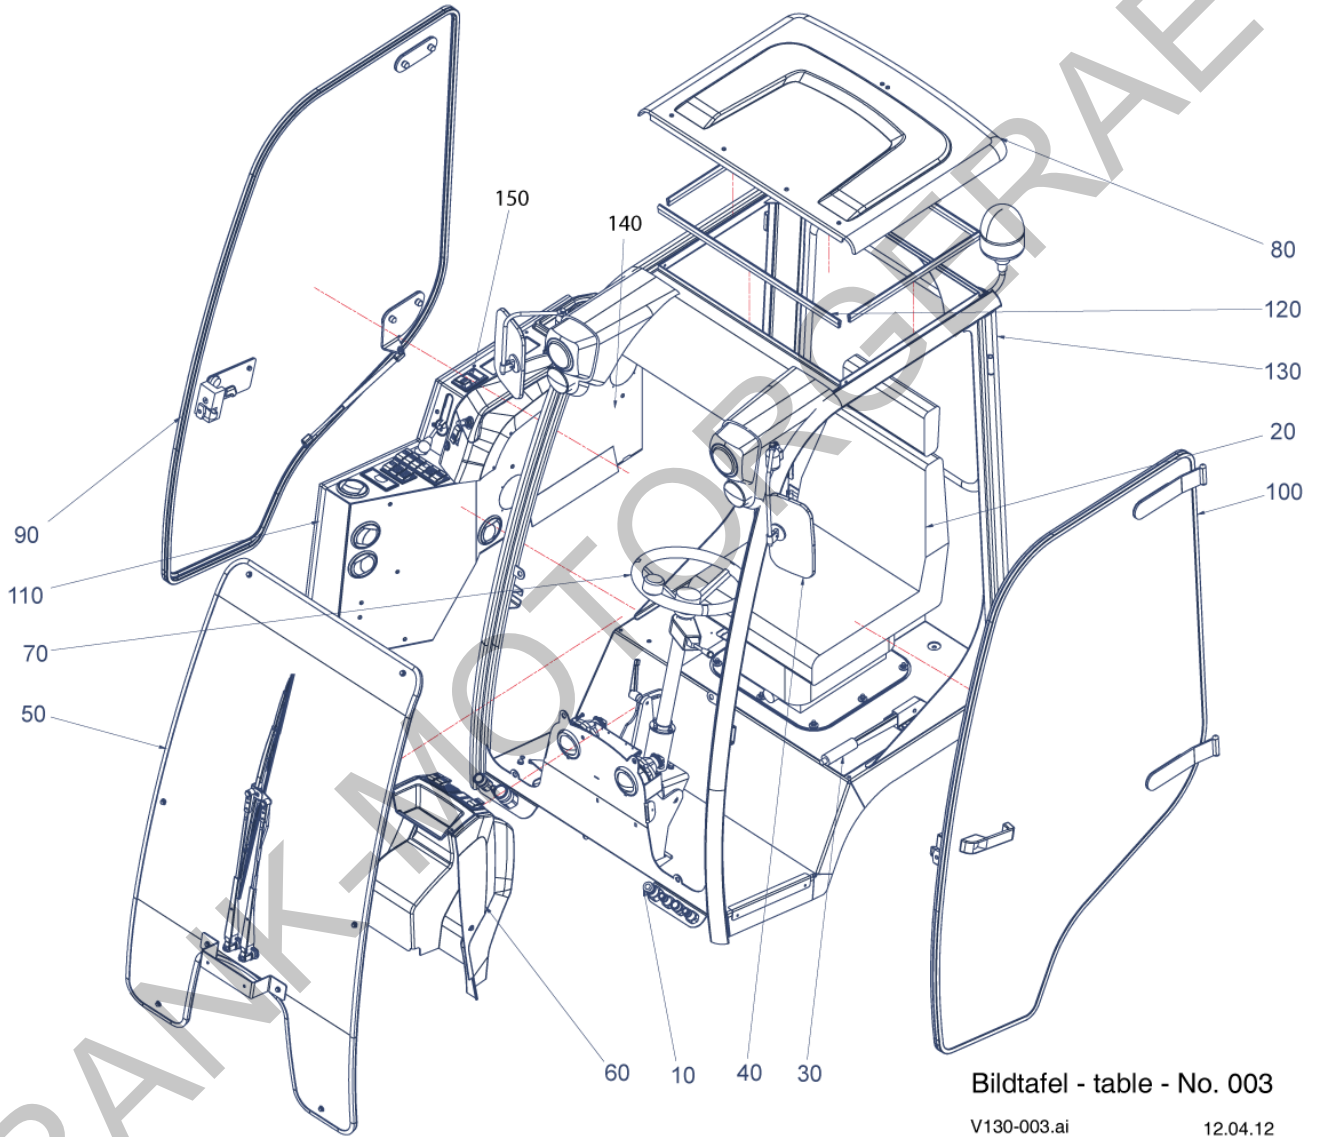

V130

Bildtafel - table - No. 003

V130-003.ai
152148

12.04.12

Pos.	Artikelnr.	Bezeichnung	Anzahl
5	801271	KABINE ET-UMFANG V130	1,00
10	156237	HYDRAULIKKUPPLUNG; SIGNALHORN ZSB. V130	1,00
20	156238	ISOLIERUNG; HECKSCHEIBE; FAHRERSITZ; ZSB. V130	1,00
30	156239	PEDALE HANDBREMSHEBEL ZSB. V130	1,00
40	156240	SCHEINWERFER; SPIEGEL ZSB. V130	1,00
50	152156	FRONTSCHIEBE; SCHEIBENWISCHER ZSB. V130	1,00
60	156242	LENKGEHÄUSEDECKEL ZSB. V130	1,00
70	152151	LENKUNG ZSB. V130	1,00
80	152152	KABINENDACH ZSB. V130	1,00
90	152149	TÜRE RECHTS KPL. V130	1,00
100	152150	TÜRE LINKS KPL. V130	1,00
110	156245	KONSOLE ZSB. V130	1,00
120	799959	GUMMISTREIFEN 2X495MM + 2X690MM V130	1,00
140	152155	KONSOLE FÜR BEDIENUNG (ARMLEHNE) KPL. V130	1,00
150	156247	ELEKTRIK KOMPONENTEN ZSB. V130	1,00