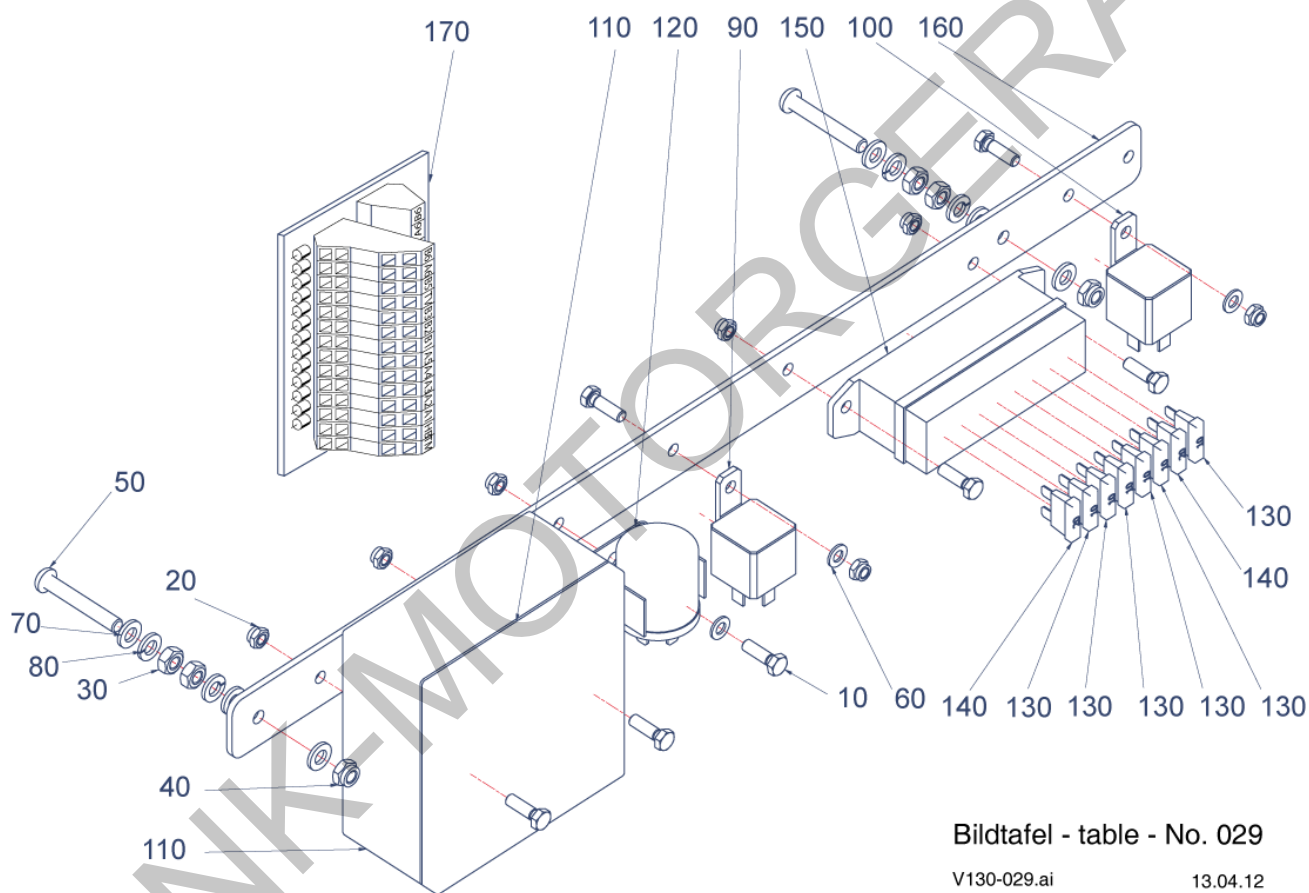

V130

Pos.	Artikelnr.	Bezeichnung	Anzahl
10	011153	6KT.SCHRAUBE	7,00
20	011576	6KT-MUTTER	7,00
30	011577	6KT-MUTTER	4,00
40	025057	SICHERUNGSMUTTER	2,00
50	800173	INNEN-6KT. SCHRAUBE V130	2,00
60	010885	SCHEIBE	3,00
70	010887	SCHEIBE	6,00
80	011139	FEDERRING	4,00
90	798303	RELAIS KRAFTSTOFFPUMPE V130	1,00
100	798303	RELAIS KRAFTSTOFFPUMPE V130	1,00
110	798204	VERTEILERDOSE V130	1,00
120	798205	RELAIS BLINKER V130	1,00
130	026604	FLACHSTECKSICHERUNG V130	6,00
140	029371	FLACHSTECKSICHERUNG	2,00
150	800018	SICHERUNGSKASTEN V130	1,00
160	155277	HALTER ELEKTRIK V130	1,00
170	799939	PLATINE V130	1,00
180	800330	KABELSATZ ZSB. V130	0,00