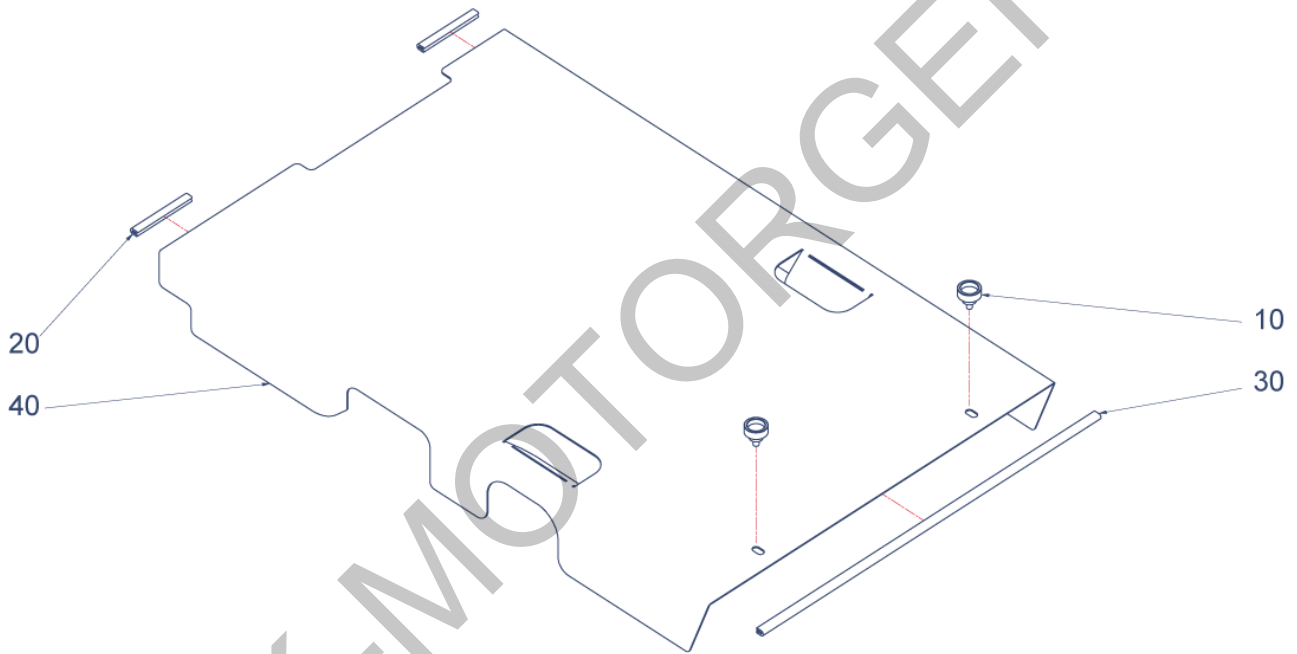

V 130

Bildtafel - table - No. 047

V130-047.ai
156252

16.04.12

Pos.	Artikelnr.	Bezeichnung	Anzahl
10	800050	RÄNDELSCHRAUBE V130 / X 30	2,00
20	800051	KANTENSCHUTZ V130	2,00
30	800052	KANTENSCHUTZ V130	1,00
40	155268	MOTORABDECKUNG V130 / X 30	1,00

FRANK-MOTORGERÄTE