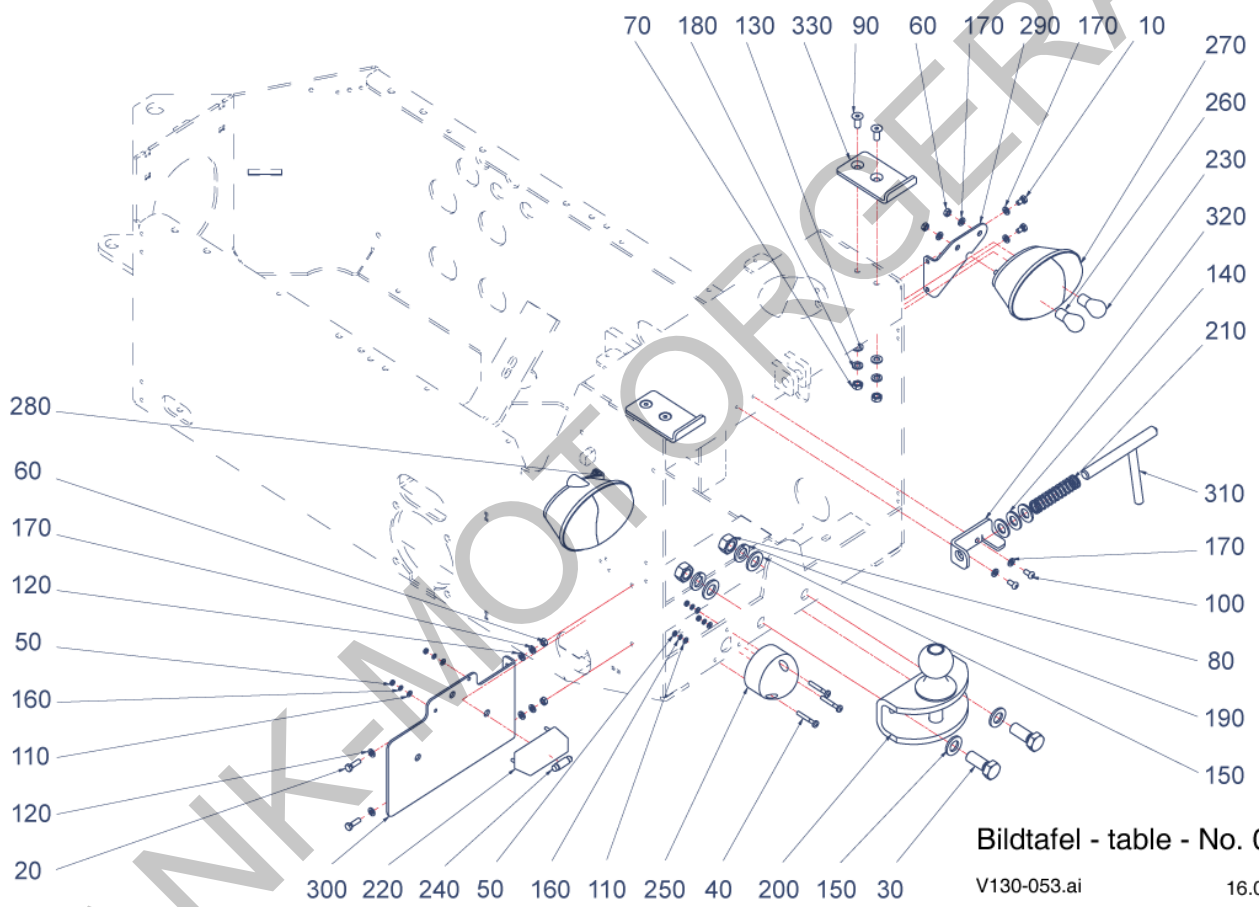

V130

Pos.	Artikelnr.	Bezeichnung	Anzahl
10	800191	6KT. SCHRAUBE V130	4,00
20	800149	6KT. SCHRAUBE V130	2,00
30	800192	6KT. SCHRAUBE V130	2,00
40	800193	SCHRAUBE V130	3,00
50	011571	6KT-MUTTER	5,00
60	011577	6KT-MUTTER	6,00
70	011579	6KT-MUTTER	4,00
80	799417	6KT.MUTTER	2,00
90	800194	INNEN-6KT. SENKKOPFSCHRAUBE V130	4,00
100	800195	INNEN-6KT. SCHRAUBE V130	2,00
110	027177	SCHEIBE	5,00
120	010887	SCHEIBE	4,00
130	010044	SCHEIBE	4,00
140	800196	SCHEIBE V130	3,00
150	010048	SCHEIBE	4,00
160	795453	FEDERRING	5,00
170	011139	FEDERRING	12,00
180	011140	FEDERRING	4,00
190	799416	FEDERSCHEIBE	2,00
200	800057	ANHÄNGERKUPPLUNG V130	1,00
210	800058	DRUCKFEDER V130 / X 30	1,00
220	021164	KENNZEICHENLEUCHTE V130/F/L560/M480/S990/C250/370	1,00
230	800157	GLÜHBIRNE V130	2,00
240	012027	KFZ.-GLÜHLAMPE	1,00
250	800059	STECKDOSE V130	1,00
260	800197	GLÜHBIRNE V130	2,00
270	798237	HECKLEUCHTE V130 / X 30	2,00
280	155252	HALTER LEUCHTE LINKS V130 / X 30	1,00
290	155253	HALTER LEUCHTE RECHTS V130 / X 30	1,00
300	799876	KENNZEICHENHALTER V130	1,00
310	800060	SCHLIEßBOLZEN ZSB. NL X 30	1,00
320	155234	ANSCHLAG V130 / X 30	1,00
330	155233	ANSCHLAG V130 / X 30	1,00