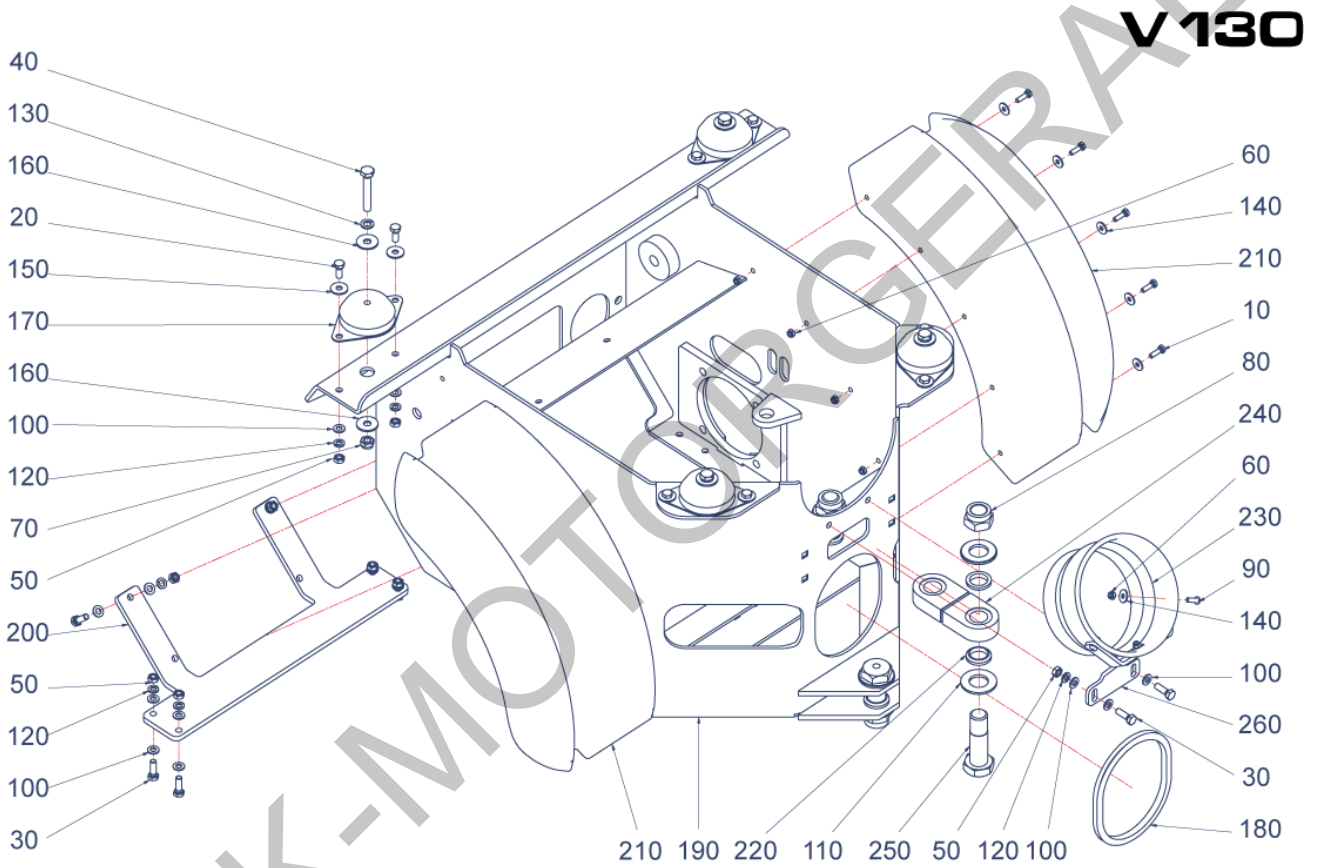

Bildtafel - table - No. 039

V130-039.ai
156250

16.04.12

Pos.	Artikelnr.	Bezeichnung	Anzahl
10	800149	6KT. SCHRAUBE V130	10,00
20	011511	6KT.SCHRAUBE	8,00
30	011514	6KT.SCHRAUBE	8,00
40	011533	6KT.SCHRAUBE	4,00
50	011579	6KT-MUTTER	16,00
60	025057	SICHERUNGSMUTTER	13,00
70	028100	SICHERUNGSMUTTER	4,00
80	796113	6KT-MUTTER	3,00
90	800152	SCHRAUBE V130	3,00
100	010044	SCHEIBE	24,00
110	800180	SCHEIBE	6,00
120	011140	FEDERRING	16,00
130	010056	FEDERRING	4,00
140	800170	SCHEIBE V130	13,00
150	800148	SCHEIBE V130	8,00
160	800181	SCHEIBE V130	8,00
170	799786	GUMMIBUCHSE V130	4,00
180	800034	STREIFEN V130	1,00
190	800035	FRONTRAHMEN V130	1,00
200	800036	PLATTE V130	1,00
210	155302	KOTFLÜGEL VORN V130 / X 30	2,00
220	155229	DISTANZRING X 30	6,00
230	800038	ROHR V130	1,00
240	800039	ANSCHLUSS V130	1,00
250	155279	LENKBOLZEN V130	3,00
260	800041	MONTAGEROHR V130	1,00