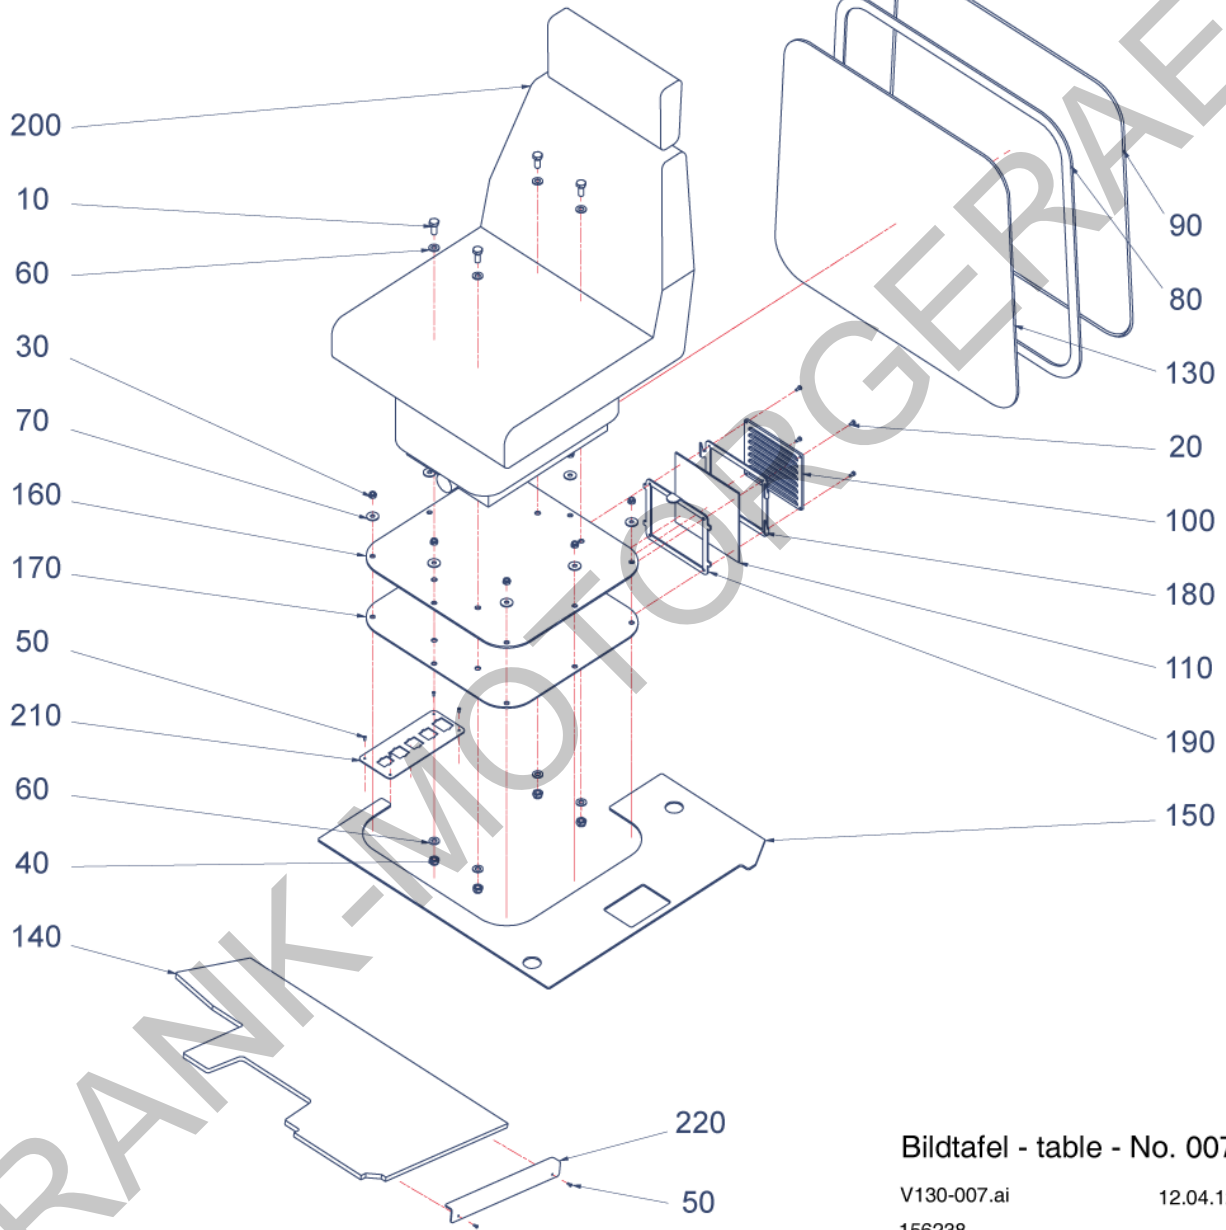

V130

Bildtafel - table - No. 007

V130-007.ai
156238

12.04.12

Pos.	Artikelnr.	Bezeichnung	Anzahl
10	011527	6KT.SCHRAUBE	4,00
20	800146	SCHRAUBE V130	4,00
30	025058	SICHERUNGSMUTTER	8,00
40	028100	SICHERUNGSMUTTER	4,00
50	800147	BLINDNIETE V130	6,00
60	010046	SCHEIBE	8,00
70	800148	SCHEIBE V130	8,00
80	799965	DICHTUNGSPROFIL V130	1,00
80.10	800662	KLEMMPROFIL EPDM SCHWARZ SHORE 65	2,40
90	799966	GUMMISTREIFEN V130	1,00
100	799948	FILTERGITTER V130	1,00
110	799967	FILTEREINSATZ V130	1,00
130	799969	HECKSCHEIBE V130	1,00
140	799970	FUßMATTE V130	1,00
150	799971	ISOLIERMATTE V130	1,00
160	799972	ISOLIERMATTE V130	1,00
170	155240	BODENBLECH V130	1,00
180	799973	PLATTE FÜR LUFTEINLASS V130	1,00
190	799974	PLATTE FÜR LUFTEINLASS V130	1,00
200	798190	FAHRERSITZ V130	1,00
210	155243	BLECH V130	1,00
220	155244	WINKEL V130	1,00