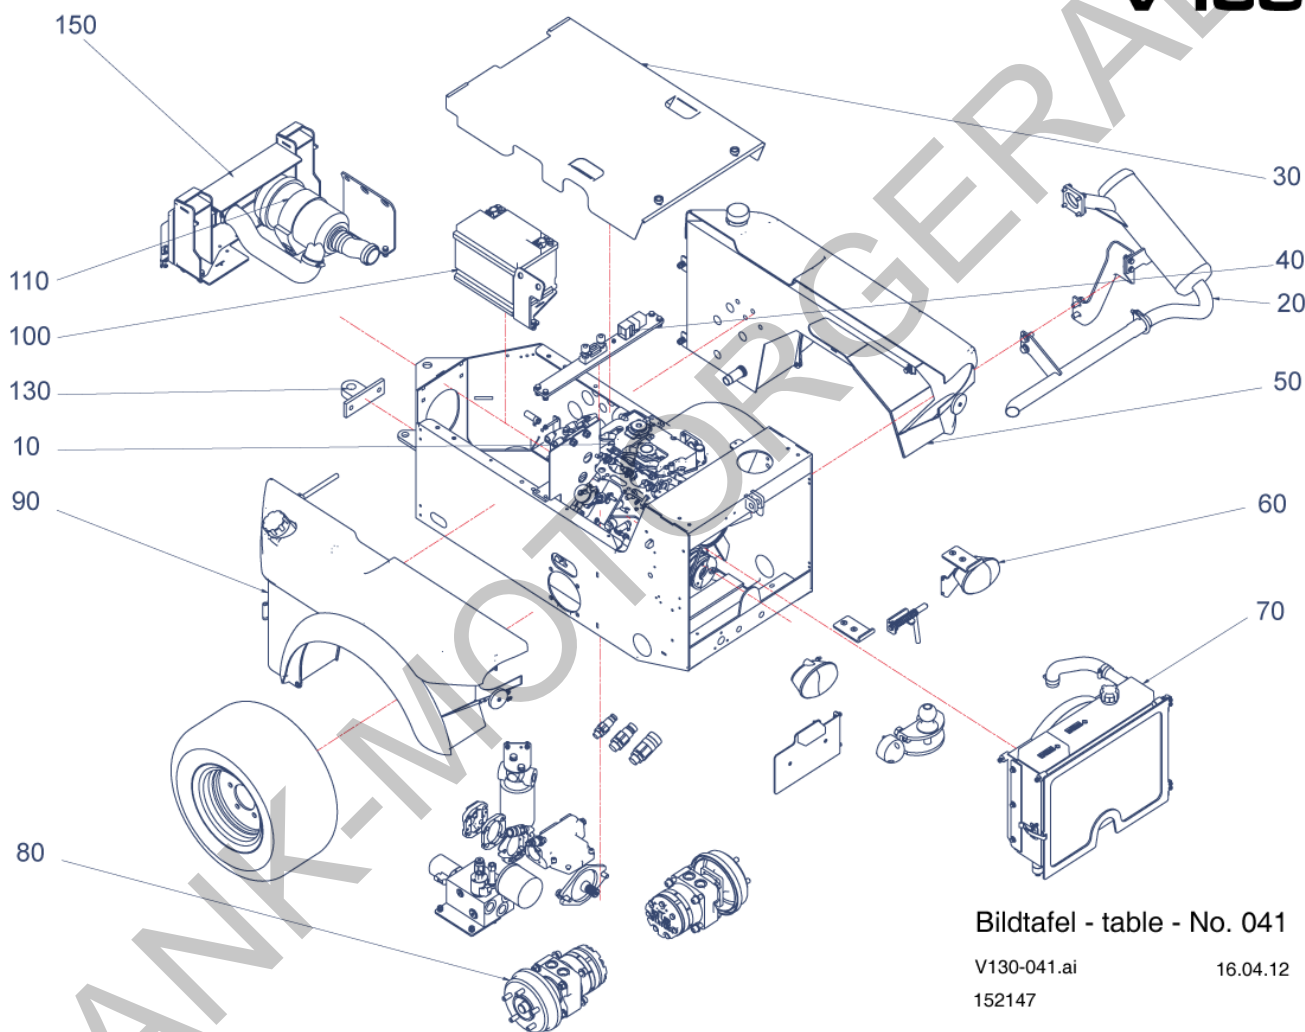

V130

Bildtafel - table - No. 041

V130-041.ai
152147

16.04.12

Pos.	Artikelnr.	Bezeichnung	Anzahl
10	798302	DREIZYLINDERMOTOR ZSB. KOMPL. V130	1,00
20	156251	AUSPUFF ZSB. V130	1,00
30	156252	MOTORABDECKUNG ZSB. V130	1,00
40	156253	ELEKTRIK KOMPONENTEN ZSB. V130	1,00
50	156254	ÖLTANK ZSB. V130	1,00
60	156255	SCHEINWERFER; SICHERUNG RAHMEN; KENNZEICHENHALTER ZSB. V130	1,00
70	156256	KÜHLER ZSB. V130	1,00
80	156257	HYDRAULIK KOMPONENTEN; RADMOTOREN ZSB. V130	1,00
90	156259	KRAFTSTOFFTANK ZSB. V130	1,00
100	156260	BATTERIE ZSB. V130	1,00
110	156261	LUFTFILTER ZSB. V130	1,00
130	799858	GELENK ZSB. V130	1,00
150	156262	LUFTANSAUGUNG ZSB. V130	1,00

FRANK-MOTORGERÄTE