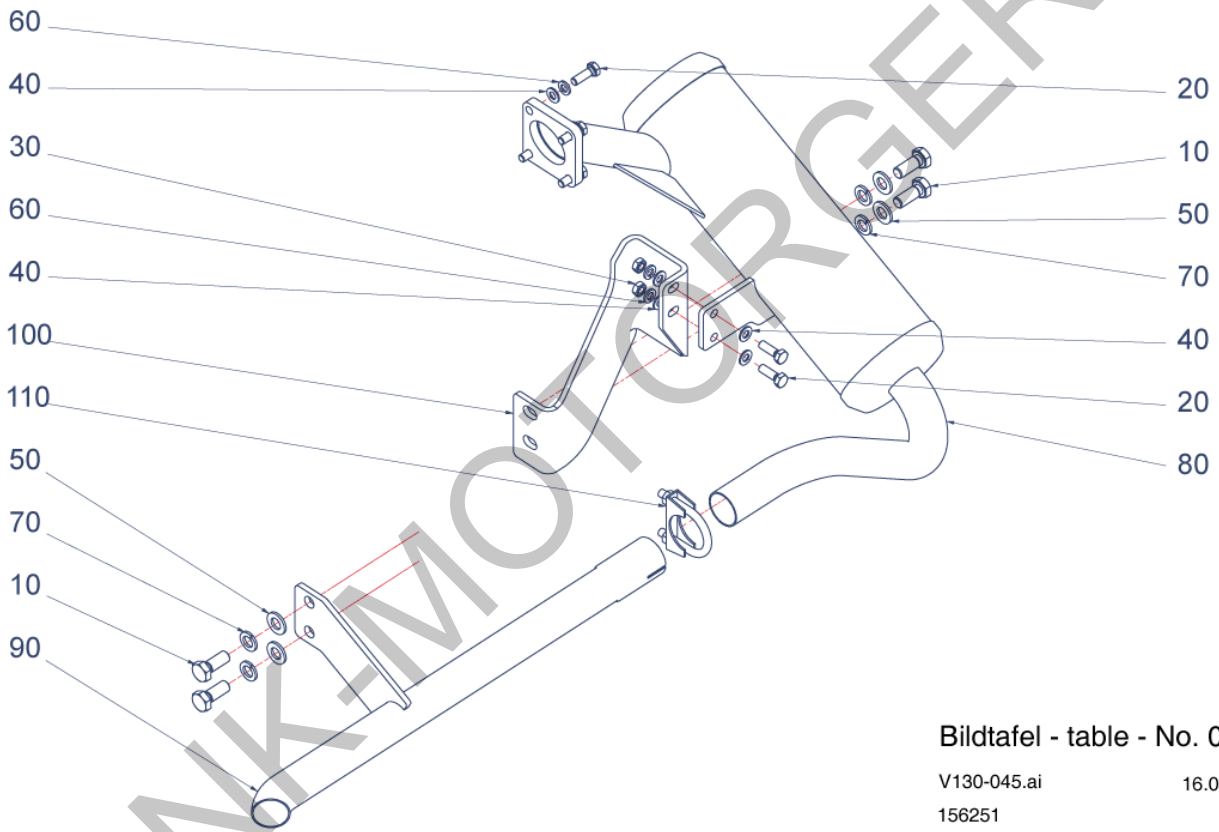

V130

Bildtafel - table - No. 045

V130-045.ai

16.04.12

156251

Pos.	Artikelnr.	Bezeichnung	Anzahl
10	800187	6KT. SCHRAUBE V130	4,00
20	011514	6KT.SCHRAUBE	6,00
30	011579	6KT-MUTTER	2,00
40	010044	SCHEIBE	8,00
50	010047	SCHEIBE	4,00
60	011140	FEDERING	6,00
70	010057	FEDERING	4,00
80	798228	SCHALLDÄMPFER ZSB. NL. V130	1,00
90	798191	AUSPUFFROHR V130	1,00
100	800048	PLATTE FÜR AUSPUFF V130	1,00
110	800049	SCHELLE V130	1,00

FRANK-MOTORGERÄTE