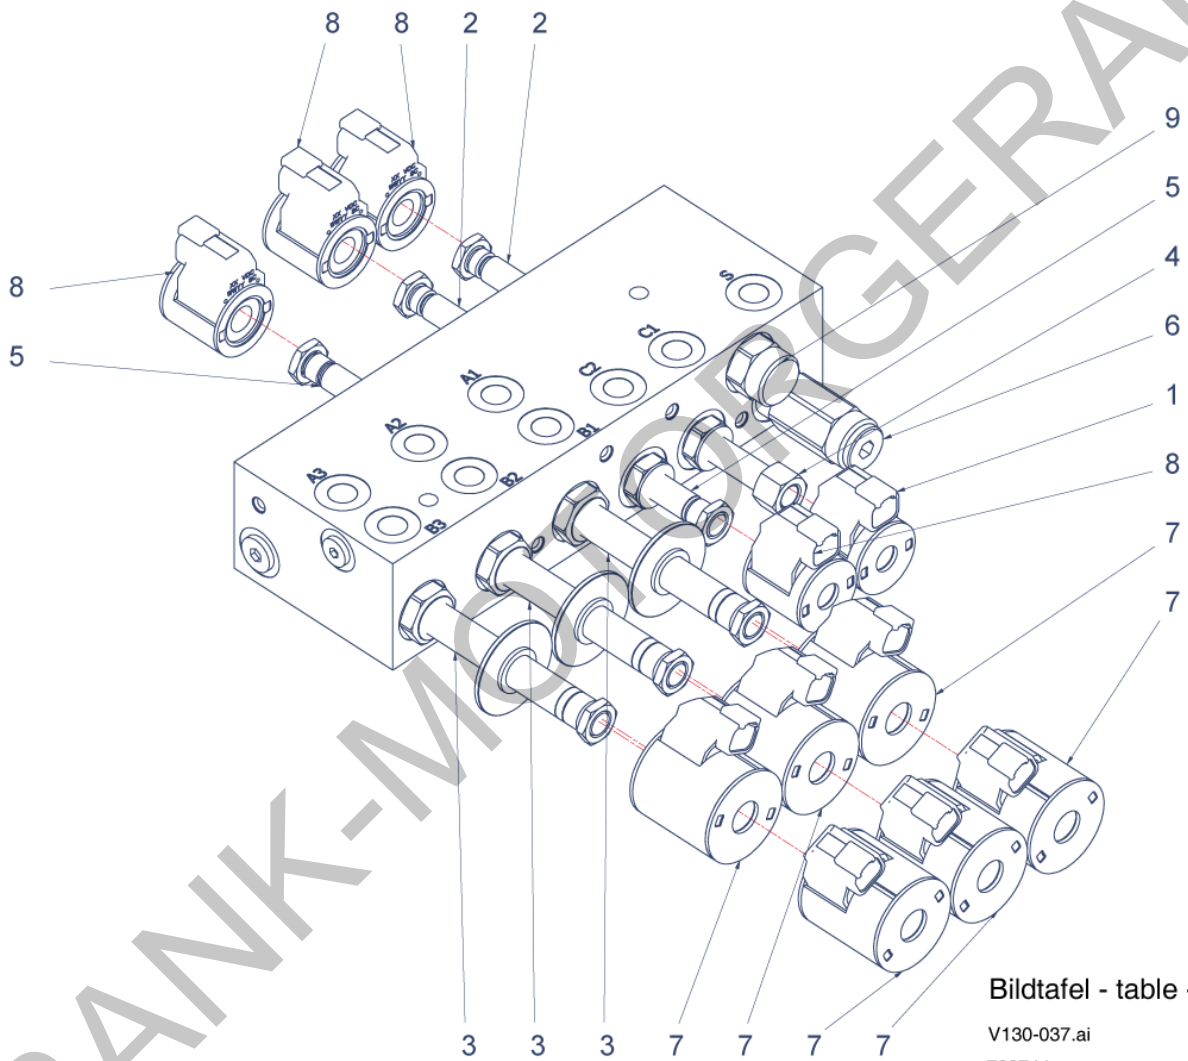

V130

Bildtafel - table - No. 037

V130-037.ai
799744

02.05.12

Pos.	Artikelnr.	Bezeichnung	Anzahl
1	798211	MAGNET V130	1,00
2	798212	MAGNET V130	2,00
3	798213	MAGNET V130	3,00
4	798214	MAGNET V130	1,00
5	798215	MAGNET V130	2,00
6	798216	VENTIL V130	1,00
7	798217	MAGNET V130	6,00
8	798218	MAGNET V130	4,00
9	798220	VENTIL V130	1,00

FRANK-MOTORGERAETE