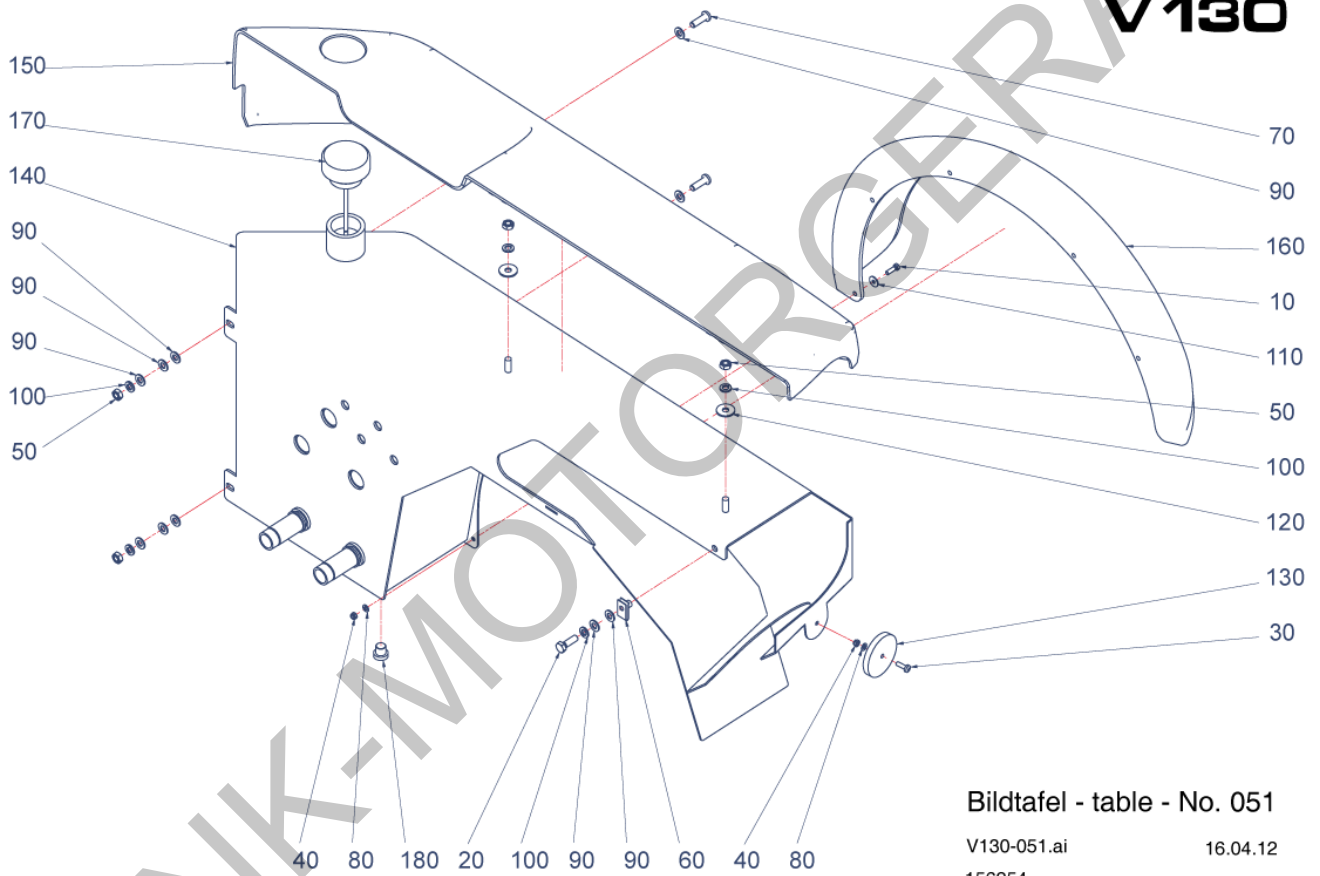

Pos.	Artikelnr.	Bezeichnung	Anzahl
10	011153	6KT.SCHRAUBE	5,00
20	011514	6KT.SCHRAUBE	1,00
30	800154	SCHRAUBE V130	1,00
40	011576	6KT-MUTTER	6,00
50	011579	6KT-MUTTER	4,00
60	800053	BLECHMUTTER V130	1,00
70	800190	SCHRAUBE V130	2,00
80	010885	SCHEIBE	6,00
90	010044	SCHEIBE	10,00
100	011140	FEDERRING	5,00
110	800163	SCHEIBE V130	5,00
120	800148	SCHEIBE V130	2,00
130	800054	REFLEKTOR V130 / X 30	1,00
140	155162	HYDRAULIKTANK ZSB. NL V130 / X 30	1,00
150	800055	SEITENTEIL RECHTS ZSB. NL V130	1,00
160	155301	KOTFLÜGEL HINTEN RECHTS V130 / X 30	1,00
170	798178	VERSCHLUSSKAPPE HYDRAULIKÖL V130	1,00
180	800056	STOPFEN V130	1,00