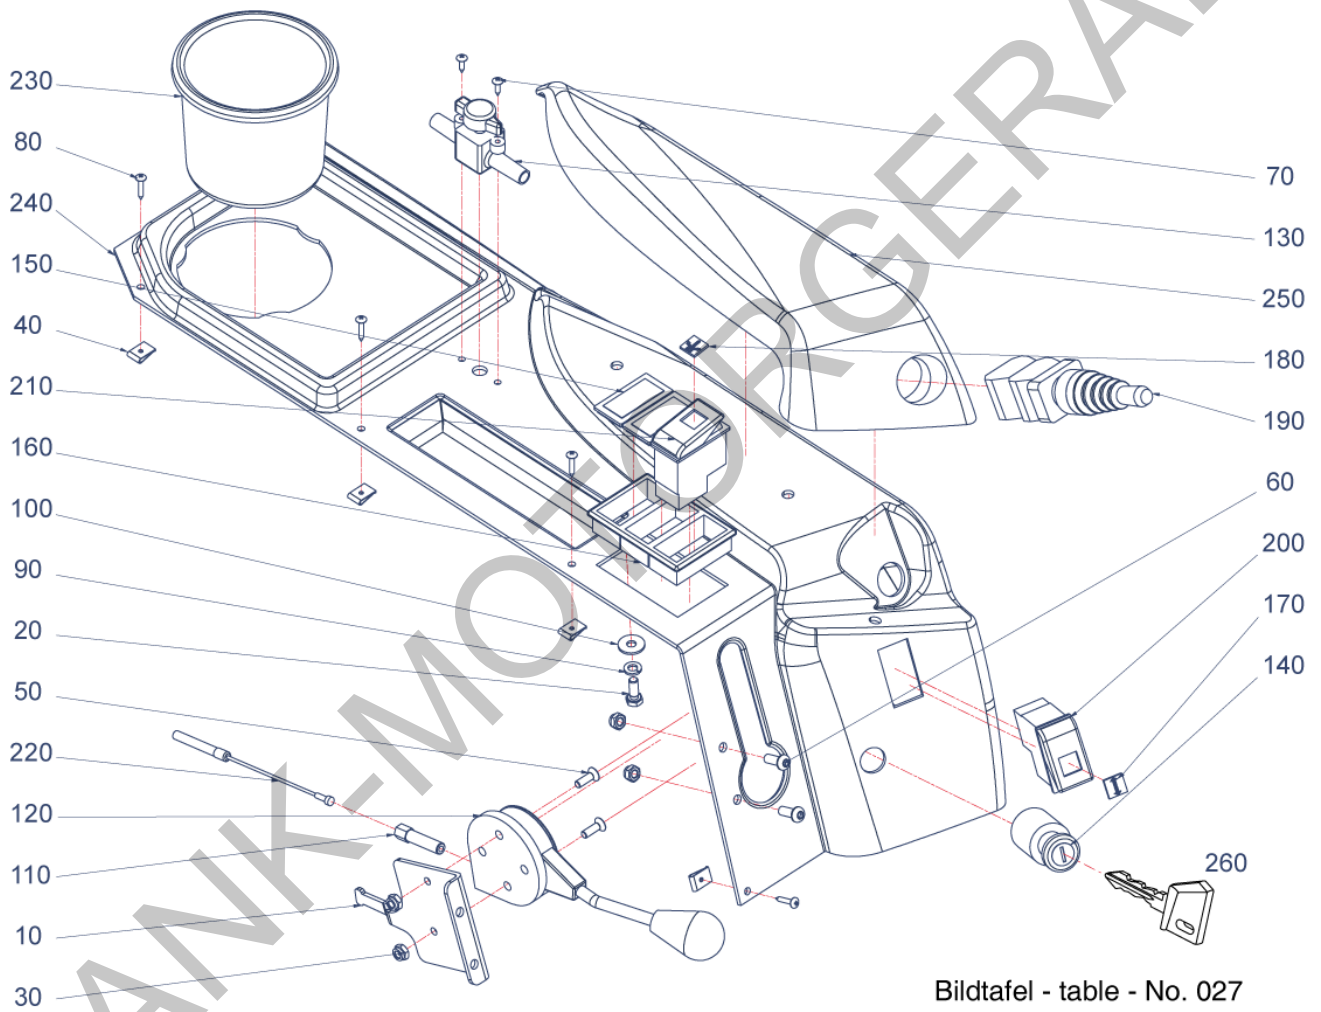

V130

Bildtafel - table - No. 027

V130-027.ai
152155

13.04.12

Pos.	Artikelnr.	Bezeichnung	Anzahl
10	155130	HALTER V130	1,00
20	011503	6KT.SCHRAUBE	2,00
30	025057	SICHERUNGSMUTTER	4,00
40	800014	CLIP V130	8,00
50	800171	SCHRAUBE V130	2,00
60	800152	SCHRAUBE V130	2,00
70	800172	SCHRAUBE V130	2,00
80	800162	SCHRAUBE V130	8,00
90	011139	FEDERRING	2,00
100	800170	SCHEIBE V130	2,00
110	800015	WIDERLAGER GASZUG V130	1,00
120	798134	VERSTELLHEBEL V130 / X 30	1,00
130	800016	HEIZUNGSHAHN V130	1,00
140	798201	ZÜNDSCHLOSS V130 / X 30	1,00
150	799987	BLLENDE V130	2,00
160	799988	RAHMEN KIPPSCHALTER 3-FACH V130	1,00
170	800003	SYMBOL V130	1,00
180	800017	SYMBOL V130	1,00
190	798202	JOYSTICK V130	1,00
200	798069	SCHALTER V130	1,00
210	798069	SCHALTER V130	1,00
220	798154	HANDGASZUG V130	1,00
230	155303	FLASCHENHALTER V130	1,00
240	155307	ABDECKUNG KONSOLE V130	1,00
250	151990	ARMAUFLAGE m.LOCH V130	1,00
260	798733	ZÜNDSCHLÜSSEL V130	1,00