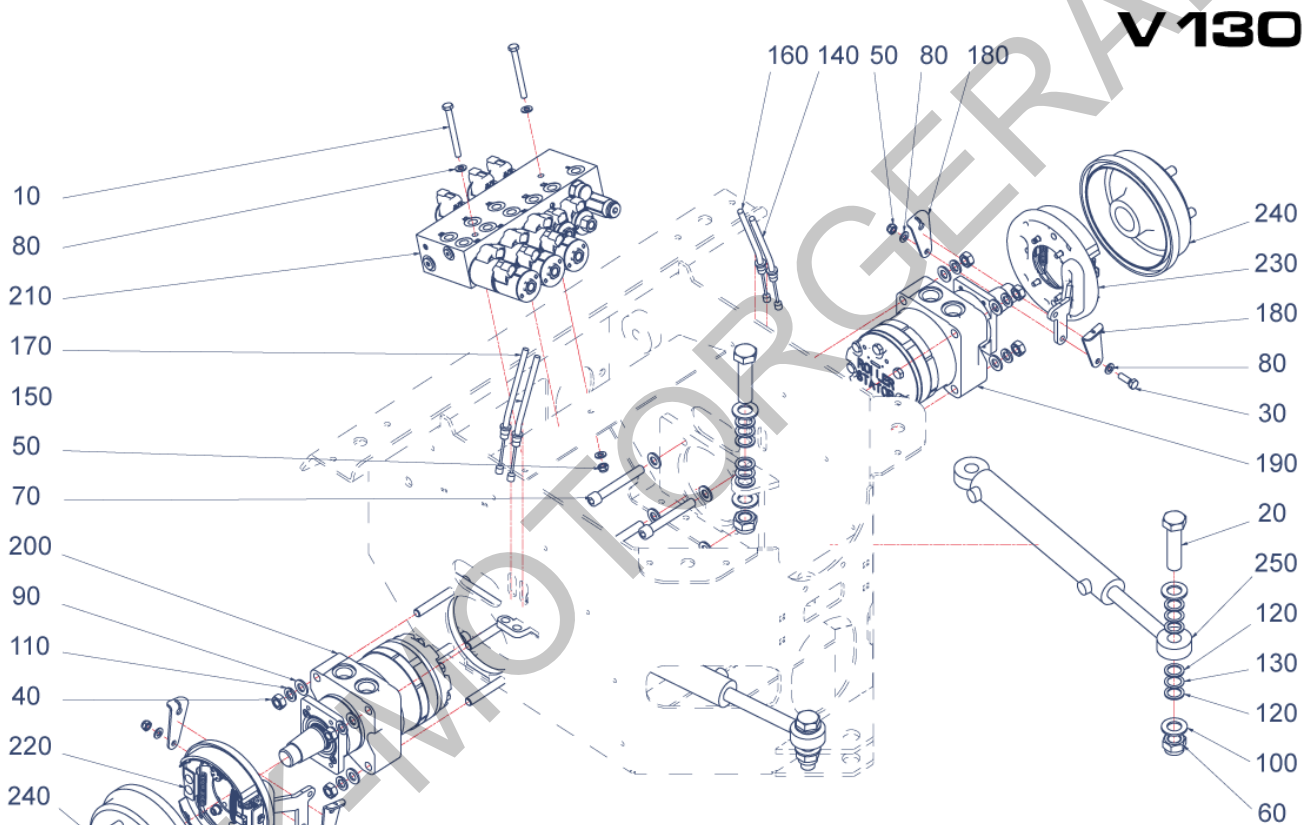

Bildtafel - table - No. 035

V130-035.ai
156248

13.04.12

Pos.	Artikelnr.	Bezeichnung	Anzahl
10	800175	6KT. SCHRAUBE V130	2,00
20	800176	6KT. SCHRAUBE V130	4,00
30	011514	6KT.SCHRAUBE	2,00
40	011590	6KT-MUTTER	8,00
50	025058	SICHERUNGSMUTTER	4,00
60	031930	SICHERUNGSMUTTER	4,00
70	800177	INNEN-6KT. SCHRAUBE V130	8,00
80	010044	SCHEIBE	8,00
90	010047	SCHEIBE	16,00
100	010050	SCHEIBE	8,00
110	010057	FEDERRING	8,00
120	800178	SCHEIBE V130	16,00
130	800179	SCHEIBE V130	8,00
140	798181	HANDBREMSZUG RECHTS V130	1,00
150	798182	HANDBREMSZUG LINKS V130	1,00
160	798183	FUßBREMSZUG RECHTS V130	1,00
170	798184	FUßBREMSZUG LINKS V130	1,00
180	155260	HALTER V130 / X 30	1,00
190	798224	RADMOTOR VORN RECHTS 204CCM V130	1,00
200	798225	RADMOTOR VORN LINKS 204ccm V130	1,00
210	799744	REGELVENTIL V130	1,00
220	798207	BREMSE LINKS V130	1,00
230	798208	BREMSE RECHTS V130	1,00
240	798209	BREMSTROMMEL V130	2,00
250	798210	LENKZYLINDER V130	2,00