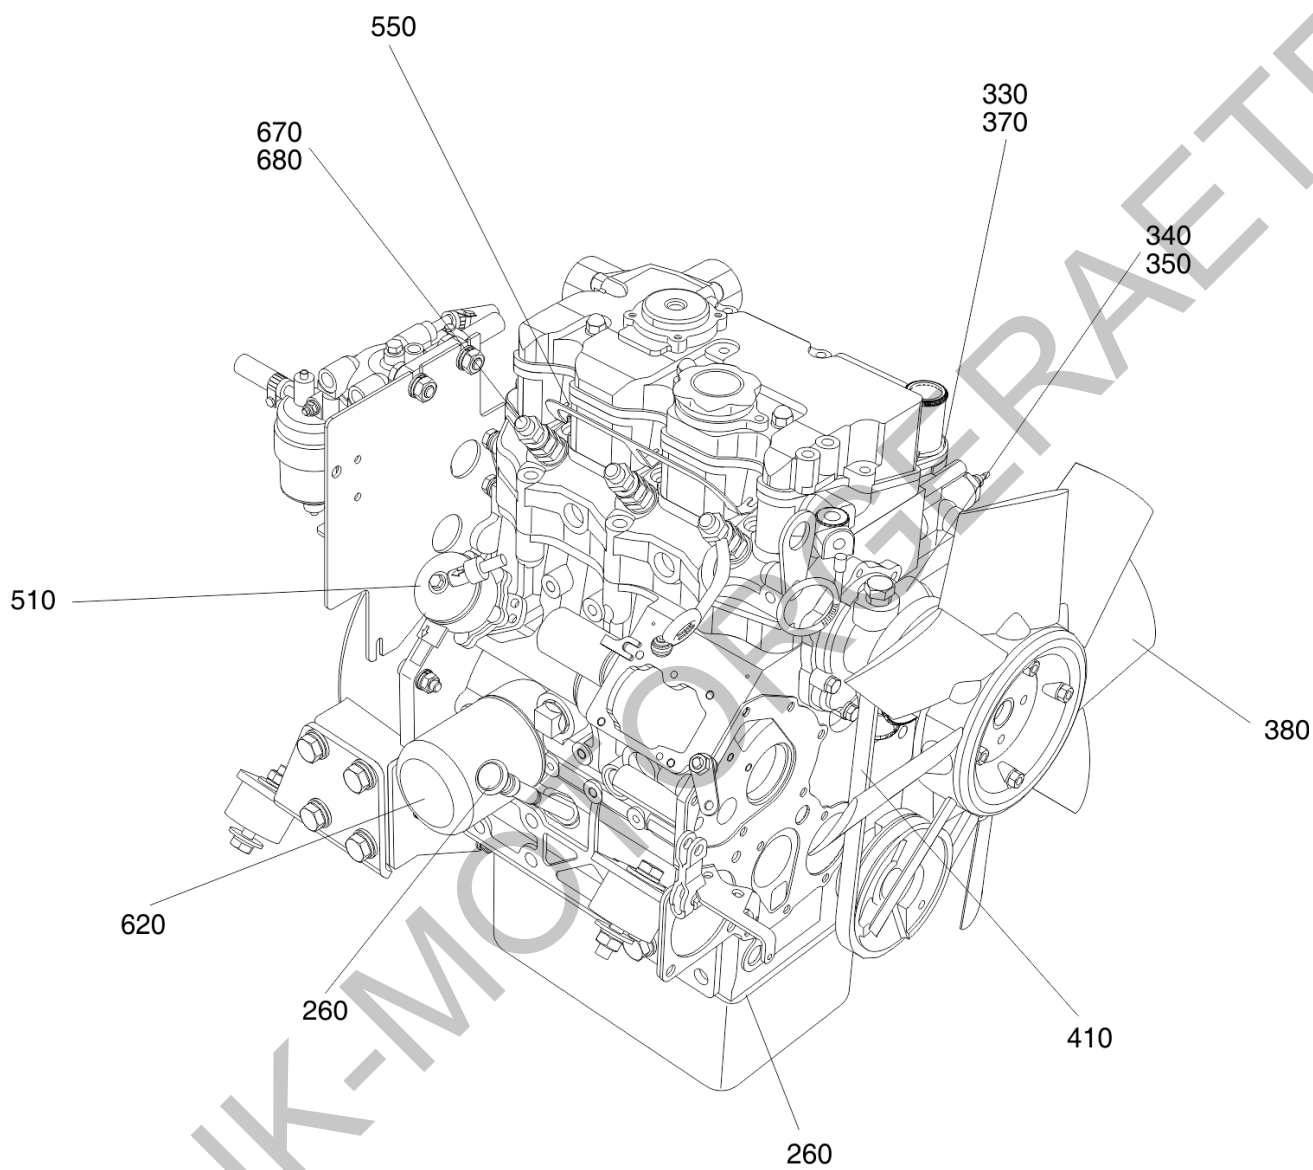

X30- Motor-Perkins-155427.ai
02.07.2013

Pos.	Artikelnr.	Bezeichnung	Anzahl
10	798240	DICHTSCHEIBE V130/X 30	0,00
20	798241	NADELLAGER V130/X 30	0,00
30	798242	LAGERSATZ V130/X 30	0,00
40	798243	LAGERSATZ V130/X 30	0,00
50	798244	KOLBEN- UND RINGSATZ V130/X 30	0,00
60	798245	PLEUELSTANGEN-BAUGRUPPE V130/X 30	0,00
70	798246	BUCHSE V130/X 30	0,00
80	798247	DICHTRING (HINTERER) V130/X 30	0,00
90	798248	EINLASSVENTIL V130/X 30	0,00
100	798249	DICHTRING-VENTILSCHAFT V130/X 30	0,00
110	798250	VENTILKEGELSTÜCK V130/X 30	0,00
120	798251	AUSLASSVENTIL V130/X 30	0,00
130	798252	DICHTRING-VENTILSCHAFT V130/X 30	0,00
140	798254	SCHRAUBE V130/X 30	0,00
150	798255	SCHRAUBE V130/X 30	0,00
160	798256	DICHTUNG - ZYLINDERKOPF V130/X 30	0,00
170	798257	DICHTUNG - ZYLINDERKOPF V130/X 30	0,00
180	798258	DICHTUNG - KIPPHEBEL DECKEL V130/X 30	0,00
190	798259	DICHTUNG - STEUERGEHÄUSE V130/X 30	0,00
200	798260	DICHTUNG (VORDERER) V130/X 30	0,00
210	798261	FEDER V130/X 30	0,00
220	798262	ANLASSZAHNKRANZ V130/X 30	0,00
230	798263	STARTER V130/X 30	0,00
240	798264	DICHTUNG ÖLWANNE V130/X 30	0,00
250	798265	DICHTUNG O-RING V130/X 30	0,00
260	798266	MESSSTAB V130/X 30	0,00
270	798267	VERSCHLUSSSTOPFEN V130/X 30	0,00
280	798268	UNTERLEGSSCHEIBE V130/X 30	0,00
290	798305	KAPPE V130/X 30	0,00
300	798270	DICHTRING O-RING V130/X 30	0,00
310	798271	KAPPE V130/X 30	0,00
320	798272	DICHTRING O-RING V130/X 30	0,00
330	798273	THERMOSTAT V130/X 30	0,00
340	798274	WASSERPUMPE V130/X 30	0,00
350	798275	DICHTUNG WASSERPUMPE V130/X 30	0,00
360	798276	SCHLAUCH V130/X 30	0,00
370	798277	DICHTUNG THERM. GEHÄUSE V130/X 30	0,00
380	798278	LUEFTER V130/X 30	0,00
390	798279	LICHTM. DREHSTROM V130/X 30	0,00
400	798280	DOPPELNIPPEL V130/X 30	0,00
410	798281	RIEMEN V130/X 30	0,00
420	798282	DICHTRING O-RING V130/X 30	0,00
430	798283	DICHTRING O-RING V130/X 30	0,00
440	798284	DICHTRING ZYLINDERKOPFDECKEL V130/X 30	0,00
450	798285	DICHTSCHEIBE V130/X 30	0,00
460	798286	AUSPUFFKRÜMMER V130/X 30	0,00
470	798287	DICHTUNG ABGASKRÜMMER V130/X 30	0,00
480	798288	SCHRAUBE V130/X 30	0,00
490	798289	MUTTER V130/X 30	0,00
500	798290	KUPFERDICHTUNG AUSPUFF V130/X 30	0,00
510	798291	KRAFTSTOFFFILTER V130/X 30	0,00