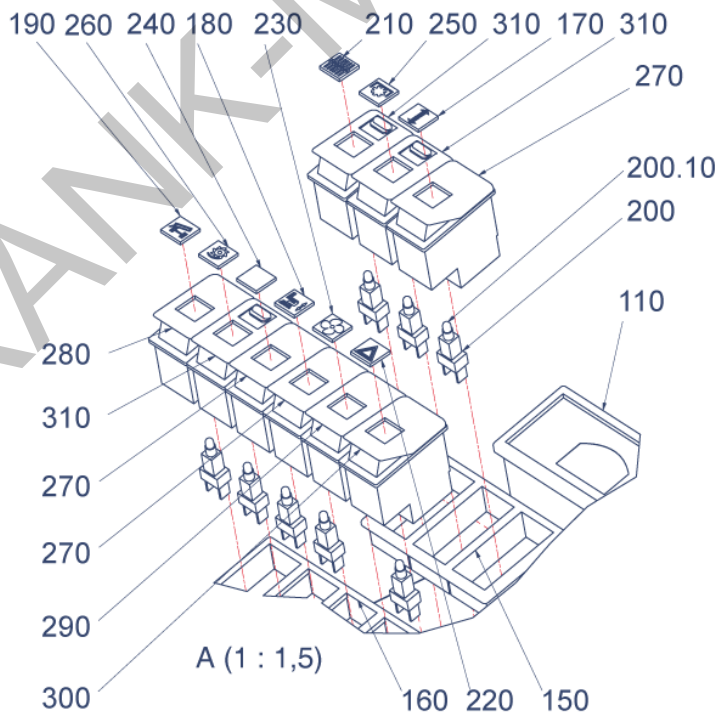

Bildtafel - table - No. 025

V130-025.ai
156245

13.04.12

Pos.	Artikelnr.	Bezeichnung	Anzahl
30	011503	6KT.SCHRAUBE	3,00
40	011577	6KT-MUTTER	3,00
50	025057	SICHERUNGSMUTTER	7,00
60	800169	6KT. SCHRAUBE V130	4,00
70	800152	SCHRAUBE V130	5,00
80	010887	SCHEIBE	13,00
90	011139	FEDERRING	3,00
100	800170	SCHEIBE V130	4,00
110	799997	ANZEIGEINSTRUMENT V130 / X 30	1,00
120	799998	HEIZUNG V130	1,00
130	799999	DÜSE V130	4,00
135	801209	STUTZEN V130	1,00
140	799959	GUMMISTREIFEN 2X495MM + 2X690MM V130	1,00
150	799988	RAHMEN KIPPSCHALTER 3-FACH V130	1,00
160	800002	RAHMEN KIPPSCHALTER 6-FACH V130	1,00
170	800003	SYMBOL V130	1,00
180	800004	SYMBOL V130	1,00
190	799755	SYMBOL V130	1,00
200	797238	FASSUNG m.GL.-BIRNE f.SCHALTER	8,00
200.10	012020	KFZ.-GLÜHLAMPE DIN 72601	8,00
210	800005	SYMBOL V130	1,00
220	800006	SYMBOL V130	1,00
230	800007	SYMBOL V130	1,00
240	800008	SYMBOL V130	1,00
250	800009	SYMBOL V130	1,00
260	800010	SYMBOL V130	1,00
270	030768	KIPPSCHALTER	3,00
280	798069	SCHALTER V130	1,00
290	028767	SCHALTER LICHT V130	1,00
300	798173	SCHALTER WARNBLINKER V130	1,00
310	030735	SCHALTER	3,00
320	799983	GUMMISTOPFEN V130	1,00
330	800012	SCHELLE V130	1,00
340	800013	KONSOLE V130	1,00
350	155226	HEIZUNGSBLECH ZSB. NL V130	1,00
360	798170	BEHÄLTER SCHEIBENREINIGER V130	1,00
370	801209	STUTZEN V130	1,00
380	155179	KONSOLE ZSB. NL V130	1,00