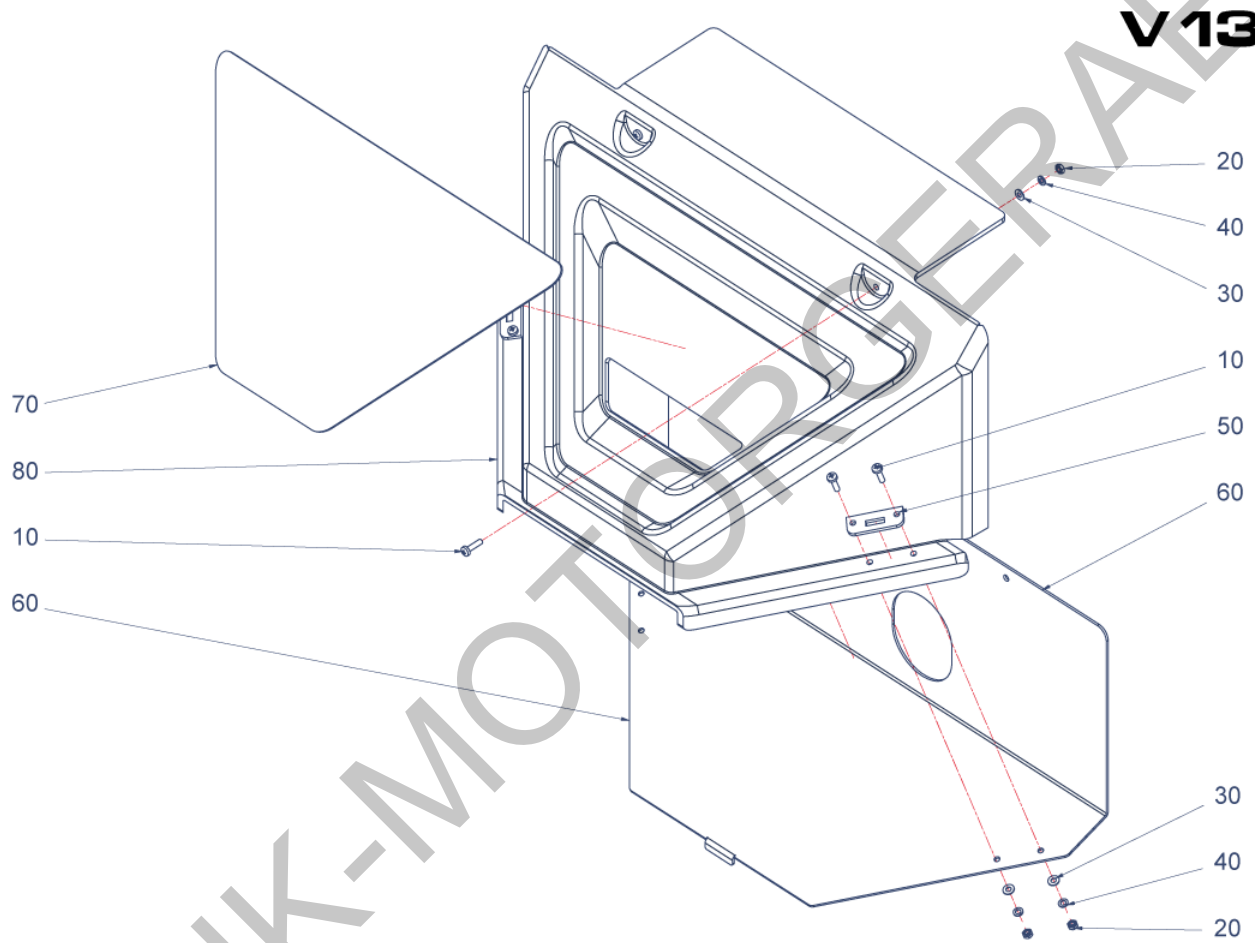

V130

Bildtafel - table - No. 067

V130-067.ai

18.04.12

156262

Pos.	Artikelnr.	Bezeichnung	Anzahl
10	022989	LINSENSCHRAUBE	6,00
20	011571	6KT-MUTTER	6,00
30	027177	SCHEIBE	6,00
40	795453	FEDERRING	6,00
50	155262	LASCHE V130 / X 30	2,00
60	155269	BLECH V130 / X 30	1,00
70	155270	LOCHBLECH V130 / X 30	1,00
80	155305	ABDECKUNG LUFTANSAUGUNG V130 / X 30	1,00

FRANK-MOTORGERAETE