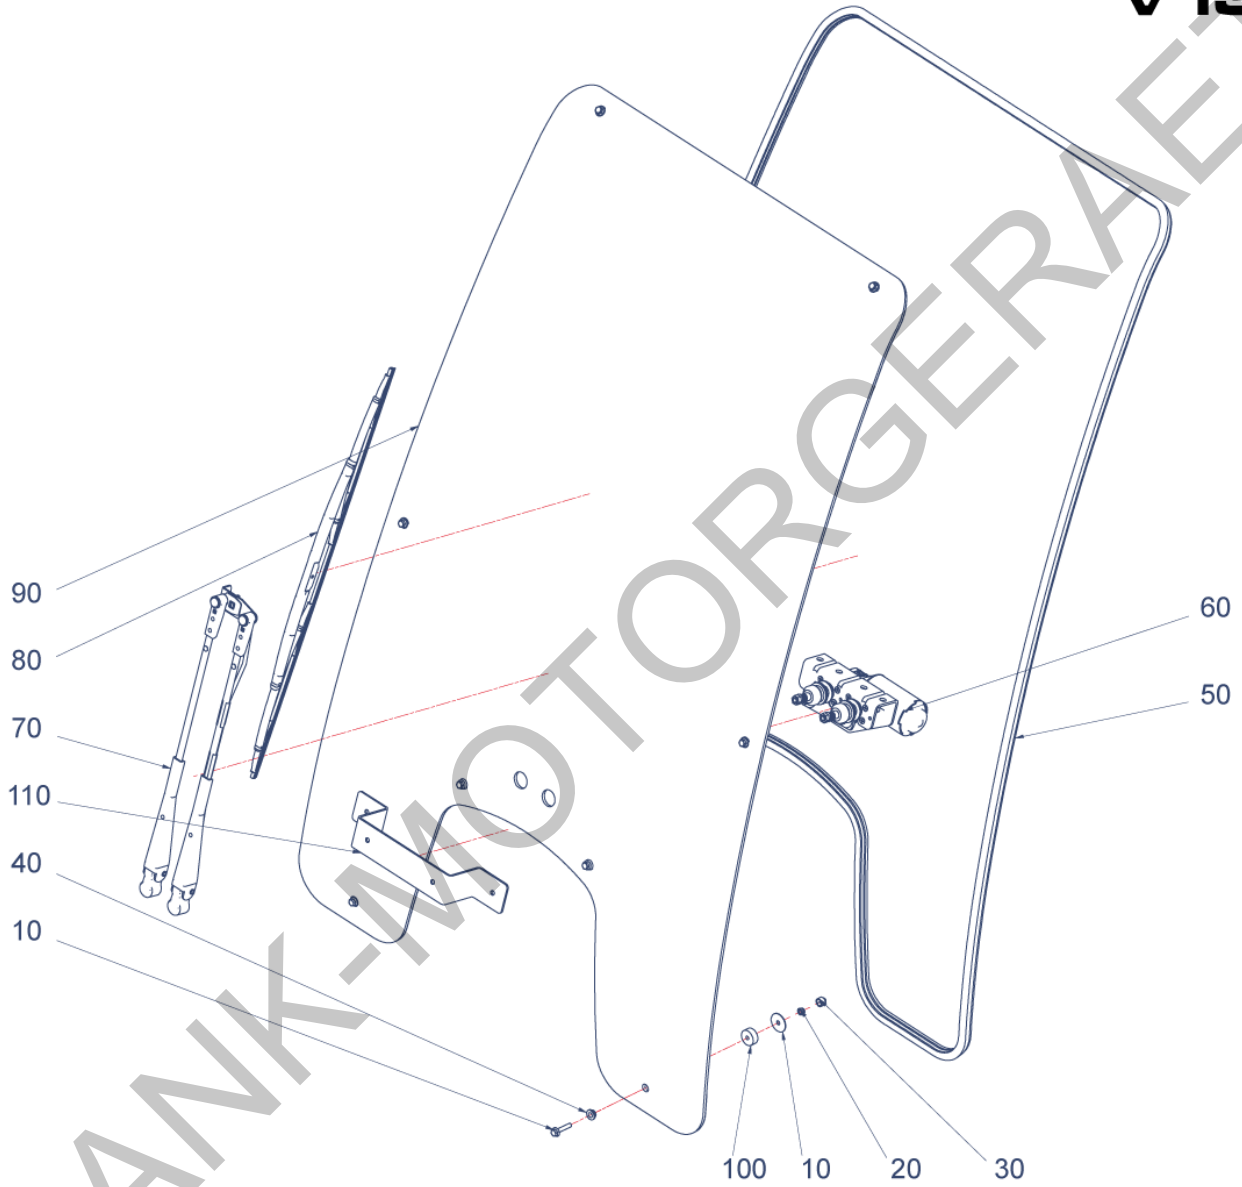

V130

Bildtafel - table - No. 013

V130-013.ai

12.04.12

152156

Pos.	Artikelnr.	Bezeichnung	Anzahl
10	800161	SCHEIBE V130	8,00
20	025057	SICHERUNGSMUTTER	8,00
30	131941	SCHUTZKAPPE SW10	8,00
40	798010	PLASTIKHALTER FRONTSCHIEBE V130	8,00
50	790772	KLEMMPROFIL V130	3,00
60	798009	WISCHERMOTOR V130/ X 30	1,00
70	798008	WISCHERARM V130 / X 30	1,00
80	798007	WISCHERBLATT L=700MM V130//M480//S990	1,00
90	798006	FRONTSCHIEBE V130	1,00
100	798187	GUMMISCHEIBE INNEN FRONTSCHIEBE V130	8,00
110	799986	KENNZEICHENHALTER V130	1,00

FRANK-MOTORGERÄTE