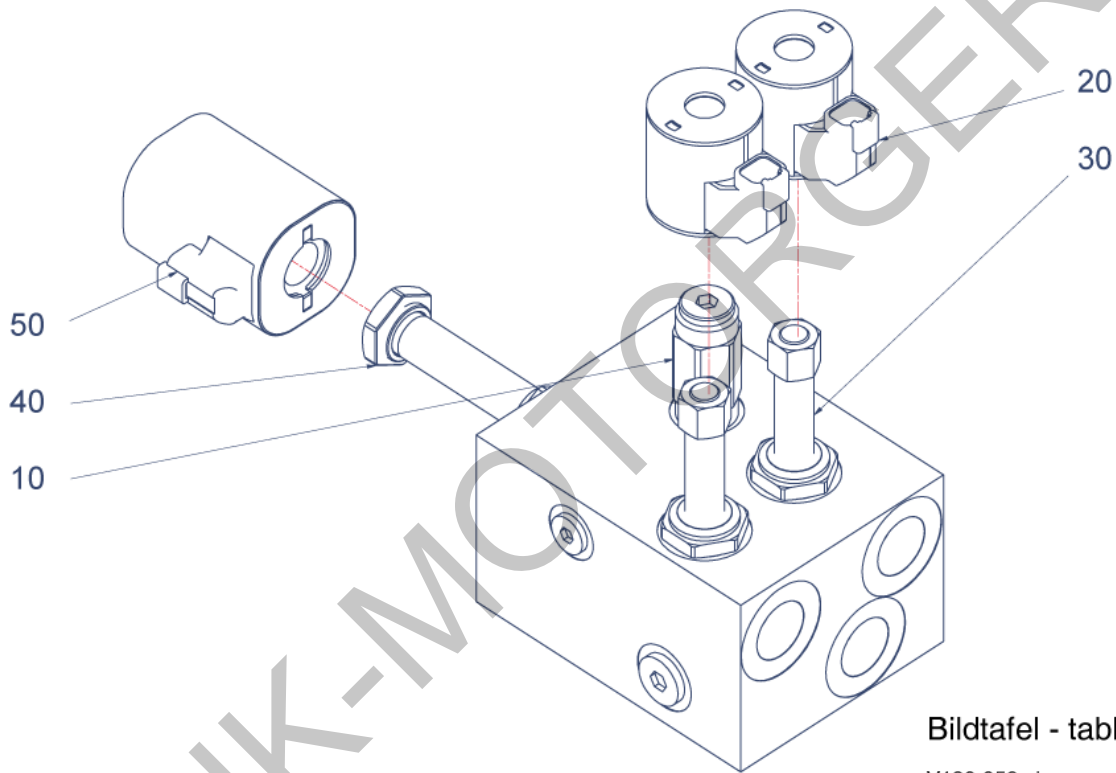

V130

Bildtafel - table - No. 059

V130-059.ai

17.04.12

798754

Pos.	Artikelnr.	Bezeichnung	Anzahl
10	800066	VENTIL V130	1,00
20	798217	MAGNET V130	2,00
30	800067	MAGNET V130	2,00
40	800068	MAGNET V130	1,00
50	798219	MAGNET V130	1,00

FRANK-MOTORGERAETE