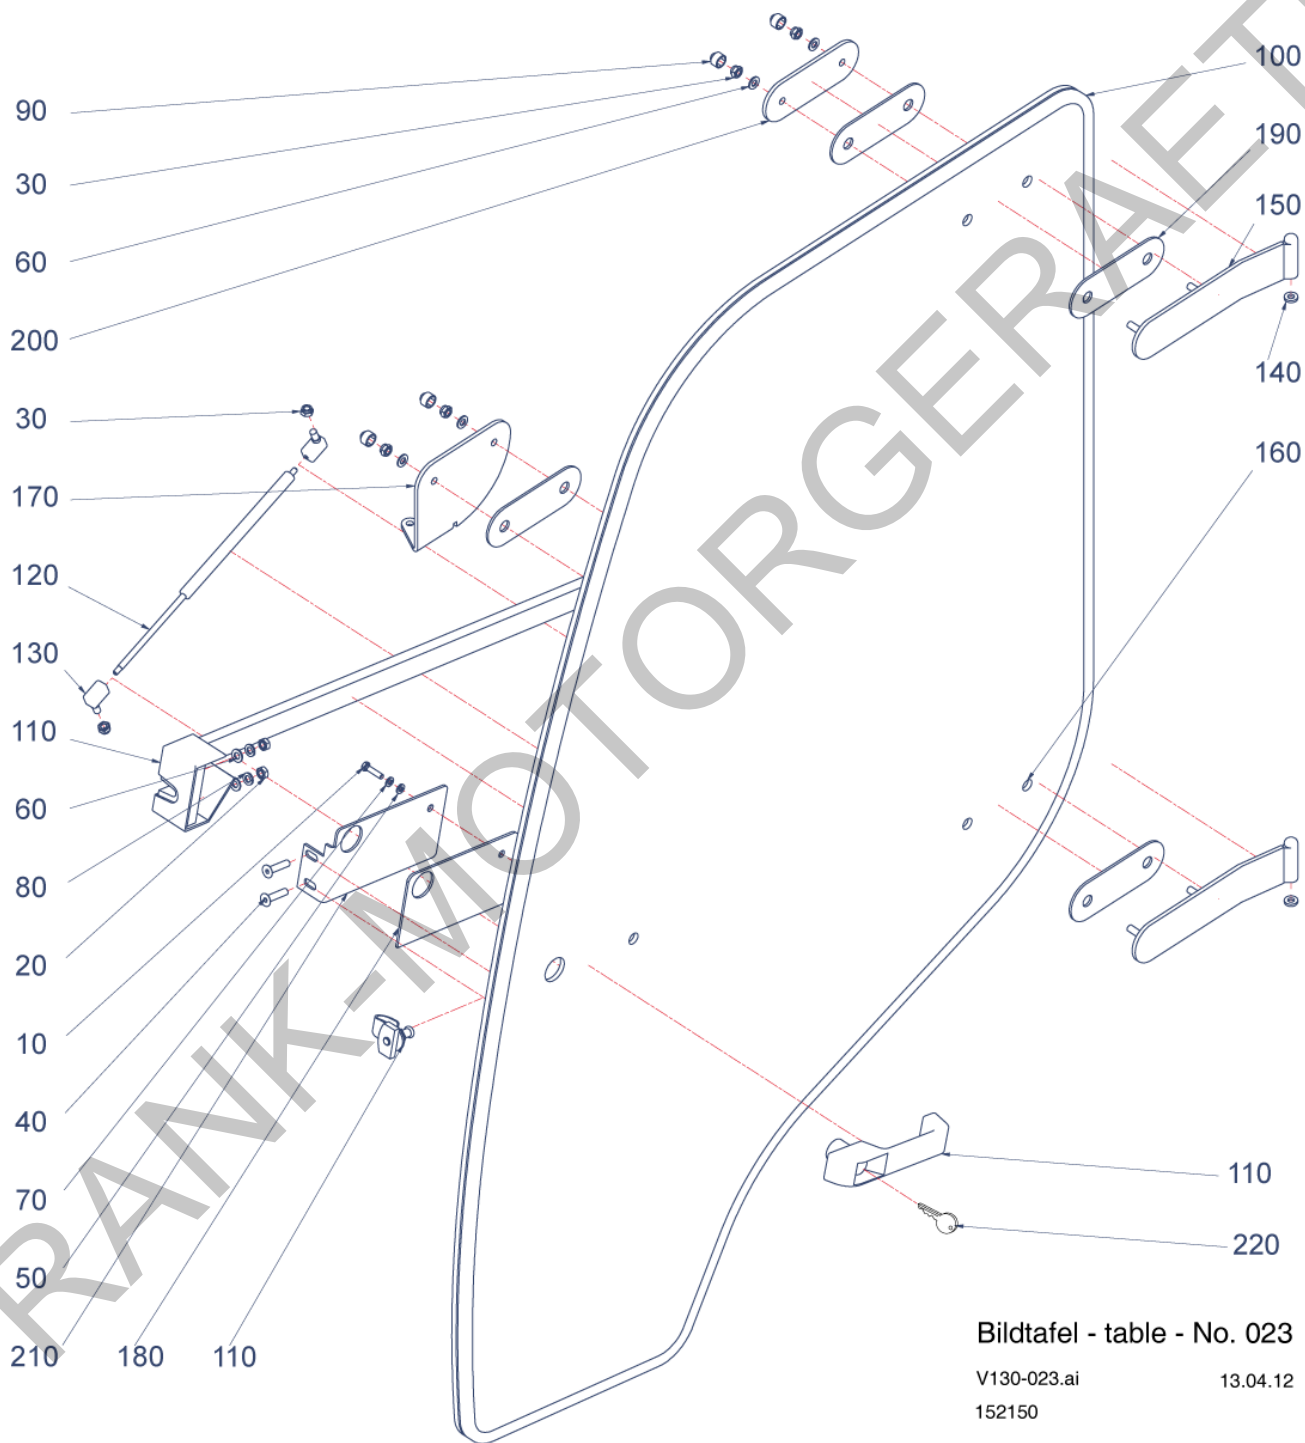

V130

Bildtafel - table - No. 023

V130-023.ai
152150

13.04.12

Pos.	Artikelnr.	Bezeichnung	Anzahl
10	011888	6KT.SCHRAUBE	1,00
20	011579	6KT-MUTTER	2,00
30	025058	SICHERUNGSMUTTER	6,00
40	799847	6KT. SCHRAUBE V130	2,00
50	010887	SCHEIBE	1,00
60	010044	SCHEIBE	6,00
70	011139	FEDERING	1,00
80	011140	FEDERING	2,00
90	023241	SCHUTZKAPPE SW13	4,00
100	790772	KLEMMPROFIL V130	5,00
110	798164	TÜRSCHLOSS LINKS V130	1,00
120	798185	GASDRUCKFEDER TÜR LINKS+RECHTS V130	1,00
130	023684	KUGELZAPFEN	2,00
140	799996	MESSINGRING V130	2,00
150	798650	SCHARNIER FÜR TÜR LINKS ZSB. NL V130	2,00
160	798011	TÜRGLAS LINKS V130	1,00
170	799850	PLATTE FÜR TÜRE V130	1,00
180	799851	GUMMI FÜR TÜRE V130	1,00
190	798165	GUMMI NBR SHORE 70 V130	4,00
200	155274	TÜRBLECH V130	1,00
210	798664	PLATTE FÜR SCHLOSS V130	1,00
220	798732	TÜRSCHLÜSSEL V130	1,00