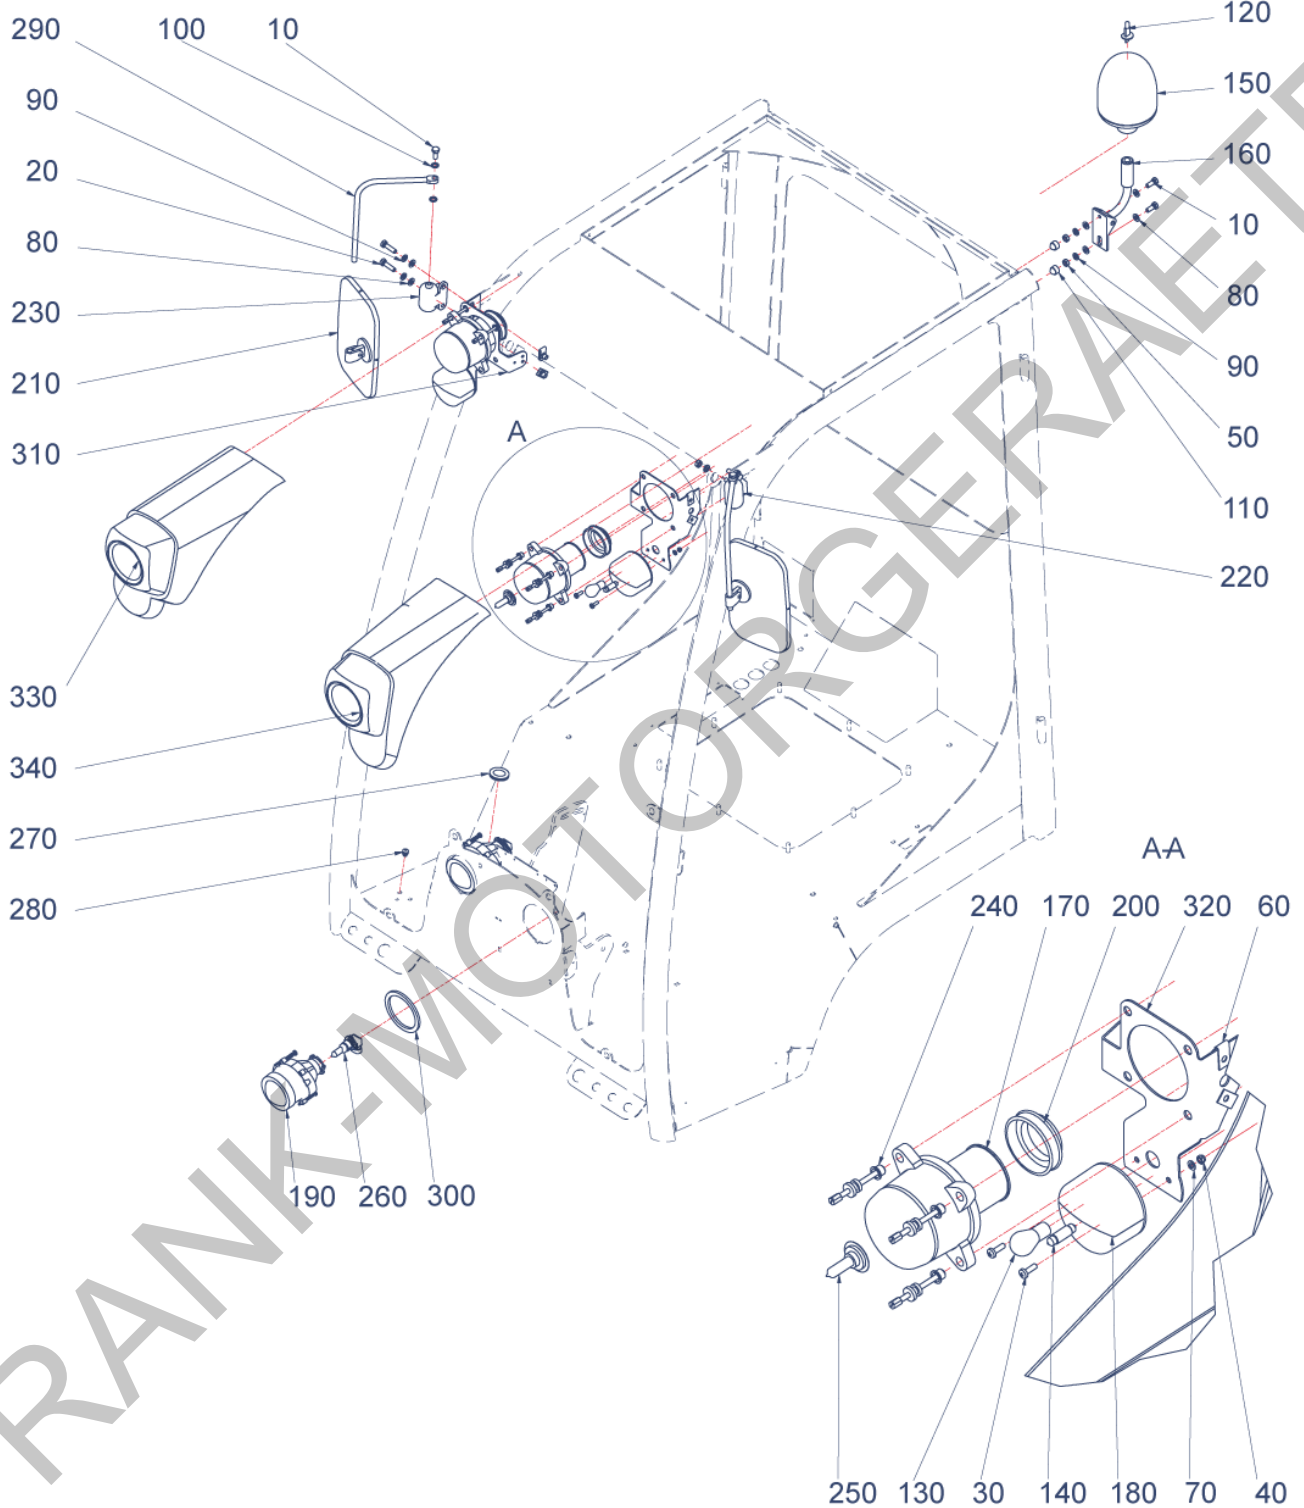

V130

Bildtafel - table - No. 011

V130-011.ai
156240

12.04.12

Pos.	Artikelnr.	Bezeichnung	Anzahl
10	011511	6KT.SCHRAUBE	4,00
20	011518	6KT.SCHRAUBE	4,00
30	800154	SCHRAUBE V130	4,00
40	011576	6KT-MUTTER	4,00
50	011579	6KT-MUTTER	4,00
60	800053	BLECHMUTTER V130	4,00
70	010885	SCHEIBE	4,00
80	010044	SCHEIBE	10,00
90	011140	FEDERRING	8,00
100	010327	FÄCHERSCHEIBE	4,00
110	023241	SCHUTZKAPPE SW13	2,00
120	800156	GLÜHBIRNE V130	1,00
130	800157	GLÜHBIRNE V130	2,00
140	012027	KFZ.-GLÜHLAMPE	2,00
150	798238	RUNDUMLEUCHTE V130	1,00
160	798535	HALTER FÜR RUNDUMLEUCHTE V130	1,00
170	798197	LAMPE VORNE OBEN, UNTEN V130	2,00
180	799980	LICHT V130	2,00
190	799981	HAUPTSCHWEINWERFER V130	2,00
200	799982	ABDECKUNG V130	2,00
210	798188	SPIEGEL LINKS + RECHTS V130	2,00
220	798424	HALTERUNG LINKS FÜR SPIEGELSTANGE V130	1,00
230	798423	HALTERUNG RECHTS FÜR SPIEGELSTANGE V130	1,00
240	800158	SCHRAUBE V130	6,00
250	800159	GLÜHBIRNE V130	1,00
260	800160	GLÜHBIRNE V130	2,00
270	799983	GUMMISTOPFEN V130	1,00
280	799984	GUMMISTOPFEN V130	1,00
290	798422	SPIEGELSTANGE V130	2,00
300	799985	GUMMIDICHTUNG V130	1,00
310	155238	HALTER LICHT RECHTS V130	1,00
320	155239	HALTER LICHT LINKS V130	1,00
330	797932	LAMPENHALTER RECHTS V130/M480/S990	1,00
340	797931	LAMPENHALTER LINKS V130/M480/S990	1,00