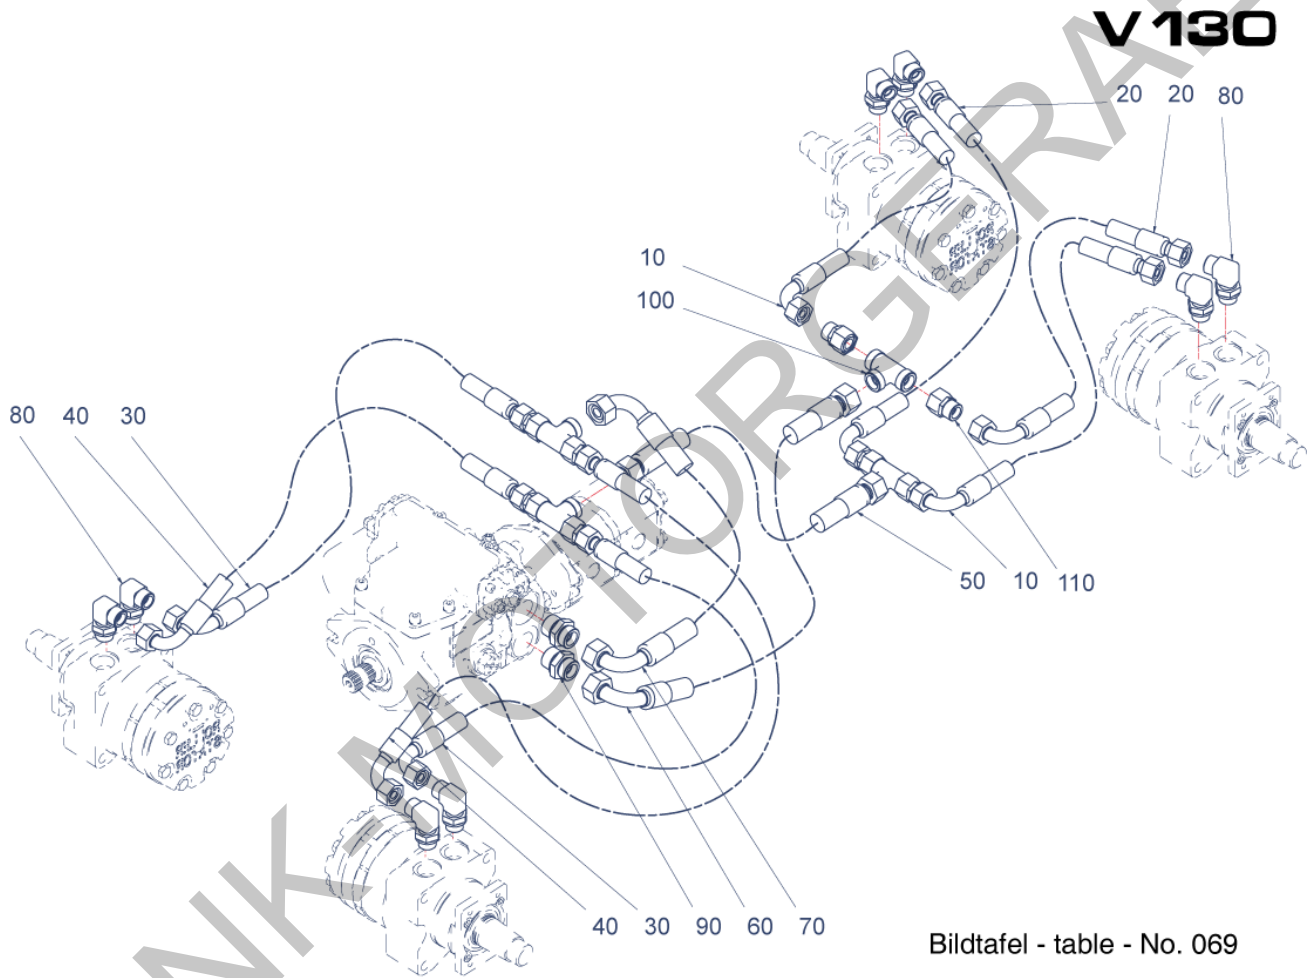

Bildtafel - table - No. 069

V130-069.ai
156263

18.04.12

Pos.	Artikelnr.	Bezeichnung	Anzahl
10	800086	HYDRAULIKSCHLAUCH V130	2,00
20	800087	HYDRAULIKSCHLAUCH V130	2,00
30	800088	HYDRAULIKSCHLAUCH V130	2,00
40	800089	HYDRAULIKSCHLAUCH V130	2,00
50	800090	HYDRAULIKSCHLAUCH V130	1,00
60	800091	HYDRAULIKSCHLAUCH V130	1,00
70	800092	HYDRAULIKSCHLAUCH V130	1,00
80	800093	WINKELSTUTZEN V130	8,00
90	798401	NIPPEL	2,00
100	800094	T-STUTZEN V130	4,00
110	800095	GER. REDUZIERSTUTZEN V130	8,00

FRANK-MOTORGERÄTE