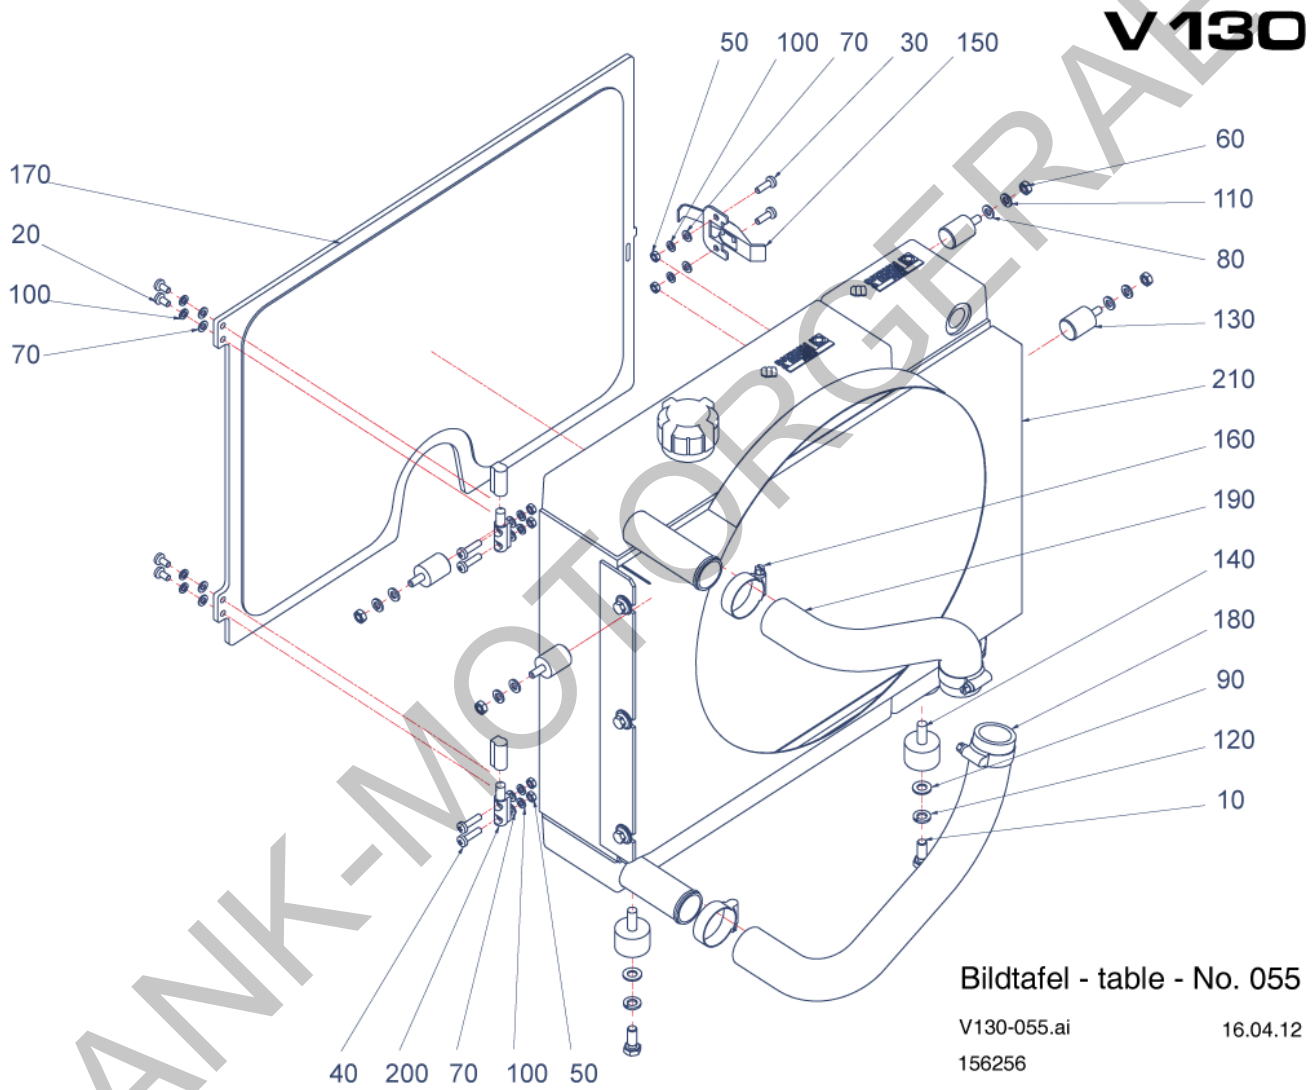

Pos.	Artikelnr.	Bezeichnung	Anzahl
10	011511	6KT.SCHRAUBE	2,00
20	800198	SCHRAUBE V130	4,00
30	800154	SCHRAUBE V130	2,00
40	800189	SCHRAUBE V130	4,00
50	011576	6KT-MUTTER	6,00
60	011577	6KT-MUTTER	4,00
70	010885	SCHEIBE	10,00
80	010887	SCHEIBE	4,00
90	010044	SCHEIBE	2,00
100	011138	FEDERRING	10,00
110	011139	FEDERRING	4,00
120	011140	FEDERRING	2,00
130	800061	GUMMIPUFFER M6X18 V130 / X 30	4,00
140	800062	GUMMIPUFFER M8X20 V130 / X 30	2,00
150	800063	SPANNER V130 / X 30	1,00
160	798195	SCHLAUCHKLEMME KÜHLERSCHLAUCH V130	4,00
170	800299	RAHMEN KÜHLER ZSB. NL V130	1,00
180	798193	KÜHLERSCHLAUCH RÜCKLAUF V130 / X 30	1,00
190	798194	KÜHLERSCHLAUCH VORLAUF V130 / X 30	1,00
200	800064	SCHARNIER V130 / X 30	2,00
210	798192	KÜHLER ZSB. V130	1,00
210.10	801180	KÜHLERDECKEL V130/X 30	1,00