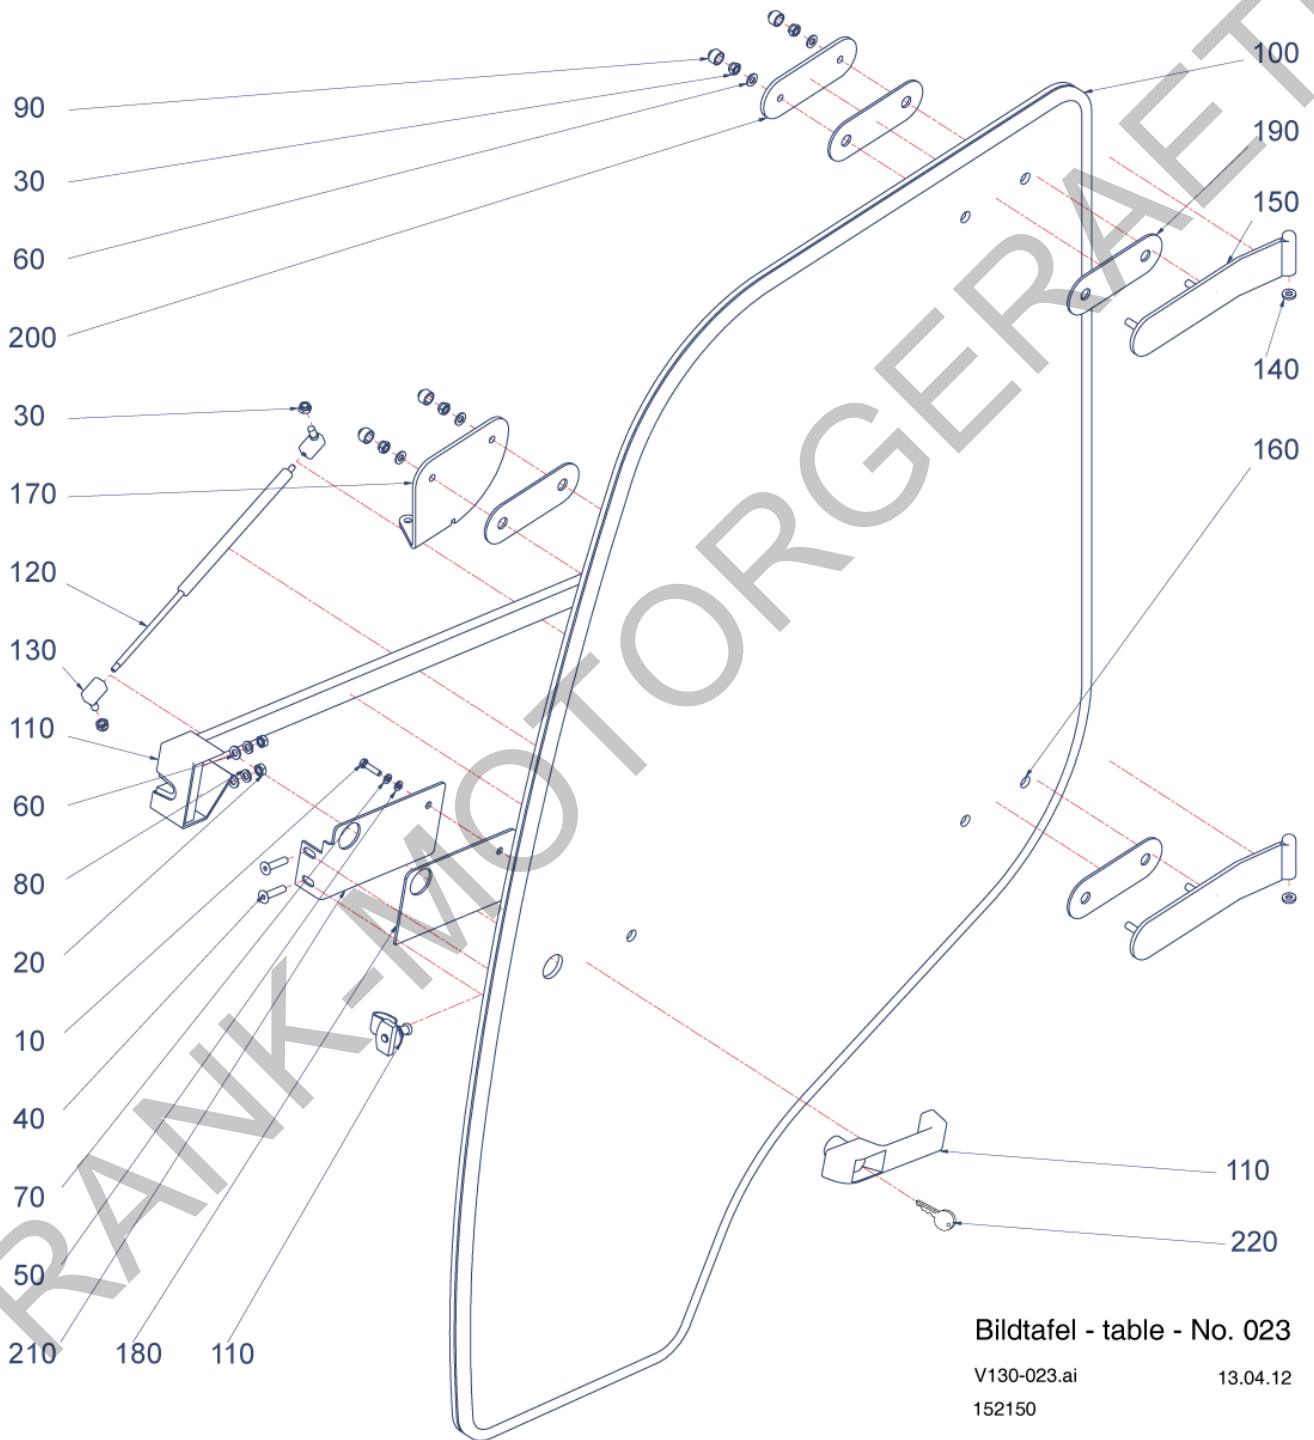

V130

Bildtafel - table - No. 023

V130-023.ai
152150

13.04.12

Pos.	Artikelnr.	Bezeichnung	Anzahl
10	011888	6KT.SCHRAUBE	1,00
20	011579	6KT-MUTTER	2,00
30	025058	SICHERUNGSMUTTER	6,00
40	799847	6KT. SCHRAUBE V130	2,00
50	010887	SCHEIBE	1,00
60	010044	SCHEIBE	6,00
70	011139	FEDERRING	1,00
80	011140	FEDERRING	2,00
90	023241	SCHUTZKAPPE SW13	4,00
100	790772	KLEMMPROFIL V130	5,00
110	798164	TÜRSCHLOSS LINKS V130	1,00
120	798185	GASDRUCKFEDER TÜR LINKS+RECHTS V130	1,00
130	023684	KUGELZAPFEN	2,00
140	799996	MESSINGRING V130	2,00
150	798650	SCHARNIER FÜR TÜR LINKS ZSB. NL V130	2,00
160	798011	TÜRGLAS LINKS V130	1,00
170	799850	PLATTE FÜR TÜRE V130	1,00
180	799851	GUMMI FÜR TÜRE V130	1,00
190	798165	GUMMI NBR SHORE 70 V130	4,00
200	155274	TÜRBLECH V130	1,00
210	798664	PLATTE FÜR SCHLOSS V130	1,00
220	798732	TÜRSCHLÜSSEL V130	1,00