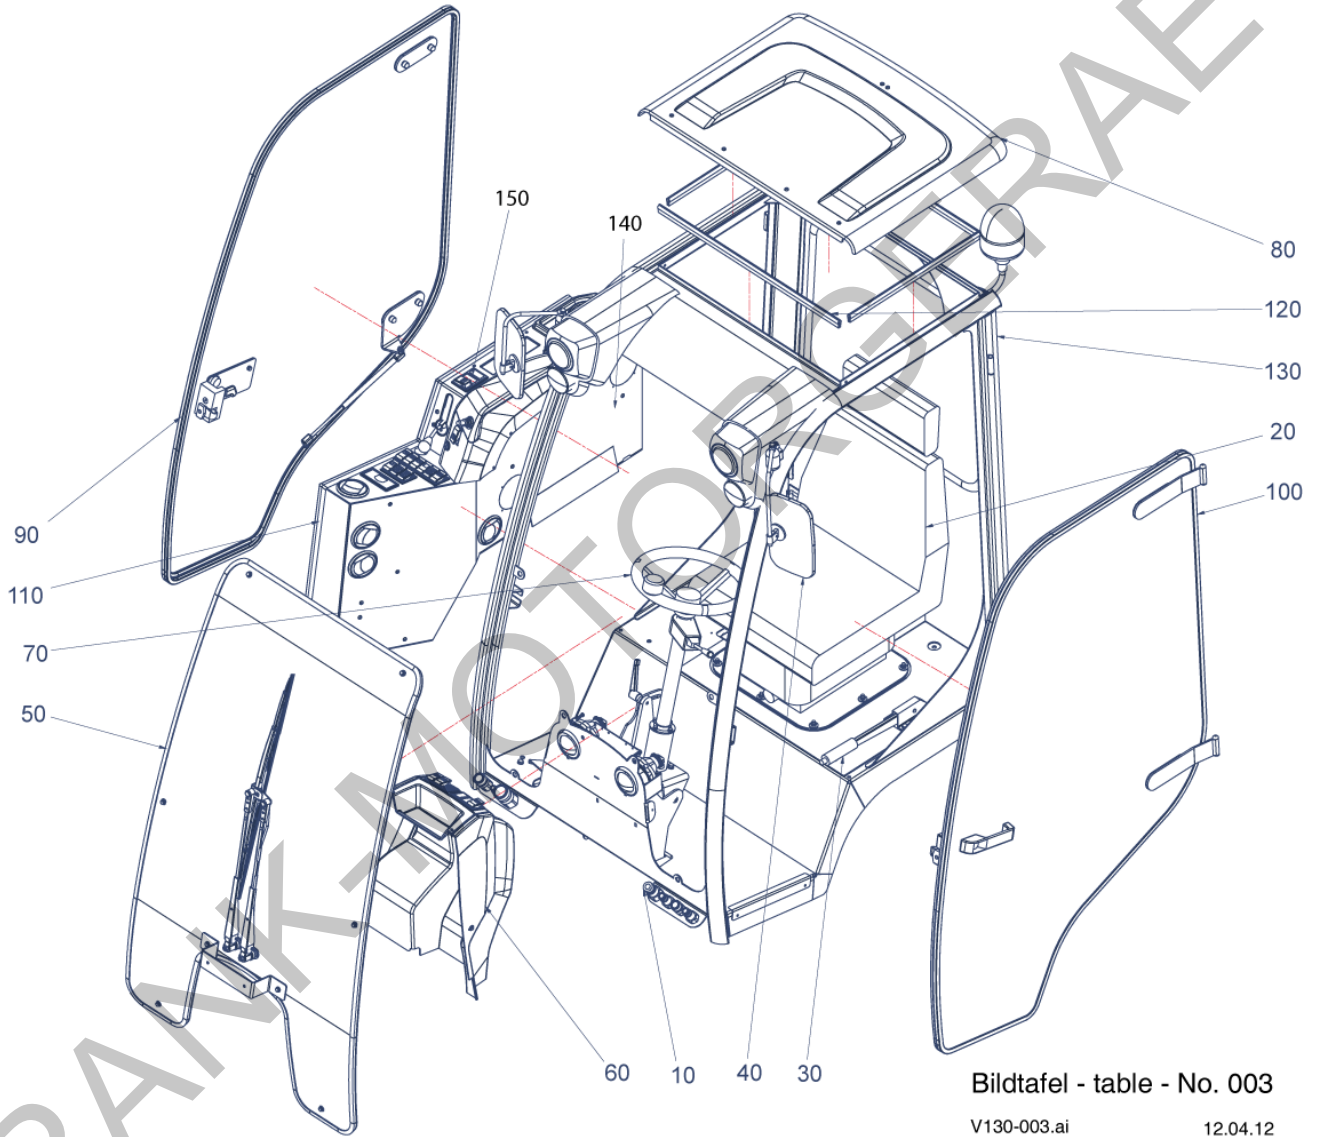

V130

Bildtafel - table - No. 003

V130-003.ai
152148

12.04.12

Pos.	Artikelnr.	Bezeichnung	Anzahl
20	801272	ISOLIERUNG; HECKSCHEIBE; ZSB. V130	1,00
40	156240	SCHEINWERFER; SPIEGEL ZSB. V130	1,00
50	152156	FRONTSCHIEBE; SCHEIBENWISCHER ZSB. V130	1,00
60	801273	LENKGEHÄUSEDECKEL ZSB. V130	1,00
80	152152	KABINENDACH ZSB. V130	1,00
90	152149	TÜRE RECHTS KPL. V130	1,00
100	152150	TÜRE LINKS KPL. V130	1,00
120	799959	GUMMISTREIFEN 2X495MM + 2X690MM V130	1,00

FRANK-MOTORGERÄTE