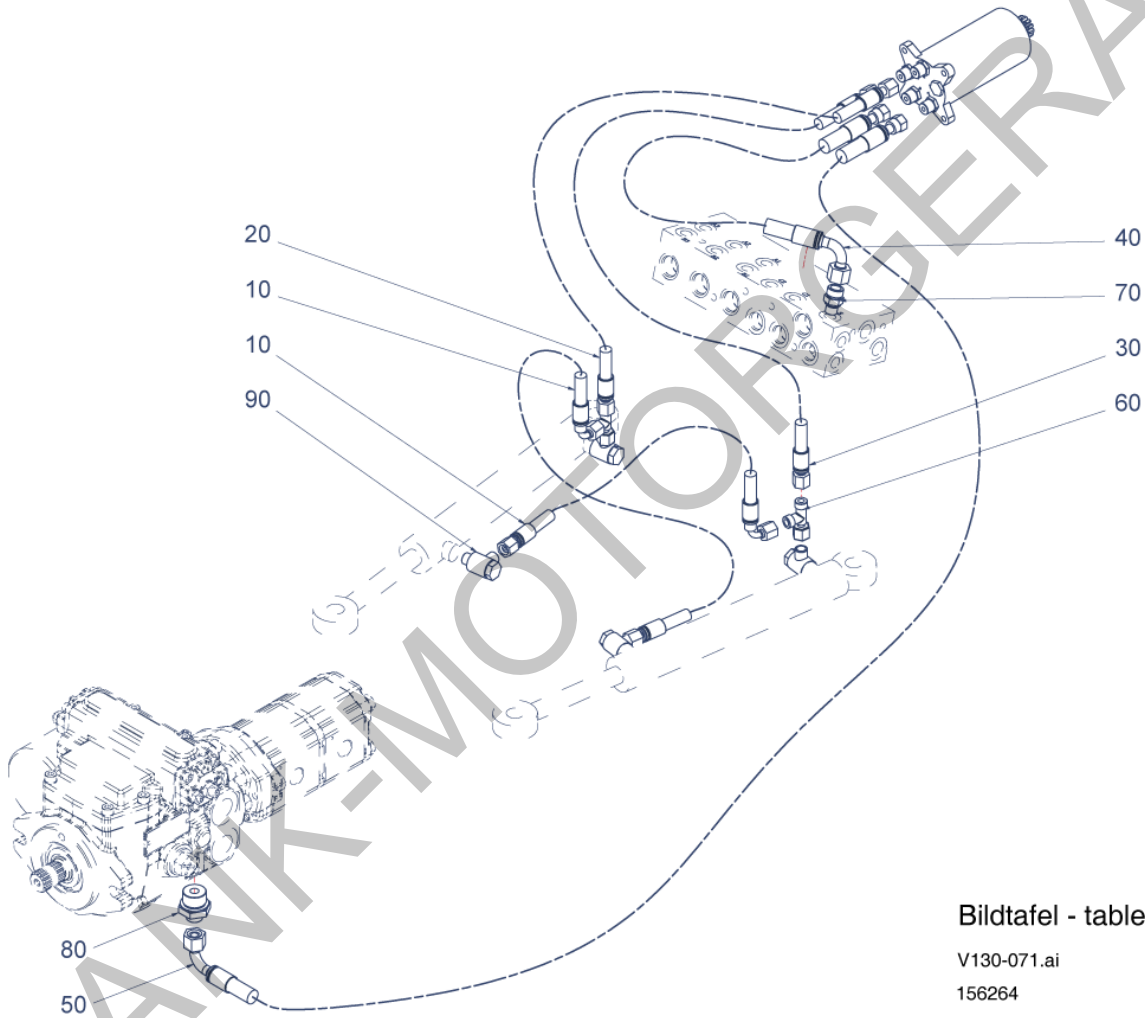

V130

Bildtafel - table - No. 071

V130-071.ai
156264

18.04.12

Pos.	Artikelnr.	Bezeichnung	Anzahl
10	800096	HYDRAULIKSCHLAUCH V130	2,00
20	800097	HYDRAULIKSCHLAUCH V130	1,00
30	800098	HYDRAULIKSCHLAUCH V130	1,00
40	800099	HYDRAULIKSCHLAUCH V130	1,00
50	800100	HYDRAULIKSCHLAUCH V130	1,00
60	800101	VERTEILER V130	2,00
70	800102	GER. EINSCHRAUBSTUTZEN V130	1,00
80	800103	GER. EINSCHRAUBVERSCHRAUBUNG V130	1,00
90	800074	SCHWENKVERSCHRAUBUNG V130	4,00

FRANK-MOTORGERÄTE