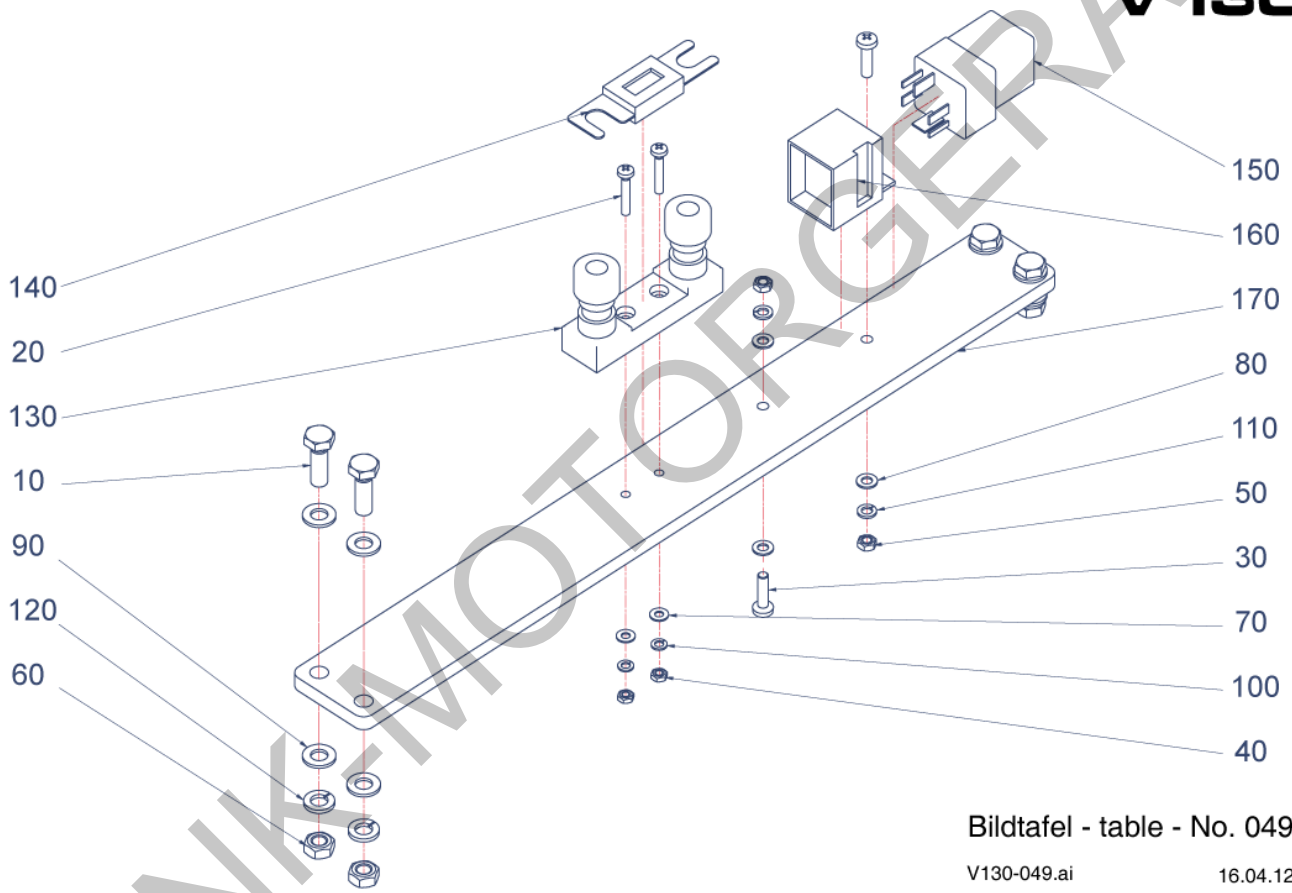

V130

Bildtafel - table - No. 049

V130-049.ai

16.04.12

156253

Pos.	Artikelnr.	Bezeichnung	Anzahl
10	011514	6KT.SCHRAUBE	4,00
20	800188	SCHRAUBE V130	2,00
30	800189	SCHRAUBE V130	2,00
40	011571	6KT-MUTTER	2,00
50	011576	6KT-MUTTER	2,00
60	011579	6KT-MUTTER	4,00
70	027177	SCHEIBE	2,00
80	010885	SCHEIBE	3,00
90	010044	SCHEIBE	8,00
100	795453	FEDERRING	2,00
110	011138	FEDERRING	2,00
120	011140	FEDERRING	4,00
130	799682	SICHERUNGSHALTER V130	1,00
140	799683	STREIFENSICHERUNG 50A V130	1,00
150	798223	RELAIS HINTEN V130	1,00
160	798750	RELAISHALTER V130	1,00
170	155245	HALTER ELEKTRIK V130 / X 30	1,00
180	800330	KABELSATZ ZSB. V130	1,00