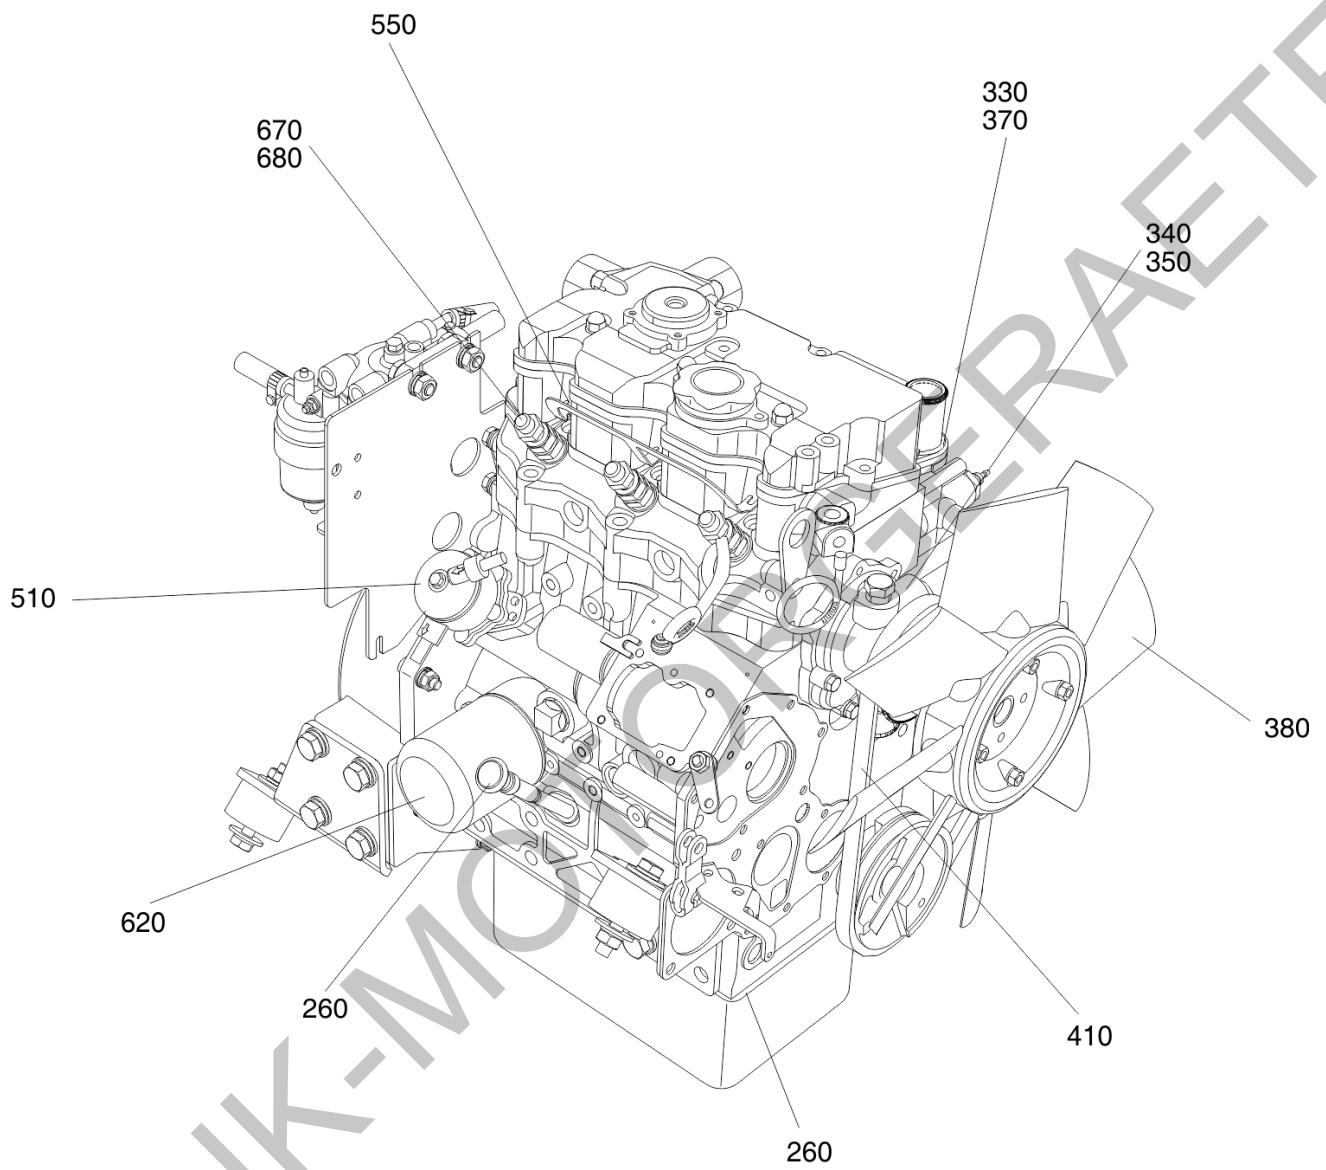

X30- Motor-Perkins-155427.ai
02.07.2013

Pos.	Artikelnr.	Bezeichnung	Anzahl
520	798292	KRAFTSTOFFFILTERSATZ V130/X 30	0,00
530	798293	DICHTUNG V130/X 30	0,00
540	798294	DICHTUNG O-RING V130/X 30	0,00
550	798295	GLÜHKERZE V130/X 30	0,00
560	798296	MAGNETSPULE V130/X 30	0,00
570	798297	UNTERLEGSCHLEIBE V130/X 30	0,00
580	798298	ÖLDRUCKSCHALTER V130/X 30	0,00
590	798306	WASSERTEMPERATUR V130/X 30	0,00
600	798300	KRAFTST. WASSERABSCHIEDER V130/X 30	0,00
610	798301	DICHTRING O-RING V130/X 30	0,00
620	798091	ÖLFILTER V130/X 30	0,00
630	798089	KRAFTSTOFFFILTER VORFILTER PERKINS V130/X 30	0,00
640	799865	KUPPLUNGSSCHLEIBE MIT INNENVERZÄHNUNG V130/X 30	0,00
650	798221	KRAFTSTOFFPUMPE PERKINS V130/X 30	0,00
660	799949	KRAFTSTOFFFILTER PERKINS V130/X 30	0,00
670	800122	EINSPRITZDÜSE PERKINS V130/X 30	0,00
680	800123	DICHTUNG EINSPRITZDÜSE PERKINS V130/X 30	0,00
690	801006	LECKÖLLEITUNG PERKINS V130/X 30	0,00
710	032878	HEIZUNGSANSCHLUSS (2STÜCK) X 30	0,00
720	800083	LUFTFILTER ZSB. V130/X 30	0,00
720.10	798088	FILTERPATRONE LUFTFILTER PERKINS V130/X 30	0,00