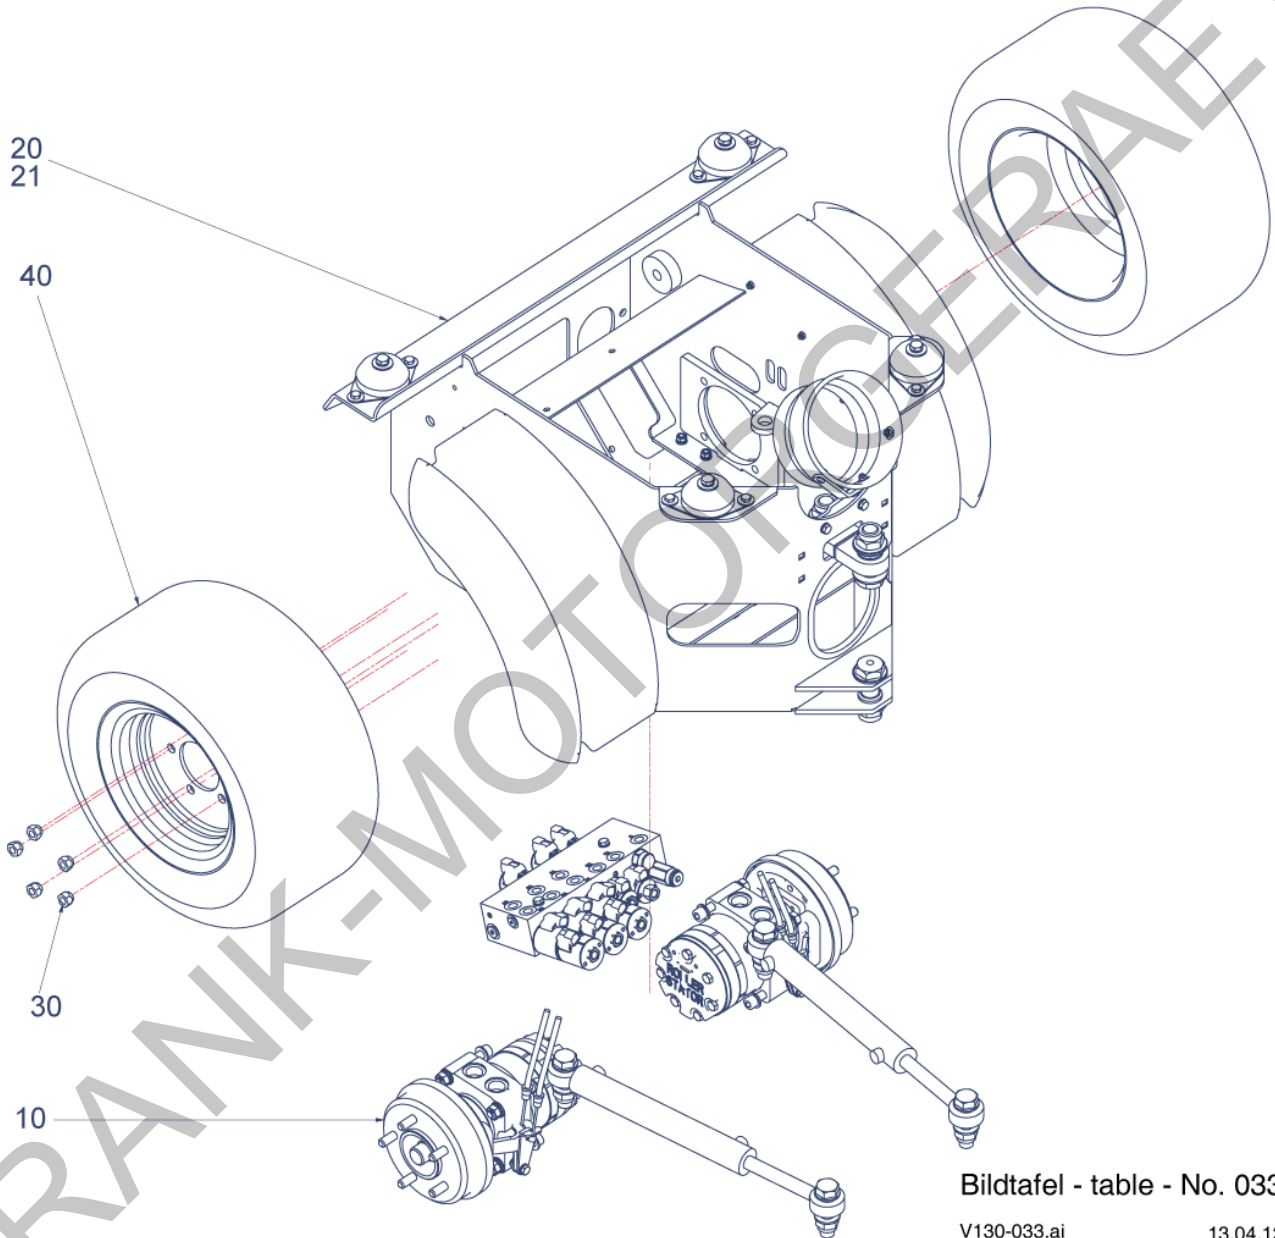

V130

Bildtafel - table - No. 033

V130-033.ai
152145

13.04.12

Pos.	Artikelnr.	Bezeichnung	Anzahl
10	156248	RADMOTOREN; LENKZYLINDER ZSB. V130	1,00
20	156250	FAHRWERK VORDERWAGEN ZSB. V130 (VERSION 1)	1,00
21	156380	FAHRWERK VORDERWAGEN ZSB. V130 (VERSION 2)	1,00
30	800300	RADMUTTER V130 / X 30	10,00
40	152522	RAD ZSB. 20X8.00-10 V130/V130FL	2,00
40.10	155431	SCHEIBENRAD 7,25X10 ET32 V130 / X 30	2,00
40.20	155432	DECKE T-539 20X8.00-10 6PR TUBELESS V130 /X 30	2,00

FRANK-MOTORGERAETE