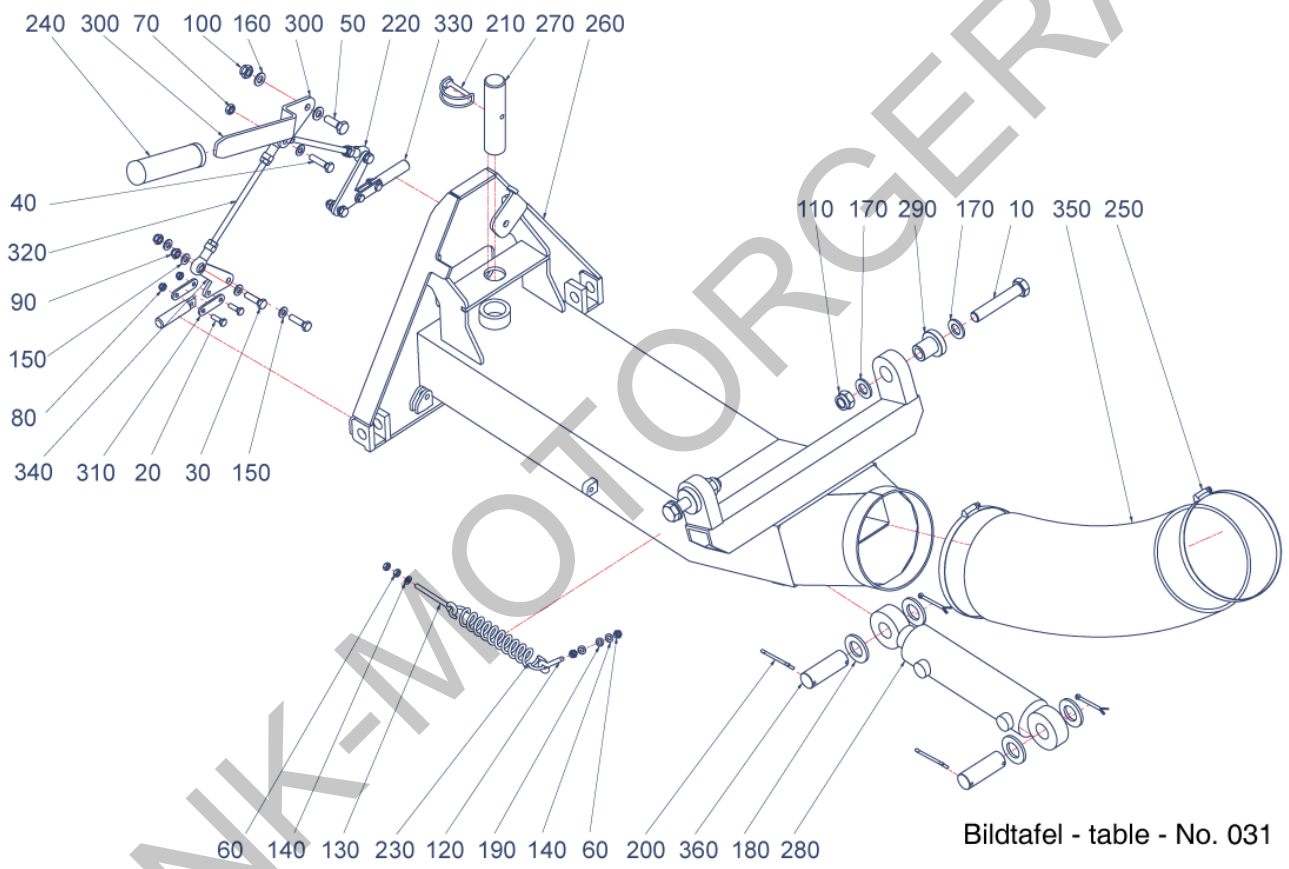

V130

Bildtafel - table - No. 031

V130-031.ai
152153

13.04.12

Pos.	Artikelnr.	Bezeichnung	Anzahl
10	800174	6KT. SCHRAUBE V130	2,00
20	800149	6KT. SCHRAUBE V130	4,00
30	011518	6KT.SCHRAUBE	4,00
40	011520	6KT.SCHRAUBE	1,00
50	011530	6KT.SCHRAUBE	1,00
60	011577	6KT-MUTTER	8,00
70	011579	6KT-MUTTER	5,00
80	025057	SICHERUNGSMUTTER	4,00
90	025058	SICHERUNGSMUTTER	4,00
100	028100	SICHERUNGSMUTTER	1,00
110	031929	SICHERUNGSMUTTER	2,00
120	799418	AUGENSCHRAUBE V130	2,00
130	799419	AUGENSCHRAUBE V130	2,00
140	010887	SCHEIBE	6,00
150	010044	SCHEIBE	9,00
160	010046	SCHEIBE	2,00
170	010048	SCHEIBE	4,00
180	799413	SCHEIBE	4,00
190	011139	FEDERRING	2,00
200	800019	SPLINT V130	4,00
210	800020	SPLINT V130	1,00
220	800021	GELENKKOPF V130 / X 30	4,00
231	800058	DRUCKFEDER V130 / X 30	1,00
240	800022	GRIFF V130/X 30	1,00
250	800023	SCHLAUSCHELLE V130	2,00
260	800024	FRONTAUSHEBUNGSARM V130	1,00
270	800025	WELLE V130	1,00
280	800026	HYDRAULIKZYLINDER FRONTAUSHEBUNG V130	1,00
290	798933	BUNDBUCHSE V130	2,00
300	800028	HEBEL V130	1,00
310	800029	HEBEL V130	4,00
320	800030	WELLE V130	2,00
330	800031	WELLE V130	2,00
340	800032	HEBEL V130	2,00
350	799880	SAUGSCHLAUCH D=150MM V130	1,00
360	800033	WELLE V130	2,00