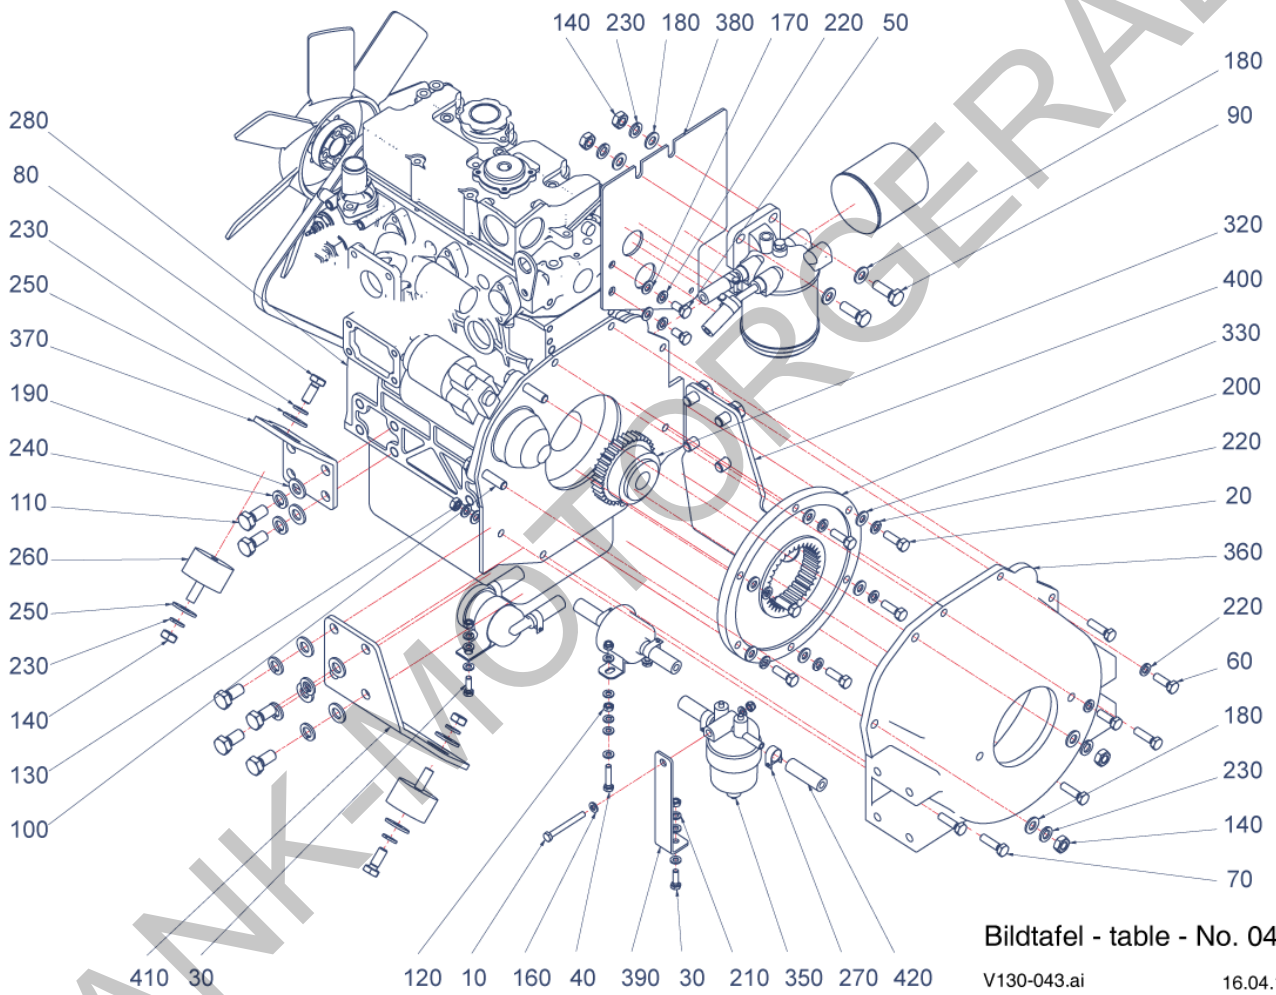

V130

Pos.	Artikelnr.	Bezeichnung	Anzahl
10	800182	6KT. SCHRAUBE V130	1,00
20	800183	6KT. SCHRAUBE (UNC) X 30	6,00
30	800149	6KT. SCHRAUBE V130	2,00
40	027580	6KT.SCHRAUBE	2,00
50	011509	6KT.SCHRAUBE	2,00
60	011514	6KT.SCHRAUBE	2,00
70	011518	6KT.SCHRAUBE	5,00
80	011527	6KT.SCHRAUBE	4,00
90	011530	6KT.SCHRAUBE	2,00
100	800184	6KT. SCHRAUBE V130	2,00
110	011539	6KT.SCHRAUBE	12,00
120	011577	6KT-MUTTER	4,00
130	011579	6KT-MUTTER	5,00
140	011585	6KT-MUTTER	8,00
150	025057	SICHERUNGSMUTTER	3,00
160	010887	SCHEIBE	14,00
170	010044	SCHEIBE	7,00
180	010046	SCHEIBE	8,00
190	010047	SCHEIBE	12,00
200	800186	SCHEIBE (A) V130	6,00
210	011139	FEDERRING	4,00
220	011140	FEDERRING	15,00
230	010056	FEDERRING	12,00
240	010057	FEDERRING	12,00
250	800181	SCHEIBE V130	8,00
260	800042	GUMMIPUFFER M10X28 V130 / X 30	4,00
270	800012	SCHELLE V130	8,00
280	800044	MOTOR ZSB. V130	1,00
281	801305	AUSTAUSCHMOTOR ZSB. V130	0,00
281.10	801306	MOTOR ZSB. V130	0,00
281.10.10	155427	MOTOR ZSB. PERKINS X 30 / V130	0,00
281.10.20	011106	6KT.SCHRAUBE	0,00
281.20	155420	SCHLAUCH LUFTANSAUGUNG X 30	0,00
281.30	010927	SCHLAUCHKLEMME	0,00
320	800045	ZAHNRAD V130	1,00
330	799865	KUPPLUNGSSCHEIBE MIT INNENVERZÄHNUNG V130/X 30	1,00
360	800046	SCHWUNGRADGEHÄUSE UND KUPPLUNG ZSB. V130 / X 30	1,00
360.10	800045	ZAHNRAD V130	1,00
360.20	799865	KUPPLUNGSSCHEIBE MIT INNENVERZÄHNUNG V130/X 30	1,00
370	155250	MOTORHALTER V130 / X 30	2,00
380	155258	BLECH V130 / X 30	1,00
390	155264	HALTER V130	1,00
400	155231	MOTORHALTER V130 / X 30	1,00
410	155232	MOTORHALTER V130 / X 30	1,00
420	800047	KRAFTSTOFFSCHLAUCH V130	1,00