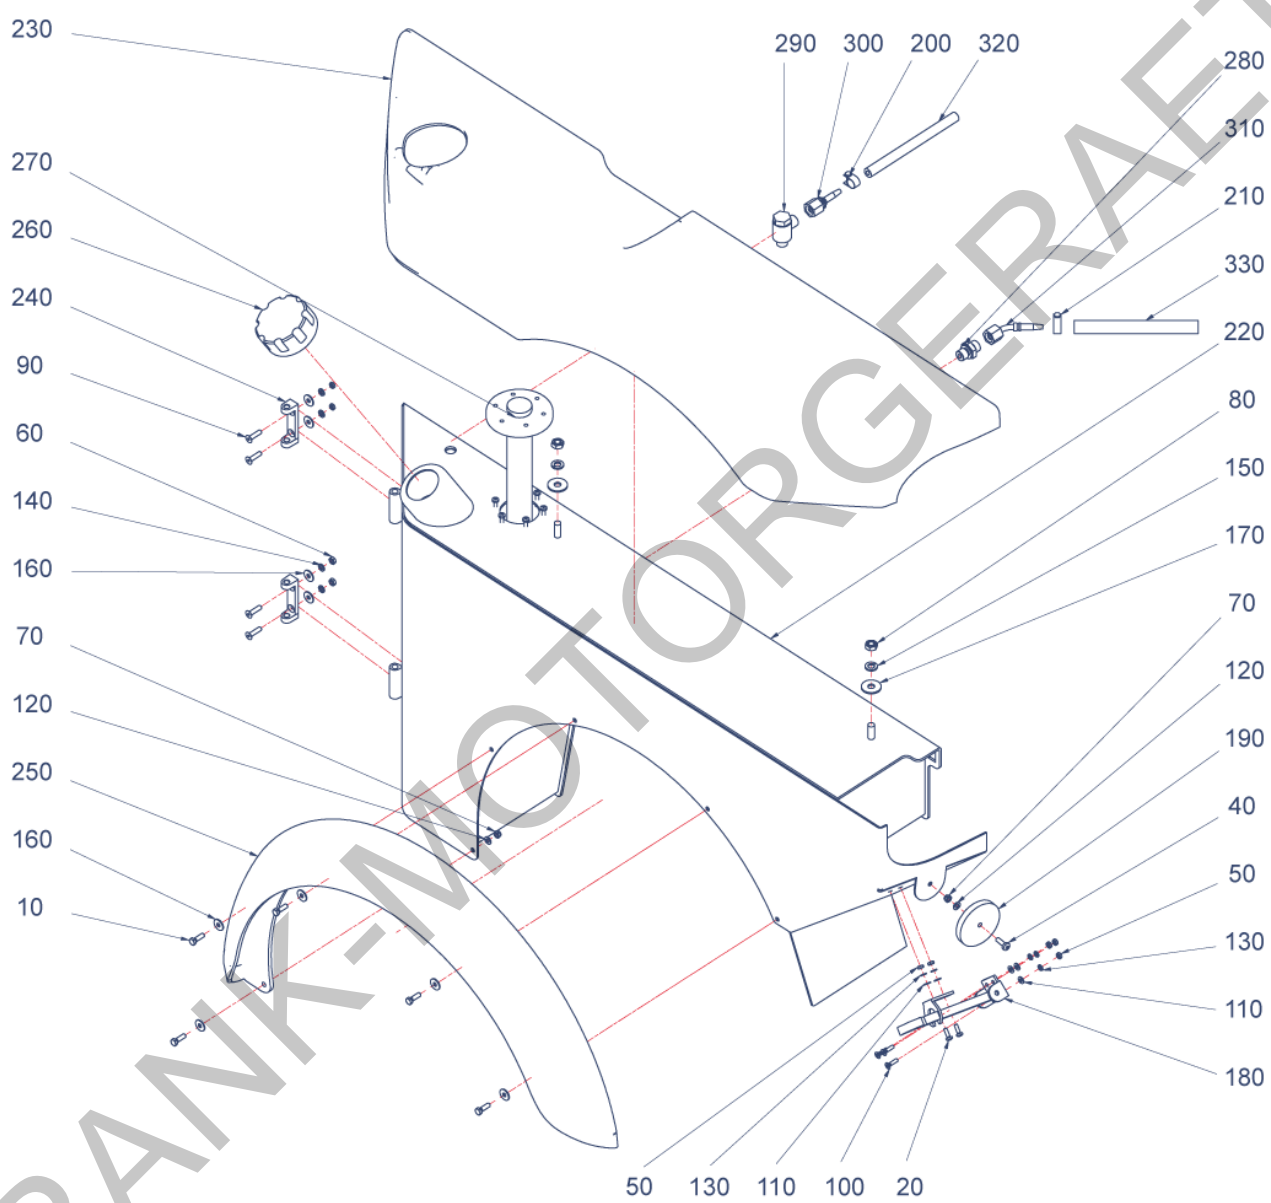

V130

Bildtafel - table - No. 061

V130-061.ai
156259

17.04.12

Pos.	Artikelnr.	Bezeichnung	Anzahl
10	011153	6KT.SCHRAUBE	5,00
20	800201	SCHRAUBE V130	2,00
30	800202	SCHRAUBE V130	6,00
40	800154	SCHRAUBE V130	1,00
50	011571	6KT-MUTTER	7,00
60	011576	6KT-MUTTER	2,00
70	011576	6KT-MUTTER	6,00
80	011579	6KT-MUTTER	2,00
90	800203	SCHRAUBE V130	4,00
100	800204	SCHRAUBE V130	3,00
110	027177	SCHEIBE	5,00
120	010885	SCHEIBE	6,00
130	795453	FEDERRING	5,00
140	011138	FEDERRING	4,00
150	011140	FEDERRING	2,00
160	800163	SCHEIBE V130	9,00
170	800148	SCHEIBE V130	2,00
180	800069	HAUBENHALTER GROSS V130 / X 30	1,00
190	800054	REFLEKTOR V130 / X 30	1,00
200	800070	SCHELLE V130	1,00
210	800012	SCHELLE V130	1,00
220	798957	KRAFTSTOFFTANK V130	1,00
230	800071	SEITENTEILLINKS ZSB. NL V130	1,00
240	800072	SCHARNIER V130 / X 30	2,00
250	155300	KOTFLÜGEL HINTEN LINKS V130 / X 30	1,00
260	798179	TANKDECKEL V130	1,00
270	798180	TANKANZEIGE V130 / X 30	1,00
280	800073	GER. EINSCHRAUBSTUTZEN V130	1,00
290	800074	SCHWENKVERSCHRAUBUNG V130	1,00
300	800075	GER. VERSCHRAUBUNG V130	1,00
310	800076	VERSCHRAUBUNG V130	1,00
320	800077	SCHLAUCH V130	1,00
330	800047	KRAFTSTOFFSCHLAUCH V130	1,00