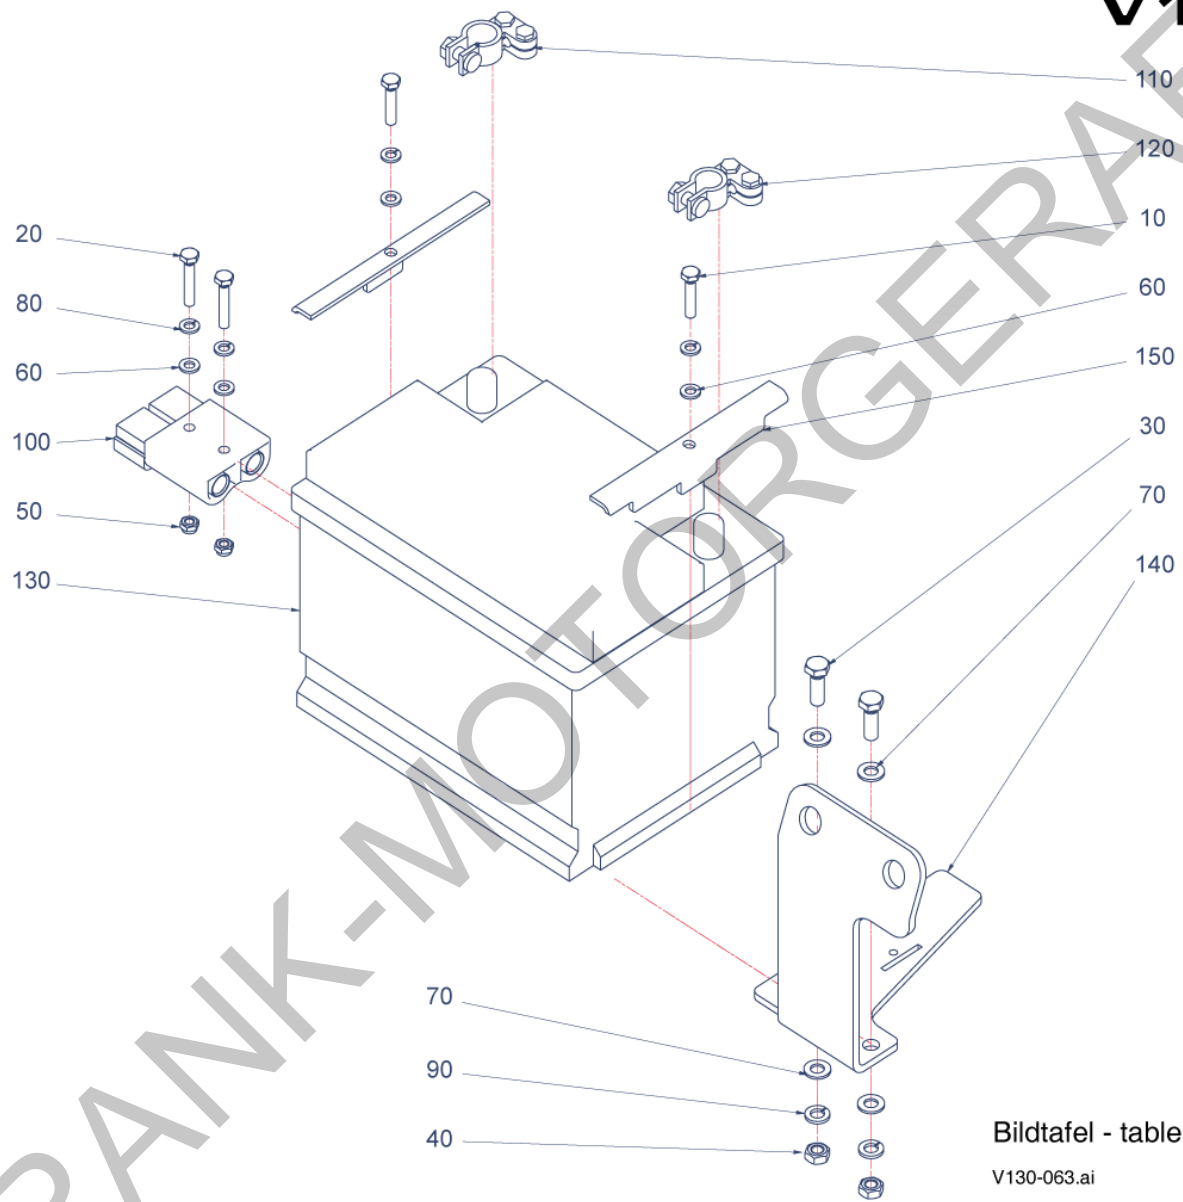

V130

Bildtafel - table - No. 063

V130-063.ai
156260

18.04.12

Pos.	Artikelnr.	Bezeichnung	Anzahl
10	027580	6KT.SCHRAUBE	2,00
20	022771	INNEN-6KT.SCHRAUBE	2,00
30	011514	6KT.SCHRAUBE	2,00
40	011579	6KT-MUTTER	2,00
50	025057	SICHERUNGSMUTTER	2,00
60	010887	SCHEIBE	4,00
70	010044	SCHEIBE	4,00
80	011139	FEDERRING	4,00
90	011140	FEDERRING	2,00
100	800078	FREMDSTARTER V130	1,00
110	800079	BATTERIEANSCHLUSS - V130	1,00
120	800080	BATTERIEANSCHLUSS + V130	1,00
130	798177	STARTERBATTERIE 12V 56AH V130	1,00
140	155254	HALTER V130 / X 30	1,00
150	155259	BATTERIEHALTER V130 / X 30	2,00
160	801400	BATTERIE-TRENNSCHALTER ZSB. V130	1,00

FRANK-MOTORGERÄTE