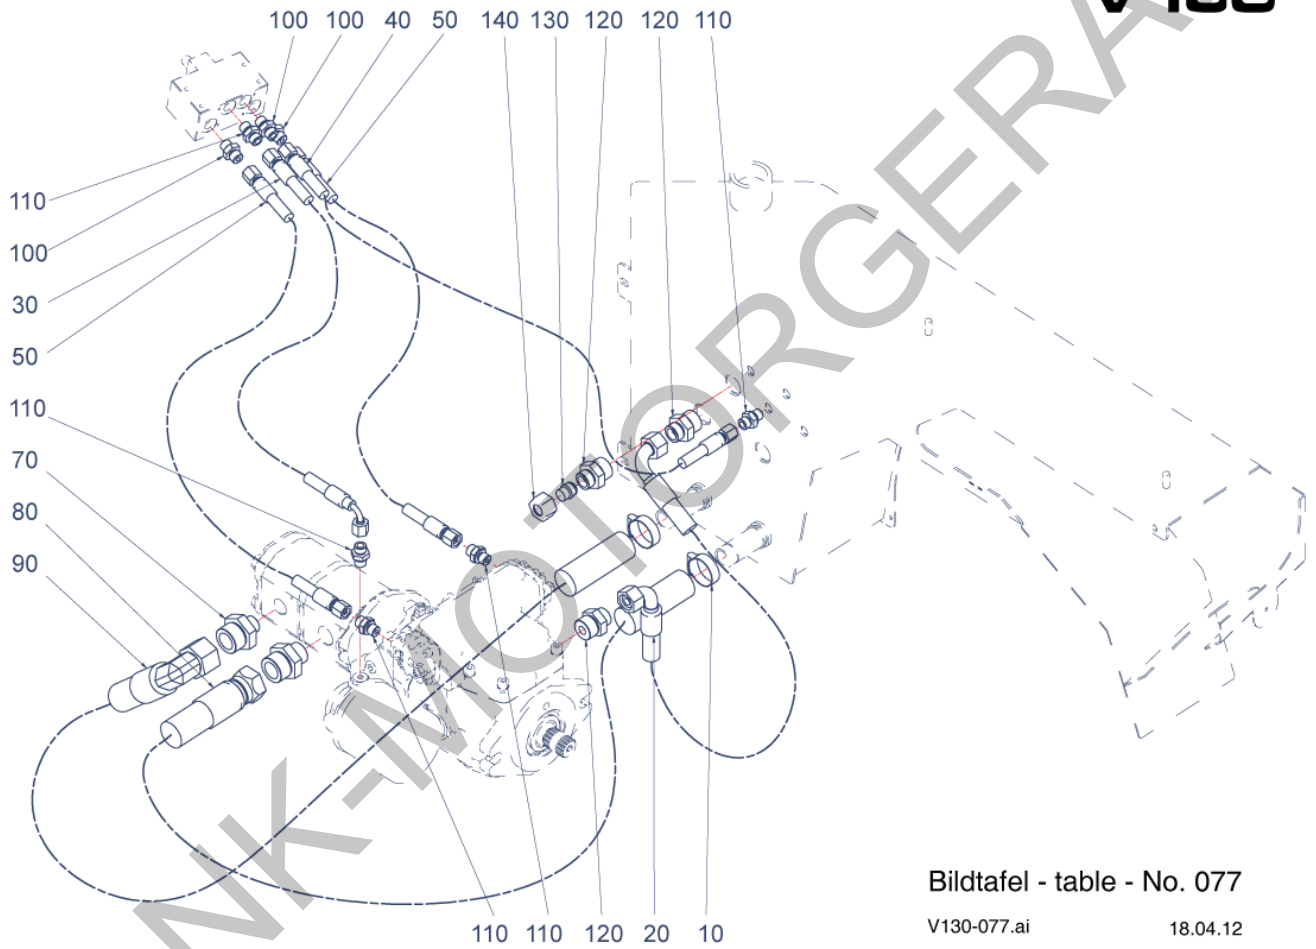

V130

Bildtafel - table - No. 077

V130-077.ai
156267

18.04.12

Pos.	Artikelnr.	Bezeichnung	Anzahl
10	798195	SCHLAUCHKLEMME KÜHLERSCHLAUCH V130	2,00
20	800124	HYDRAULIKSCHLAUCH V130 / X 30	1,00
30	800125	HYDRAULIKSCHLAUCH V130	1,00
40	800126	HYDRAULIKSCHLAUCH V130	1,00
50	800127	HYDRAULIKSCHLAUCH V130	1,00
60	800128	GER. EINSCHRAUBVERSCHRAUBUNG V130	1,00
70	800129	GER. EINSCHRAUBVERSCHRAUBUNG V130	1,00
80	800130	HYDRAULIKSCHLAUCH V130	1,00
90	800131	HYDRAULIKSCHLAUCH V130	1,00
100	800219	GER. EINSCHRAUBSTUTZEN V130	2,00
110	800073	GER. EINSCHRAUBSTUTZEN V130	6,00
120	800132	GER. EINSCHRAUBVERSCHRAUBUNG V130	3,00
130	800133	STOPFEN V130	1,00
140	800134	ÜBERWURFMUTTER V130	1,00

FRANK-MOTORGERÄTE