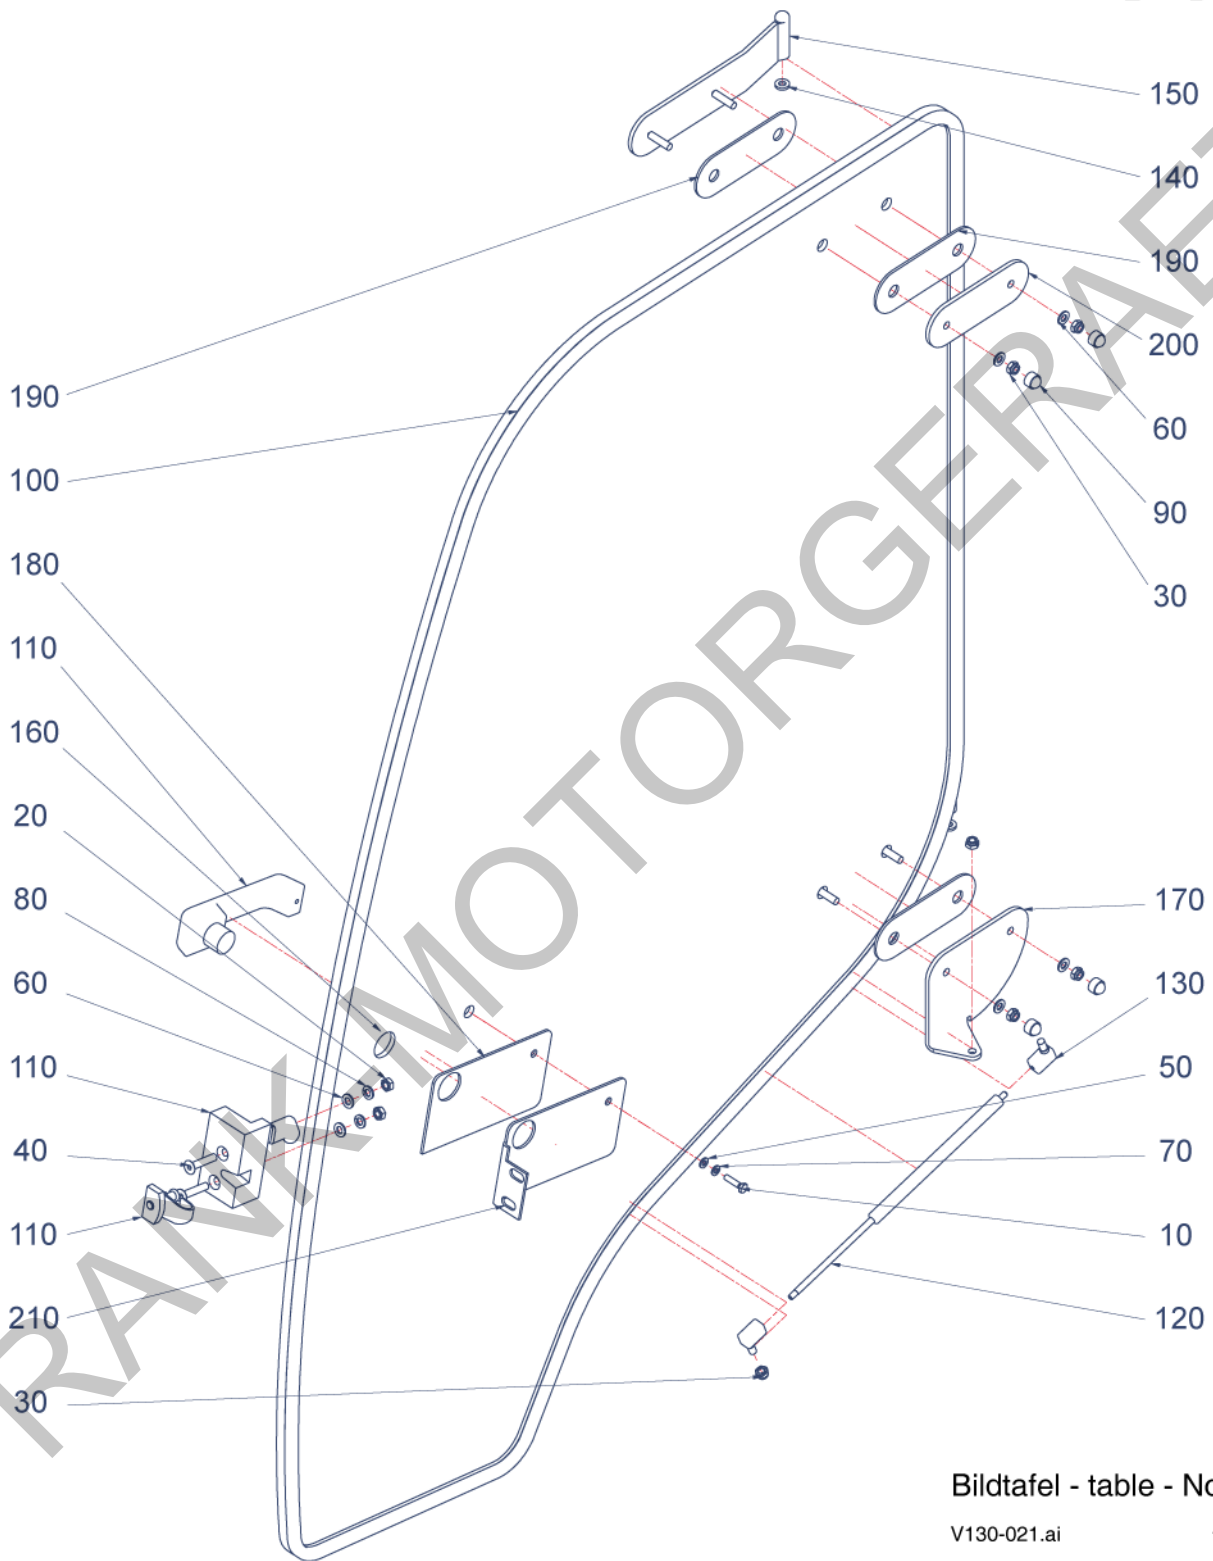

V130

Bildtafel - table - No. 021

V130-021.ai

13.04.12

152149

Pos.	Artikelnr.	Bezeichnung	Anzahl
10	011888	6KT.SCHRAUBE	1,00
20	011579	6KT-MUTTER	2,00
30	025058	SICHERUNGSMUTTER	6,00
40	800168	SENKSCHRAUBE M.INNEN-6KT. V130	2,00
50	010887	SCHEIBE	1,00
60	010044	SCHEIBE	6,00
70	011139	FEDERING	1,00
80	011140	FEDERING	2,00
90	023241	SCHUTZKAPPE SW13	4,00
100	790772	KLEMMPROFIL V130	5,00
110	798186	TÜRSCHLOSS RECHTS V130	1,00
120	798185	GASDRUCKFEDER TÜR LINKS+RECHTS V130	1,00
130	023684	KUGELZAPFEN	2,00
140	799996	MESSINGRING V130	2,00
150	798665	SCHARNIER FÜR TÜR RECHTS ZSB. NL V130	2,00
160	798012	TÜRGLAS RECHTS V130	1,00
170	798640	PLATTE FÜR TÜR V130	1,00
180	799851	GUMMI FÜR TÜR V130	1,00
190	798165	GUMMI NBR SHORE 70 V130	4,00
200	155274	TÜRBLECH V130	1,00
210	155276	TÜRBLECH LINKS V130	1,00