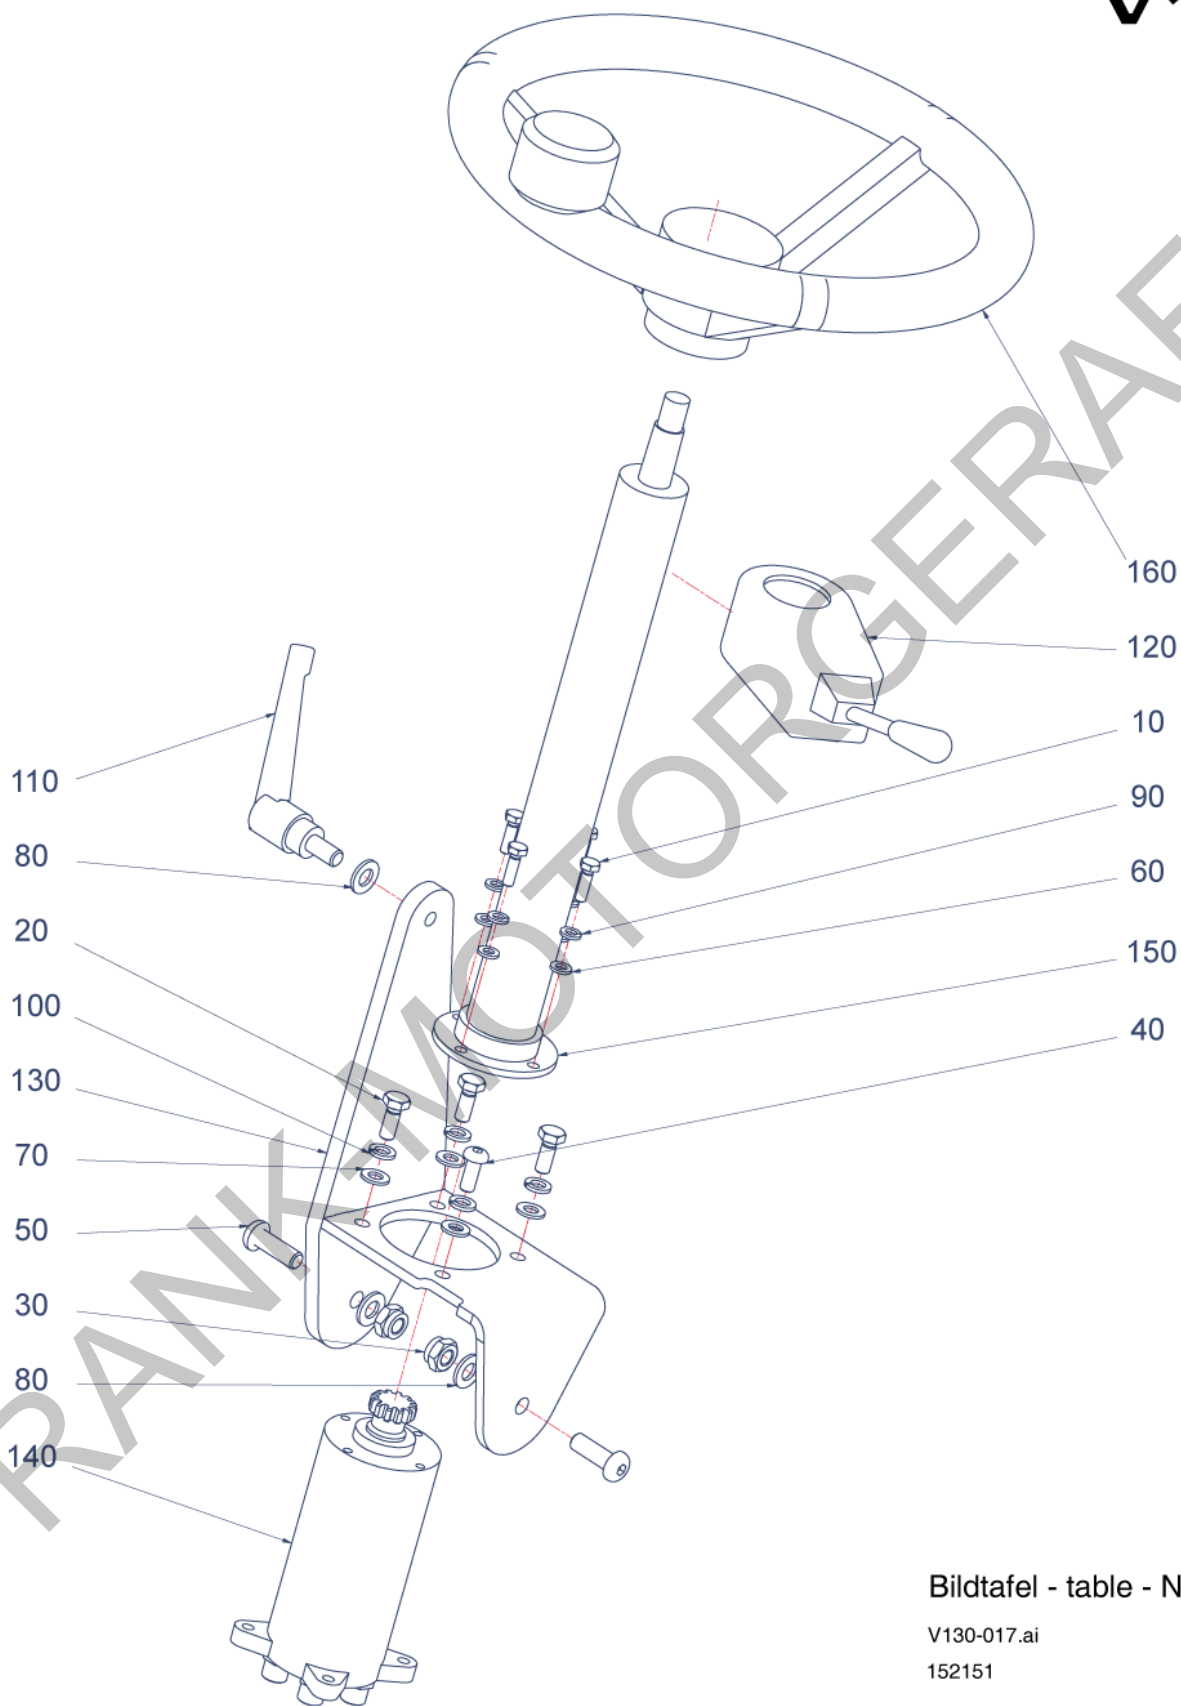

V130

Bildtafel - table - No. 017

V130-017.ai
152151

13.04.12

Pos.	Artikelnr.	Bezeichnung	Anzahl
10	800149	6KT. SCHRAUBE V130	4,00
20	011511	6KT.SCHRAUBE	3,00
30	028100	SICHERUNGSMUTTER	2,00
40	800164	SCHRAUBE V130	1,00
50	800165	SCHRAUBE V130	2,00
60	010887	SCHEIBE	4,00
70	010044	SCHEIBE	4,00
80	010046	SCHEIBE	3,00
90	011139	FEDERRING	4,00
100	011140	FEDERRING	4,00
110	798928	KLEMMHEBEL SCHWARZ V130 / X 30	1,00
120	798929	BLINKERSCHALTER V130 / X 30	1,00
130	155172	HALTER ZSB. NL V130	1,00
140	799937	LENKEINHEIT V130 / X 30	1,00
150	799992	LENKSÄULE V130 / X 30	1,00
160	799993	LENKRAD V130 / X 30	1,00

FRANK-MOTORGERÄTE