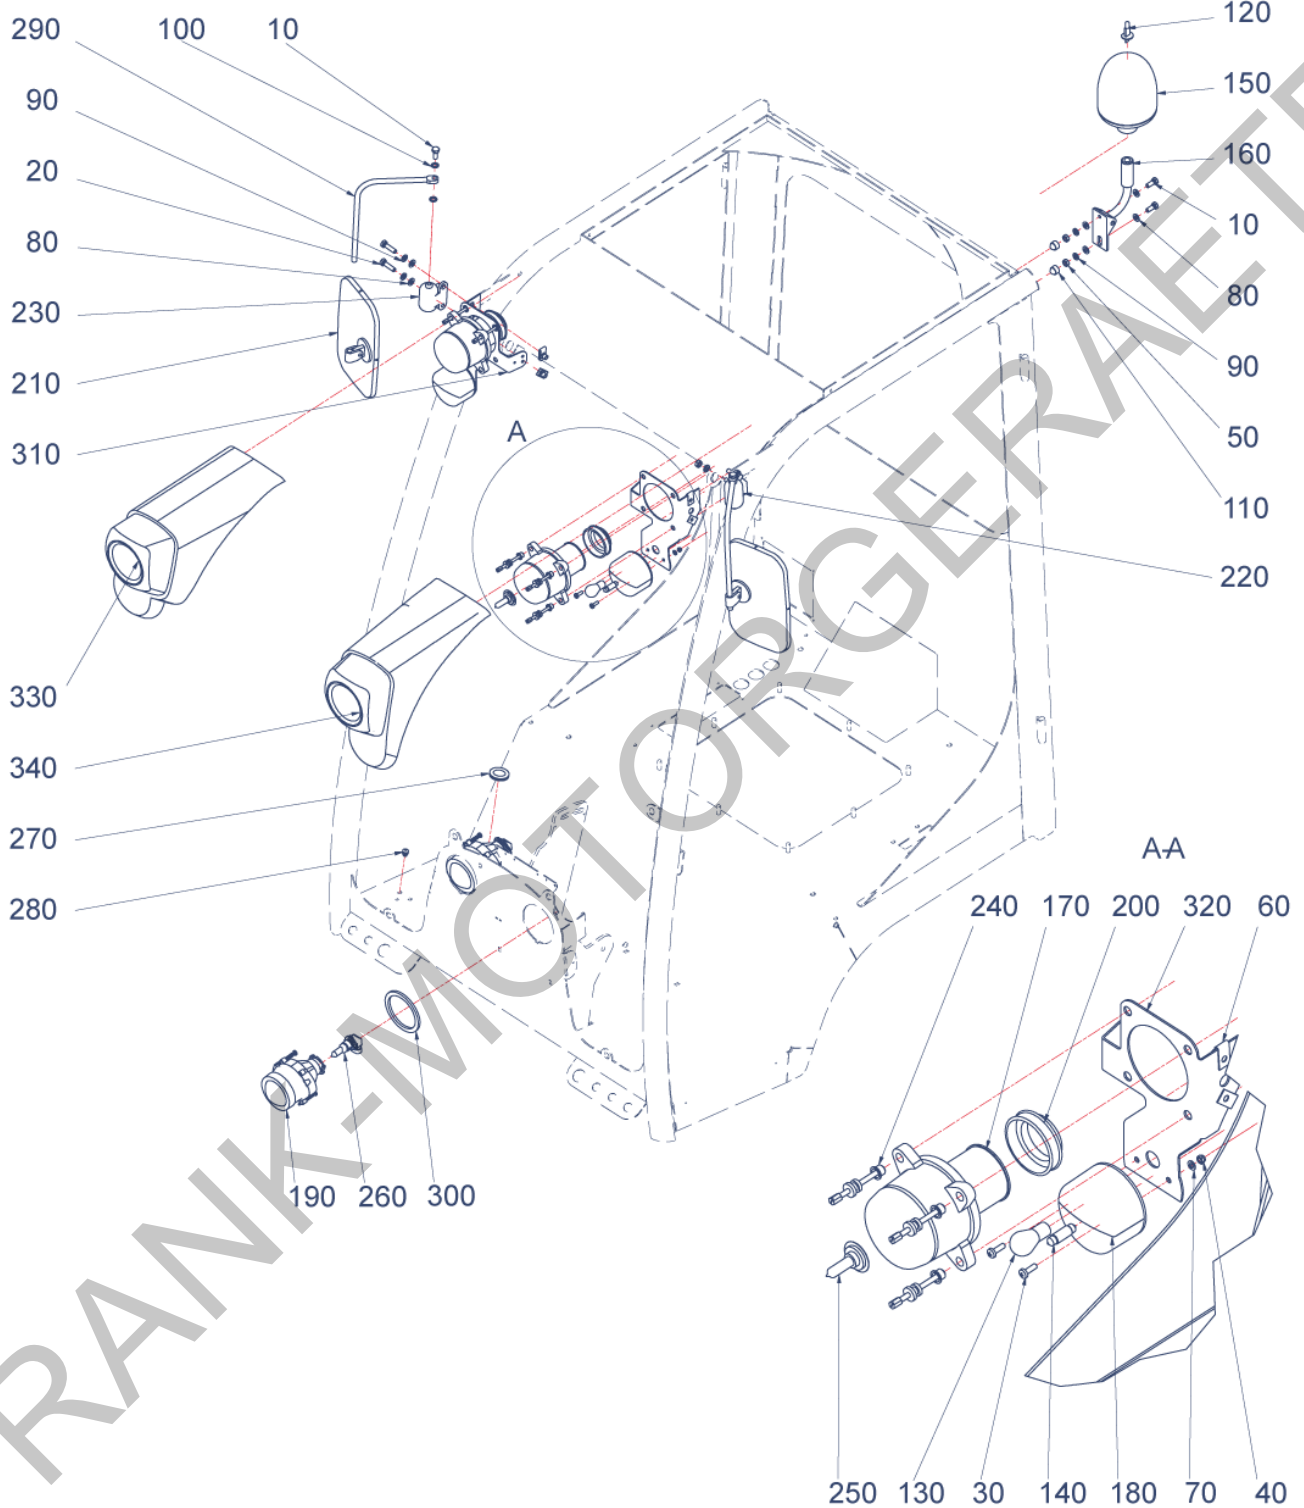

V130

Bildtafel - table - No. 011

V130-011.ai
156240

12.04.12

Pos.	Artikelnr.	Bezeichnung	Anzahl
10	011511	6KT.SCHRAUBE	4,00
20	011518	6KT.SCHRAUBE	4,00
30	800154	SCHRAUBE V130	4,00
40	011576	6KT-MUTTER	4,00
50	011579	6KT-MUTTER	4,00
60	800053	BLECHMUTTER V130	4,00
70	010885	SCHEIBE	4,00
80	010044	SCHEIBE	10,00
90	011140	FEDERRING	8,00
100	010327	FÄCHERSCHEIBE	4,00
110	023241	SCHUTZKAPPE SW13	2,00
120	800156	GLÜHBIRNE V130	1,00
130	800157	GLÜHBIRNE V130	2,00
140	012027	KFZ.-GLÜHLAMPE	2,00
150	798238	RUNDUMLEUCHTE V130	1,00
160	798535	HALTER FÜR RUNDUMLEUCHTE V130	1,00
170	798197	LAMPE VORNE OBEN, UNTEN V130	2,00
180	799980	LICHT V130	2,00
190	799981	HAUPTSCH EINWERFER V130	2,00
200	799982	ABDECKUNG V130	2,00
210	798188	SPIEGEL LINKS + RECHTS V130	2,00
220	798424	HALTERUNG LINKS FÜR SPIEGELSTANGE V130	1,00
230	798423	HALTERUNG RECHTS FÜR SPIEGELSTANGE V130	1,00
240	800158	SCHRAUBE V130	6,00
250	800159	GLÜHBIRNE V130	1,00
260	800160	GLÜHBIRNE V130	2,00
270	799983	GUMMISTOPFEN V130	1,00
280	799984	GUMMISTOPFEN V130	1,00
290	798422	SPIEGELSTANGE V130	2,00
300	799985	GUMMIDICHTUNG V130	1,00
310	155238	HALTER LICHT RECHTS V130	1,00
320	155239	HALTER LICHT LINKS V130	1,00
330	797932	LAMPENHALTER RECHTS V130/M480/S990	1,00
340	797931	LAMPENHALTER LINKS V130/M480/S990	1,00