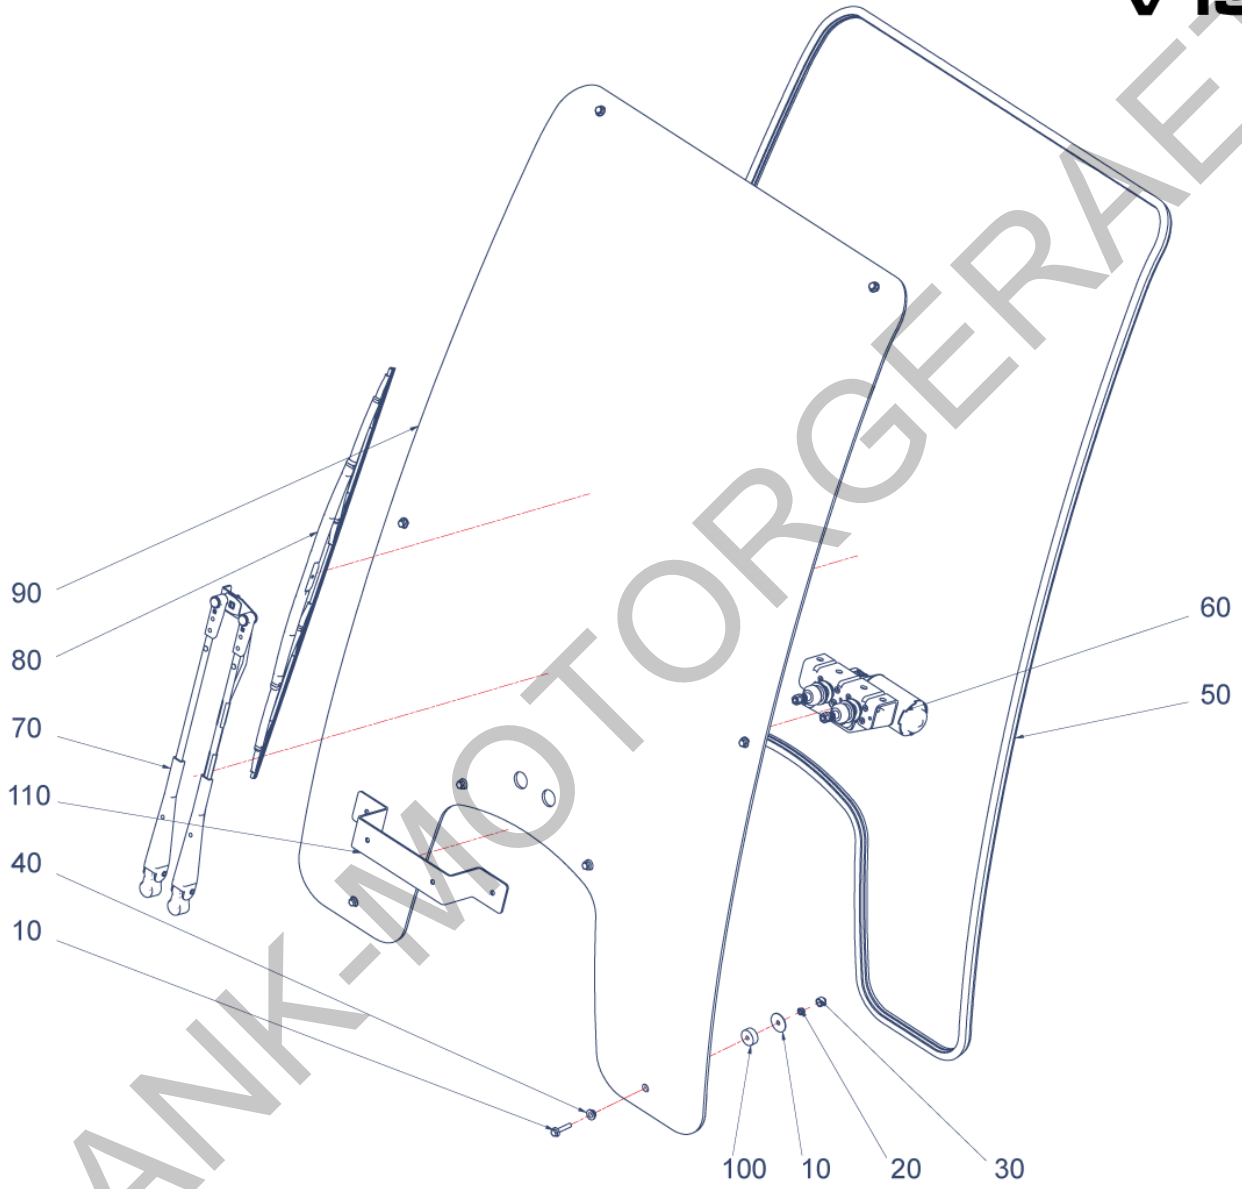

V130

Bildtafel - table - No. 013

V130-013.ai

12.04.12

152156

Pos.	Artikelnr.	Bezeichnung	Anzahl
10	800161	SCHEIBE V130	8,00
20	025057	SICHERUNGSMUTTER	8,00
30	131941	SCHUTZKAPPE SW10	8,00
40	798010	PLASTIKHALTER FRONTSCHIEBE V130	8,00
50	790772	KLEMMPROFIL V130	3,00
60	798009	WISCHERMOTOR V130/ X 30	1,00
70	798008	WISCHERARM V130 / X 30	1,00
80	798007	WISCHERBLATT L=700MM V130//M480//S990	1,00
90	798006	FRONTSCHIEBE V130	1,00
100	798187	GUMMISCHEIBE INNEN FRONTSCHIEBE V130	8,00
110	799986	KENNZEICHENHALTER V130	1,00

FRANK-MOTORGERÄTE