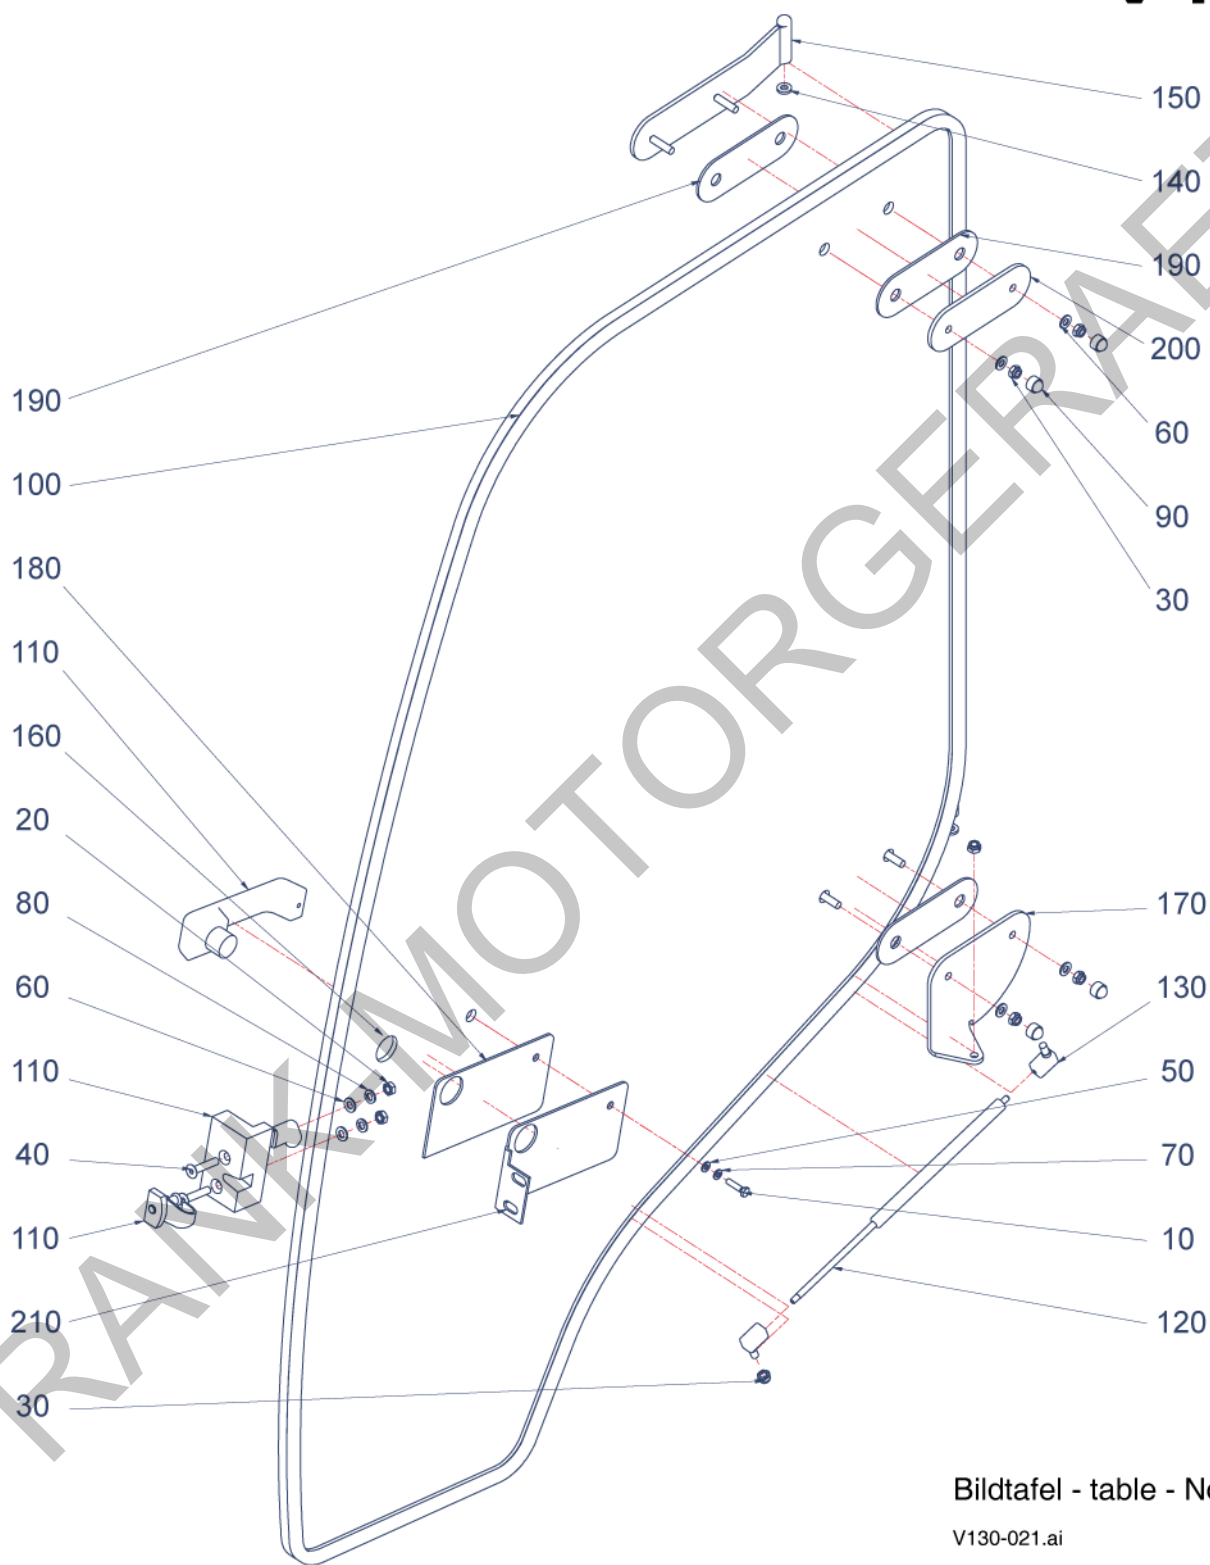

V130

Bildtafel - table - No. 021

V130-021.ai

13.04.12

152149

Pos.	Artikelnr.	Bezeichnung	Anzahl
10	011888	6KT.SCHRAUBE	1,00
20	011579	6KT-MUTTER	2,00
30	025058	SICHERUNGSMUTTER	6,00
40	800168	SENKSCHRAUBE M.INNEN-6KT. V130	2,00
50	010887	SCHEIBE	1,00
60	010044	SCHEIBE	6,00
70	011139	FEDERING	1,00
80	011140	FEDERING	2,00
90	023241	SCHUTZKAPPE SW13	4,00
100	790772	KLEMMPROFIL V130	5,00
110	798186	TÜRSCHLOSS RECHTS V130	1,00
120	798185	GASDRUCKFEDER TÜR LINKS+RECHTS V130	1,00
130	023684	KUGELZAPFEN	2,00
140	799996	MESSINGRING V130	2,00
150	798665	SCHARNIER FÜR TÜR RECHTS ZSB. NL V130	2,00
160	798012	TÜRGLAS RECHTS V130	1,00
170	798640	PLATTE FÜR TÜR V130	1,00
180	799851	GUMMI FÜR TÜR V130	1,00
190	798165	GUMMI NBR SHORE 70 V130	4,00
200	155274	TÜRBLECH V130	1,00
210	155276	TÜRBLECH LINKS V130	1,00