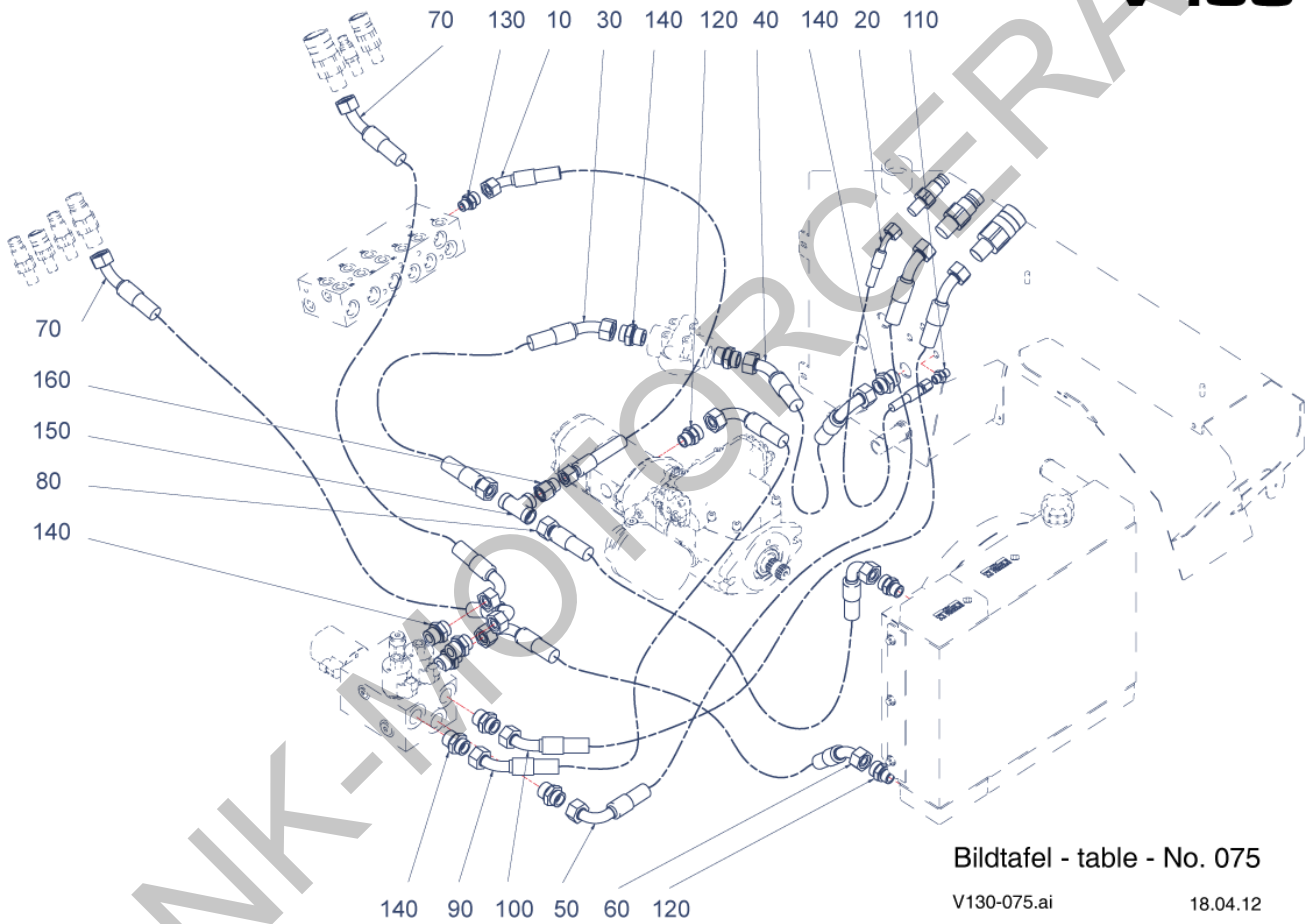

V130

Pos.	Artikelnr.	Bezeichnung	Anzahl
10	800112	HYDRAULIKSCHLAUCH V130	1,00
20	800113	HYDRAULIKSCHLAUCH V130	1,00
30	800114	HYDRAULIKSCHLAUCH V130	1,00
40	800115	HYDRAULIKSCHLAUCH V130	1,00
50	800116	HYDRAULIKSCHLAUCH V130	1,00
60	800117	HYDRAULIKSCHLAUCH V130	1,00
70	800118	HYDRAULIKSCHLAUCH V130	1,00
80	800119	HYDRAULIKSCHLAUCH V130	1,00
90	800120	HYDRAULIKSCHLAUCH V130	1,00
100	800121	HYDRAULIKSCHLAUCH V130	1,00
110	800073	GER. EINSCHRAUBSTUTZEN V130	1,00
120	798400	NIPPEL	3,00
130	800111	VERSCHRAUBUNG V130	1,00
140	798401	NIPPEL	9,00
150	800094	T-STUTZEN V130	1,00
160	800095	GER. REDUZIERSTUTZEN V130	1,00

FRANK-MOTORGERÄTE