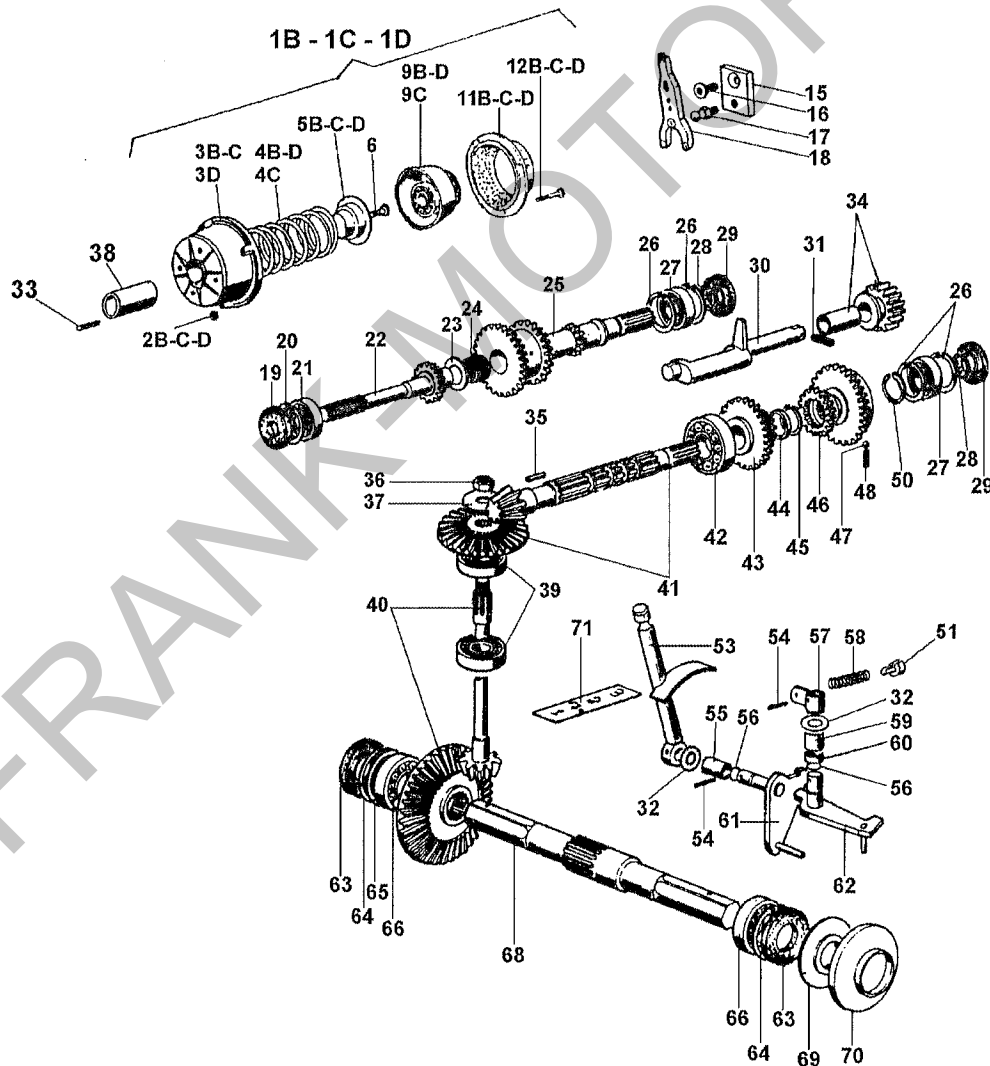

MOTOZAPPA
MOTOBINEUSE
MOTOR-HOE
MOTORHACKE
MOTOAZADA

EURO 102
EURO 102 D
MOD. 34

V10

1 B	22.0020.004	△	22	22.0005.100	43	22.0005.103
1 C	22.0020.008	▼	23	22.0005.224	44	22.0005.200
1 D	22.0020.006	●	24	81.2607.000	45	80.1174.050
2 B-C-D	81.4530.080	△▼●	25	22.0005.101	46	22.0005.104
3 B-C	22.0020.030	△▼	26	80.1309.000	47	84.7416.000
3 D	22.0020.020	●	27	81.2631.000	48	22.0005.900
4 B-D	22.0020.031	△●	28	80.1149.000	50	80.1174.000
4 C	22.0020.032	▼	29	80.2077.050	51	85.8520.000
5 B-C-D	22.0020.035	△▼●	30	22.0005.106	53	22.0005.257
6	86.2682.000		31	86.2715.000	54	85.1182.000
9 B-D	22.0020.036	△●	32	32.1005.292	55	22.0005.230
9 C	22.0020.037	▼	33	22.0025.276	56	80.3059.000
11B-C-D	22.0020.038	△▼●	34	22.0005.220	57	22.0005.113
12B-C-D	86.1943.000	△▼●	35	84.7006.000	58	22.0010.900
15	22.0005.251		36	81.4781.000	59	22.0005.241
16	86.2581.010		37	22.0005.211	60	22.0005.239
17	81.9217.000		38	22.0020.021	61	22.0005.219
18	48.0080.000		39	81.2653.000	62	22.0005.227
19	80.2057.000		40	22.0005.061	63	80.2126.000
20	80.1300.000		41	22.0005.060	64	80.1400.000
21	81.2590.000		42	81.2730.030	65	85.0114.000 Sp,0,2
					-	85.0114.010 Sp,0,3
					-	85.0114.020 Sp,0,5
					66	81.2749.000
					68	22.0005.202
					69	49.6397.061
					70	22.0005.240
					71	22.0005.907