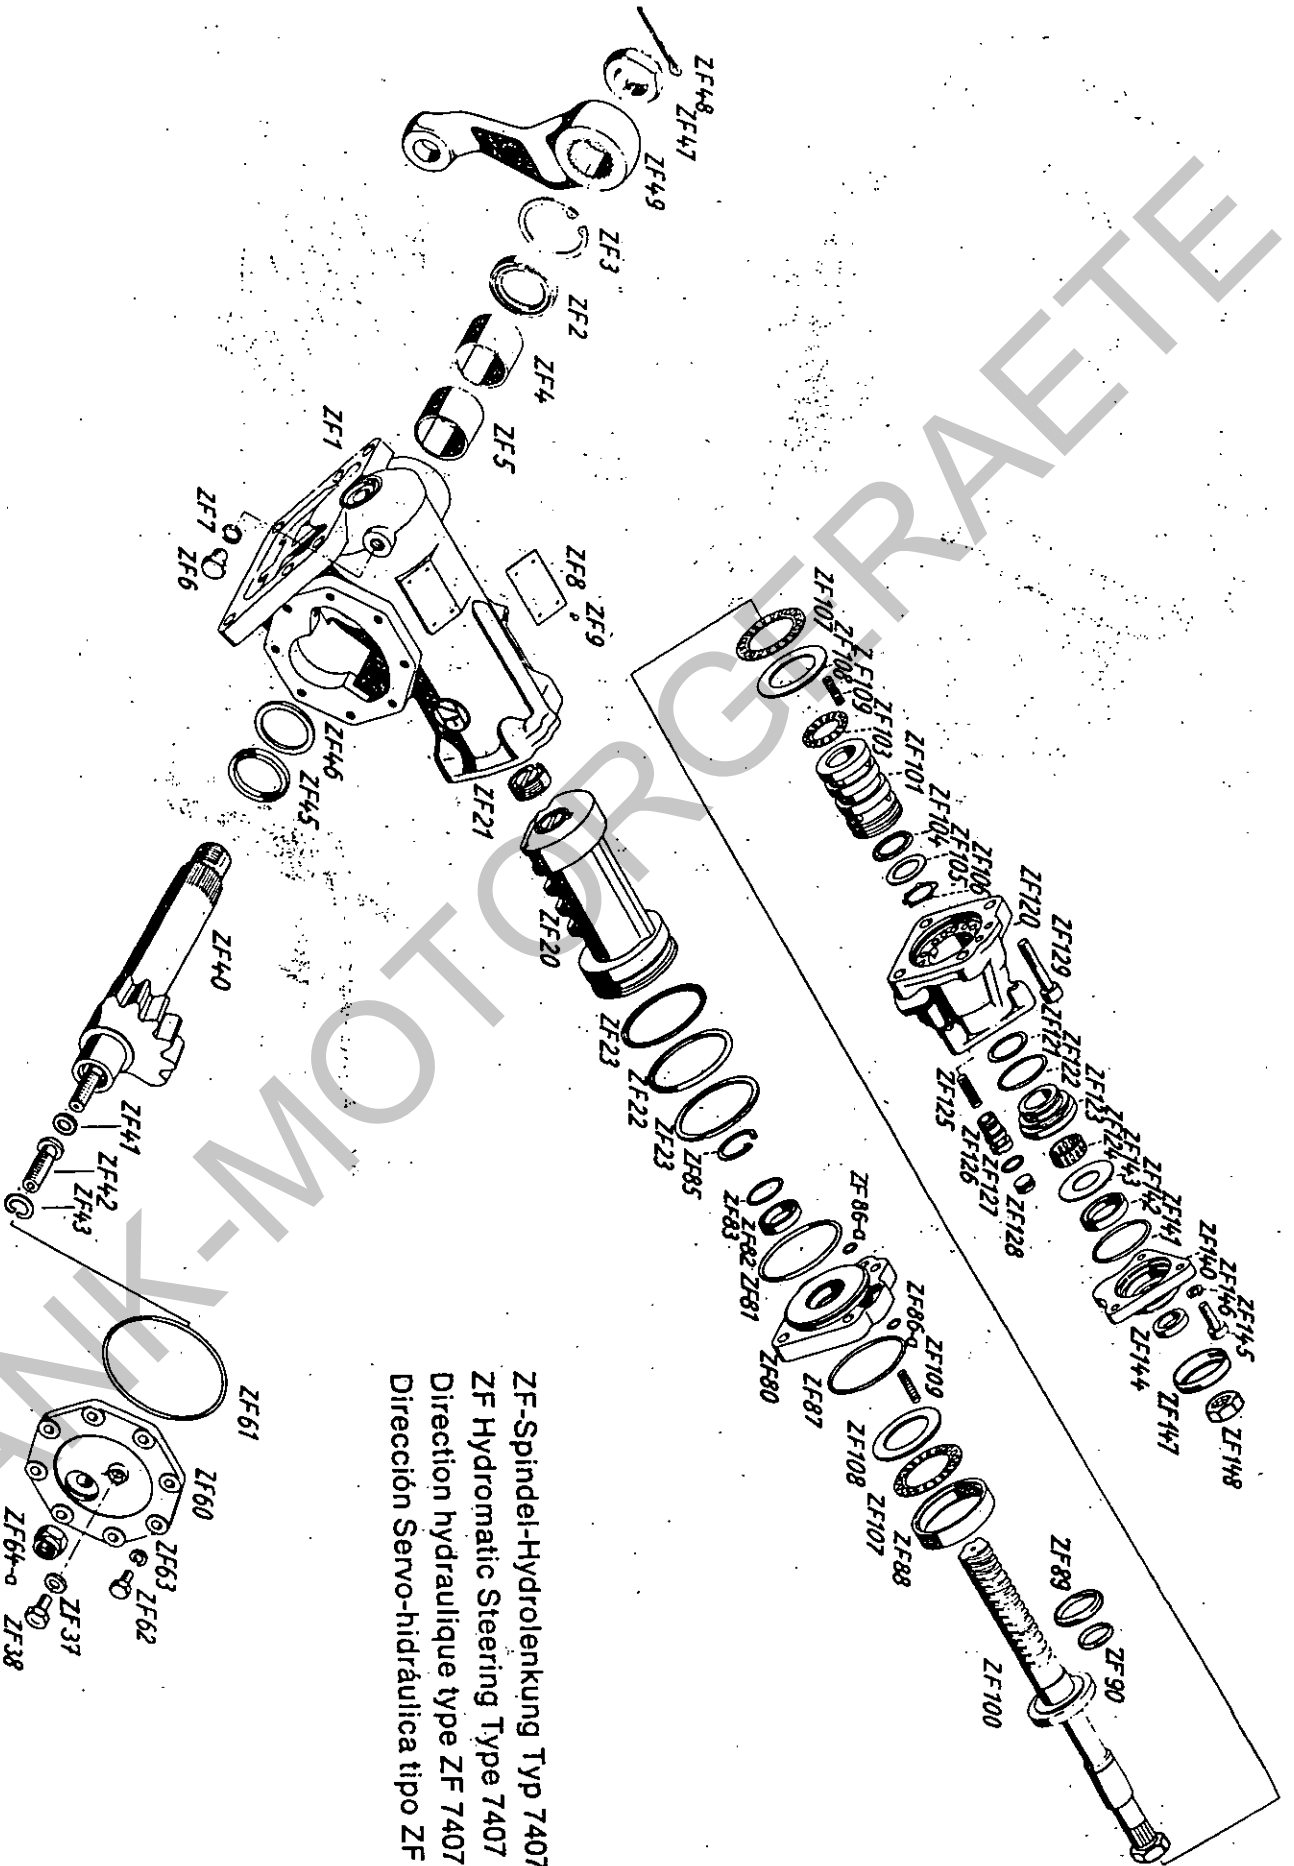

ZF-Spindel-Hydraulenkung Typ 7407
ZF Hydromatic Steering Type 7407
Direction hydraulique type ZF 7407
Dirección Servo-hidráulica tipo ZF 7407