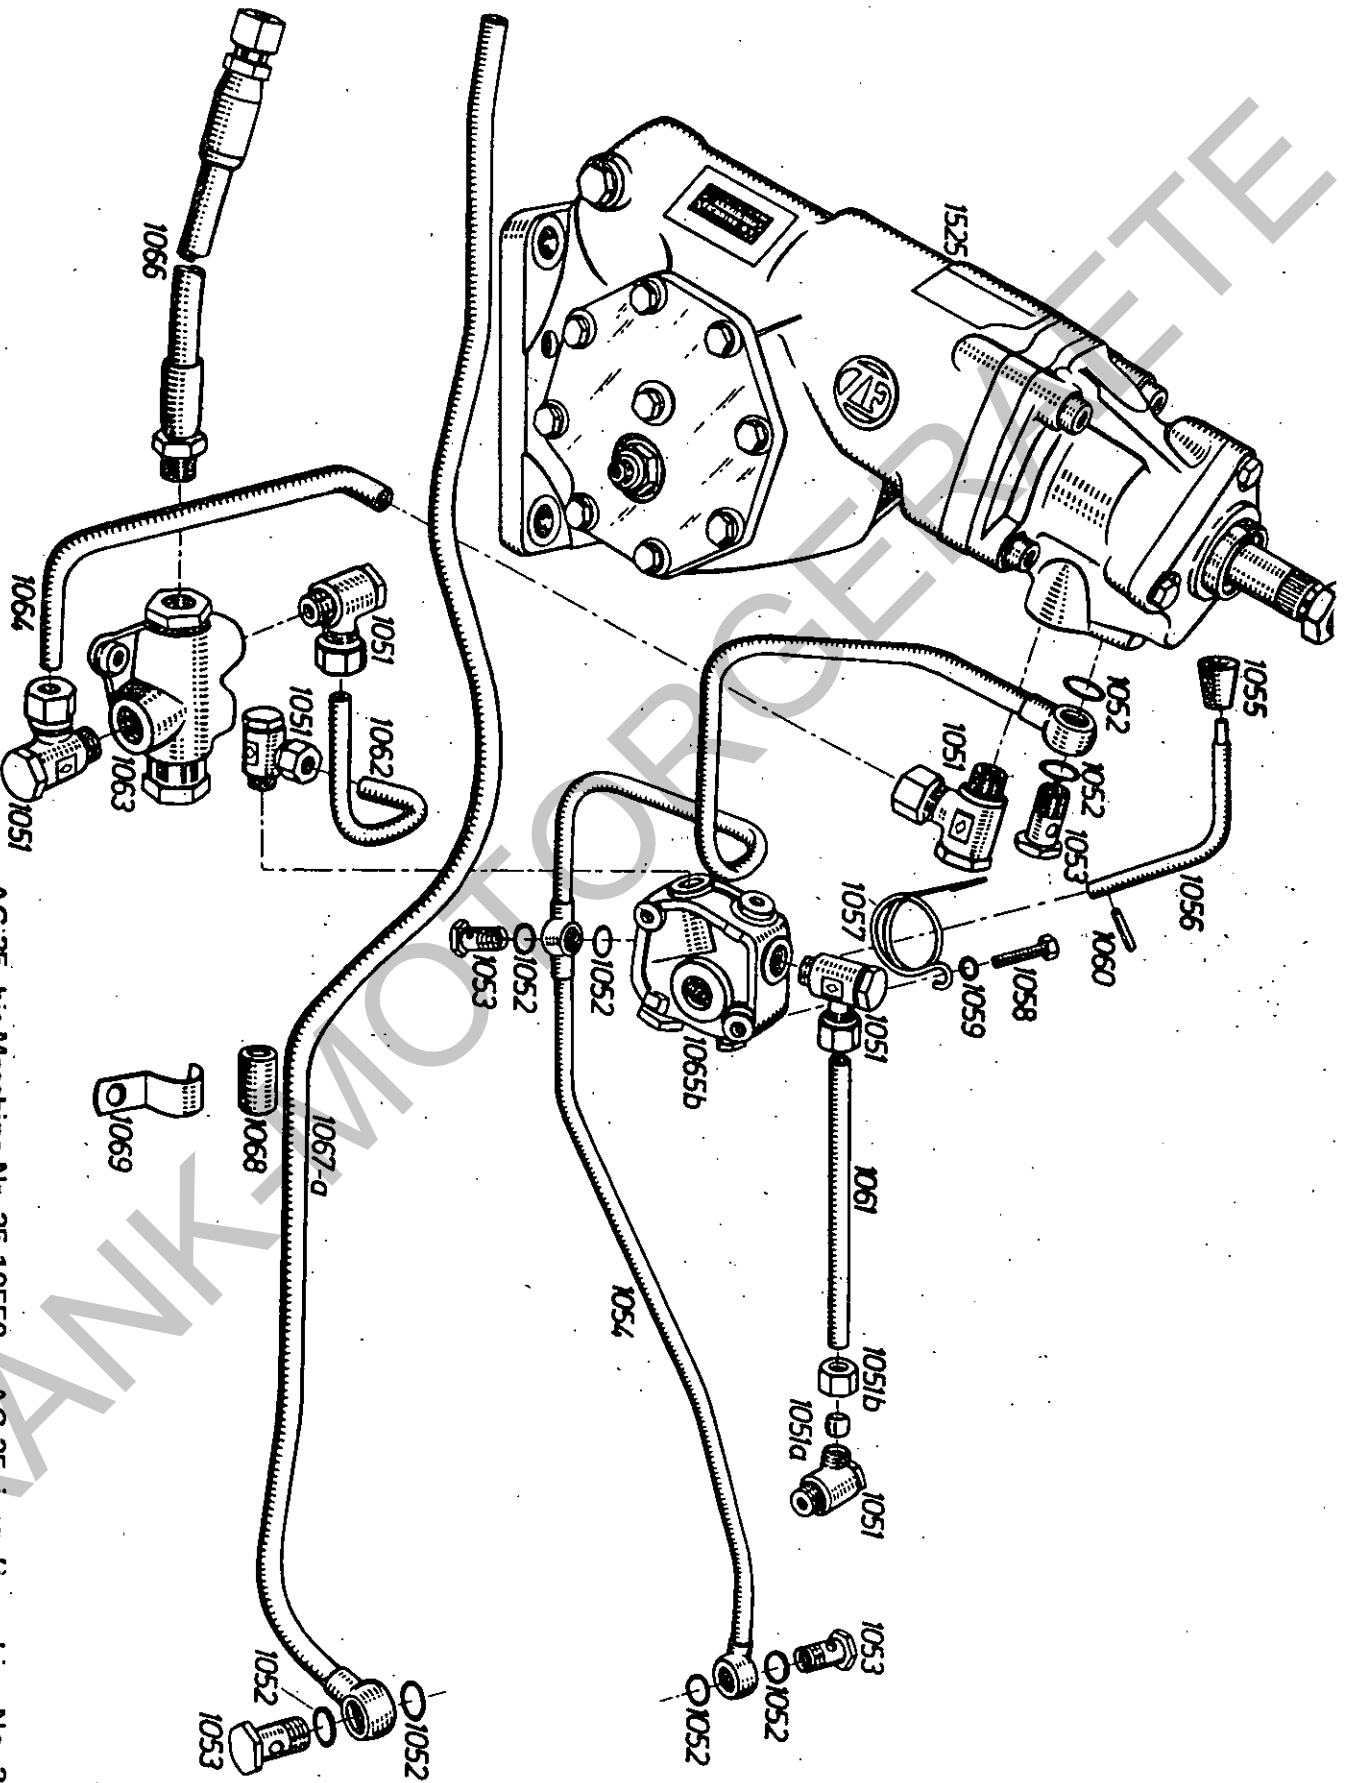

Bildtafel — table — tableau — tabla — No. 18

AG 35, bis Maschine Nr. 35 10550   AG 35, jusqu'à machine No. 35 10550
AG 35, up to machine No. 35 10550   AG 35, hasta máquina No. 35 10550