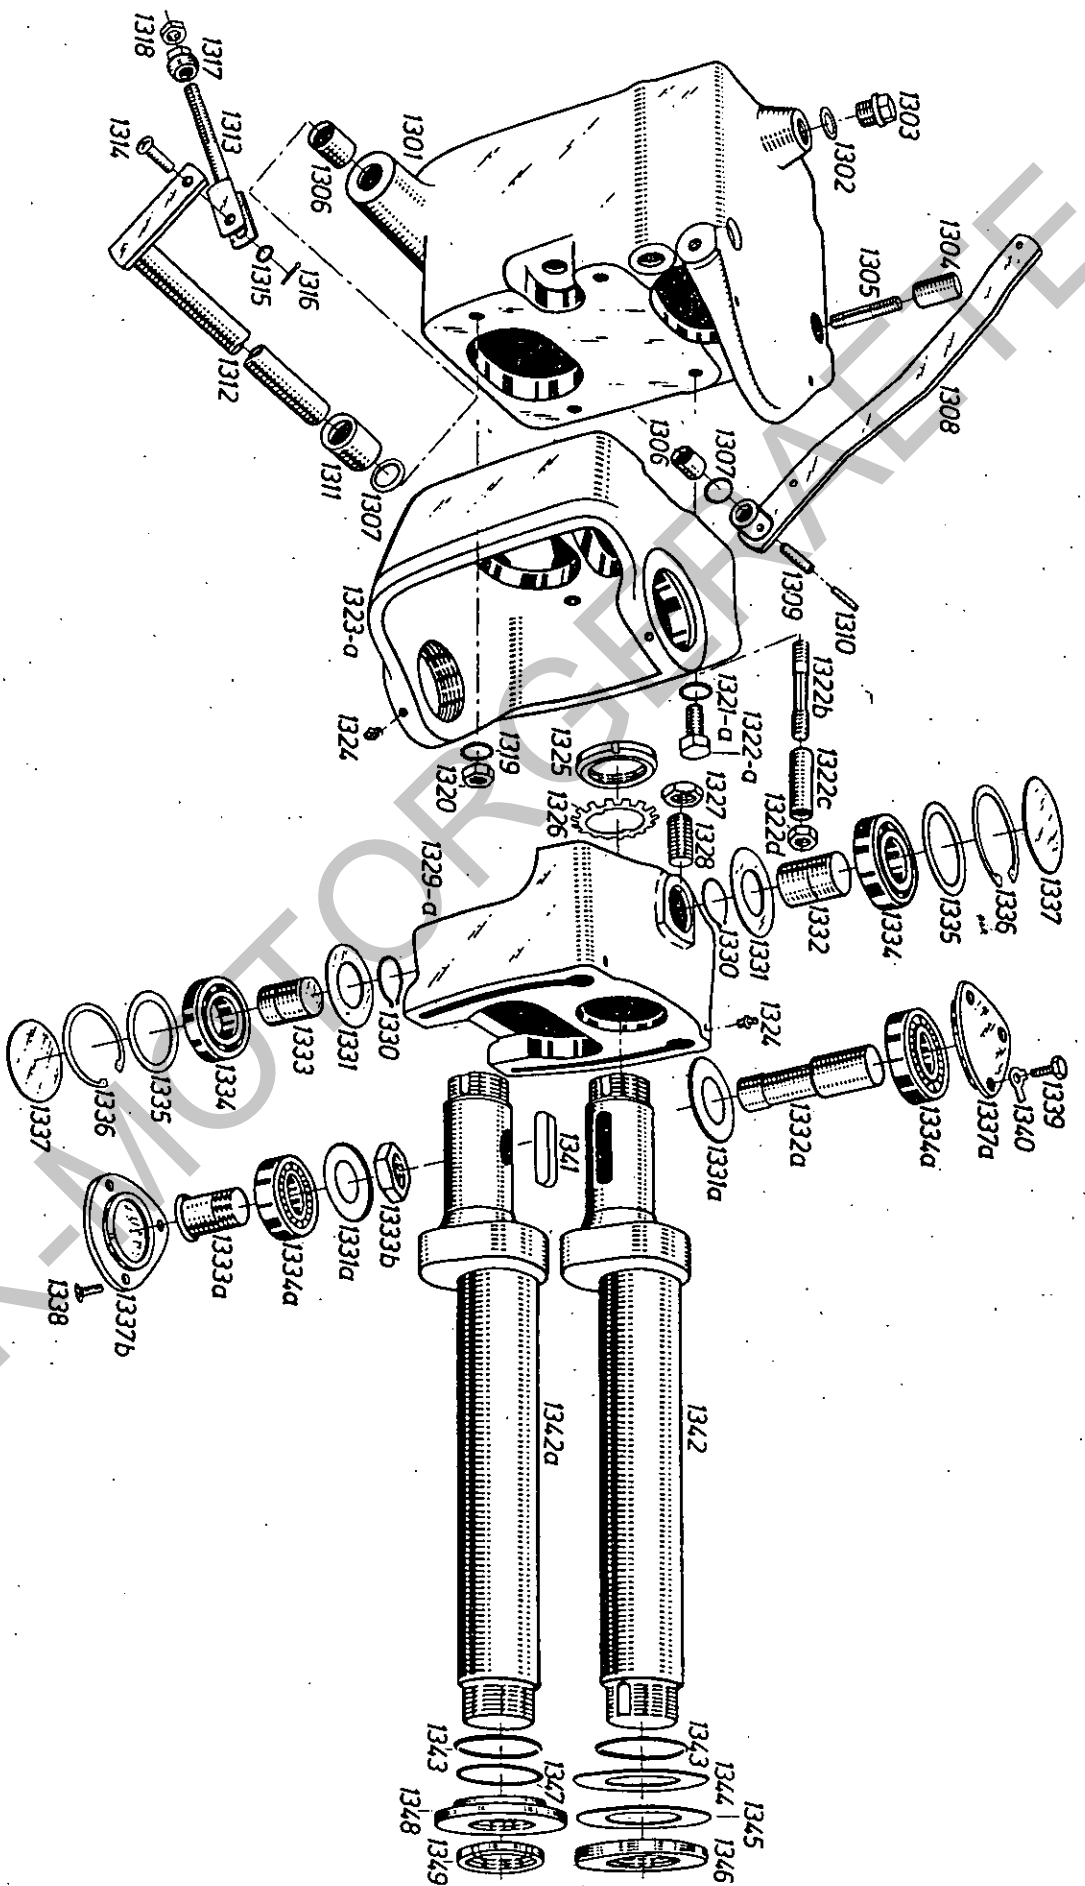

AG 35
 Bildtafel — table — tableau — tabla — No. 20

AG 35

Bildtafel — table — tableau — tabla — No. 21

Einbauschema AG 35
Assembly schema AG 35
Plan de montage AG 35
Esquema de montage al AG 35

- Achstrichter
- Axle housing
- Trompette
- Carter del puente
- Steckachse lang
- Axle half shaft, long
- Essieu long
- Eje de propulsión largo
- Steckachse kurz
- Axle half shaft, short
- Essieu court
- Eje de propulsión corto
- Zwischendeckel lang
- Brake drum housing, long
- Palier intermédiaire, long
- Tapa intermedia larga
- Zwischendeckel kurz
- Brake drum housing, short
- Palier intermédiaire, court
- Tapa intermedia corta