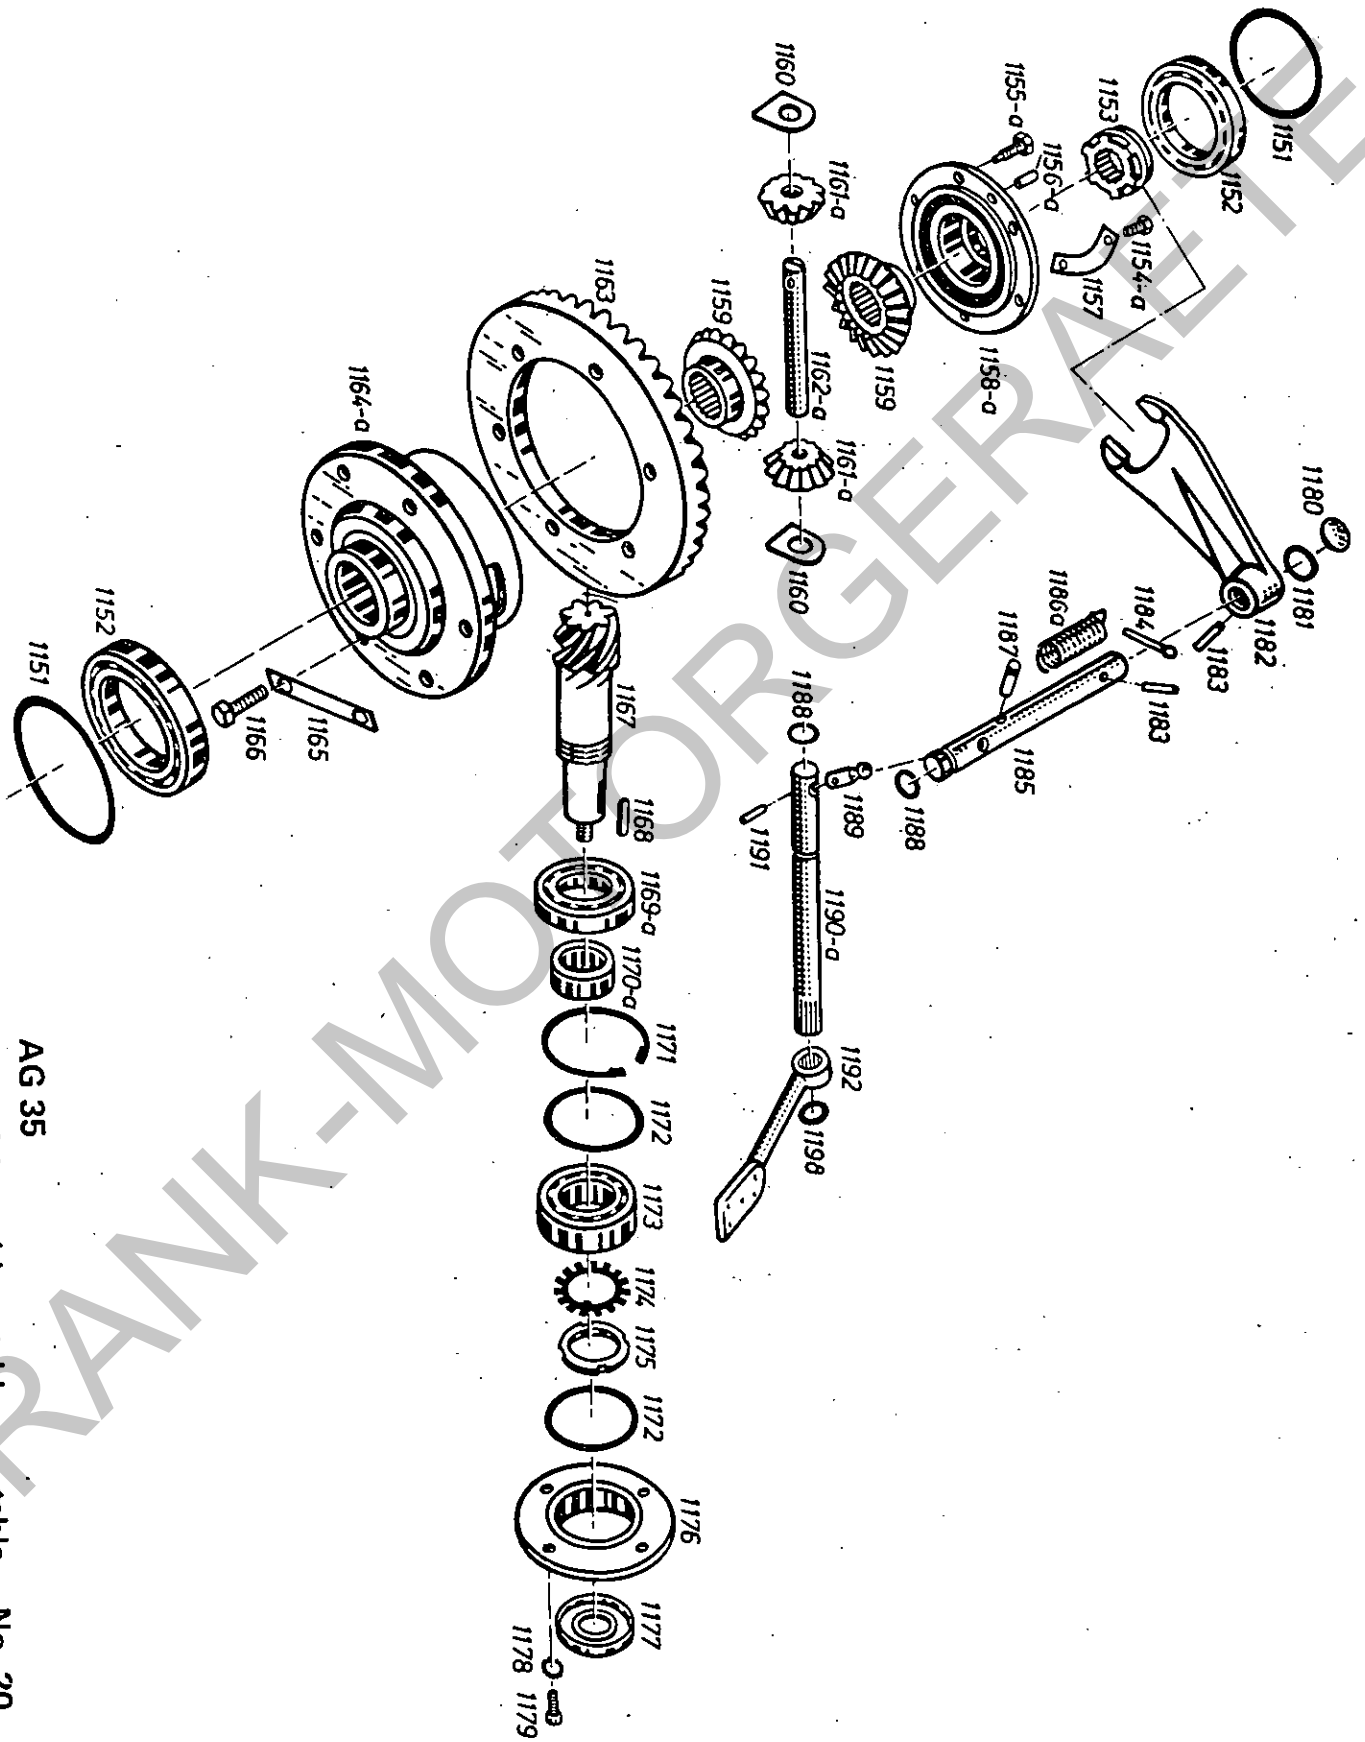

AG 35
 Bildtafel — table — tableau — tabla — No. 20

AG 35

Bildtafel — table — tableau — tabla — No. 21

Einbauschema AG 35
Assembly schema AG 35
Plan de montage AG 35
Esquema de montage al AG 35

- Achstrichter
- Axle housing
- Trompette
- Carter del puente
- Steckachse lang
- Axle half shaft, long
- Essieu long
- Eje de propulsión largo
- Steckachse kurz
- Axle half shaft, short
- Essieu court
- Eje de propulsión corto
- Zwischendeckel lang
- Brake drum housing, long
- Palier intermédiaire, long
- Tapa intermedia larga
- Zwischendeckel kurz
- Brake drum housing, short
- Palier intermédiaire, court
- Tapa intermedia corta