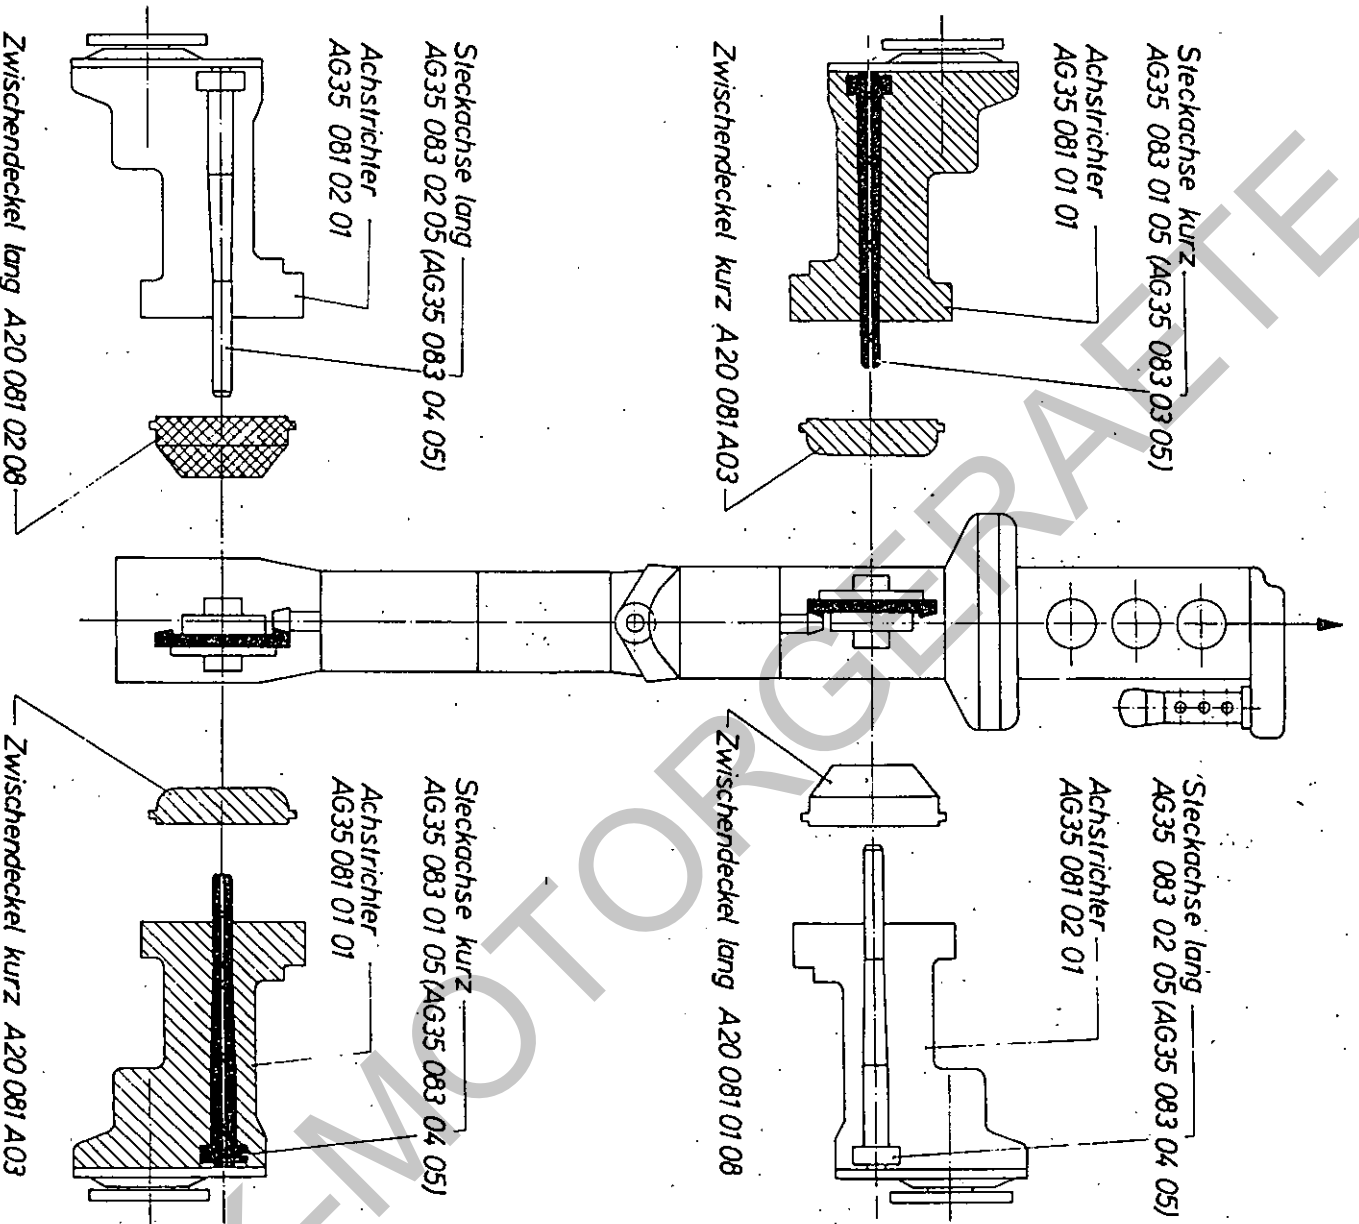

AG 35
 Bildtafel — table — tableau — tabla — No. 20

AG 35

Bildtafel — table — tableau — tabla — No. 21

Einbauschema AG 35
Assembly schema AG 35
Plan de montage AG 35
Esquema de montage al AG 35

- Achstrichter
- Axle housing
- Trompette
- Carter del puente
- Steckachse lang
- Axle half shaft, long
- Essieu long
- Eje de propulsión largo
- Steckachse kurz
- Axle half shaft, short
- Essieu court
- Eje de propulsión corto
- Zwischendeckel lang
- Brake drum housing, long
- Palier intermédiaire, long
- Tapa intermedia larga
- Zwischendeckel kurz
- Brake drum housing, short
- Palier intermédiaire, court
- Tapa intermedia corta