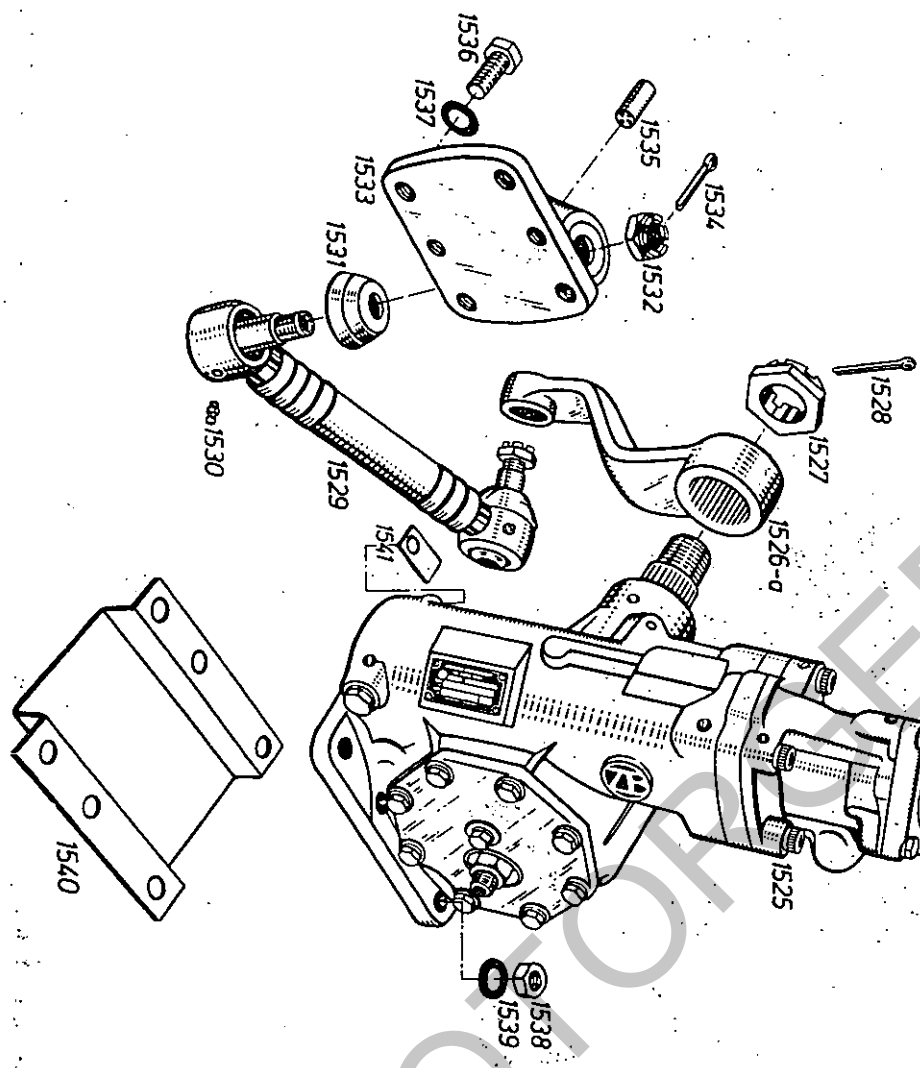

ZF-Spindel-Hydrolenkung Typ 7407
ZF Hydromatic Steering Type 7407
Direction hydraulique type ZF 7407
Dirección Servo-hidráulica tipo ZF 7407

AG 35

Bildtafel — table — tableau — tabla — No. 24