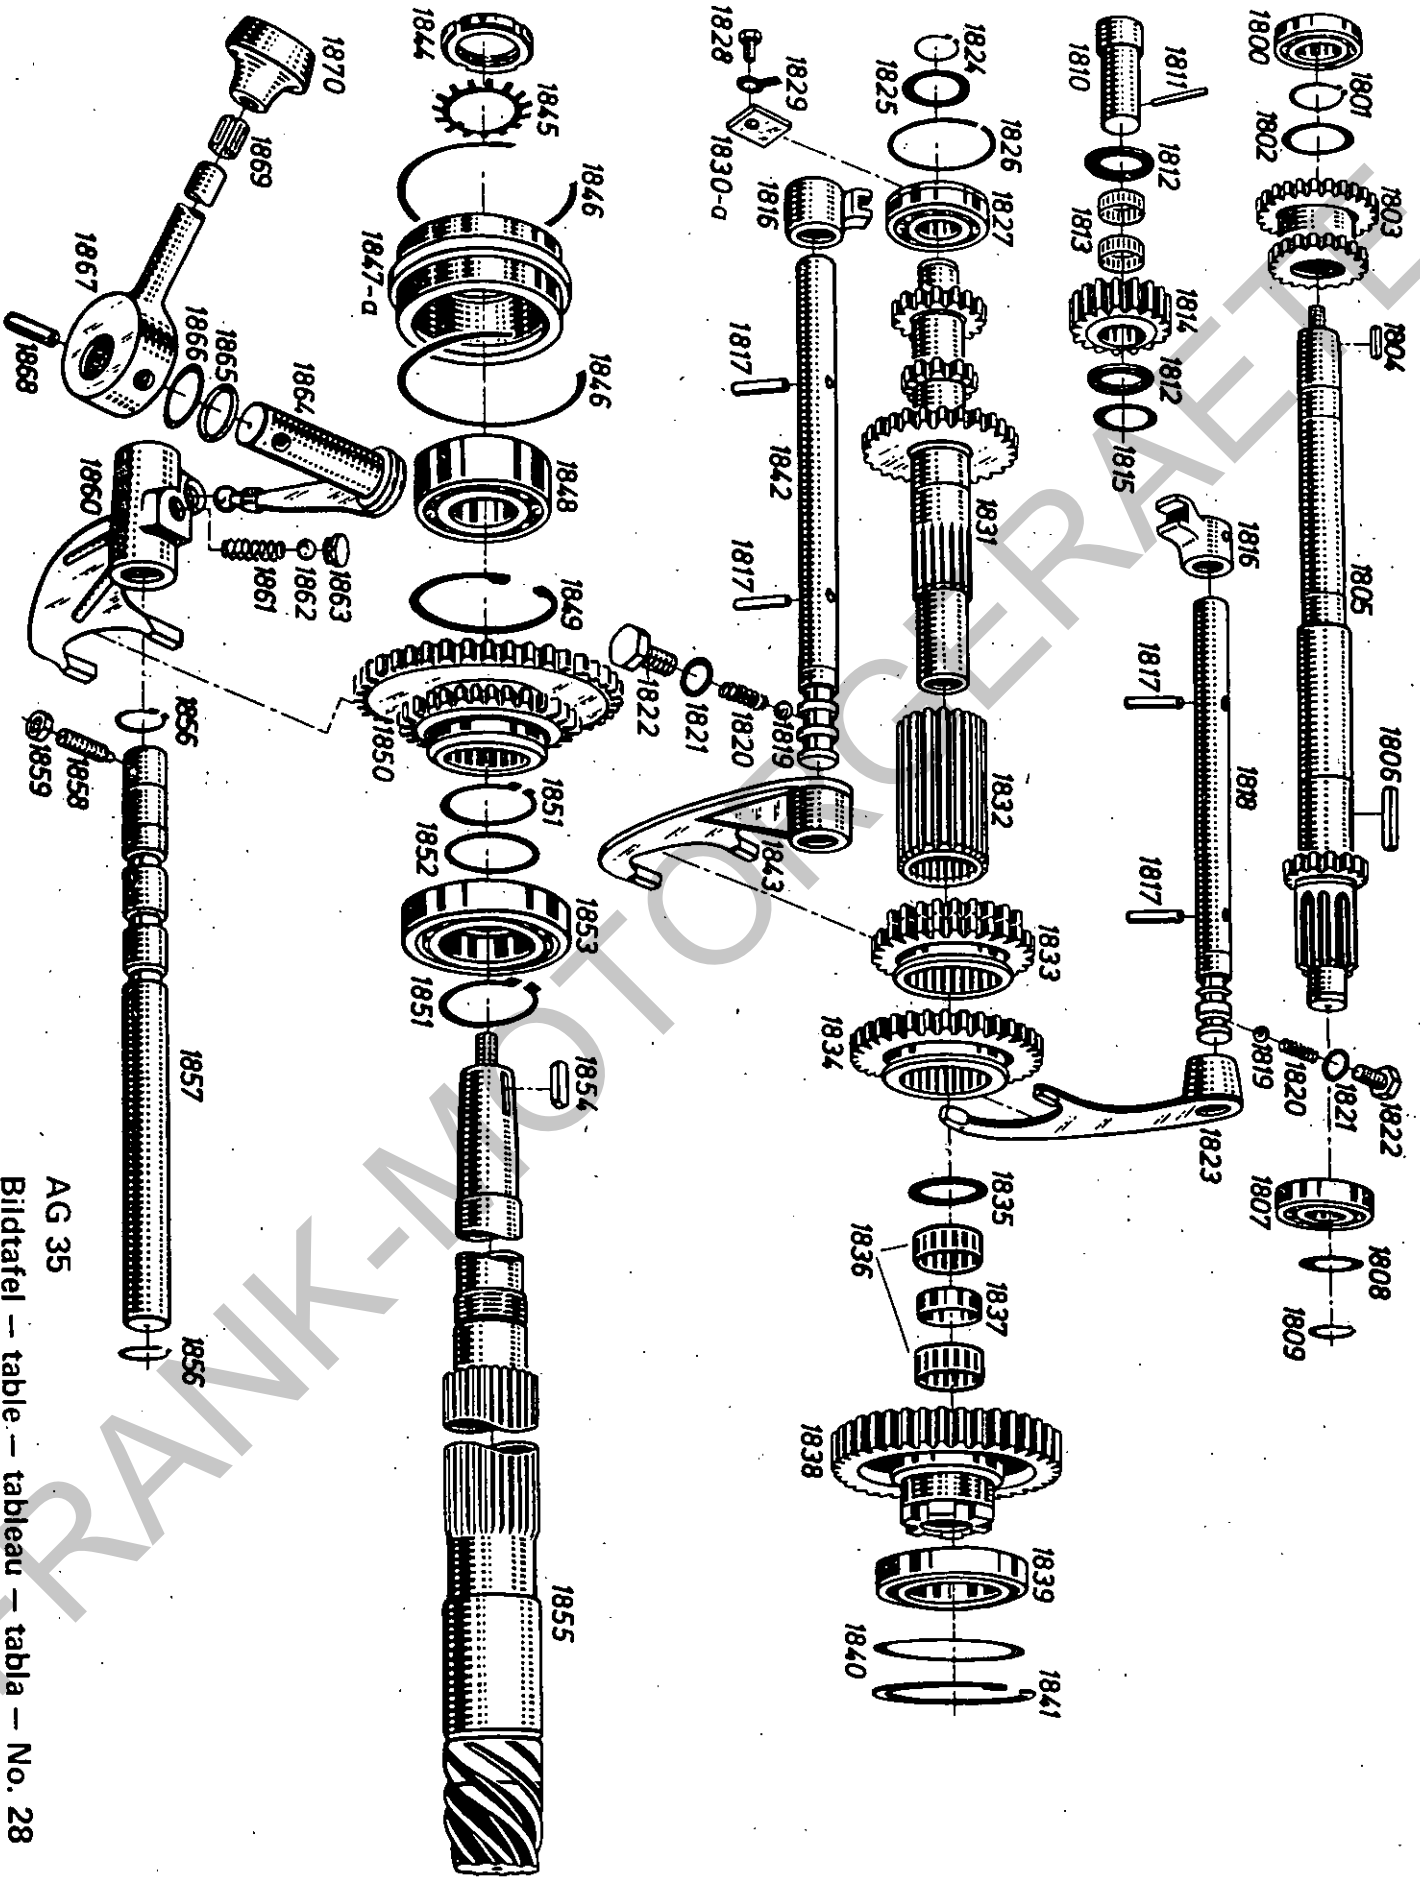

AG 35
Bildtafel — table — tableau — tabla — No. 28