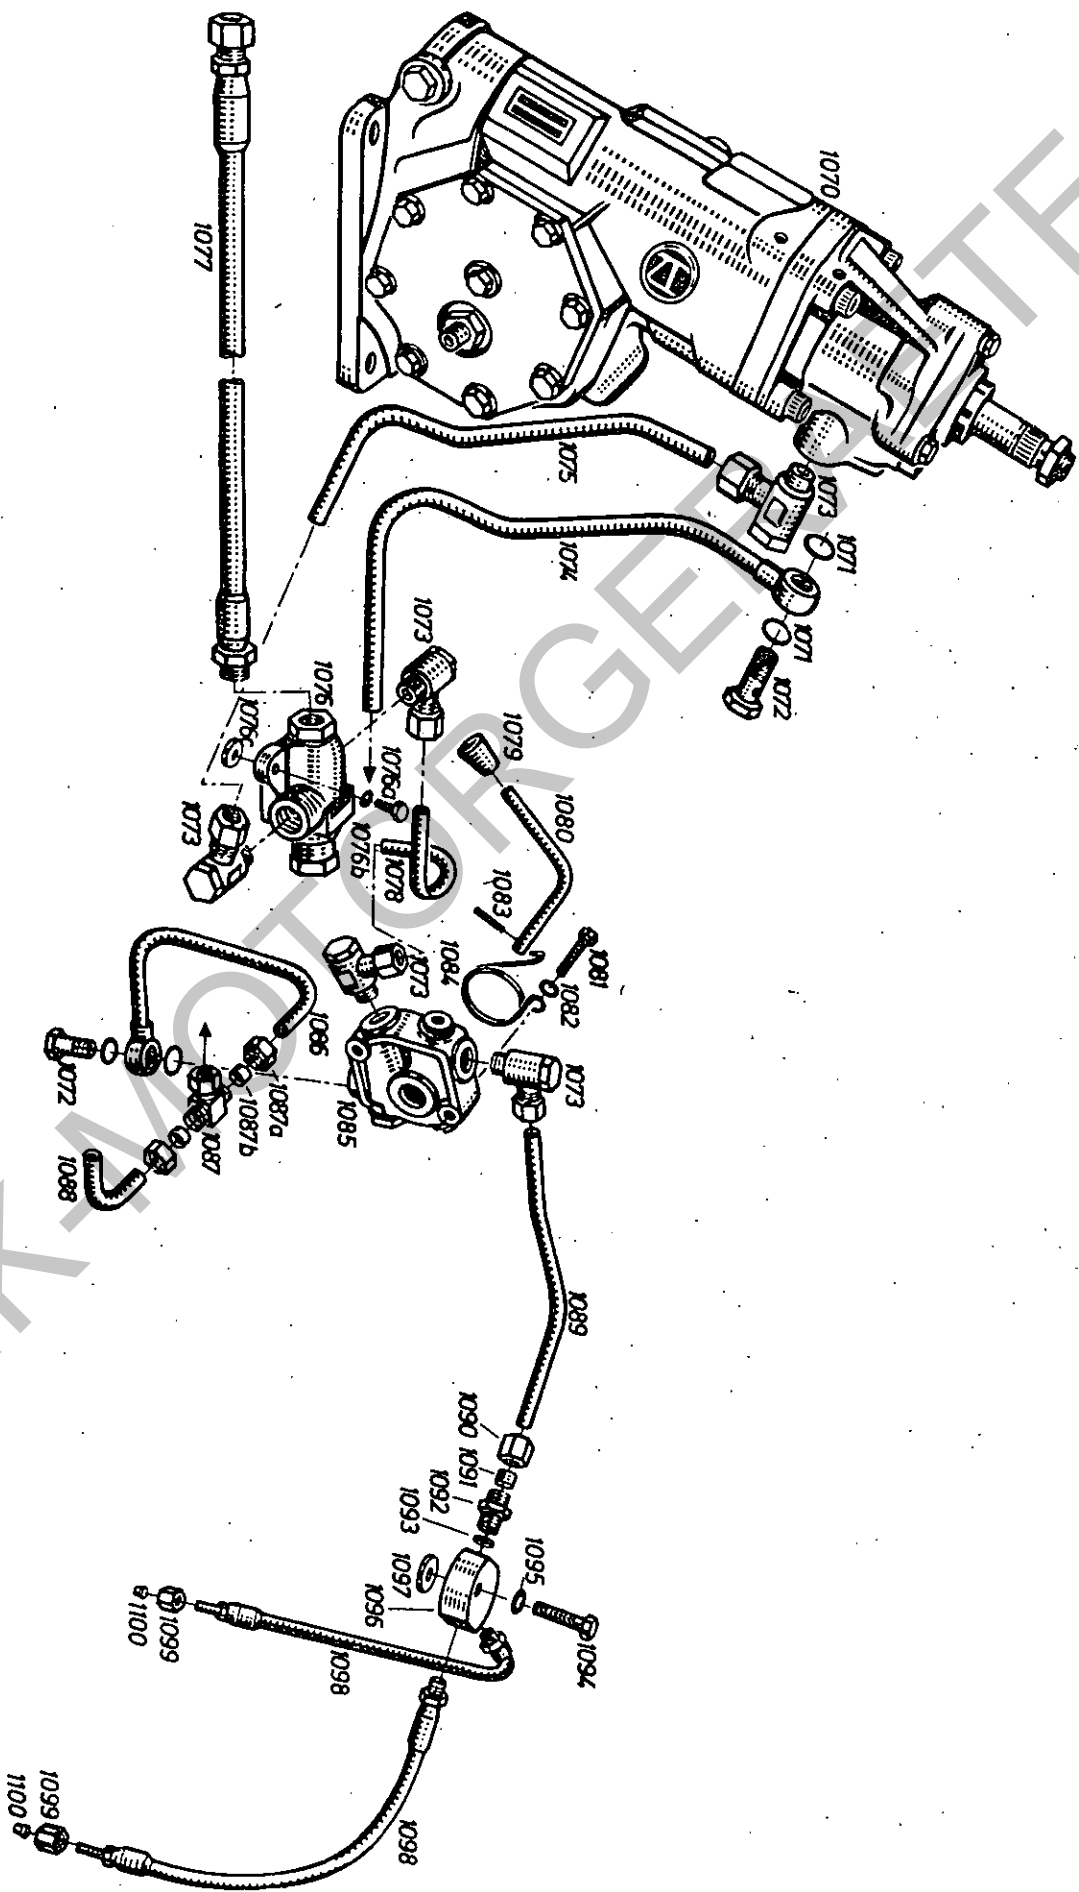

Bildtafel — table — tableau — tabla — No. 18a AG 35, ab Maschine Nr. 35 10551
AG 35, from machine No. 35 10551

AG 35, à partir de machine No. 35 10551
AG 35, a partir de máquina No. 35 10551