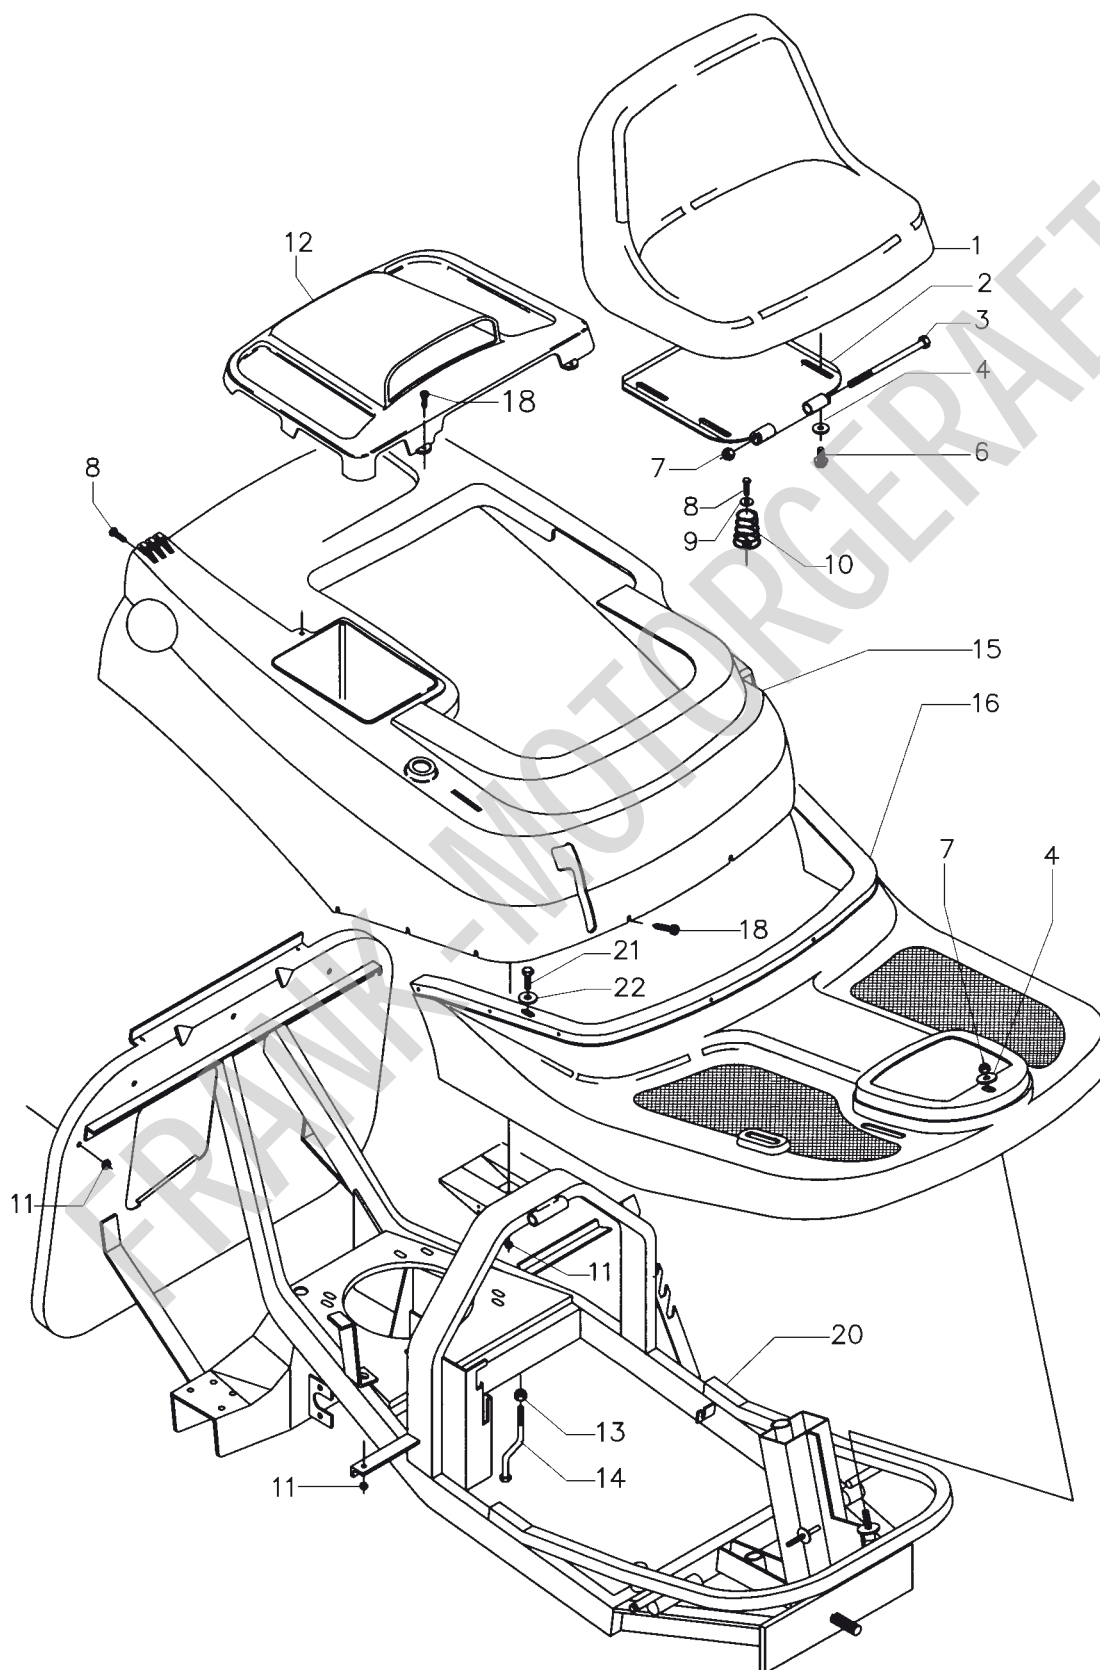

# **Rider Slalom 82**

***Catalogo parti di ricambio  
Catalogue pieces détachées  
Spare parts list  
Ersatzteilliste***

FRANK-MOTORGERAETE

1	34.1005.900
2	34.1005.544
3	86.3085.000
4	84.3708.000
6	86.2494.000
7	81.4588.000
8	86.2097.010
9	84.3619.000
10	34.1005.550
11	81.4548.000
12	34.1005.922
13	81.4574.000
14	34.1005.313
15	34.1005.980
16	34.1005.914
18	86.3988.200
20	34.1005.258
21	86.2160.000
22	84.3622.000

1	34.1012.900	19	34.1012.135
2	85.1380.000	20	34.1012.131
3	34.1025.164	21	34.1012.124
4	34.1005.916	22	34.1012.136
5	86.3988.200	23	34.1012.127
6	34.1005.990	24	34.1012.106
7	34.1025.163	25	84.4084.500
8	85.1700.000	26	84.6000.000
9	27.0011.943	27	81.4787.000
10	34.1012.128	28	34.1025.187
11	85.1264.000	29	80.1042.000
12	34.1012.200	30	34.1025.165
13	34.0005.110	31	34.1025.166
14	34.1012.118	32	34.1012.119
15	34.1012.138	33	80.1040.060
16	27.0013.596	34	34.1012.160
17	81.4588.000	35	34.1012.129
18	84.3994.000	36	34.1012.149