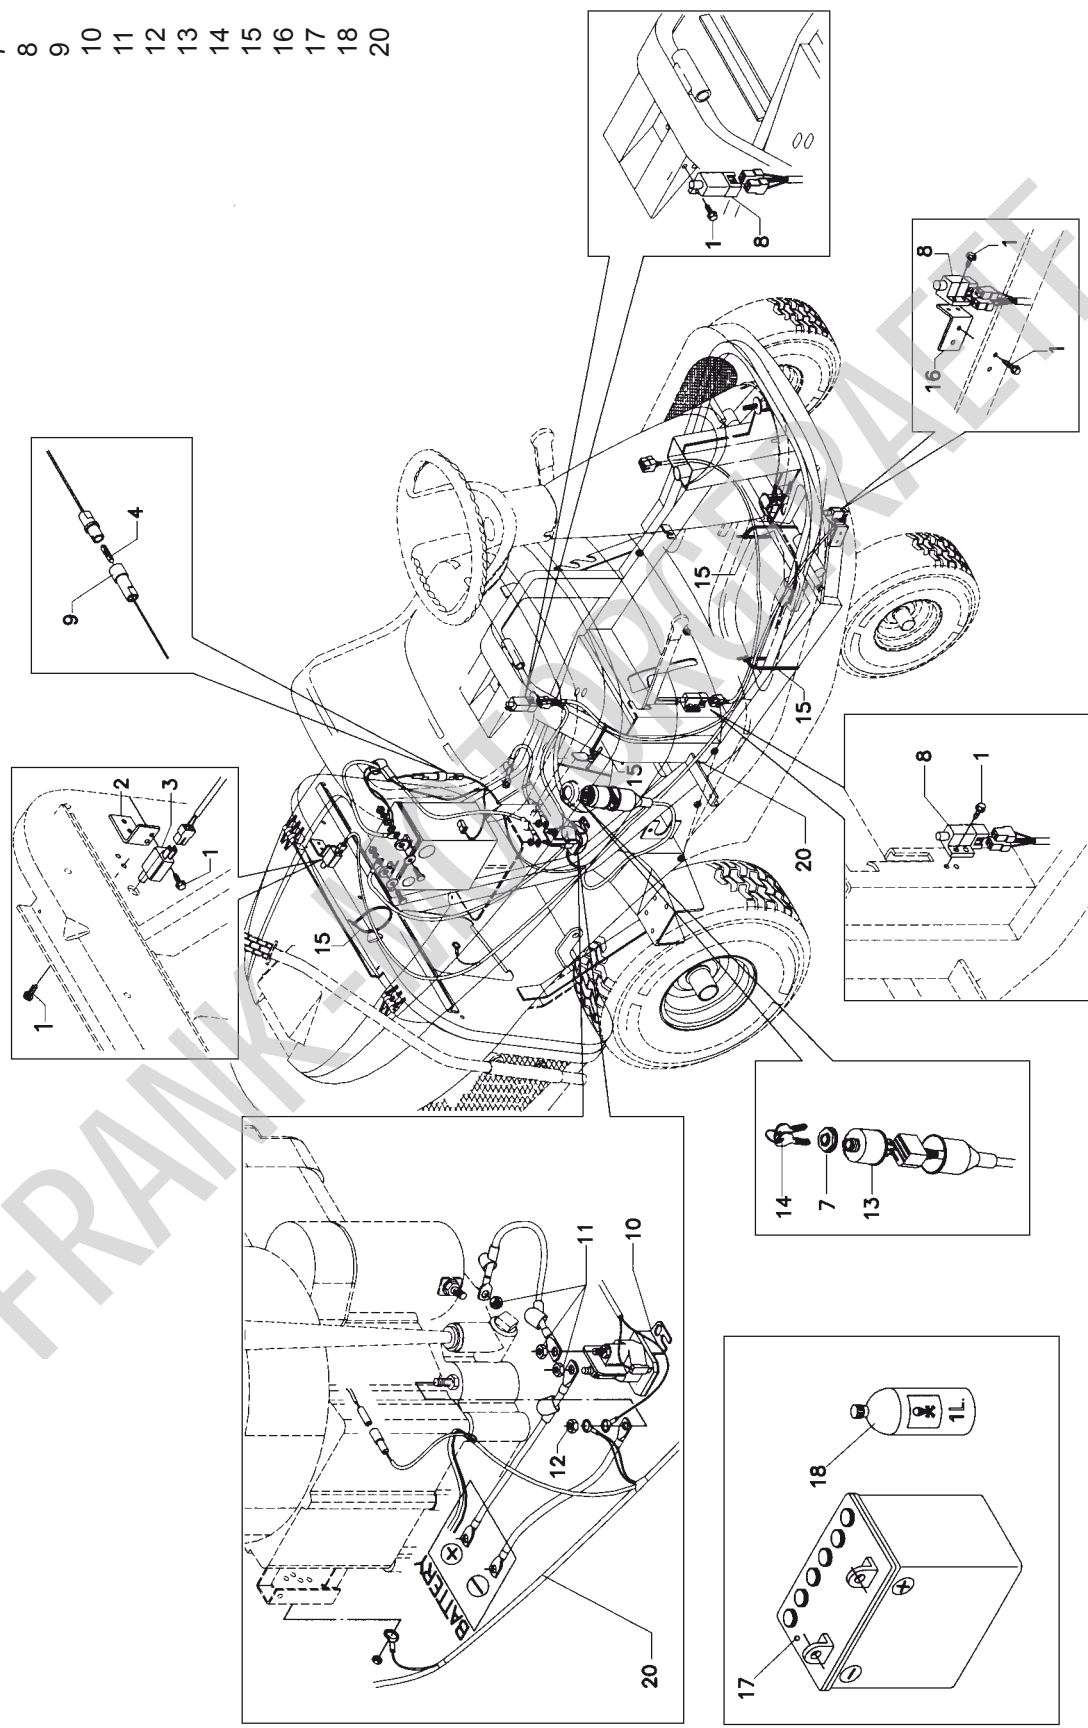

- 86.3981.100
- 34.1025.155
- 34.1025.153
- 34.1025.168
- 34.1025.162
- 34.1025.152
- 34.1025.167
- 34.1025.159
- 81.4550.000
- 81.4574.000
- 34.1025.160
- 34.1025.161
- 81.7642.000
- 34.1025.154
- 34.1025.178
- 34.0025.128
- 34.1025.187

- 1
- 2
- 3
- 4
- 7
- 8
- 9
- 10
- 11
- 12
- 13
- 14
- 15
- 16
- 17
- 18
- 20

1	34.0010.154	24	86.3430.000	43	34.1025.259
6	34.1025.105	25	34.1012.317	44	34.1025.263
7	34.1025.113	26	34.1005.367	48	34.1025.925
8	34.1025.139	27	86.3566.200	49	34.1025.204
9	34.1005.386	28	81.4645.000	50	34.1025.202
10	34.1005.379	29	34.1005.382	51	27.0201.892
11	34.1025.114	30	34.1005.384	52	84.3884.000
12	84.3843.070	31	81.4574.000	53	80.1102.000
13	86.2439.100	32	34.1005.352	54	27.0201.787
14	34.1012.901	33	85.1350.000	55	34.1025.900
15	34.1012.457	34	84.3685.000	56	34.1025.926
16	86.2300.000	35	34.1005.365		
17	84.3605.010	36	86.2741.000		
18	81.4548.000	37	34.1005.359		
19	34.0005.105	38	84.3708.000		
20	86.3355.000	39	81.4588.000		
21	26.1300.233	40	86.2097.010		
22	36.0005.220	41	34.1012.435