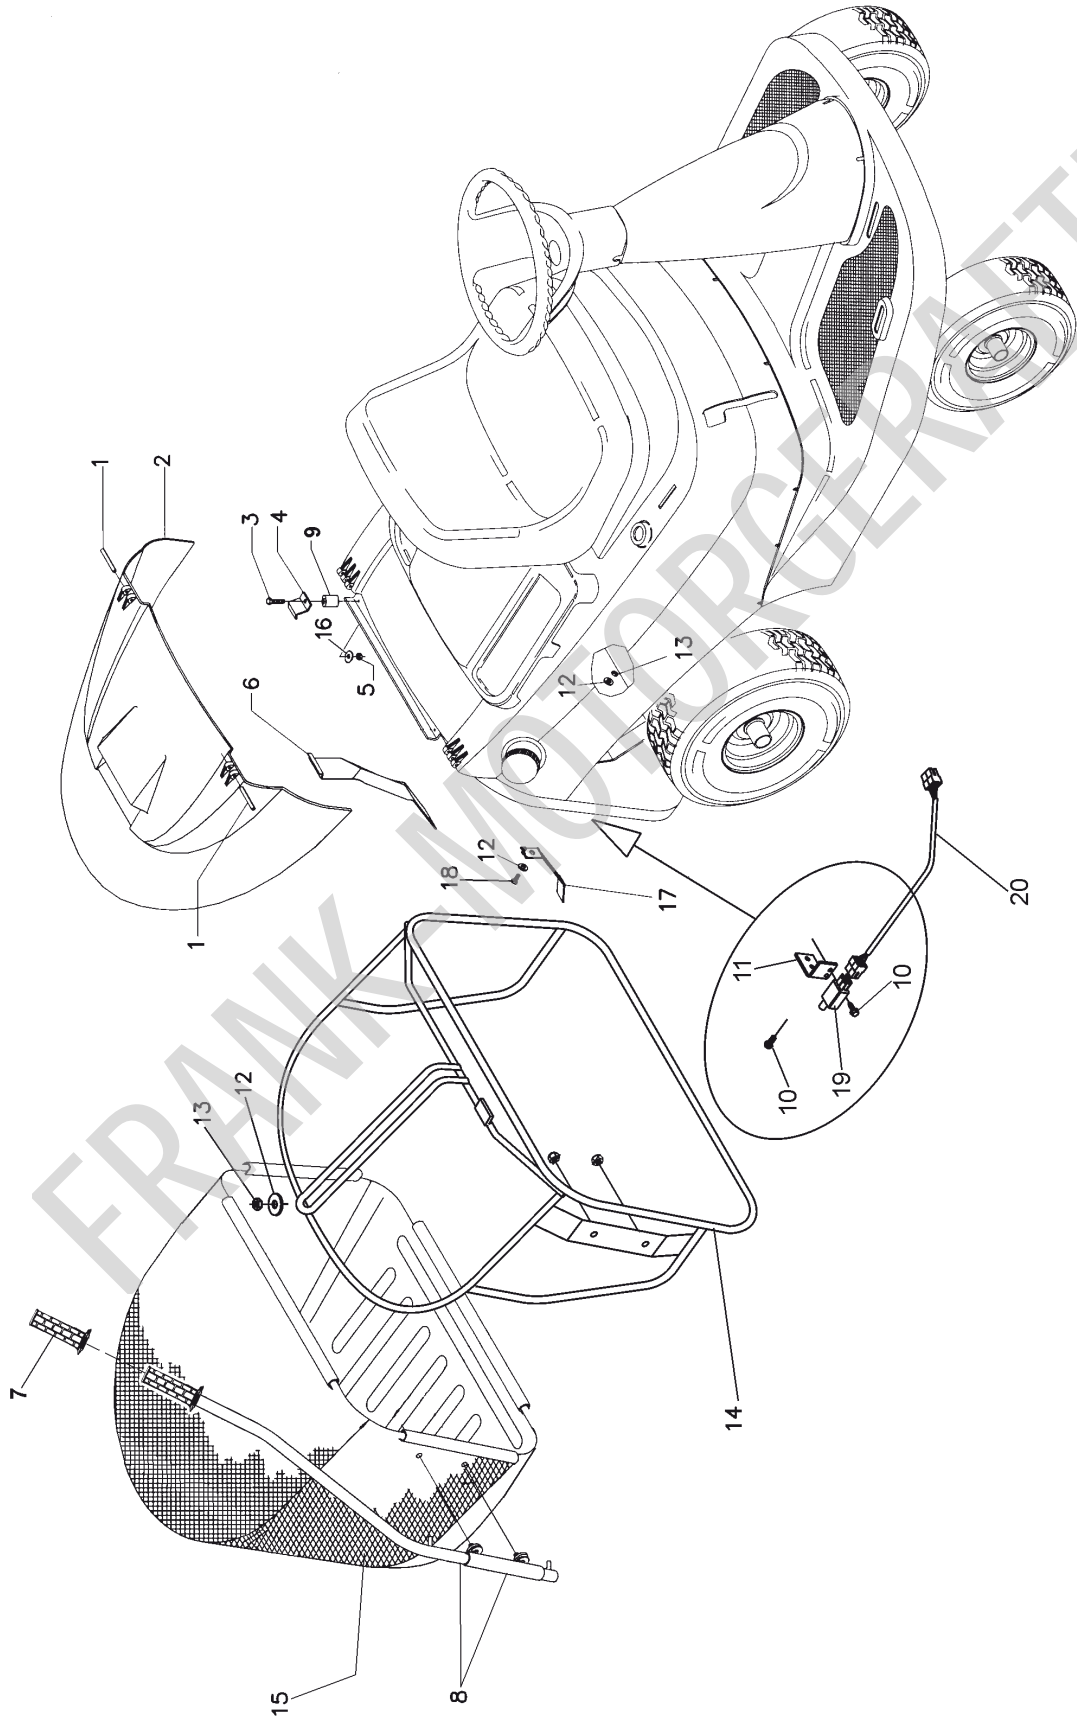

- 85.1137.000
- 34.1005.917
- 86.2300.000
- 34.1020.522
- 81.4548.000
- 34.1020.526
- 30.0010.050
- 34.1020.513
- 36.0020.133
- 86.3981.100
- 34.1025.155
- 84.3708.000
- 81.4588.000
- 34.1020.580
- 34.1020.520
- 84.3622.000
- 34.1020.528
- 86.2483.000
- 34.1025.152
- 34.1025.183

- 1
- 2
- 3
- 4
- 5
- 6
- 7
- 8
- 9
- 10
- 11
- 12
- 13
- 14
- 15
- 16
- 17
- 18
- 19
- 20