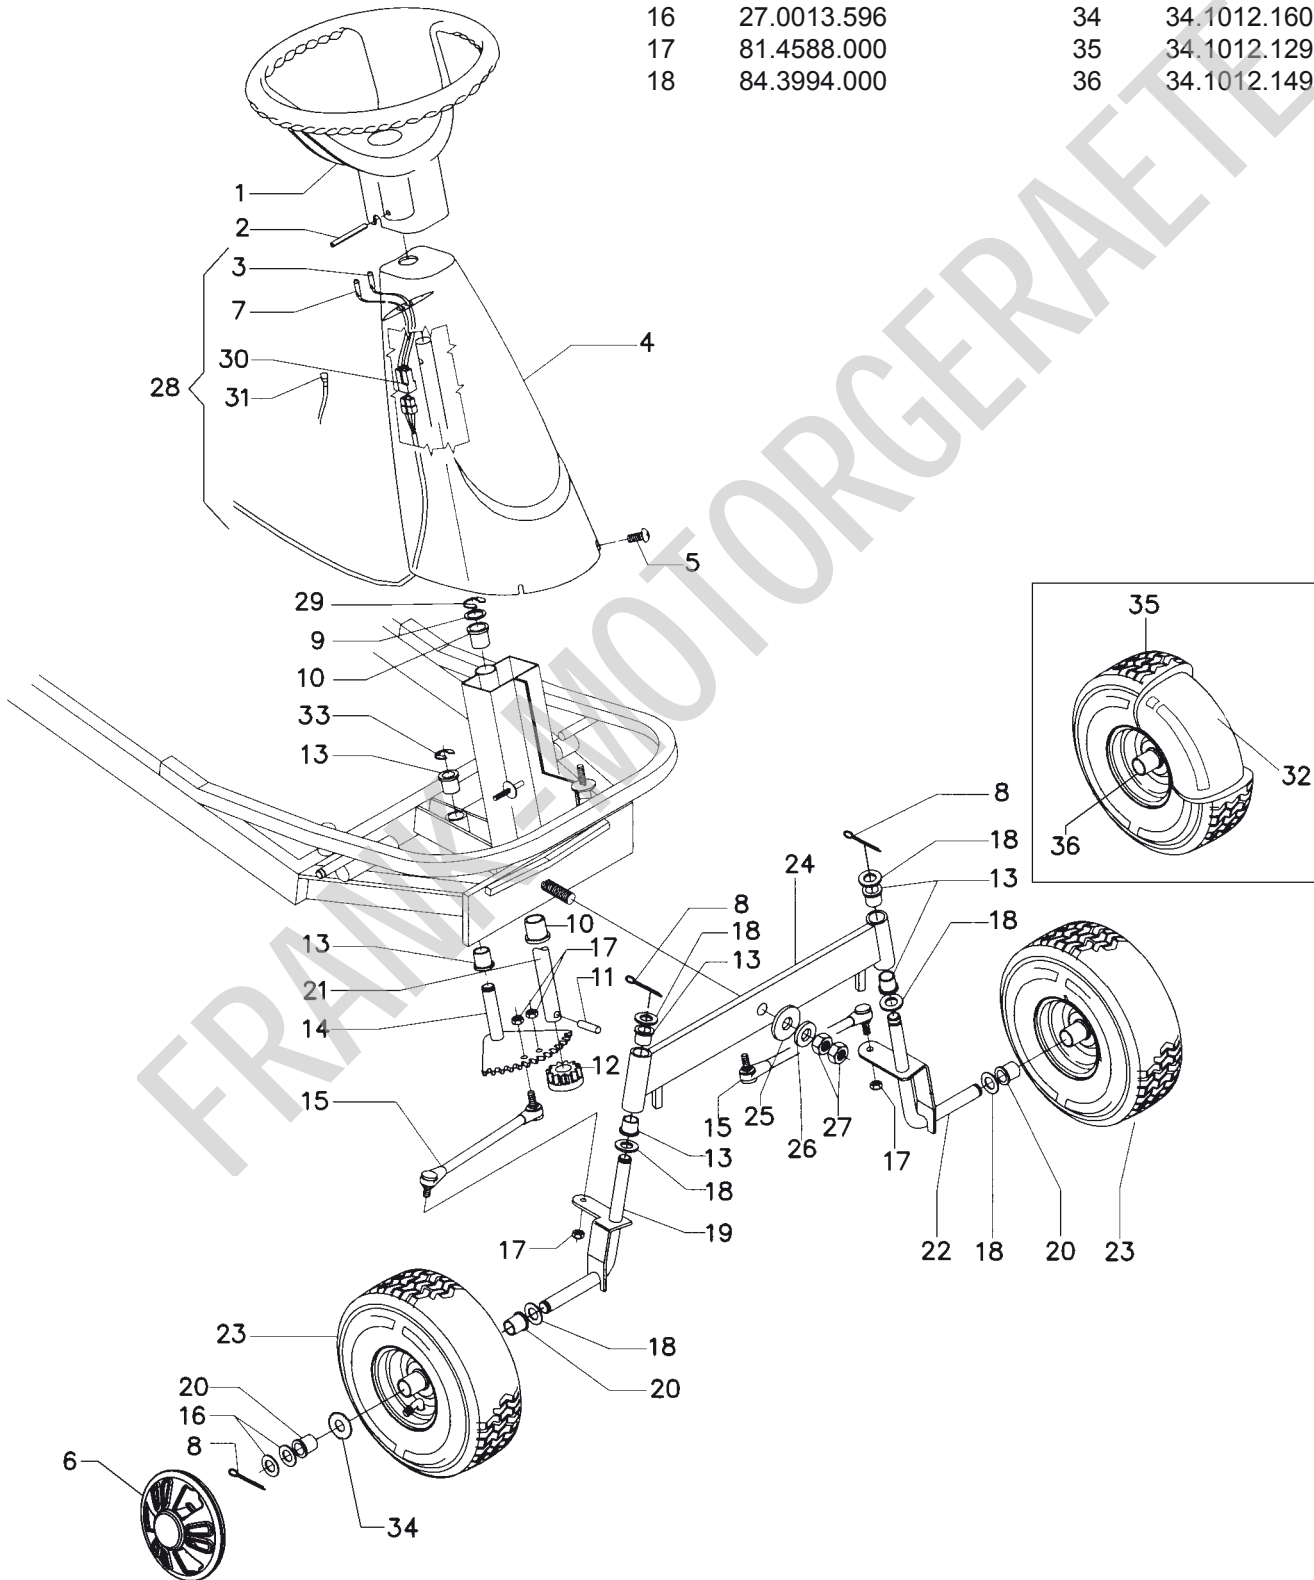

# **Rider Slalom 82**

***Catalogo parti di ricambio  
Catalogue pieces détachées  
Spare parts list  
Ersatzteilliste***

FRANK-MOTORGERAETE

1	34.1005.900
2	34.1005.544
3	86.3085.000
4	84.3708.000
6	86.2494.000
7	81.4588.000
8	86.2097.010
9	84.3619.000
10	34.1005.550
11	81.4548.000
12	34.1005.922
13	81.4574.000
14	34.1005.313
15	34.1005.980
16	34.1005.914
18	86.3988.200
20	34.1005.258
21	86.2160.000
22	84.3622.000

1	34.1012.900	19	34.1012.135
2	85.1380.000	20	34.1012.131
3	34.1025.164	21	34.1012.124
4	34.1005.916	22	34.1012.136
5	86.3988.200	23	34.1012.127
6	34.1005.990	24	34.1012.106
7	34.1025.163	25	84.4084.500
8	85.1700.000	26	84.6000.000
9	27.0011.943	27	81.4787.000
10	34.1012.128	28	34.1025.187
11	85.1264.000	29	80.1042.000
12	34.1012.200	30	34.1025.165
13	34.0005.110	31	34.1025.166
14	34.1012.118	32	34.1012.119
15	34.1012.138	33	80.1040.060
16	27.0013.596	34	34.1012.160
17	81.4588.000	35	34.1012.129
18	84.3994.000	36	34.1012.149

- 1 86.2881.000
- 2 27.0010.145
- 9 85.1700.000
- 11 81.4588.000
- 12 34.1012.389
- 13 86.2546.000
- 14 34.1005.611 ■
- 15 86.2952.000
- 16 34.1005.558
- 17 34.1005.557
- 18 34.1005.610 □
- 19 80.1042.000
- 20 34.0005.142
- 21 34.1020.468
- 22 84.3619.000
- 23 26.0050.237
- 24 34.1005.991
- 27 34.1012.368
- 33 34.1012.393
- 34 34.1012.358
- 41 84.3685.000
- 43 34.1005.564
- 44 34.1005.594
- 45 34.1005.607 □
- 46 34.1005.608 □
- 34.1005.609 ■

□ Destro - Right - Recht -  
Droite

■ Sinistro - Left - Link -  
Gauche

18 84.3622.000  
 19 34.1012.342  
 20 81.4548.000  
 21 34.1012.309  
 22 34.1012.307  
 23 34.1012.310  
 24 34.1005.517  
 25 80.7021.000  
 26 86.2120.000  
 27 34.1012.433  
 28 84.3818.000  
 29 86.3946.070  
 30 81.4703.000  
 31 34.1012.500  
 32 33.0020.124  
 33 34.1012.430