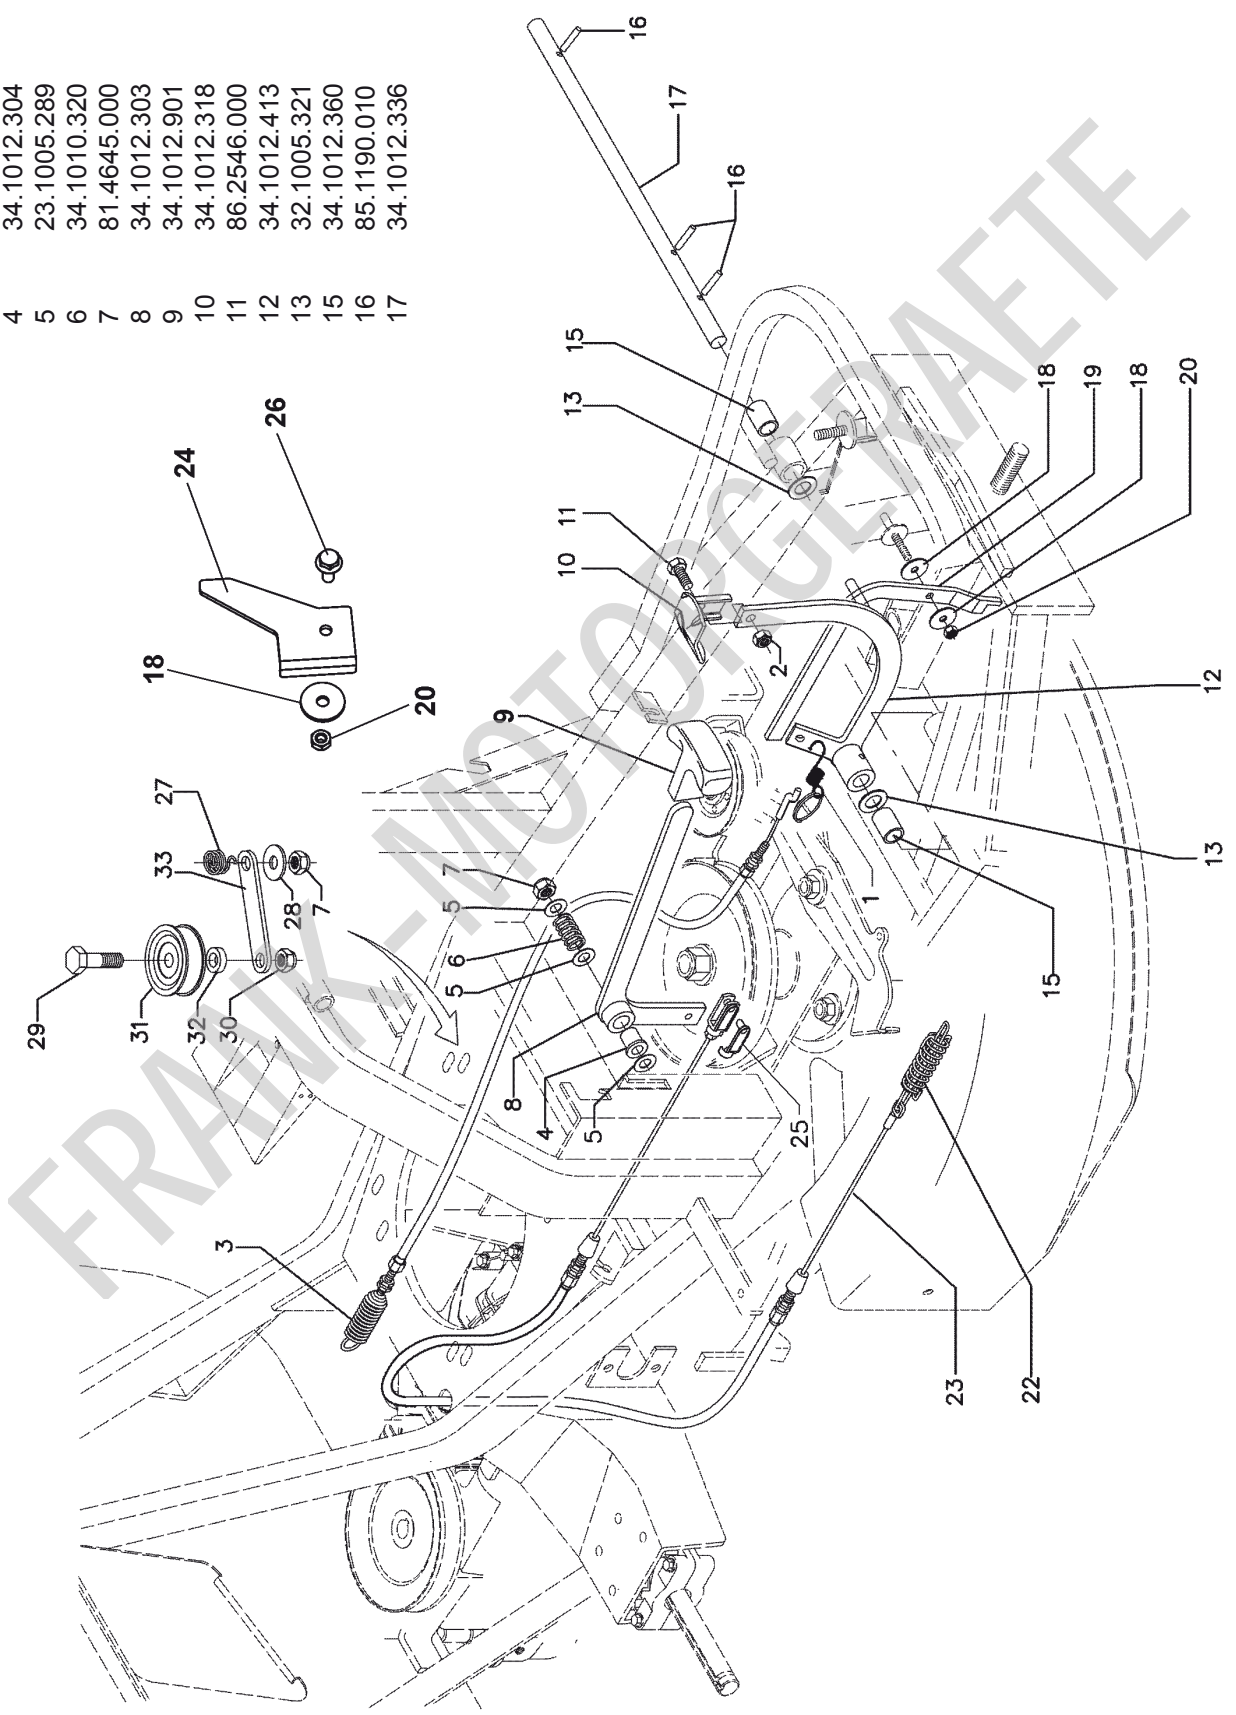

18 84.3622.000
19 34.1012.342
20 81.4548.000
21 34.1012.309
22 34.1012.307
23 34.1012.310
24 34.1005.517
25 80.7021.000
26 86.2120.000
27 34.1012.433
28 84.3818.000
29 86.3946.070
30 81.4703.000
31 34.1012.500
32 33.0020.124
33 34.1012.430

18
19
20
21
22
23
24
25
26
27
28
29
30
31
32
33

34.1012.436
81.4588.000
34.1012.355
34.1012.304
23.1005.289
34.1010.320
81.4645.000
34.1012.303
34.1012.901
34.1012.318
86.2546.000
34.1012.413
32.1005.321
34.1012.360
85.1190.010
34.1012.336

1
2
3
4
5
6
7
8
9
10
11
12
13
15
16
17