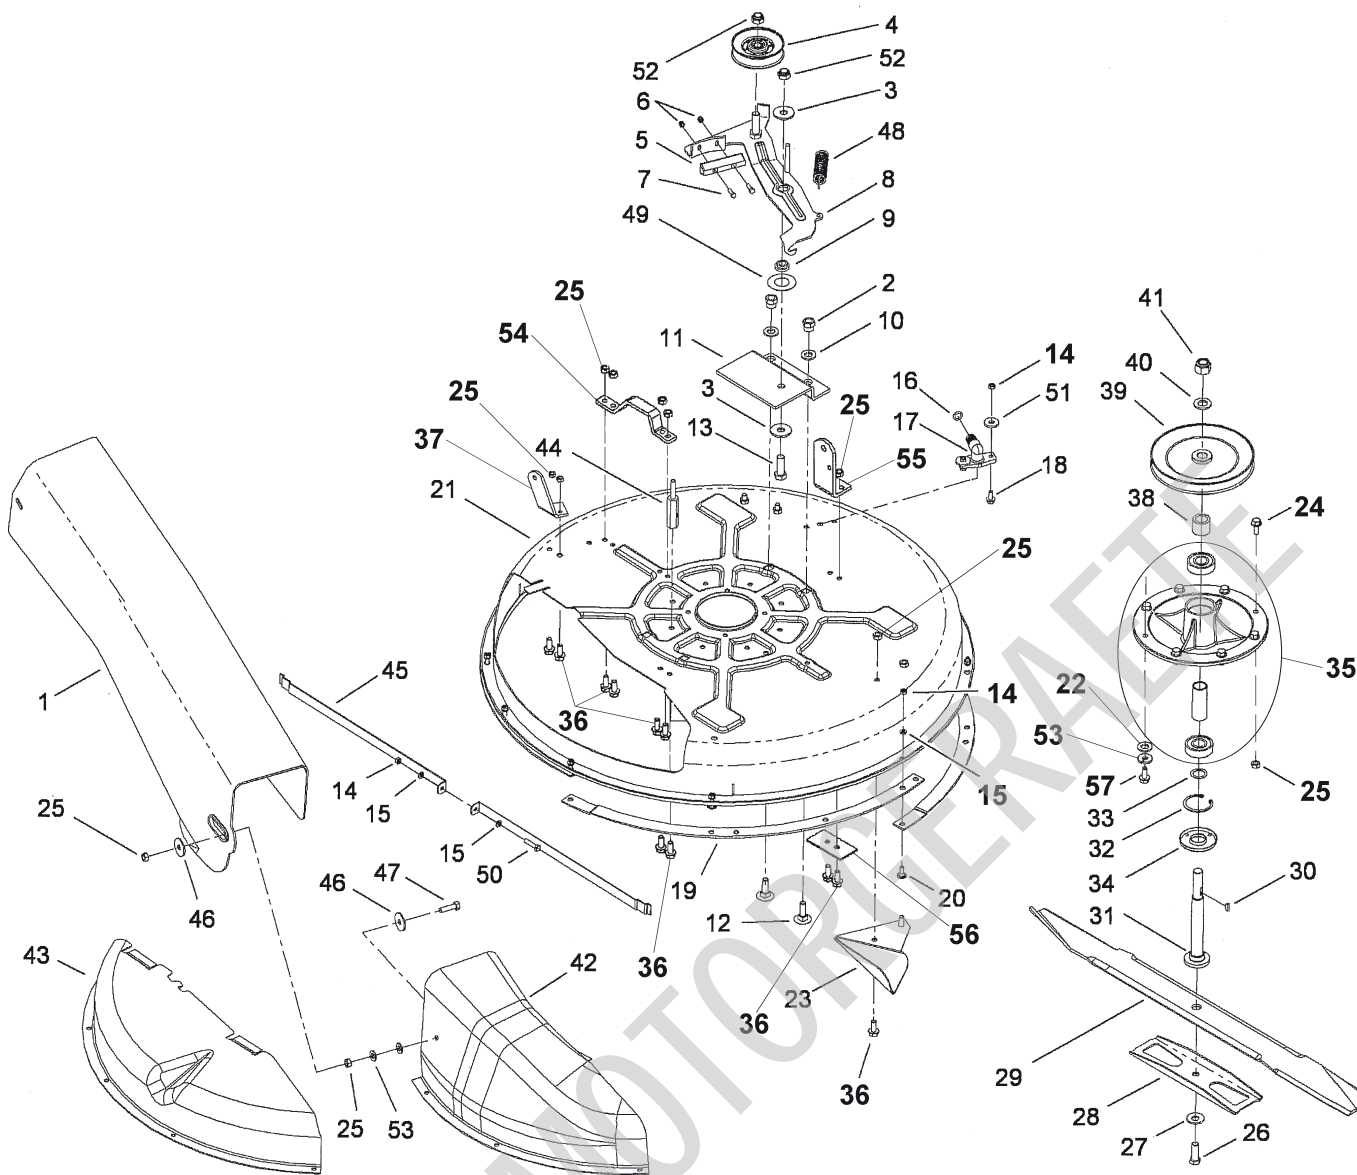

1	34.1020.900	20	86.2308.000	39	34.0020.109
2	81.4703.000	21	34.1020.630	40	84.3994.000
3	84.3884.000	22	84.3667.010	41	81.4794.000
4	34.0020.111	23	34.1020.604	42	34.1020.609
5	34.1020.370	24	86.2690.000	43	34.1020.614
6	81.4530.080	25	81.4588.000	44	34.1020.605
7	86.1931.010	26	86.2439.090	45	34.1020.646
8	34.1020.363	27	84.6000.301	46	84.3713.000
9	34.1020.365	28	34.1020.143	47	86.2724.000
10	84.3901.050	29	32.1020.139	48	34.1020.369
11	34.1020.103	30	26.0050.202	49	34.1020.366
12	86.3745.000	31	34.1020.621	50	86.2314.050
13	86.3750.001	32	80.1342.000	51	84.3619.000
14	81.4548.000	33	27.0011.943	52	81.4702.000
15	84.3605.010	34	34.1020.620	53	84.3685.000
16	80.3058.000	35	34.1020.618	54	34.1020.552
17	34.1020.910	36	86.2556.000	55	34.1020.578
18	86.2120.000	37	34.1020.550	56	34.1020.577
19	34.1020.608	38	34.1020.628	57	86.2741.000