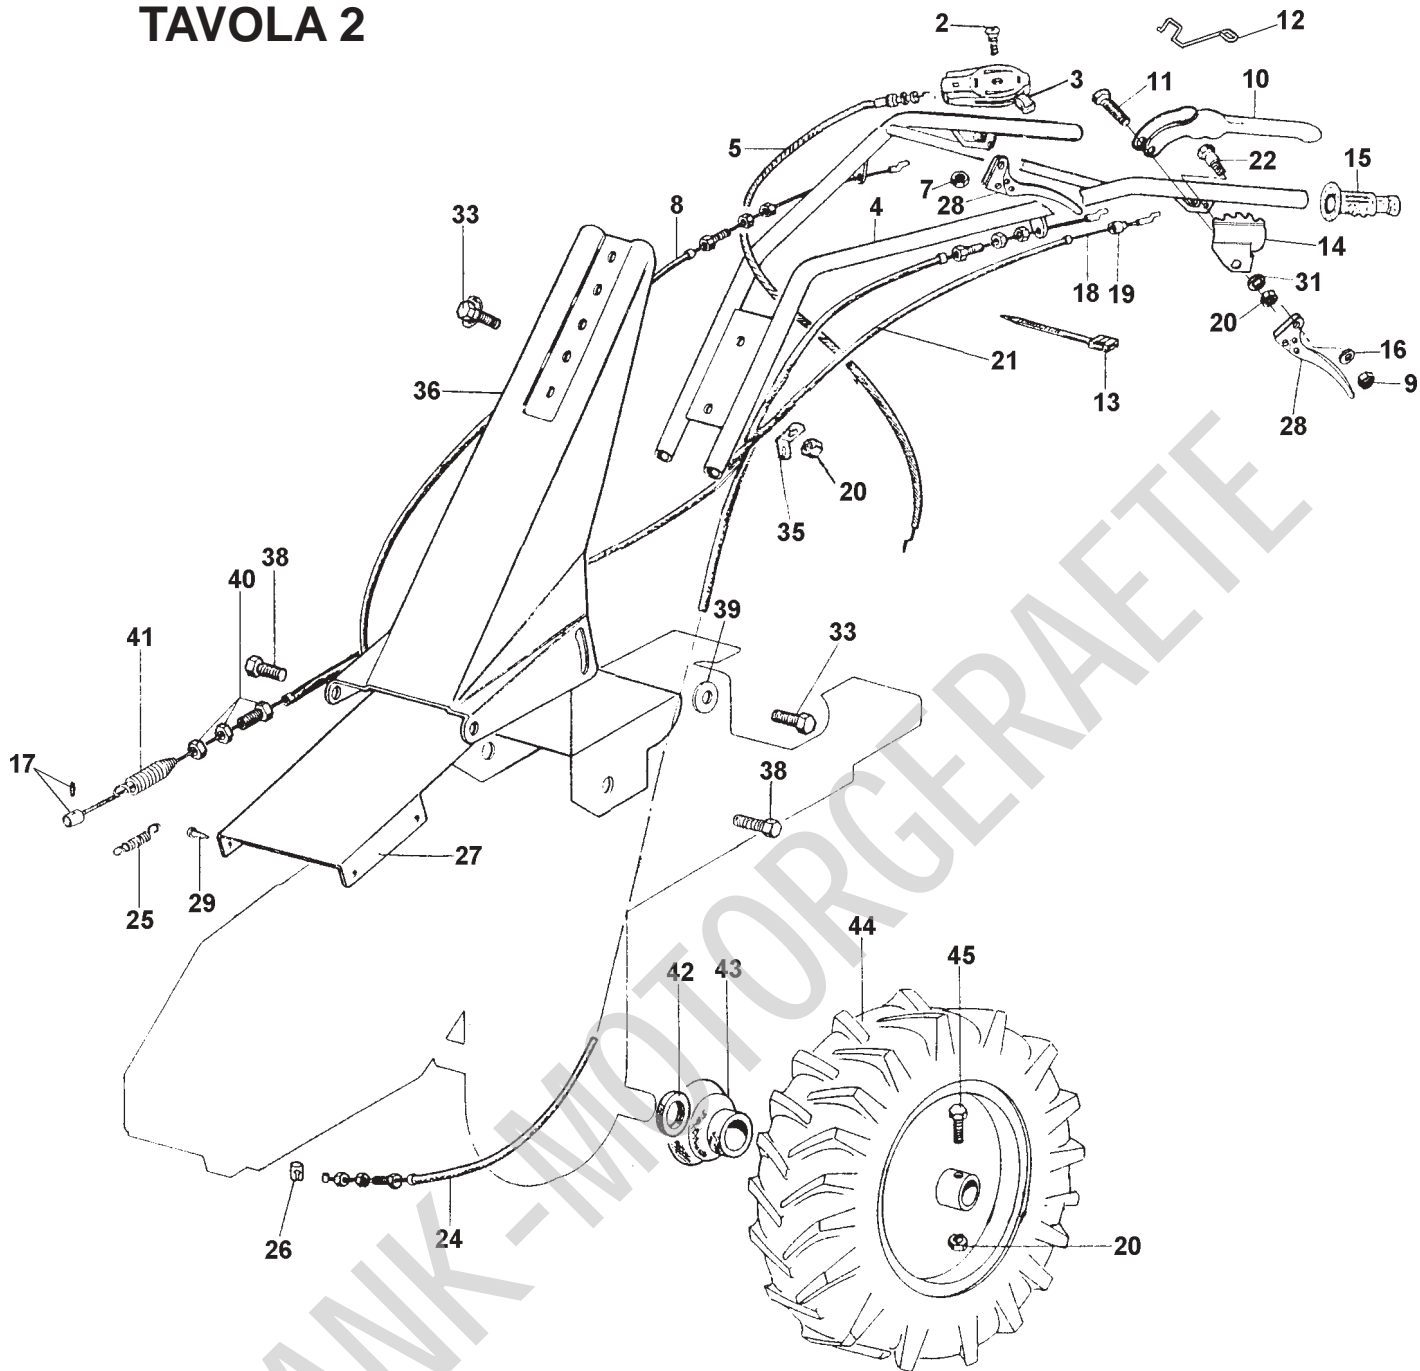

## MOTOFALCIATRICE MINIEFFE 352 CON RETROMARCIA

TAV. 1 SCATOLA ED ORGANI DI TRASMISSIONE  
TAV. 2 STEGOLE E RUOTE  
TAV. 3 BARRA FALCIANTE E MOVIMENTO BARRA

**eurosystems**

VIA G.PASTORE 8 - 42045 LUZZARA (RE) ITALY - Tel. 0522.977169 - Fax 0522.977819  
C.F. e P.IVA 00270140353 - Com. Estero R.E. 012505 - R.E.A. 122383  
R.I. Reggio E. 6092 - Cod. Ident. IVA IT 00270140353 - C.S. Lit. 500.000.000 i.v.

# TAVOLA 2

2	86.2356.100	17	85.9011.000	33	86.2685.000
3	32.1010.920	18	26.1050.217	35	36.0010.130
-	32.1010.930 Honda	19	23.0050.205	36	26.0010.226 Rosso
4	26.1010.272	20	81.4588.000	-	26.0010.227 Verde
5	26.1050.210	21	26.1050.218	38	86.2494.000
7	81.4548.000	22	26.0010.216	39	84.3711.000
8	26.1050.216	24	26.1050.220	40	85.8007.000
9	81.4530.080	25	26.1005.905	41	26.1005.916
10	26.1010.302	26	26.1010.210	42	80.2095.010
11	86.2881.000	27	26.1005.221 Rosso	43	26.1015.900
12	26.1010.305	-	26.1005.081 Verde	44	26.1015.116 DX
13	81.7640.000	28	26.0050.258	-	26.1015.117 SX
14	26.1010.304	29	26.0050.219	45	86.2785.000
15	26.1010.900	31	84.3685.000		
16	84.3605.010				