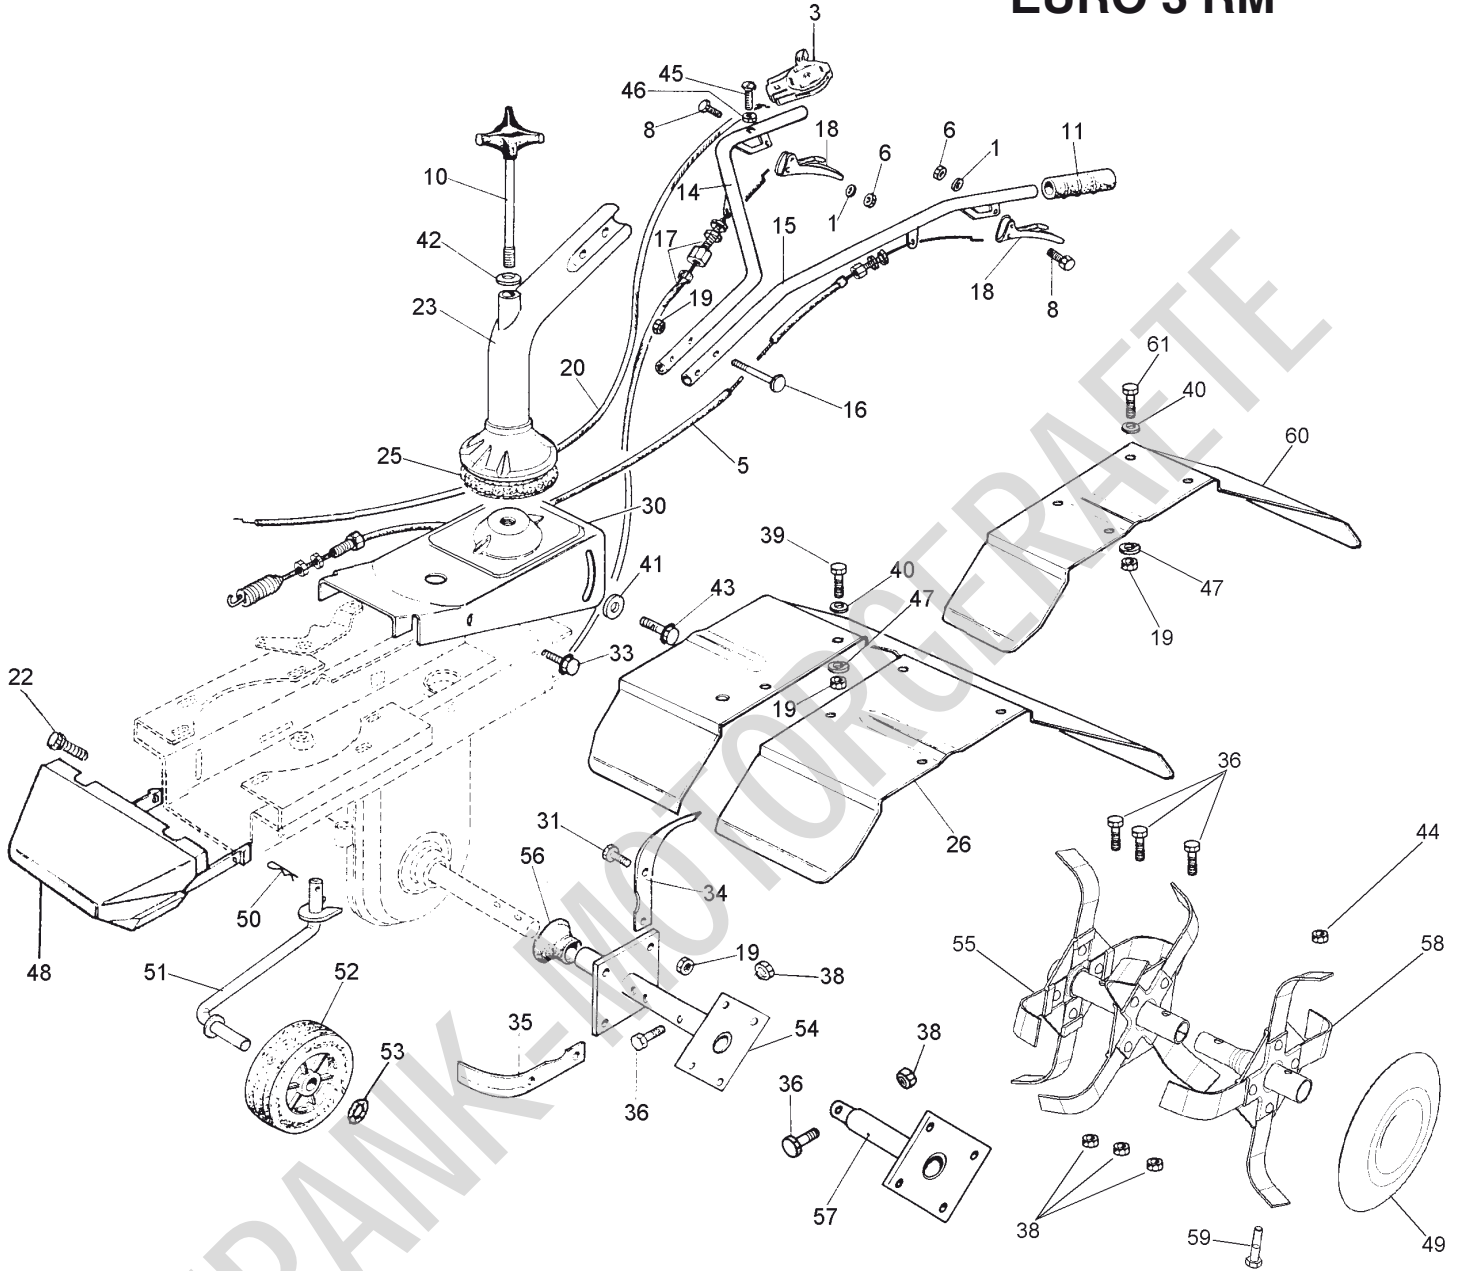

eurosystems

**MOTOZAPPA
MOTORHOE
MOTOBINEUSE
MOTORHACKE**

EURO 3 RM

1	84.3605.010	25	23.1005.906	49	36.0015.213 ▲	Fino alla matricola Up to serial no. Bis zur seriennummer Jusqu'à la matricule
3	32.1010.920	26	26.0010.264	50	85.1486.000	
-	32.1010.930 □	30	26.0005.253	51	26.0012.207	Δ ← 513564 ← 967642
5	26.0010.340	31	86.2669.000	52	26.0050.901	
6	81.4530.080	33	86.2494.000	53	84.3993.080	Dalla matricola From serial no. Ab der seriennummer A partir de la matricule
8	26.0010.216	34	26.0015.210 Δ	54	26.0015.240 Δ	
10	26.0010.259	35	26.0015.211 Δ	55	36.0015.280 DX ▲	Δ → 513565 → 967643
11	26.1010.900	36	86.3427.000	-	36.0015.282 SX ▲	
14	26.0010.302 DX	38	81.4642.000	56	26.1015.900	MOD. 30
15	26.0010.262 SX	39	86.2555.000	57	26.0015.243 Δ	
16	86.2787.000	40	84.3685.000	58	36.0015.290 DX ▲	23 26.0010.277 26 26.0005.412 30 26.0005.414 60 26.0005.444 DX - 26.0005.443 SX 61 86.2546.000
17	26.0010.316	41	84.3711.000	-	36.0015.292 SX ▲	
18	26.0050.258 ←←	42	84.3901.050	59	86.3430.000	
-	26.0050.285 →→	43	86.2685.000	60	26.0005.442 DX	
19	81.4588.000	44	81.4645.000	-	26.0005.443 SX	
20	26.0050.220	45	86.2356.100	61	86.2546.000	
-	32.1010.332 Loncin	46	81.4548.000			
22	26.0050.219	47	84.3708.000			
23	26.0010.256	48	26.0005.215			