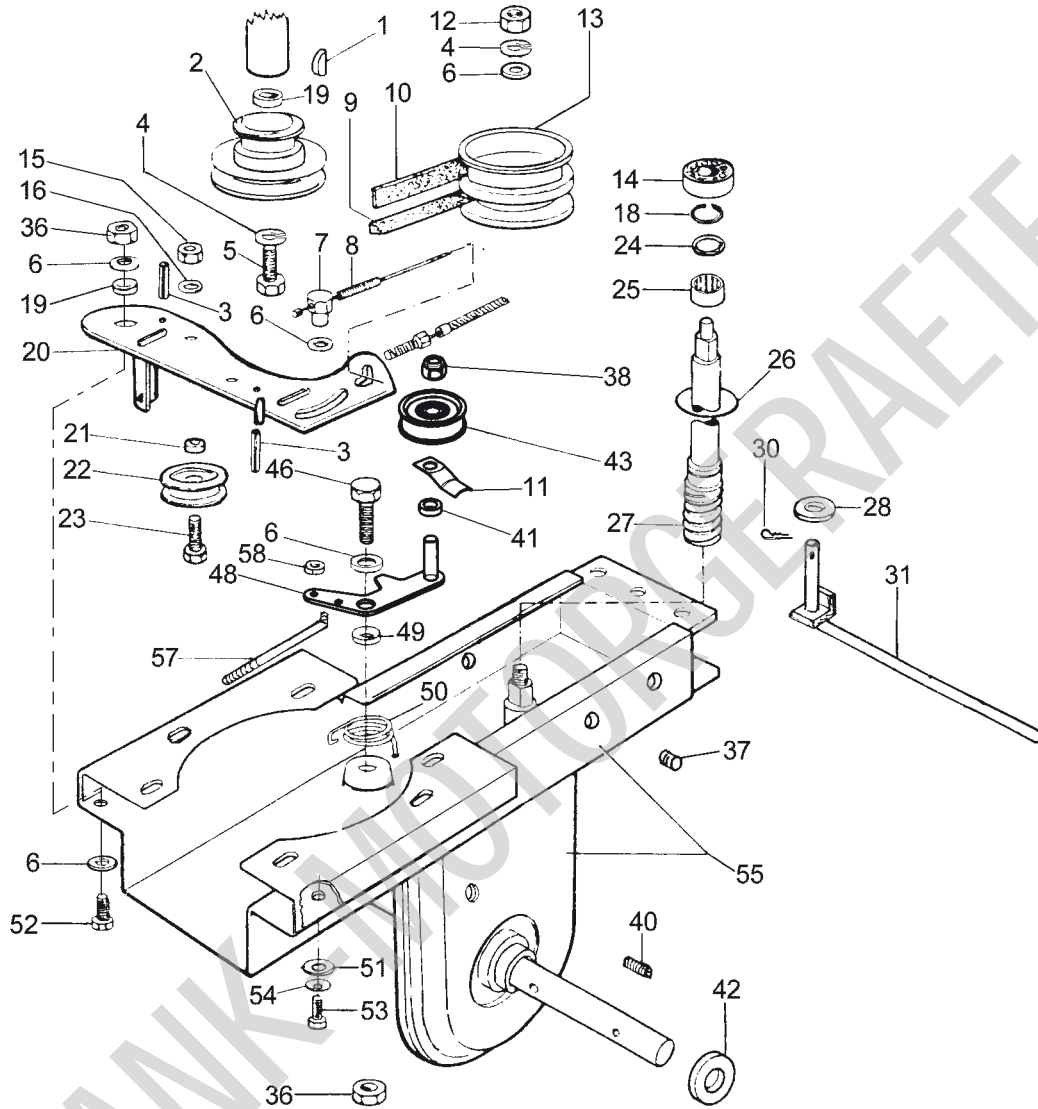

eurosystems

**MOTOZAPPA
MOTORHOE
MOTOBINEUSE
MOTORHACKE**

EURO 3 RM

1	26.0050.202	21	26.0005.299	49	26.0005.230
2	26.0005.280	22	26.0005.365	50	26.0005.904
3	85.1182.000	23	86.3254.000	51	84.3619.000
4	84.3755.000	24	26.0005.219	52	86.2741.000 B&S
5	26.0050.201	25	81.2660.050	-	86.2785.000 Loncin
6	84.3818.000	26	80.3052.000	53	86.1998.000
7	26.0005.372	27	26.0005.216	54	84.3570.000
8	26.0005.920	28	84.3994.000	55	26.0005.370
9	26.0050.921	30	85.1486.000	57	26.0005.407
10	26.0050.927	31	26.0012.232	58	81.4548.000
11	34.0005.216	36	81.4645.000		
12	81.4667.000	37	26.0050.200		
13	26.0005.282	38	81.4703.000		MOD.30
14	81.2594.050	40	85.2520.000		
15	81.4627.000	41	26.0005.298	55	26.0005.399
16	84.3763.000	42	80.2095.010		
18	80.1164.000	43	26.0005.906		
19	26.0005.293	46	86.3206.000		
20	26.0005.406	48	26.0005.303