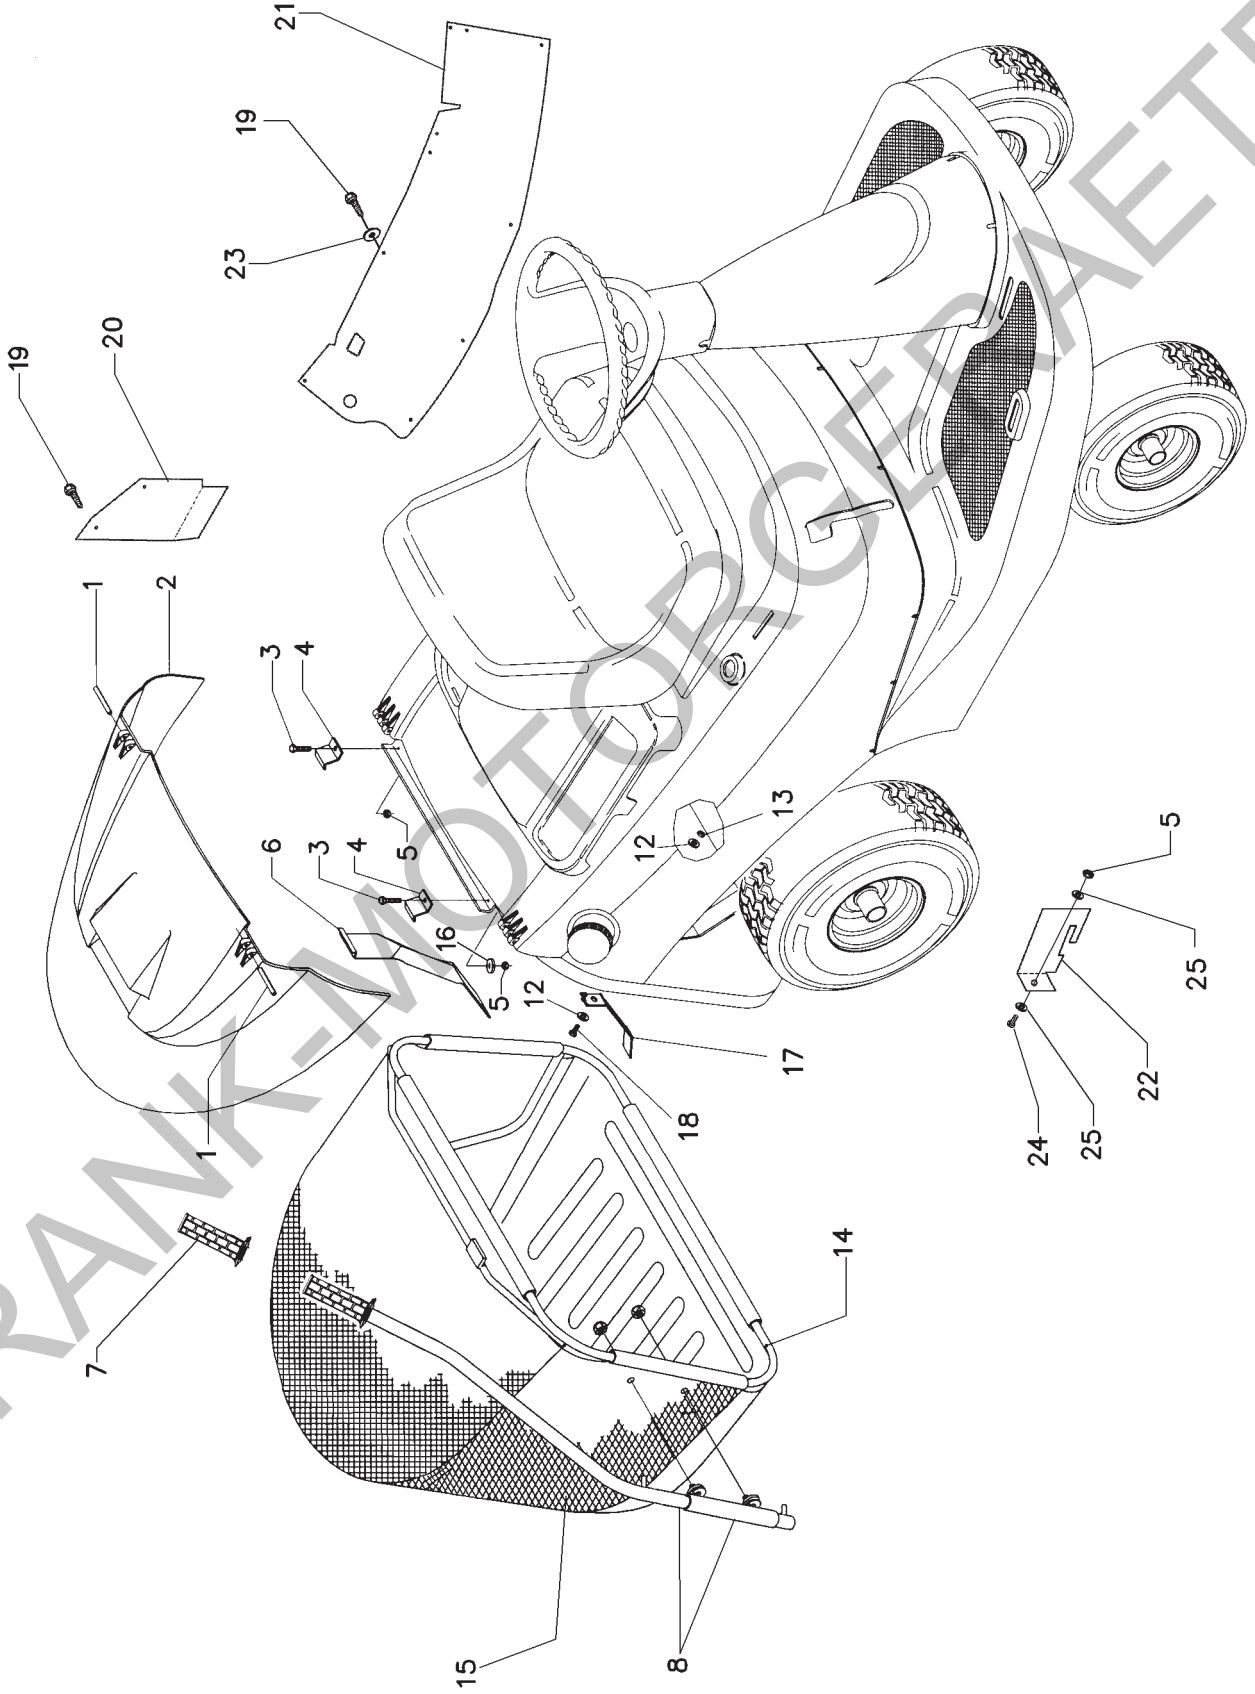

- 85.1137.000
- 34.1005.946
- 86.2097.010
- 34.1020.522
- 81.4548.000
- 34.1020.526
- 30.0010.050
- 34.1020.513
- 84.3708.000
- 81.4588.000
- 34.1020.506
- 34.1020.520
- 84.3622.000
- 34.1020.528
- 86.2483.000
- 26.0050.219
- 34.1005.651
- 34.1005.660
- 34.1005.661
- 34.1005.650
- 84.3543.000
- 86.2160.000
- 84.3619.000

- 1
- 2
- 3
- 4
- 5
- 6
- 7
- 8
- 12
- 13
- 14
- 15
- 16
- 17
- 18
- 19
- 20
- 21
- -
- 22
- 23
- 24
- 25

SLALOM 76