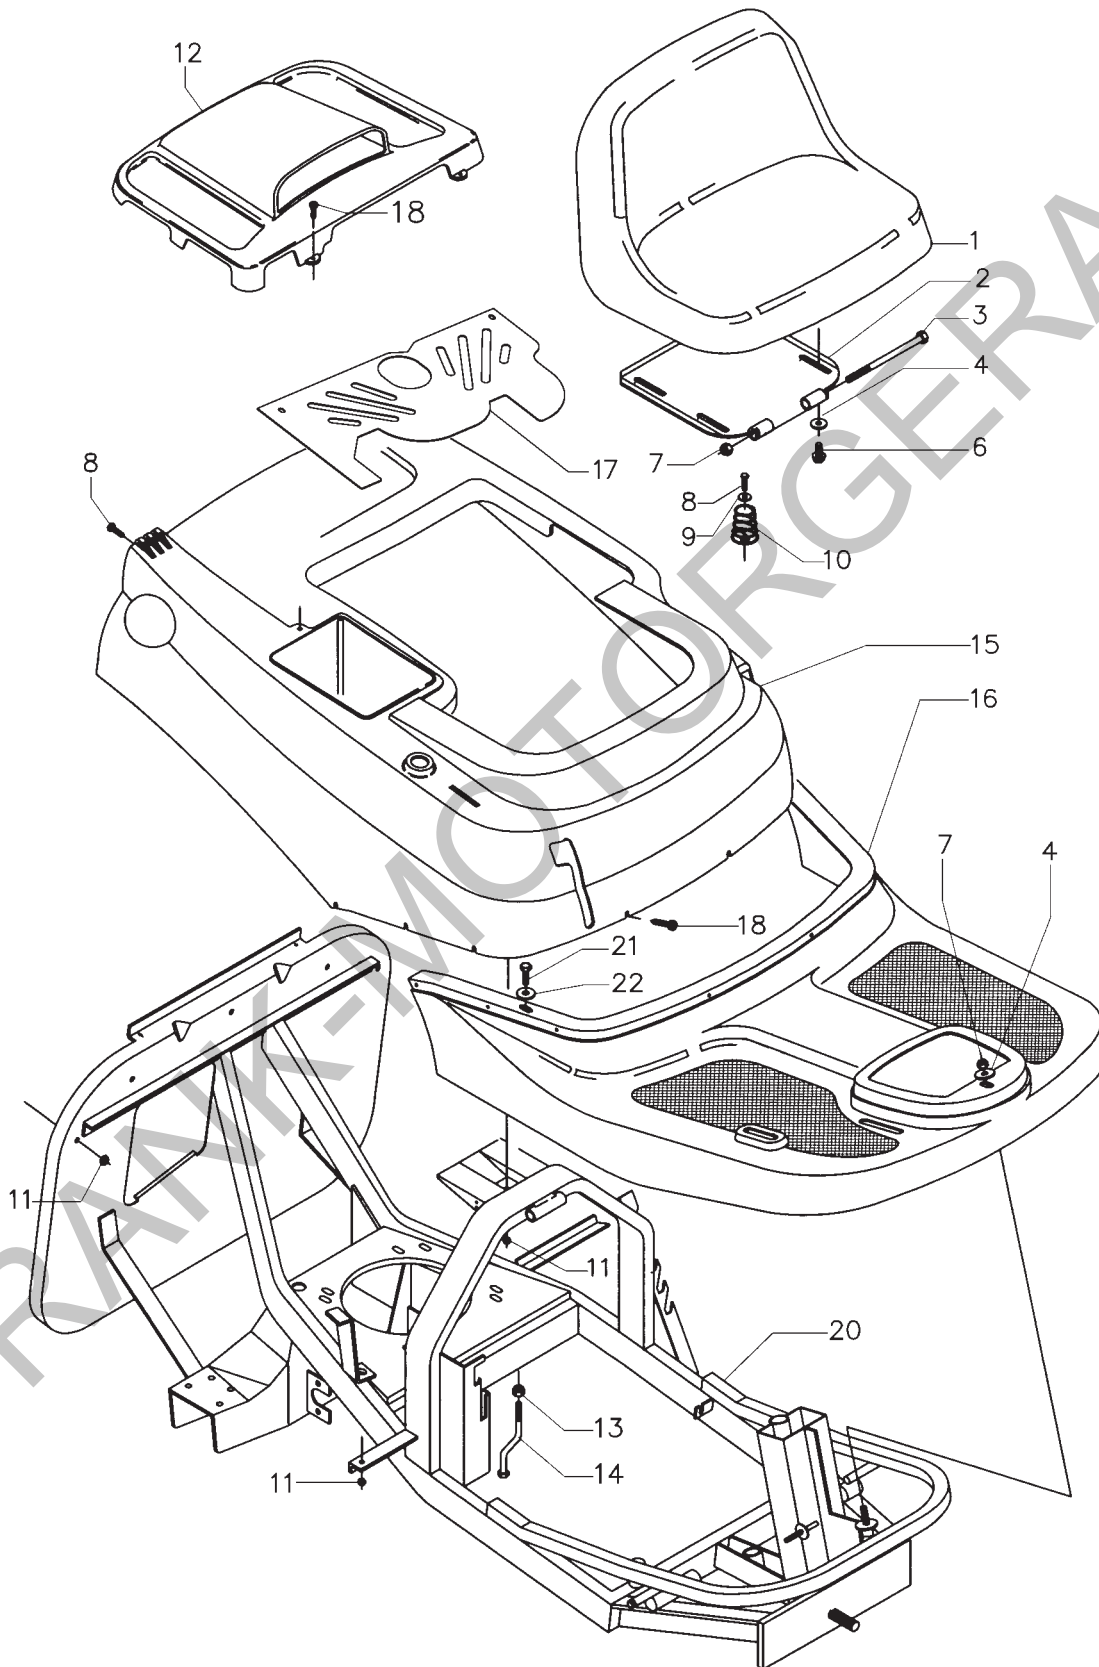

Rider Slalom & Slalom 76

Catalogo parti di ricambio
Catalogue pieces détachées
Spare parts list
Ersatzteilliste

FRANK-MOTORGERÄTE

1	34.1005.900
2	34.1005.544
3	86.3085.000
4	84.3708.000
6	86.2494.000
7	81.4588.000
8	86.2097.010
9	84.3619.000
10	34.1005.550
11	81.4548.000
12	34.1005.923
13	81.4574.000
14	34.1005.313
15	34.1005.945
16	34.1005.947
17	34.1005.652
18	86.3988.200
20	34.1005.245
21	86.2160.000
22	84.3622.000

1	34.1012.900	19	34.1012.135
2	85.1380.000	20	34.1012.131
3	34.1025.164	21	34.1012.124
4	34.1005.949	22	34.1012.136
5	86.3988.200	23	34.1012.127
7	34.1025.163	24	34.1012.106
8	85.1700.000	25	84.4084.500
9	27.0011.943	26	84.6000.000
10	34.1012.128	27	81.4787.000
11	85.1264.000	28	34.1025.187
12	34.1012.200	29	80.1042.000
13	34.0005.110	30	34.1025.165
14	34.1012.118	31	34.1025.166
15	34.1012.138	32	34.1012.119
16	27.0013.596	33	80.1040.060
17	81.4588.000	34	34.1012.149
18	84.3994.000	35	34.1012.129