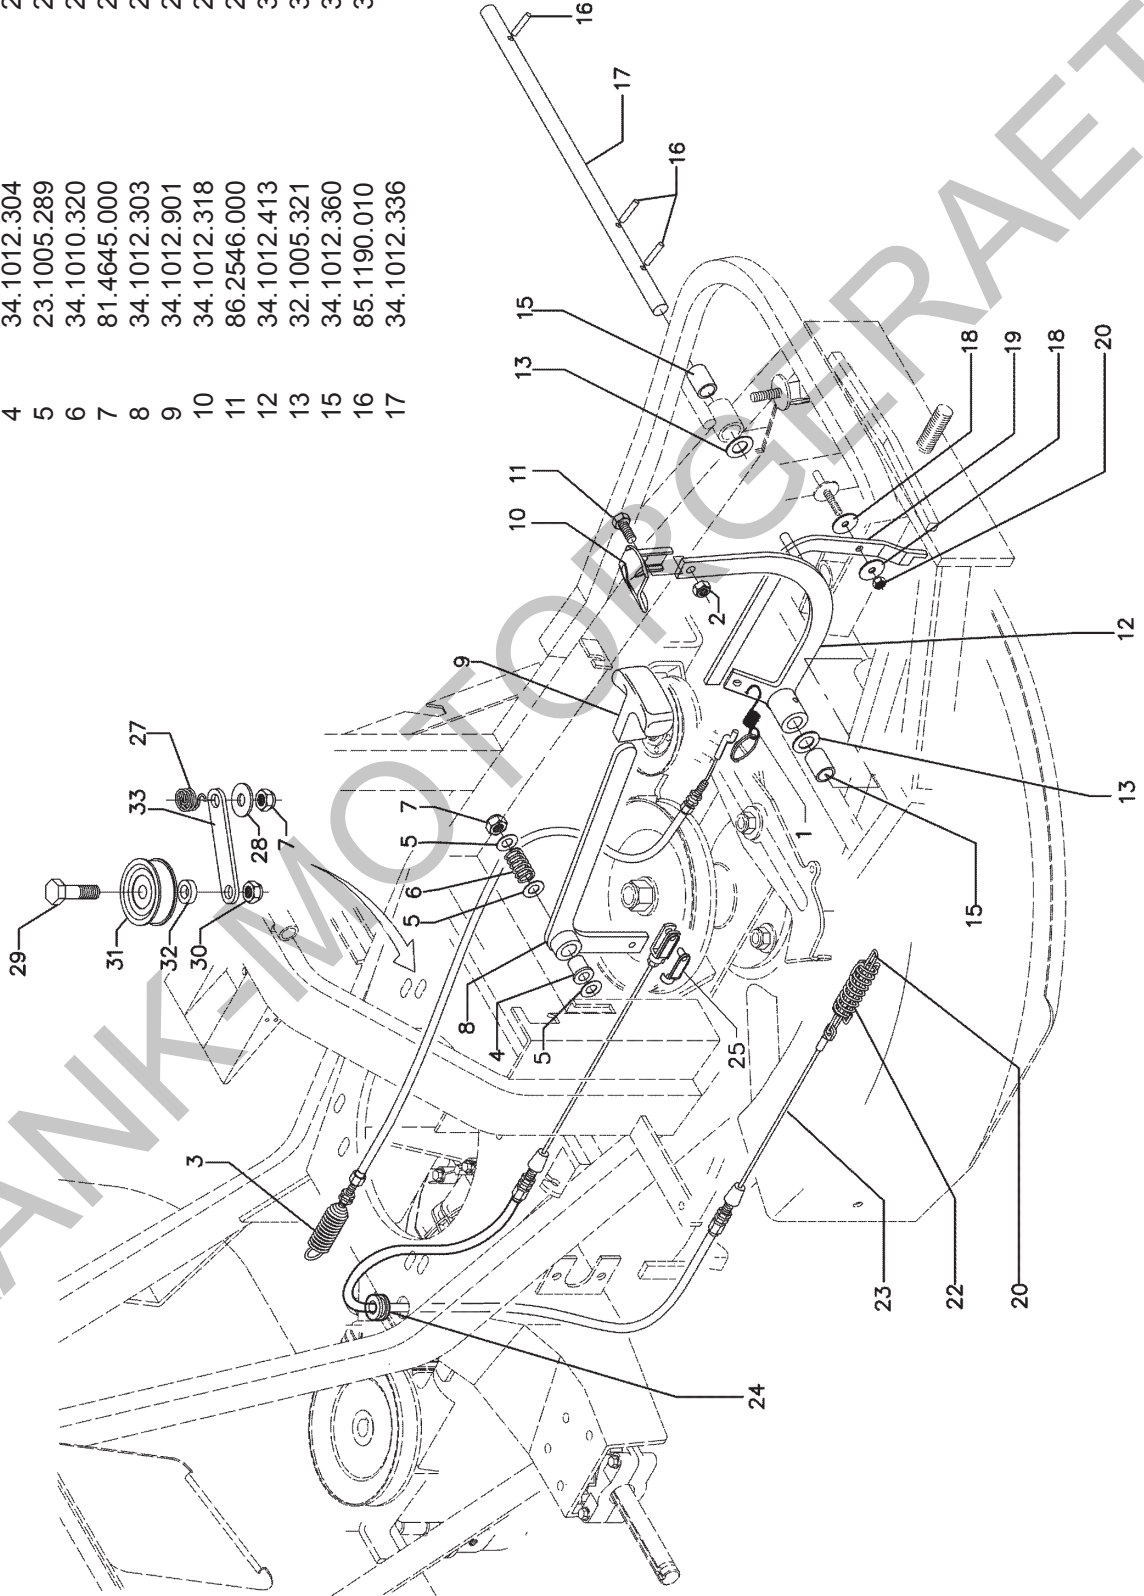

Rider Slalom & Slalom 76

Catalogo parti di ricambio
Catalogue pieces détachées
Spare parts list
Ersatzteilliste

FRANK-MOTORGERÄTE

1	34.1005.900
2	34.1005.544
3	86.3085.000
4	84.3708.000
6	86.2494.000
7	81.4588.000
8	86.2097.010
9	84.3619.000
10	34.1005.550
11	81.4548.000
12	34.1005.923
13	81.4574.000
14	34.1005.313
15	34.1005.945
16	34.1005.947
17	34.1005.652
18	86.3988.200
20	34.1005.245
21	86.2160.000
22	84.3622.000

- 1 86.2847.000
- 2 27.0010.145
- 9 85.1700.000
- 11 81.4588.000
- 12 34.1012.389
- 13 86.2546.000
- 14 34.1005.611
- 15 86.2952.000
- 16 34.1005.558
- 17 34.1005.557
- 18 34.1005.610
- 19 80.1042.000
- 20 34.0005.142

- 21 34.1020.468
- 22 84.3619.000
- 23 26.0050.237
- 27 34.1012.368
- 33 34.1012.393
- 34 34.1012.358
- 41 84.3685.000
- 43 34.1005.564
- 44 34.1005.594
- 45 34.1005.607
- 46 34.1005.608
- 34.1005.609

Destro - Right
 Recht - Droite

Sinistro - Left
 Link - Gauche

- | | | | |
|----|-------------|----|-------------|
| 1 | 34.1012.436 | 18 | 84.3622.000 |
| 2 | 81.4588.000 | 19 | 34.1012.342 |
| 3 | 34.1012.355 | 20 | 81.4548.000 |
| 4 | 34.1012.304 | 21 | 34.1012.309 |
| 5 | 23.1005.289 | 22 | 34.1012.307 |
| 6 | 34.1010.320 | 23 | 34.1012.310 |
| 7 | 81.4645.000 | 24 | 22.0010.910 |
| 8 | 34.1012.303 | 25 | 80.7021.000 |
| 9 | 34.1012.901 | 27 | 34.1012.433 |
| 10 | 34.1012.318 | 28 | 84.3818.000 |
| 11 | 86.2546.000 | 29 | 86.3946.070 |
| 12 | 34.1012.413 | 30 | 81.4703.000 |
| 13 | 32.1005.321 | 31 | 26.0005.906 |
| 15 | 34.1012.360 | 32 | 33.0020.124 |
| 16 | 85.1190.010 | 33 | 34.1012.430 |
| 17 | 34.1012.336 | | |