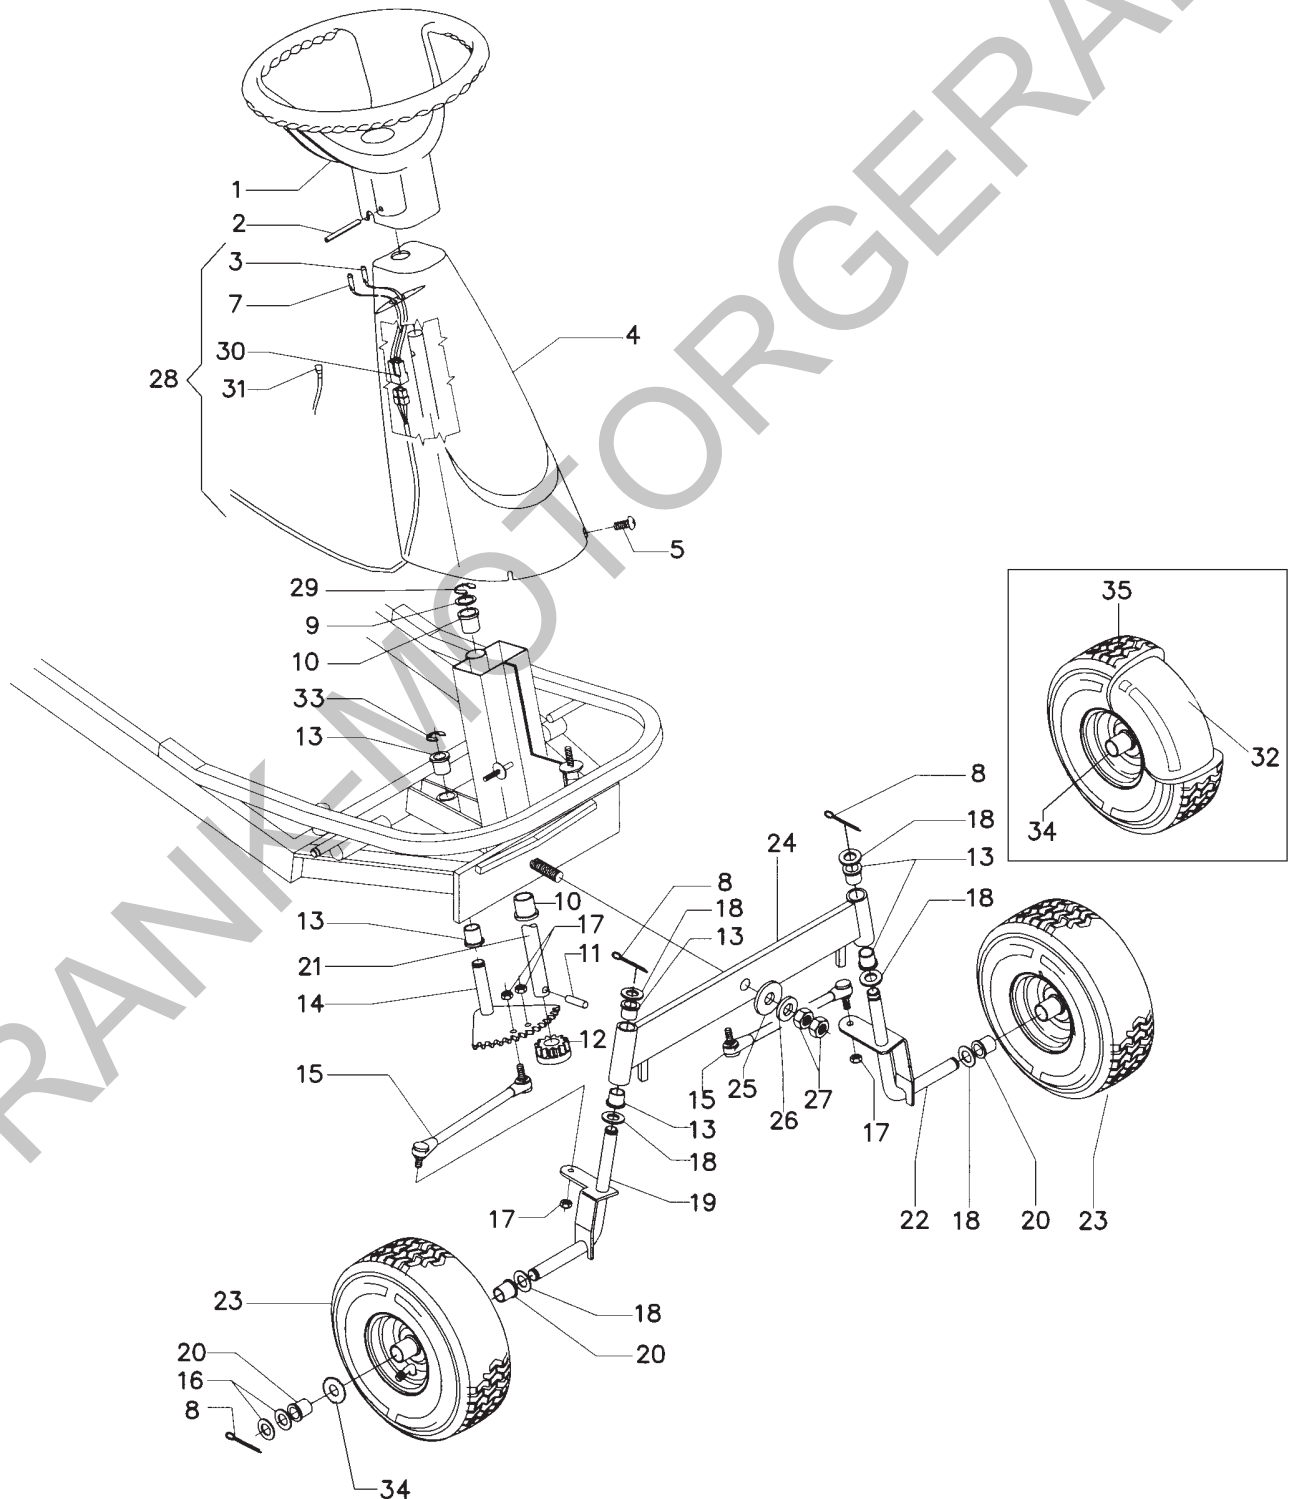

Rider Slalom & Slalom 76

Catalogo parti di ricambio
Catalogue pieces détachées
Spare parts list
Ersatzteilliste

FRANK-MOTORGERÄTE

1	34.1005.900
2	34.1005.544
3	86.3085.000
4	84.3708.000
6	86.2494.000
7	81.4588.000
8	86.2097.010
9	84.3619.000
10	34.1005.550
11	81.4548.000
12	34.1005.923
13	81.4574.000
14	34.1005.313
15	34.1005.945
16	34.1005.947
17	34.1005.652
18	86.3988.200
20	34.1005.245
21	86.2160.000
22	84.3622.000

1	34.1012.900	19	34.1012.135
2	85.1380.000	20	34.1012.131
3	34.1025.164	21	34.1012.124
4	34.1005.949	22	34.1012.136
5	86.3988.200	23	34.1012.127
7	34.1025.163	24	34.1012.106
8	85.1700.000	25	84.4084.500
9	27.0011.943	26	84.6000.000
10	34.1012.128	27	81.4787.000
11	85.1264.000	28	34.1025.187
12	34.1012.200	29	80.1042.000
13	34.0005.110	30	34.1025.165
14	34.1012.118	31	34.1025.166
15	34.1012.138	32	34.1012.119
16	27.0013.596	33	80.1040.060
17	81.4588.000	34	34.1012.149
18	84.3994.000	35	34.1012.129