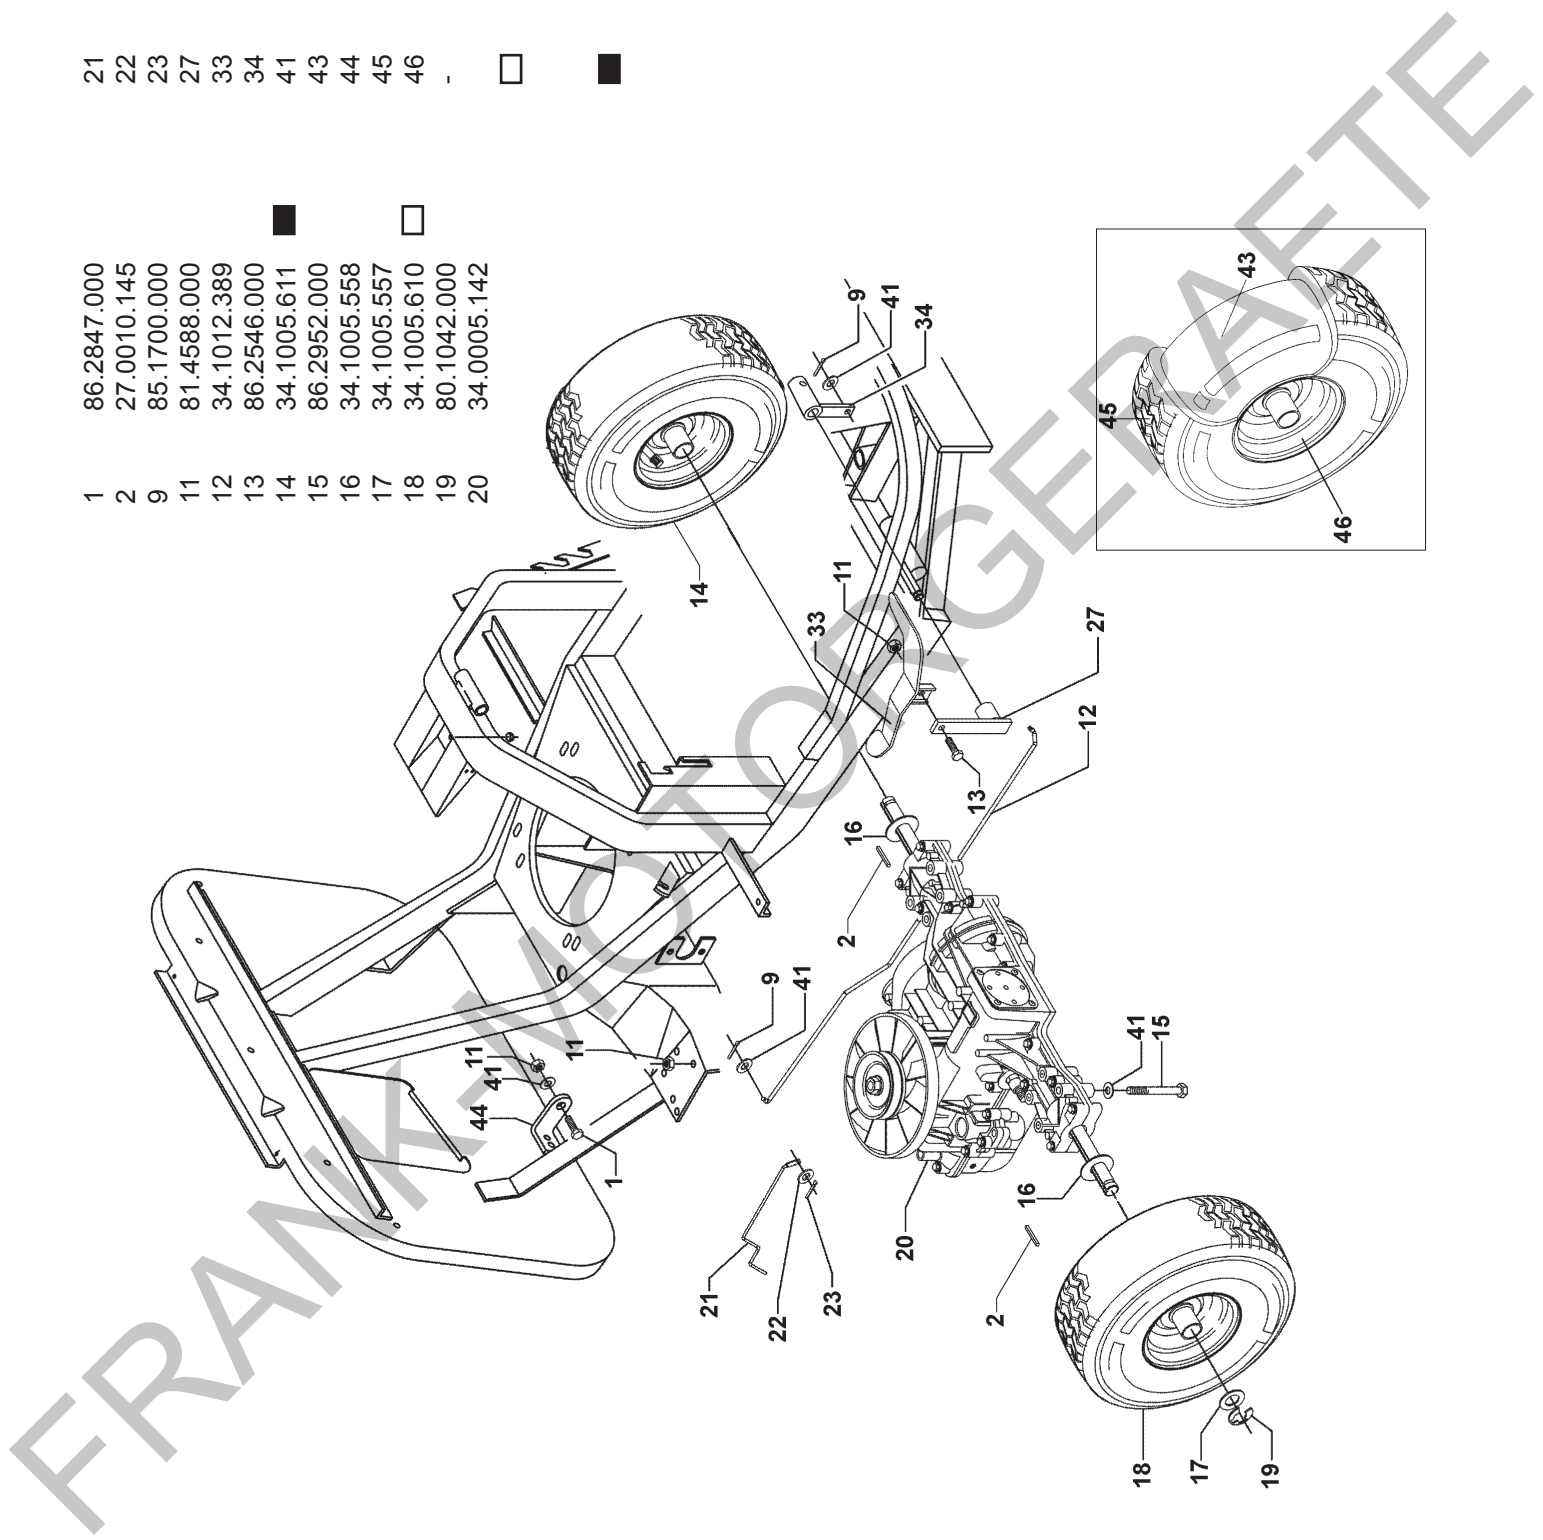

Rider Slalom & Slalom 76

Catalogo parti di ricambio
Catalogue pieces détachées
Spare parts list
Ersatzteilliste

FRANK-MOTORGERÄTE

1	34.1005.900
2	34.1005.544
3	86.3085.000
4	84.3708.000
6	86.2494.000
7	81.4588.000
8	86.2097.010
9	84.3619.000
10	34.1005.550
11	81.4548.000
12	34.1005.923
13	81.4574.000
14	34.1005.313
15	34.1005.945
16	34.1005.947
17	34.1005.652
18	86.3988.200
20	34.1005.245
21	86.2160.000
22	84.3622.000

- 1
- 2
- 3
- 4
- 5
- 6
- 7
- 8
- 12
- 13
- 14
- 15
- 16
- 17
- 18
- 19
- 20
- 21
-
- 22
- 23
- 24
- 25

SLALOM 76

1	81.4703.000	21	23.0330.209	41	81.4702.000
2	34.0020.111	22	34.1020.350	42	34.1020.550 ●
3	81.4530.080	23	26.0050.202	43	34.1020.552 ●
4	34.1020.370	24	34.1020.500 ○	45	34.1020.548 ●
5	86.1931.010	25	34.1020.349	46	34.1020.540 ●
6	34.1020.363	26	86.2845.000	47	86.2160.000 ○
7	34.1020.366	27	34.0020.120	48	86.2556.000 ●
8	84.3884.000	28	34.1020.130 ○	49	34.1005.655 ●
9	34.1020.369 ○	29	84.6000.300	-	34.1005.656 ○
10	81.4794.000	30	86.2439.000	50	50.0025.927 ●
11	84.3994.000	31	86.2097.010	51	81.7642.000 ○
12	34.0020.109	32	84.3619.000	54	34.1020.135 ●
13	32.1005.217	33	81.4548.000	55	34.1020.368 ●
14	81.2648.000	34	34.1020.900	56	34.1020.575 ●
15	34.1020.352	35	86.2724.000	57	34.1020.558 ●
16	86.2952.000	36	84.3713.000	58	86.1930.000 ●
17	81.4580.000	37	22.0005.212	59	81.4530.080 ●
18	34.1020.060	38	84.3685.000	○	Mod. 67
19	81.4588.000	39	34.1020.365	●	Mod. 76
20	34.1020.353	40	86.3750.000		

- 1 86.2847.000
- 2 27.0010.145
- 9 85.1700.000
- 11 81.4588.000
- 12 34.1012.389
- 13 86.2546.000
- 14 34.1005.611
- 15 86.2952.000
- 16 34.1005.558
- 17 34.1005.557
- 18 34.1005.610
- 19 80.1042.000
- 20 34.0005.142

- 21 34.1020.468
- 22 84.3619.000
- 23 26.0050.237
- 27 34.1012.368
- 33 34.1012.393
- 34 34.1012.358
- 41 84.3685.000
- 43 34.1005.564
- 44 34.1005.594
- 45 34.1005.607
- 46 34.1005.608
- 34.1005.609