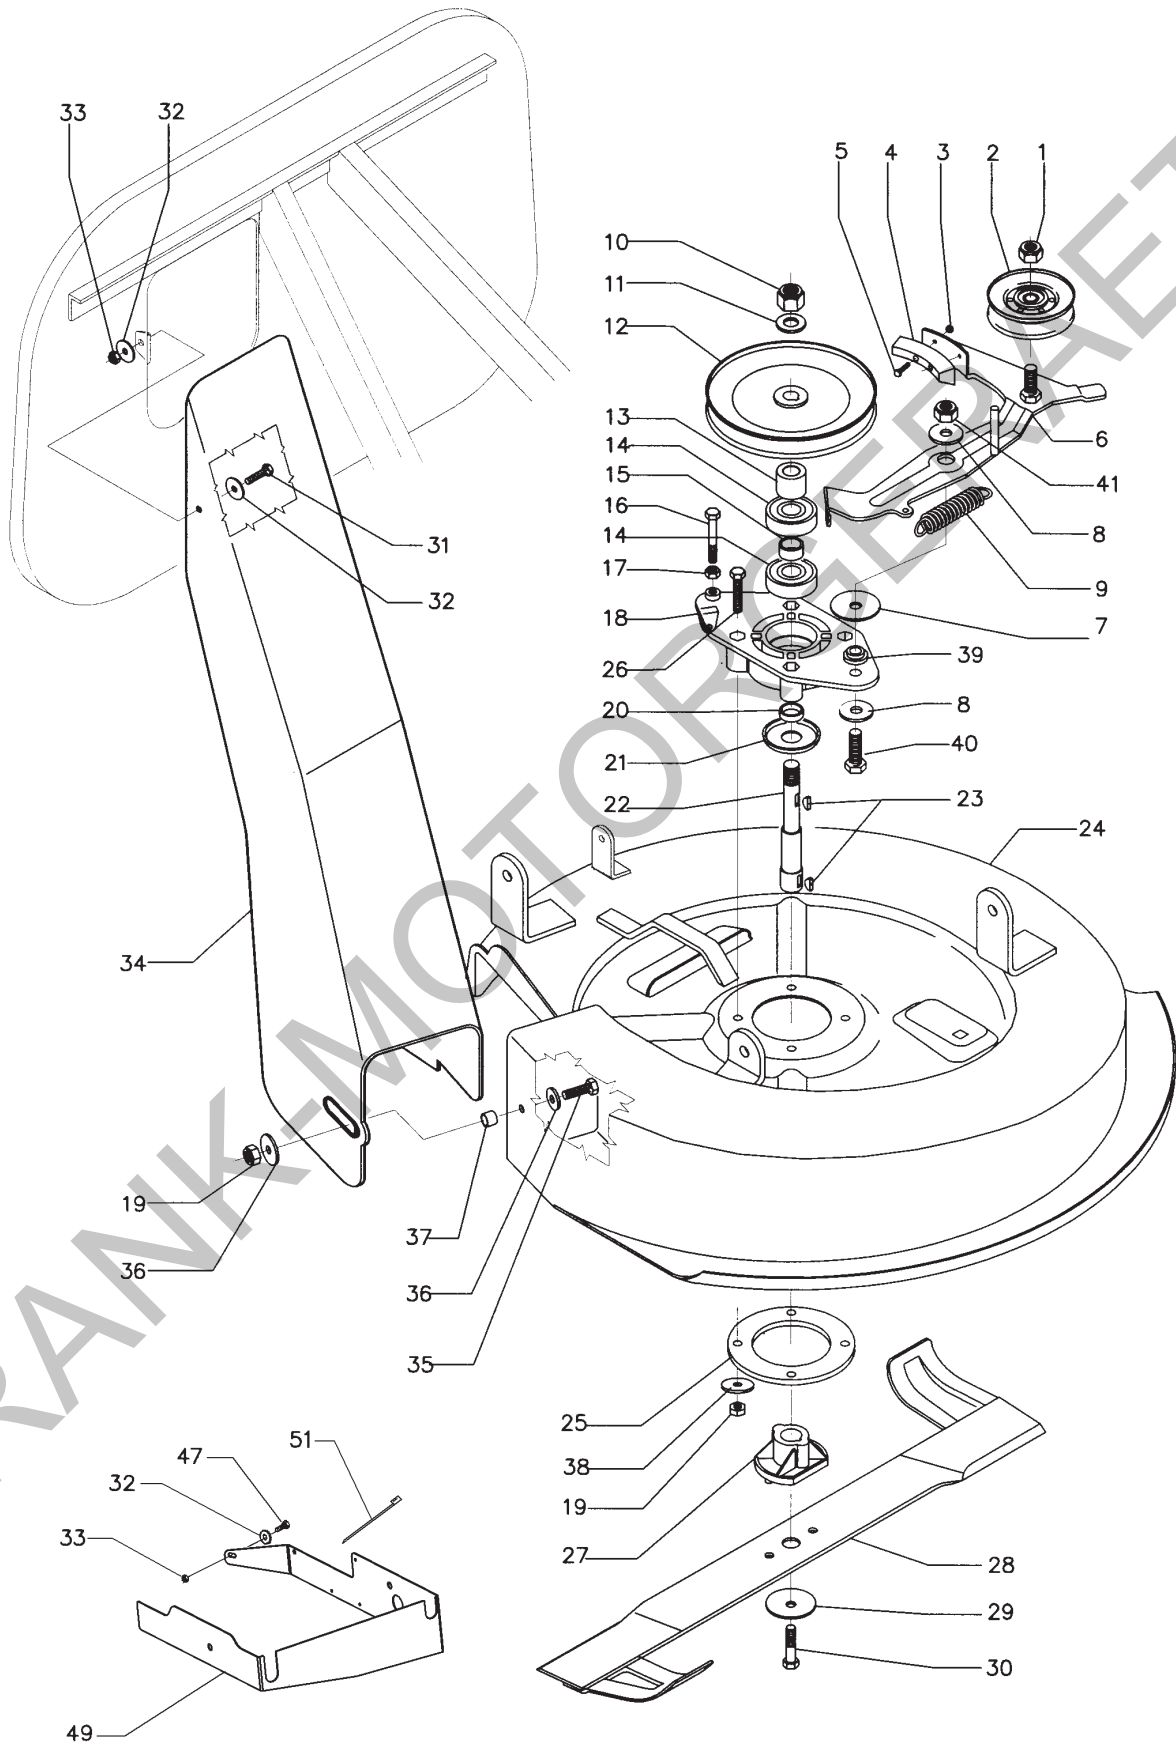

1	81.4703.000	21	23.0330.209	41	81.4702.000
2	34.0020.111	22	34.1020.350	42	34.1020.550 ●
3	81.4530.080	23	26.0050.202	43	34.1020.552 ●
4	34.1020.370	24	34.1020.500 ○	45	34.1020.548 ●
5	86.1931.010	25	34.1020.349	46	34.1020.540 ●
6	34.1020.363	26	86.2845.000	47	86.2160.000 ○
7	34.1020.366	27	34.0020.120	48	86.2556.000 ●
8	84.3884.000	28	34.1020.130 ○	49	34.1005.655 ●
9	34.1020.369 ○	29	84.6000.300	-	34.1005.656 ○
10	81.4794.000	30	86.2439.000	50	50.0025.927 ●
11	84.3994.000	31	86.2097.010	51	81.7642.000 ○
12	34.0020.109	32	84.3619.000	54	34.1020.135 ●
13	32.1005.217	33	81.4548.000	55	34.1020.368 ●
14	81.2648.000	34	34.1020.900	56	34.1020.575 ●
15	34.1020.352	35	86.2724.000	57	34.1020.558 ●
16	86.2952.000	36	84.3713.000	58	86.1930.000 ●
17	81.4580.000	37	22.0005.212	59	81.4530.080 ●
18	34.1020.060	38	84.3685.000	○	Mod. 67
19	81.4588.000	39	34.1020.365	●	Mod. 76
20	34.1020.353	40	86.3750.000