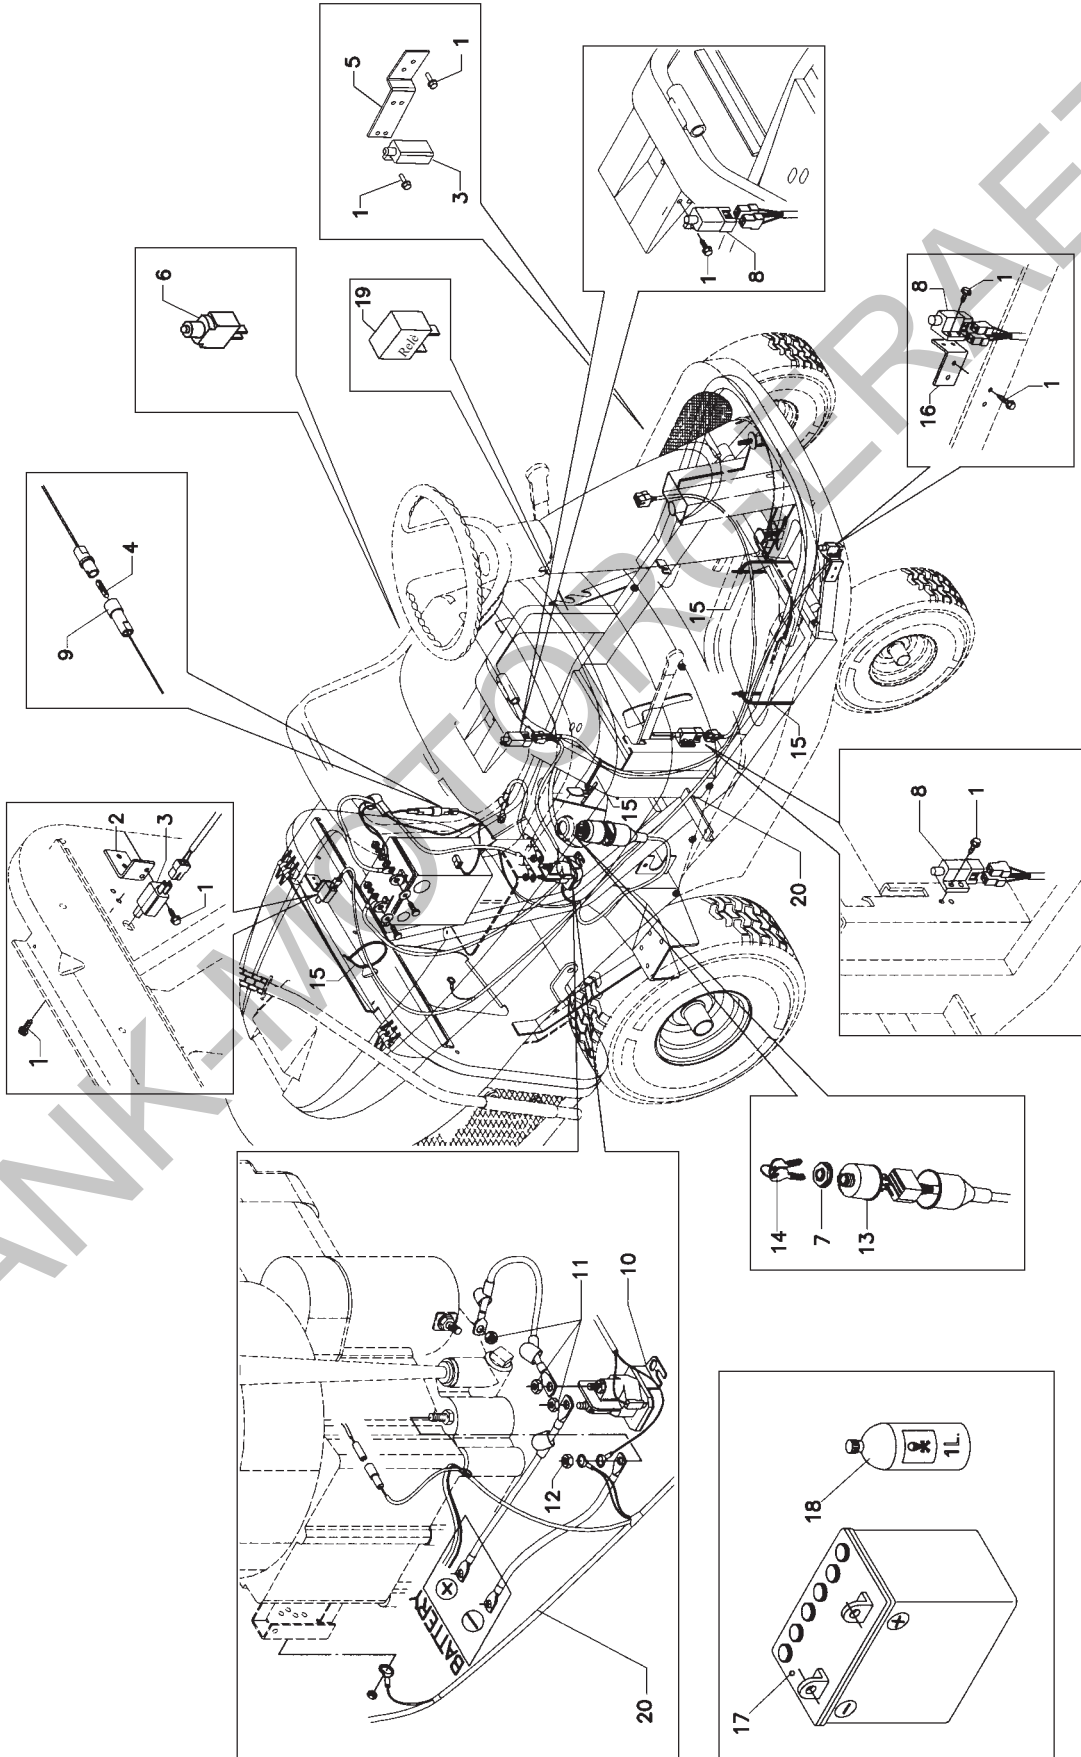

- 86.3981.100
- 34.1025.155
- 34.1025.153
- 34.1025.168
- 34.1025.194
- 34.1025.223
- 34.1025.162
- 34.1025.152
- 34.1025.167
- 34.1025.159
- 81.4550.000
- 81.4574.000
- 34.1025.160
- 34.1025.161
- 81.7642.000
- 34.1025.154
- 34.1025.178
- 34.0025.128
- 34.1025.294
- 34.1025.298

- 1
- 2
- 3
- 4
- 5
- 6
- 7
- 8
- 9
- 10
- 11
- 12
- 13
- 14
- 15
- 16
- 17
- 18
- 19
- 20