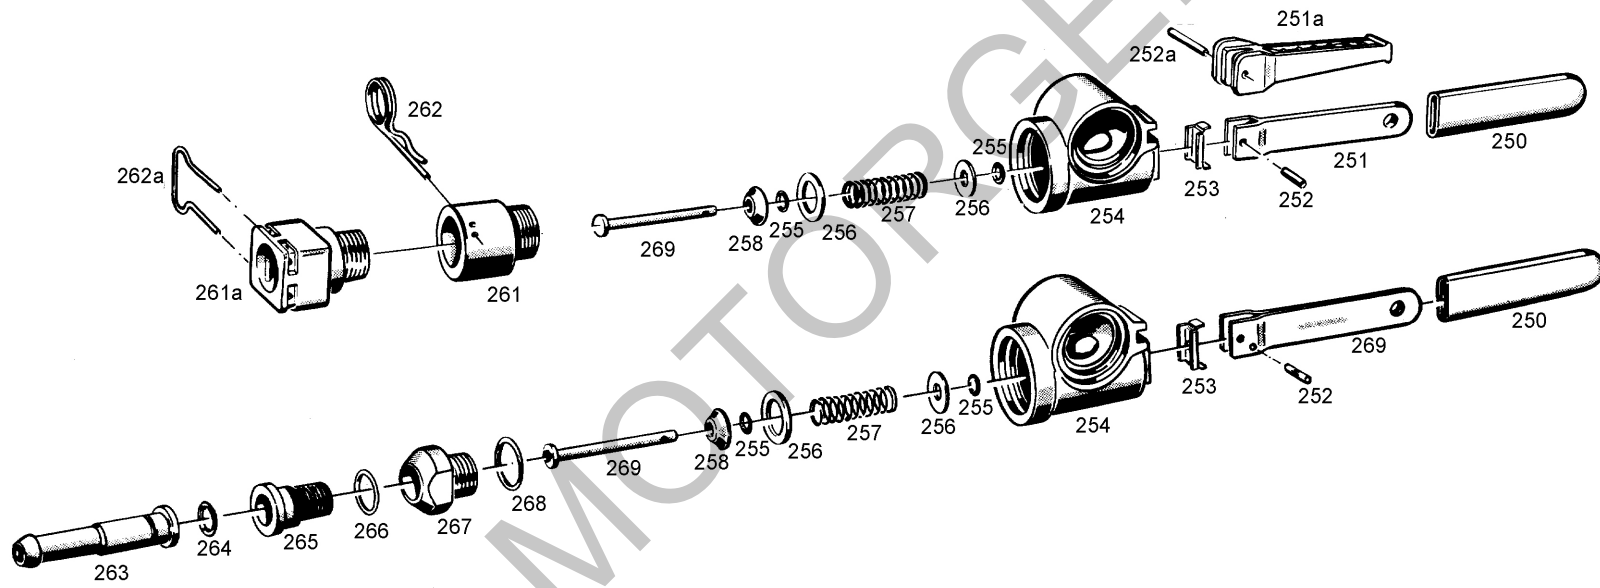

FRANK-MOTORGERÄTE