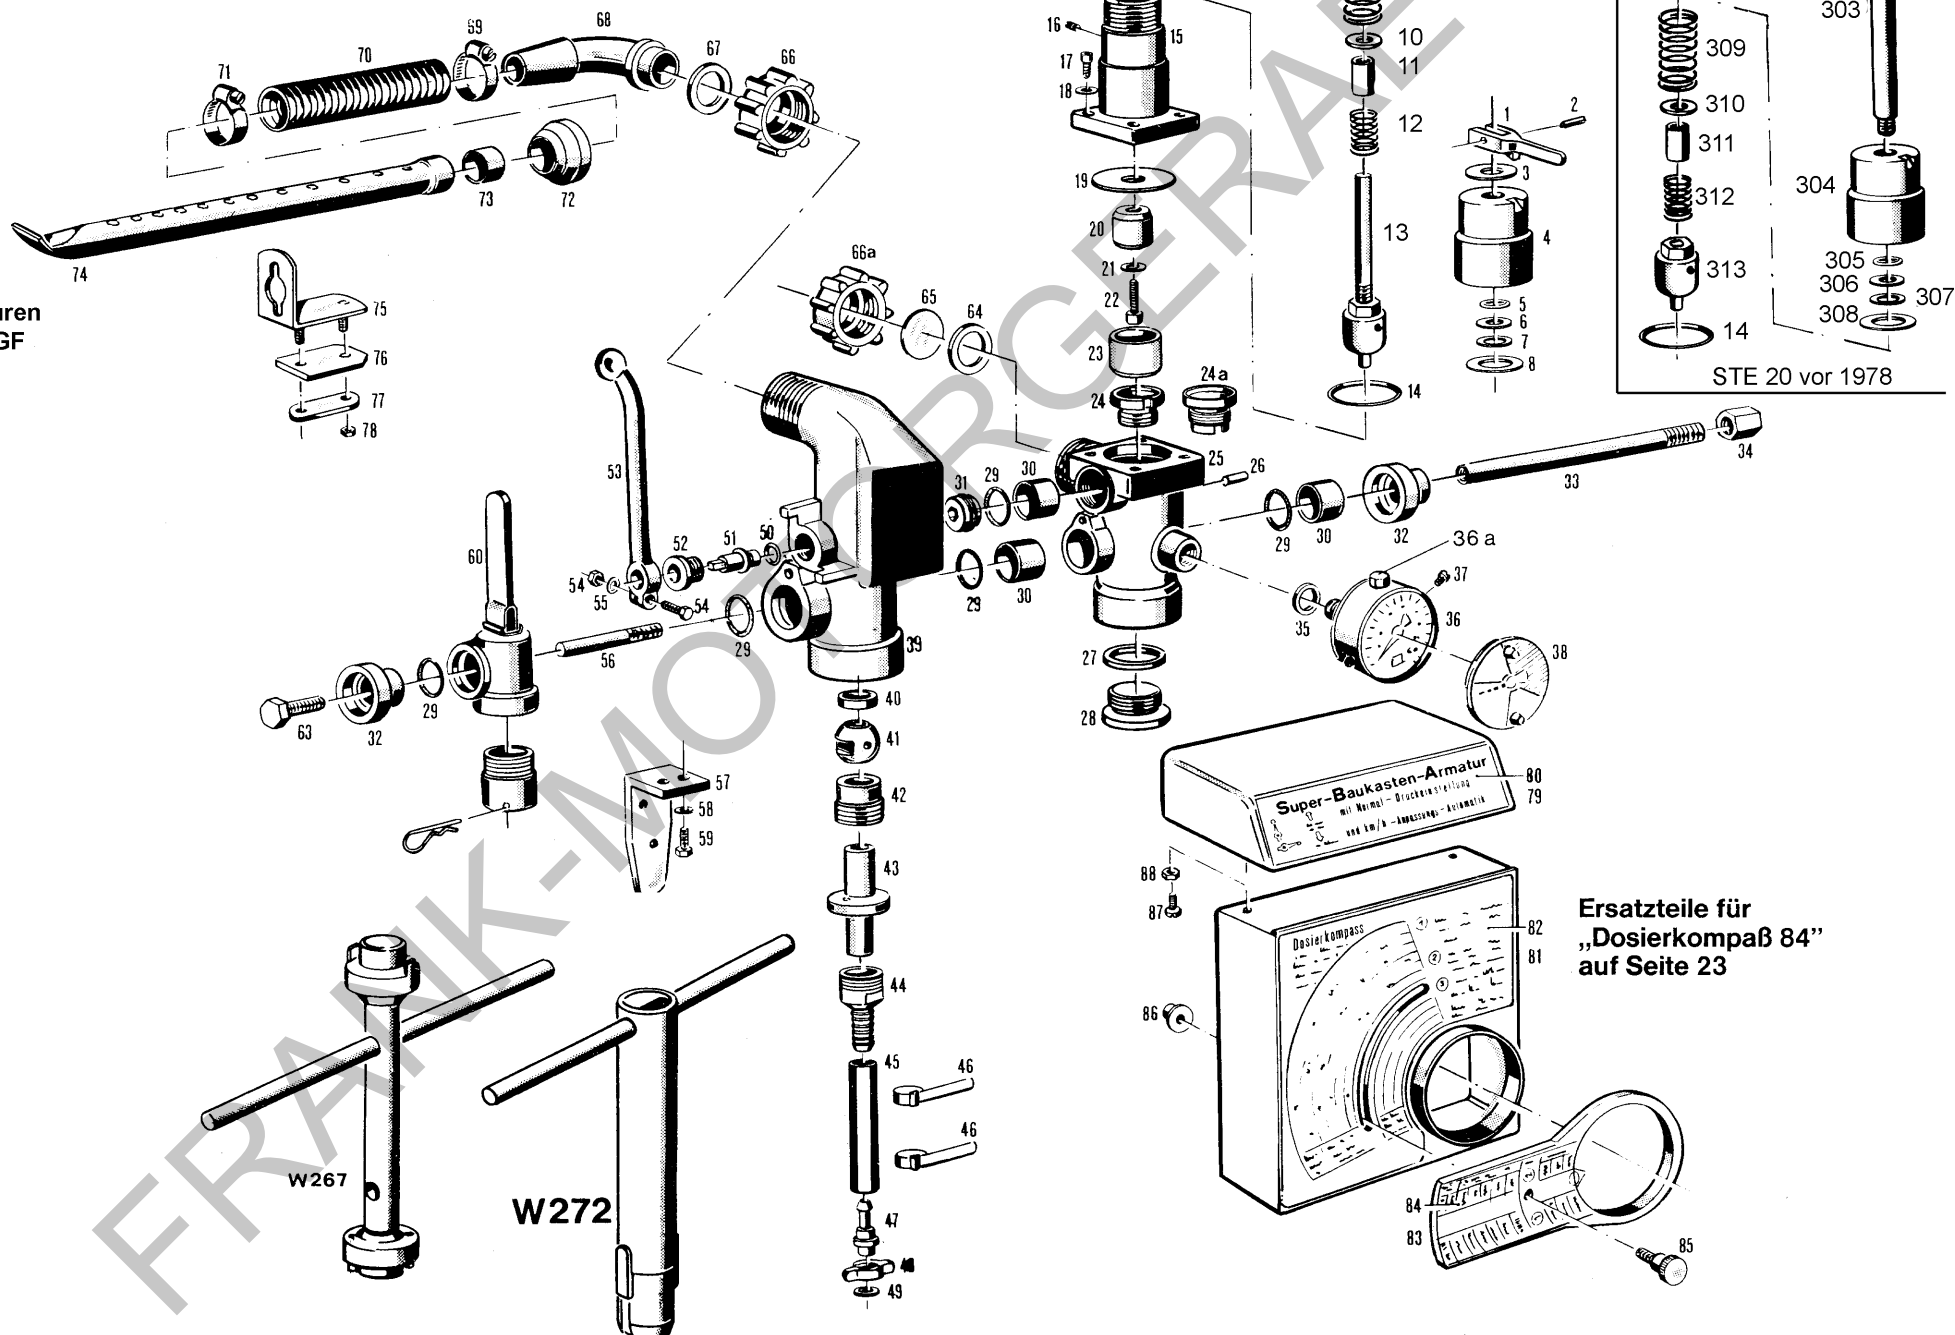

Bedienungsarmaturen
 STA, SUA, SAG, SGF
 Ab Baujahr
 1978

Ersatzteile für
 „Dosierkompaß 84“
 auf Seite 23

Druckfilter 7953

Bei Bestellung von Pos. 309, 310, 311 Durchmesserangaben von 10 und 11 mm beachten.