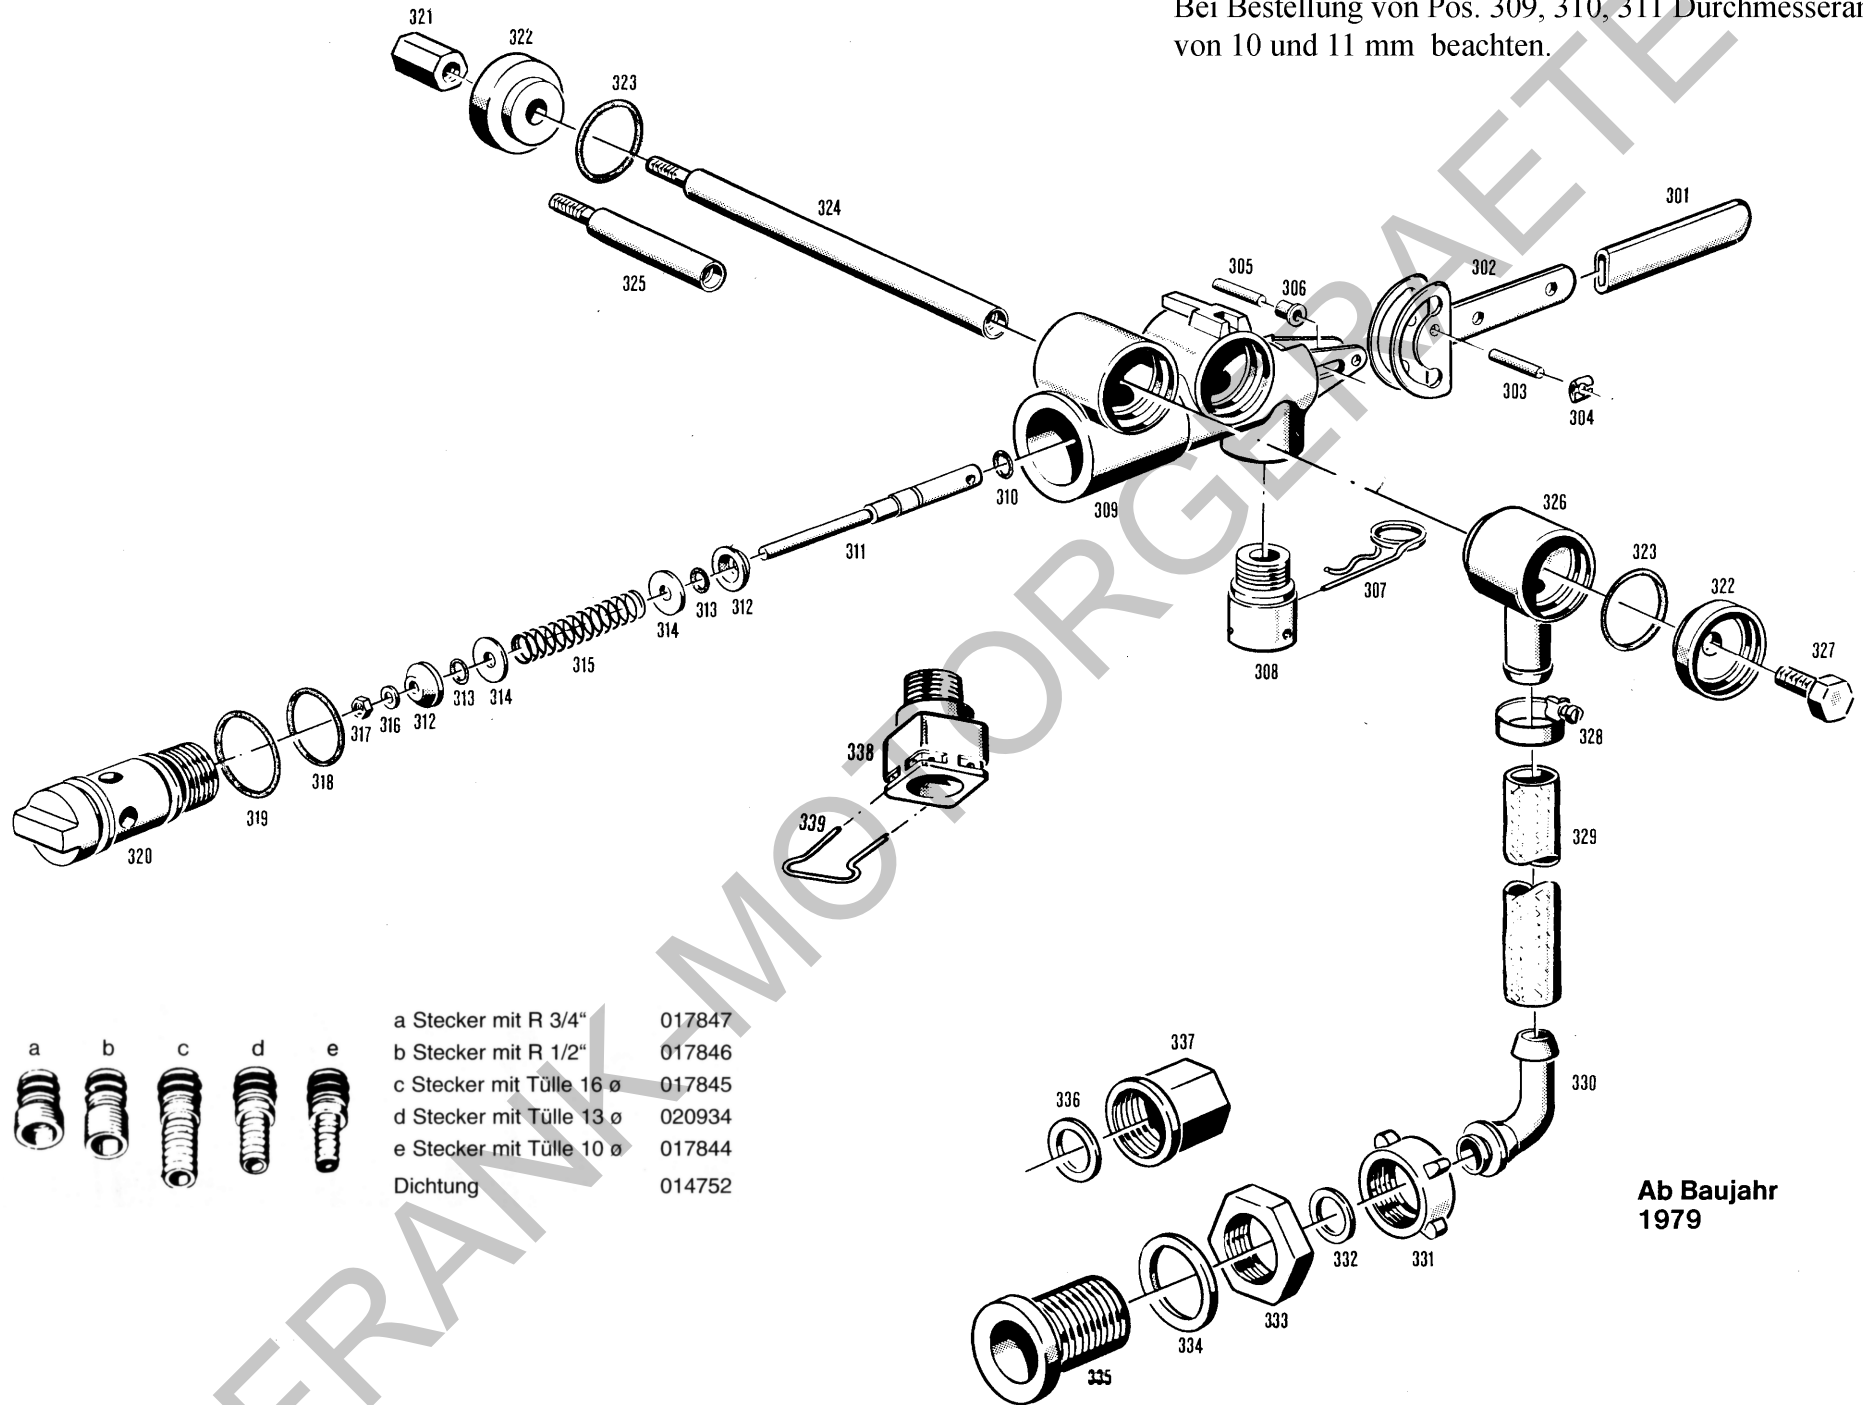

Bedienungsarmaturen
 STA, SUA, SAG, SGF
 Ab Baujahr
 1978

Ersatzteile für
 „Dosierkompaß 84“
 auf Seite 23

Druckfilter 7953

Bei Bestellung von Pos. 309, 310, 311 Durchmesserangaben von 10 und 11 mm beachten.

Ab Baujahr 1979

FRANK-MOTORGERÄTE