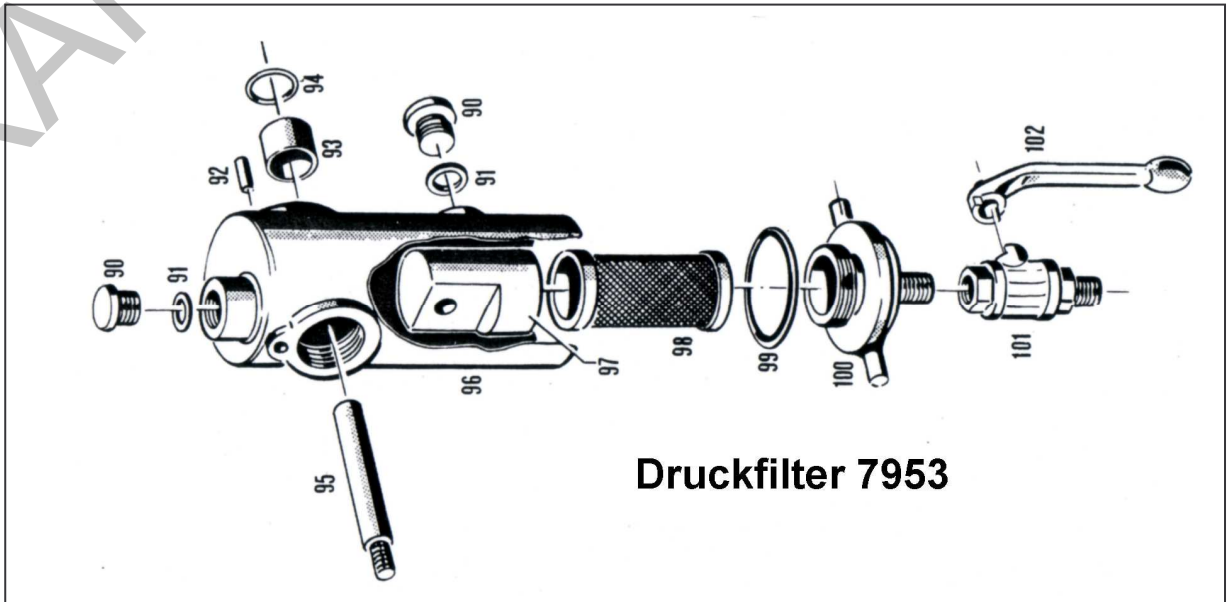

Bedienungsarmaturen
 STA, SUA, SAG, SGF
 Ab Baujahr
 1978

Ersatzteile für
 „Dosierkompaß 84“
 auf Seite 23

Druckfilter 7953

Bei Bestellung von Pos. 309, 310, 311 Durchmesserangaben von 10 und 11 mm beachten.