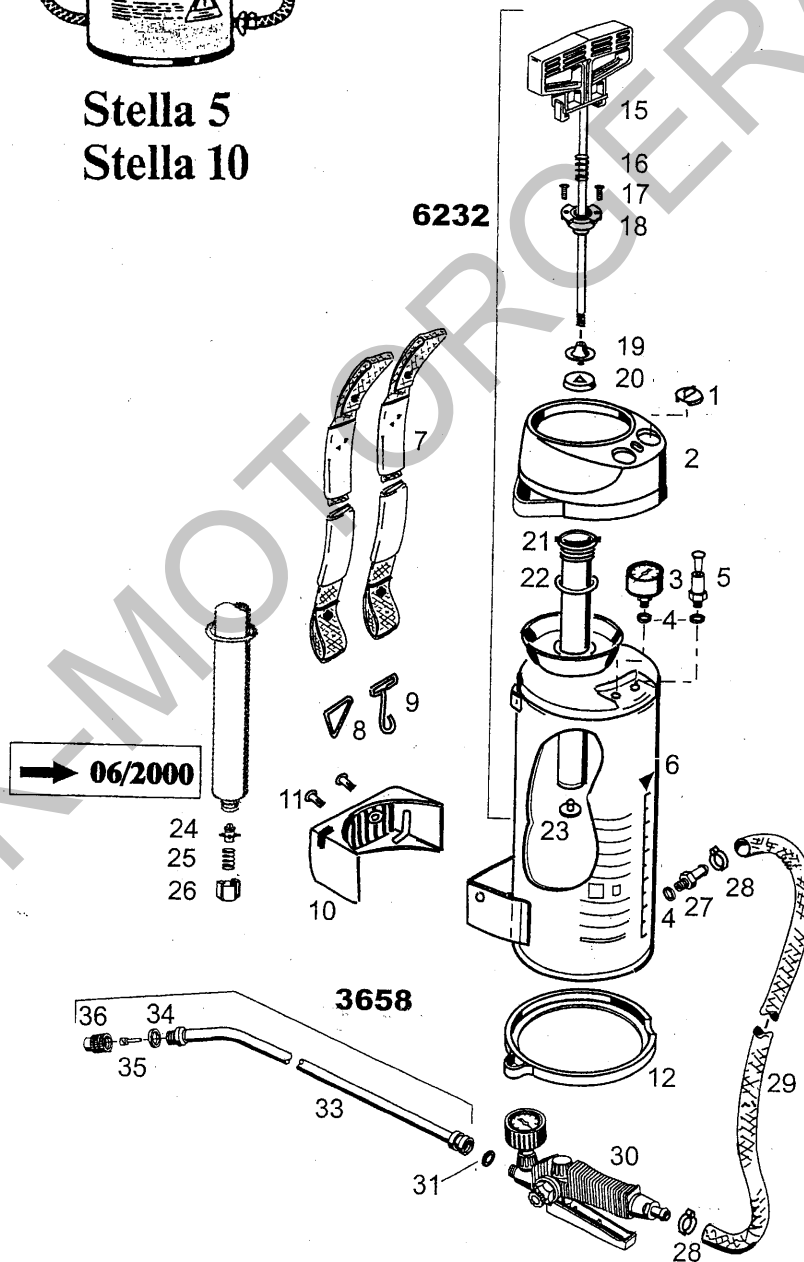

HOLDER

CE

Ersatzteilliste

Planta 5
Planta 10

Stella 5
Stella 10

Ersatzteilversorgung durch: Spare parts service through: Service pieces de rechange par: Servicio de piezas de recambio por:

Holder Zentral-Ersatzteillager

Hausadresse:
Max Holder Str. 1
72555 Metzingen
Tel. 00 49 (0) 71 23 / 96 62 50

Postfachadresse:
Postfach 15 55
72545 Metzingen
Telefax 00 49 (0) 71 23 / 96 62 28

Planta 5
Planta 10

Stella 5
Stella 10

<i>Bild-Nr.</i>	<i>Best.-Nr.</i>	
	3658	Spritzrohr 50 cm mit Düse 1302
	6001	Dichtungssatz, enthält die Teile 1
	6232	Luftpumpe, Messing
1	6119	Deckel für Ersatzteilbox
2	6117	Verkleidung (5 l), schwarz
	6118	Verkleidung (10 l), schwarz
3	6701	Manometer 6 bar
4	1205	Dichtungsring D14 x D9,7 x 2 mm
5	6703	Sicherheitsventil 6 bar
6	6102	Behälter 5 l, Edelstahl (rückentragbar)
	6103	Behälter 10 l, Edelstahl (rückentragbar)
	6105	Behälter 5 l, Stahl beschichtet (rückentragbar)
	6106	Behälter 10 l, Stahl beschichtet (rückentragbar)
7	1100	Tragriemen
8	6108	Dreiangel
9	1102	Riemenhaken
10	6138	Rückenpolster mit Nieten (5 l)
	6139	Rückenpolster mit Nieten (10 l)
11	6140	Niete für Rückenstütze, Kunststoff
12	6107	Fußreif (5 l), schwarz
12	6109	Fußreif (10 l), schwarz
15	6229	Kolbenstange mit Griff
16	6207	Pufffeder
17	6606	Senkschraube M 4 x 9
18	6230	Führungsstopfen
19	6212	Kolben 38 mm
20	6208	Kolbenmanschette 38 mm
21	6253	Zylinderrohr Ms
22	6200	O-Ring D42 x 4 mm
23	6241	Ventilscheibe mit Zapfen, NBR
24	6201	Einsatz für Rückschlagventil
25	6202	Feder
26	6250	Hülse Rückschlagventil
27	6301	Schlauchverschraubung M 10
28	1601	Schlauchschele
29	1364	Druckschlauch PVC D10 mm x 1,2 m
30	1349G	DOSICONTROL D10 mm mit Druckregler und Manometer kpl.
31	1206	O-Ring D10 x 3 mm
32	1344	Abstellventil D10 mm
33	3650	Spritzrohr 50 cm ohne Düse
34	1360	Dichtungsring D15 x D11 x 2 mm
35	1301	Drallkörper, fein
36	1302	Düse 1,1 mm Bohrung