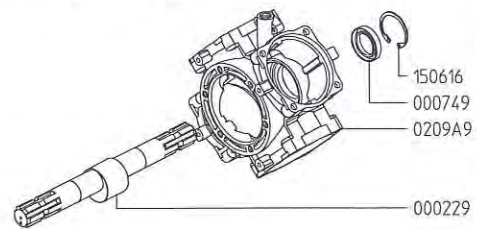

SERIE - SERIES

ZETA

844500 ZETA 170 1C
 846700 ZETA 170 TS 2C
 844400 ZETA 170 MI-1"

ZETA 170 1C

Achtung!

Bei Bestellungen muss vor die Artikelnummern unbedingt der Zusatz UD geschrieben werden.

Z.B. UD110104

ZETA 170 MI-1"

Variante versione MI-1" rispetto alla 1C
 Variables of version MI-1" compared to 1C

ZETA 170 TS 2C

Variante versione TS 2C rispetto alla 1C
 Variables of version TS 2C compared to 1C

- ⓪ — Nuovi particolari ZETA non intercambiabili su pompe RO
- * ⓪ — Nuovi particolari ZETA utilizzabili su pompe RO
- ⓪ — Particolari comuni tra pompe ZETA e RO