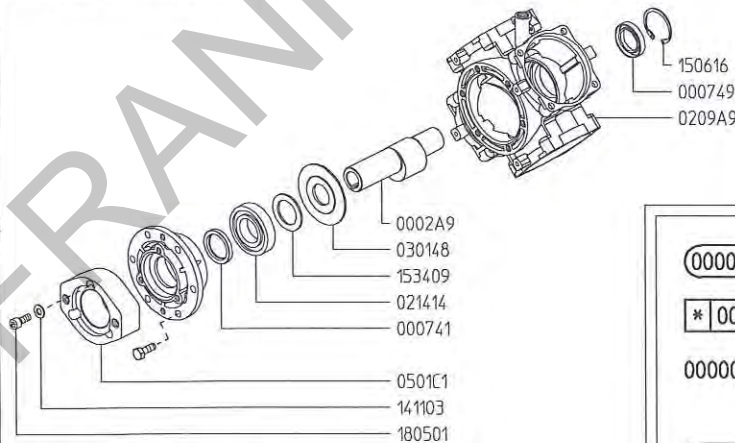

ZETA 170 MI-1"

Variante versione MI-1" rispetto alla 1C
 Variables of version MI-1" compared to 1C

ZETA 170 TS 2C

Variante versione TS 2C rispetto alla 1C
 Variables of version TS 2C compared to 1C

- ⓪ — Nuovi particolari ZETA non intercambiabili su pompe RO
- * ⓪ — Nuovi particolari ZETA utilizzabili su pompe RO
- ⓪ — Particolari comuni tra pompe ZETA e RO