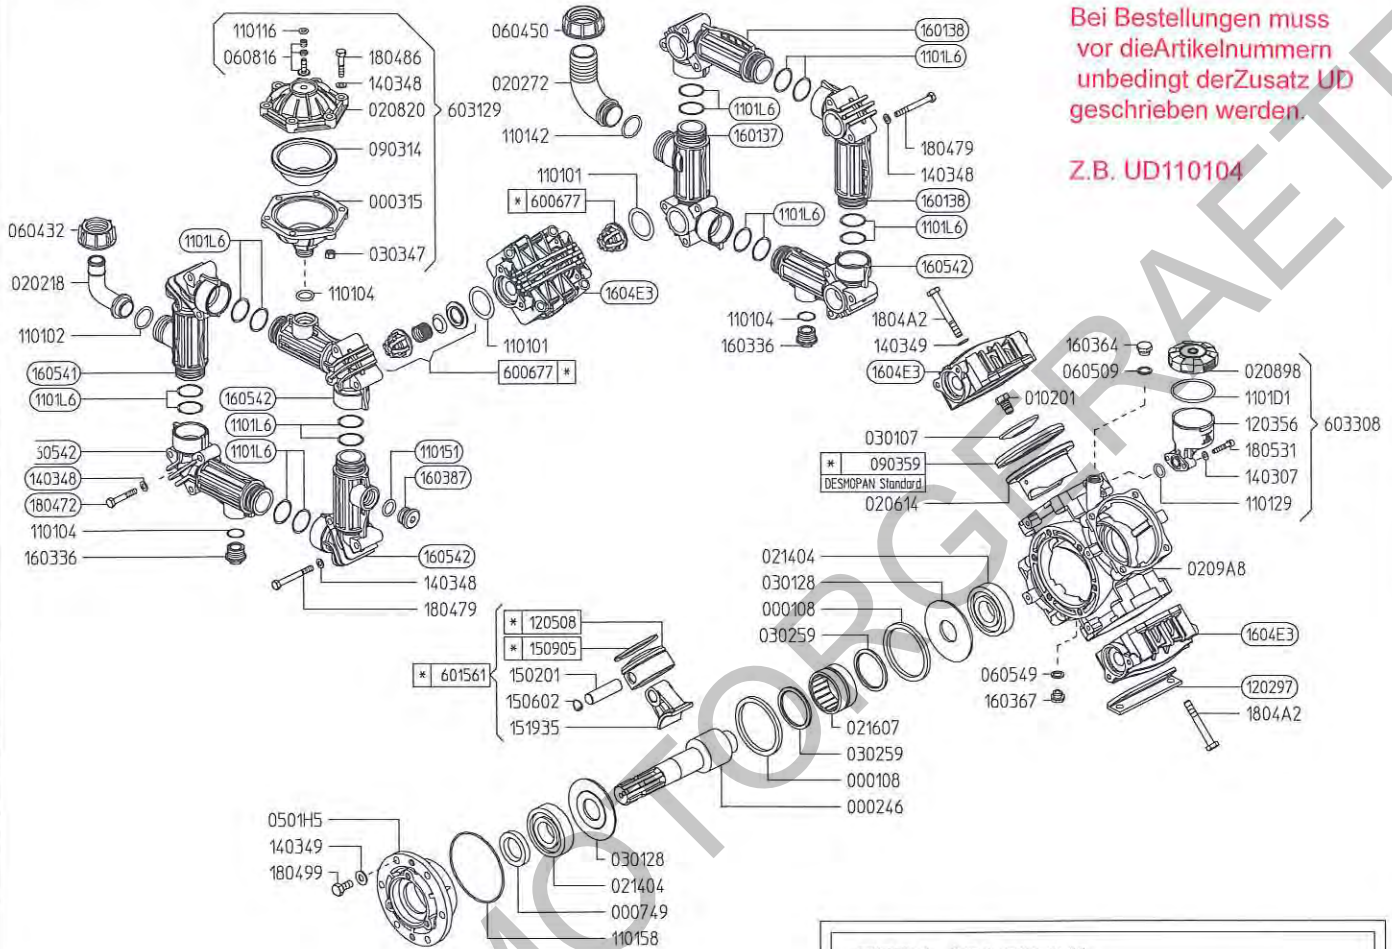

- ⓪00000 — Nuovi particolari ZETA non intercambiabili su pompe RO
- * ⓪00000 — Nuovi particolari ZETA utilizzabili su pompe RO
- ⓪00000 — Particolari comuni tra pompe ZETA e RO

- ⓪00000 — New ZETA parts not interchangeable with RO pumps
- * ⓪00000 — New ZETA parts usable on RO pumps
- ⓪00000 — Common parts between ZETA and RO pumps

SERIE - SERIES

ZETA

844500 ZETA 170 1C
 846700 ZETA 170 TS 2C
 844400 ZETA 170 MI-1"

ZETA 170 1C

Achtung!

Bei Bestellungen muss vor die Artikelnummern unbedingt der Zusatz UD geschrieben werden.

Z.B. UD110104