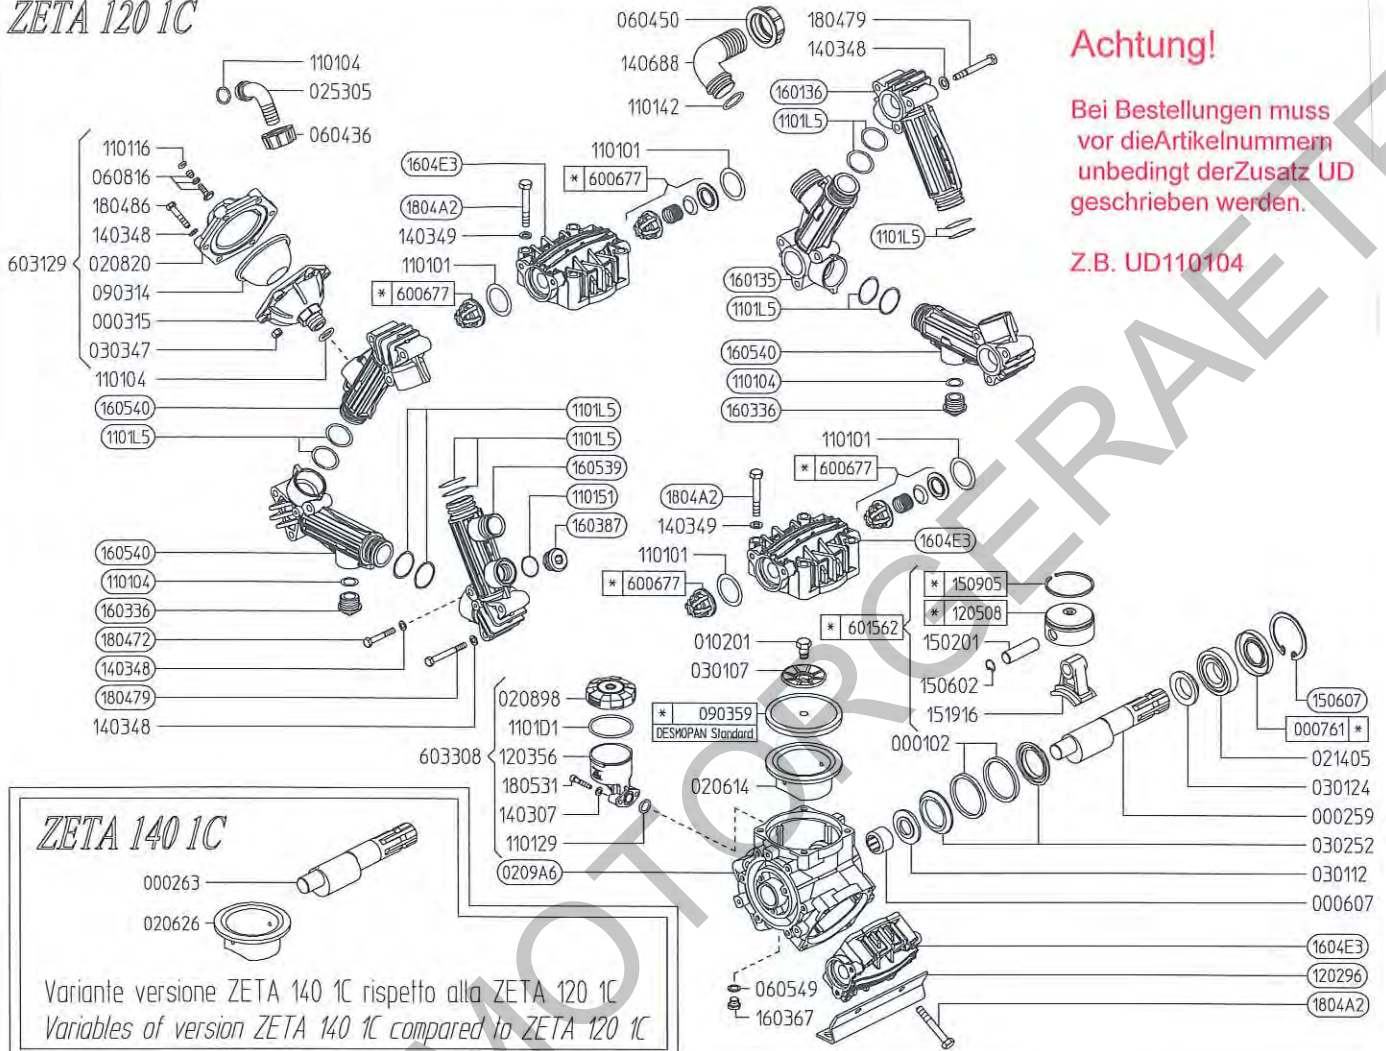

845500

ZETA 140 TS 1C

845000

ZETA 120 VA

ZETA 120 1C

Achtung!

Bei Bestellungen muss vor die Artikelnummern unbedingt der Zusatz UD geschrieben werden.

Z.B. UD110104

ZETA 140 1C

Variante versione ZETA 140 1C rispetto alla ZETA 120 1C
Variables of version ZETA 140 1C compared to ZETA 120 1C

ZETA 120 TS 1C

Variante versione ZETA 120 TS 1C rispetto alla ZETA 120 1C
Variables of version ZETA 120 TS 1C compared to ZETA 120 1C

SERIE - SERIES

ZETA

844500 ZETA 170 1C
 846700 ZETA 170 TS 2C
 844400 ZETA 170 MI-1"

ZETA 170 1C

Achtung!

Bei Bestellungen muss vor die Artikelnummern unbedingt der Zusatz UD geschrieben werden.

Z.B. UD110104

ZETA 260 MI-1"

Achtung!

ZETA 260 TS 2C

Bei Bestellungen muss vor die Artikelnummern unbedingt der Zusatz UD geschrieben werden.

Z.B. UD110104

ZETA 230 TS 2C

Variante versione ZETA 230 TS 2C rispetto alla ZETA 260 TS 2C
Variables of version ZETA 230 TS 2C compared to ZETA 260 TS 2C