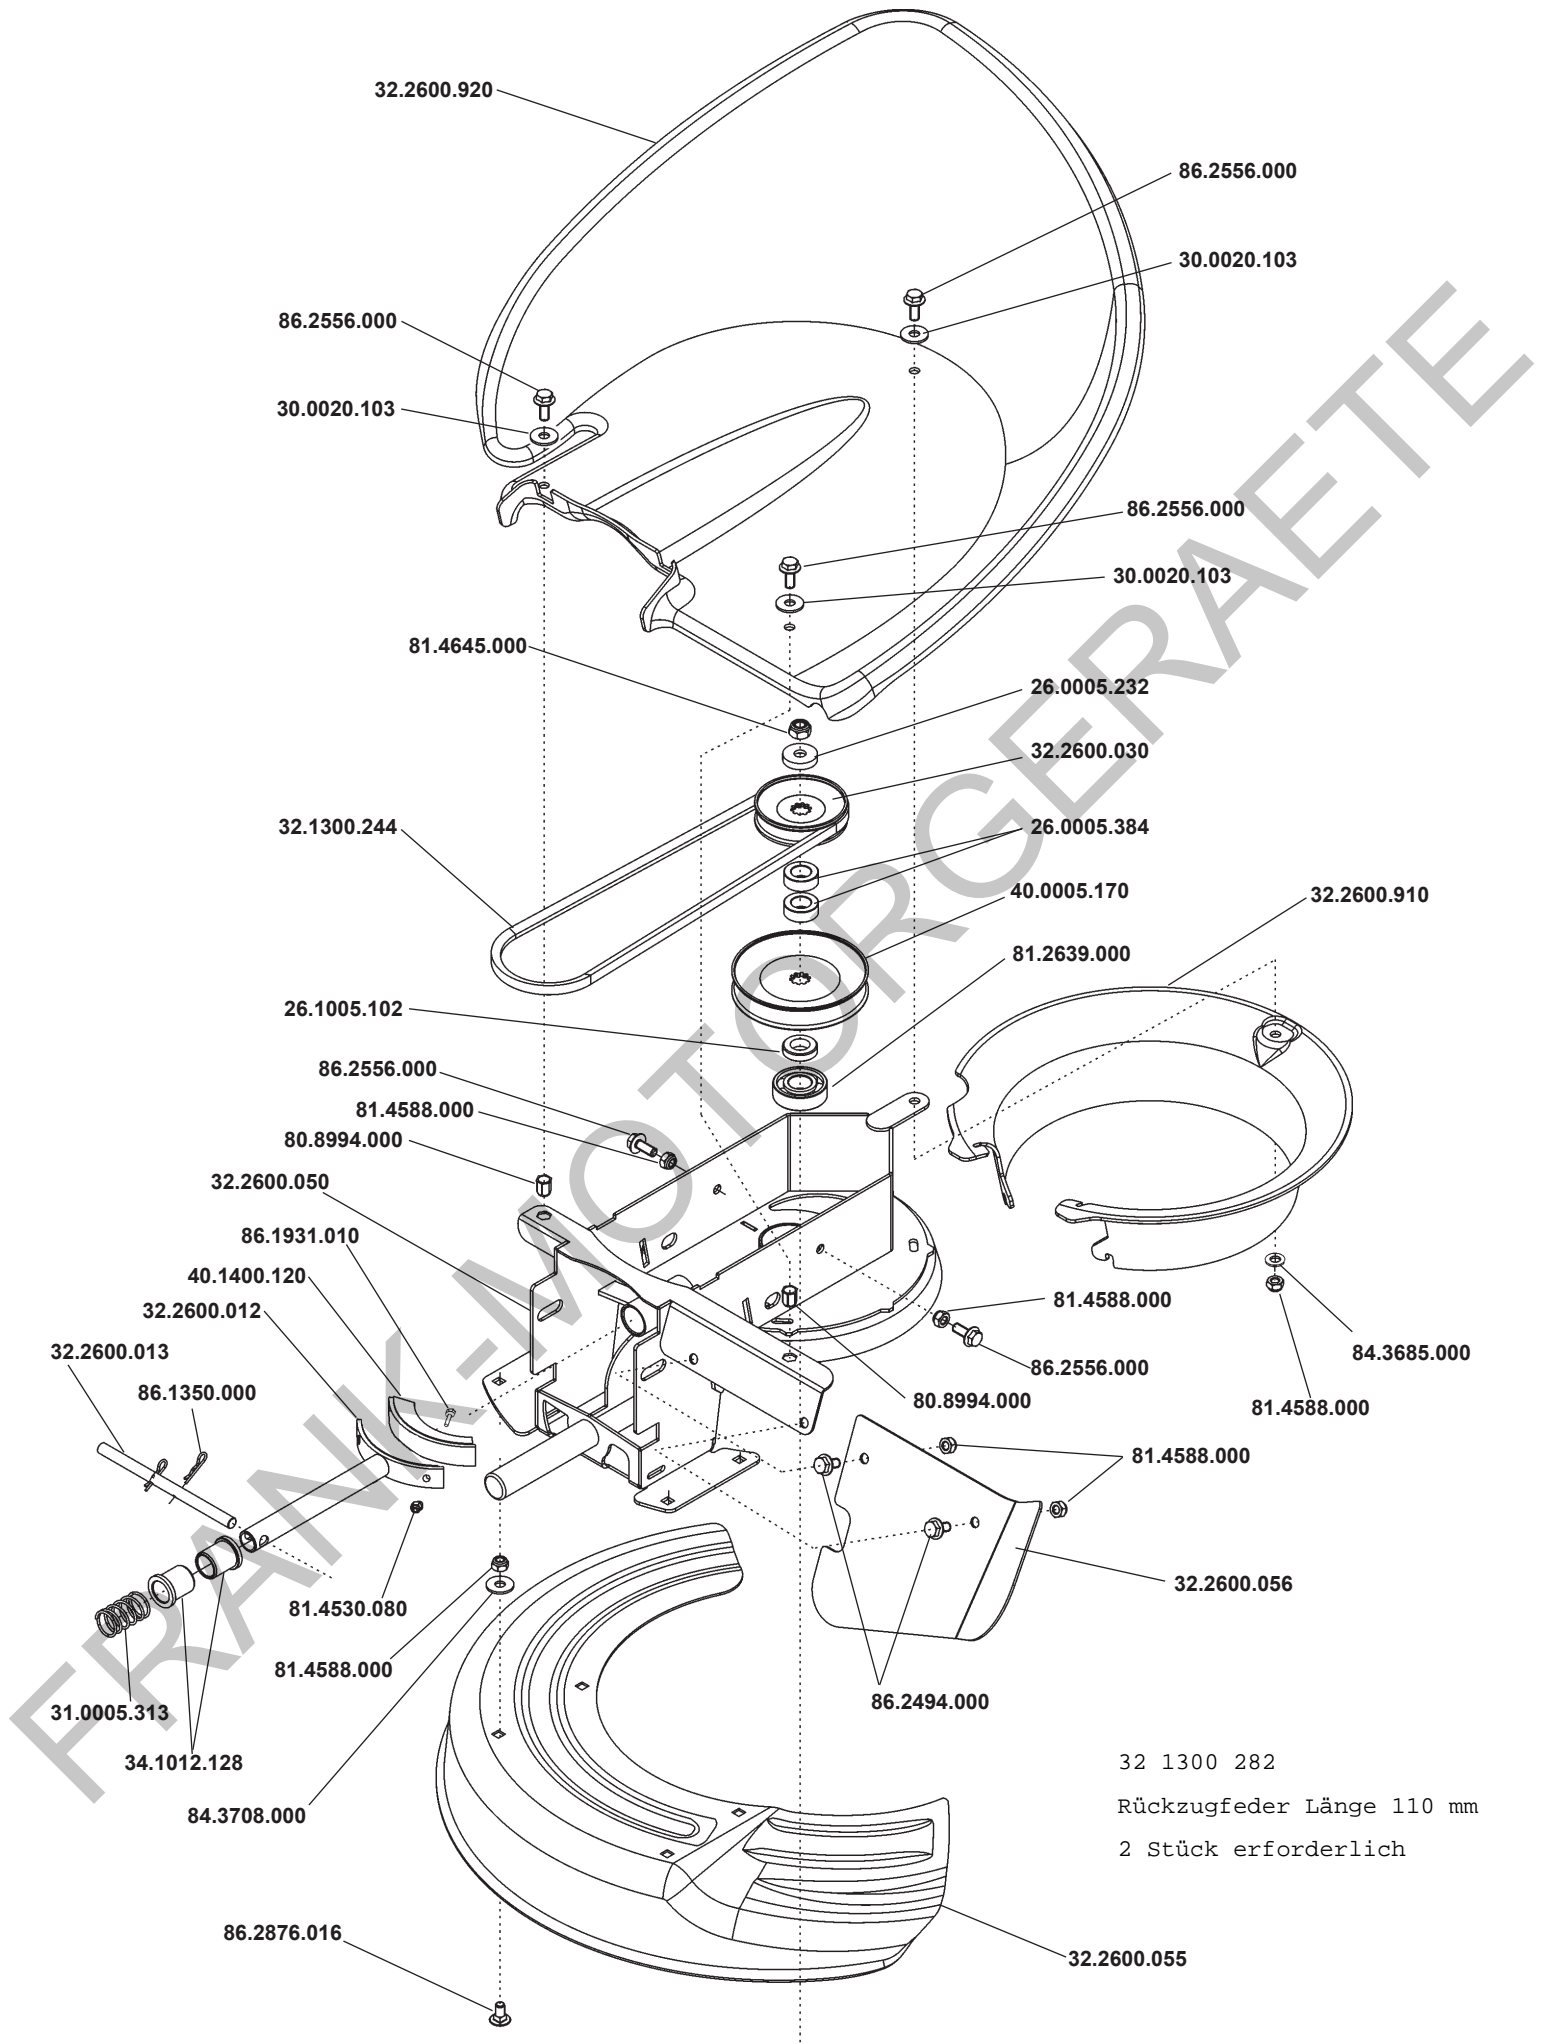

Fax. 0049 (0) 7183 / 30590-20

www.eurosystems-motorgeraete.de

info@eurosystems-motorgeraete.de

Stand: 06.2012

32 1300 282
 Rückzugfeder Länge 110 mm
 2 Stück erforderlich

FRANK-MOTORGERÄTE