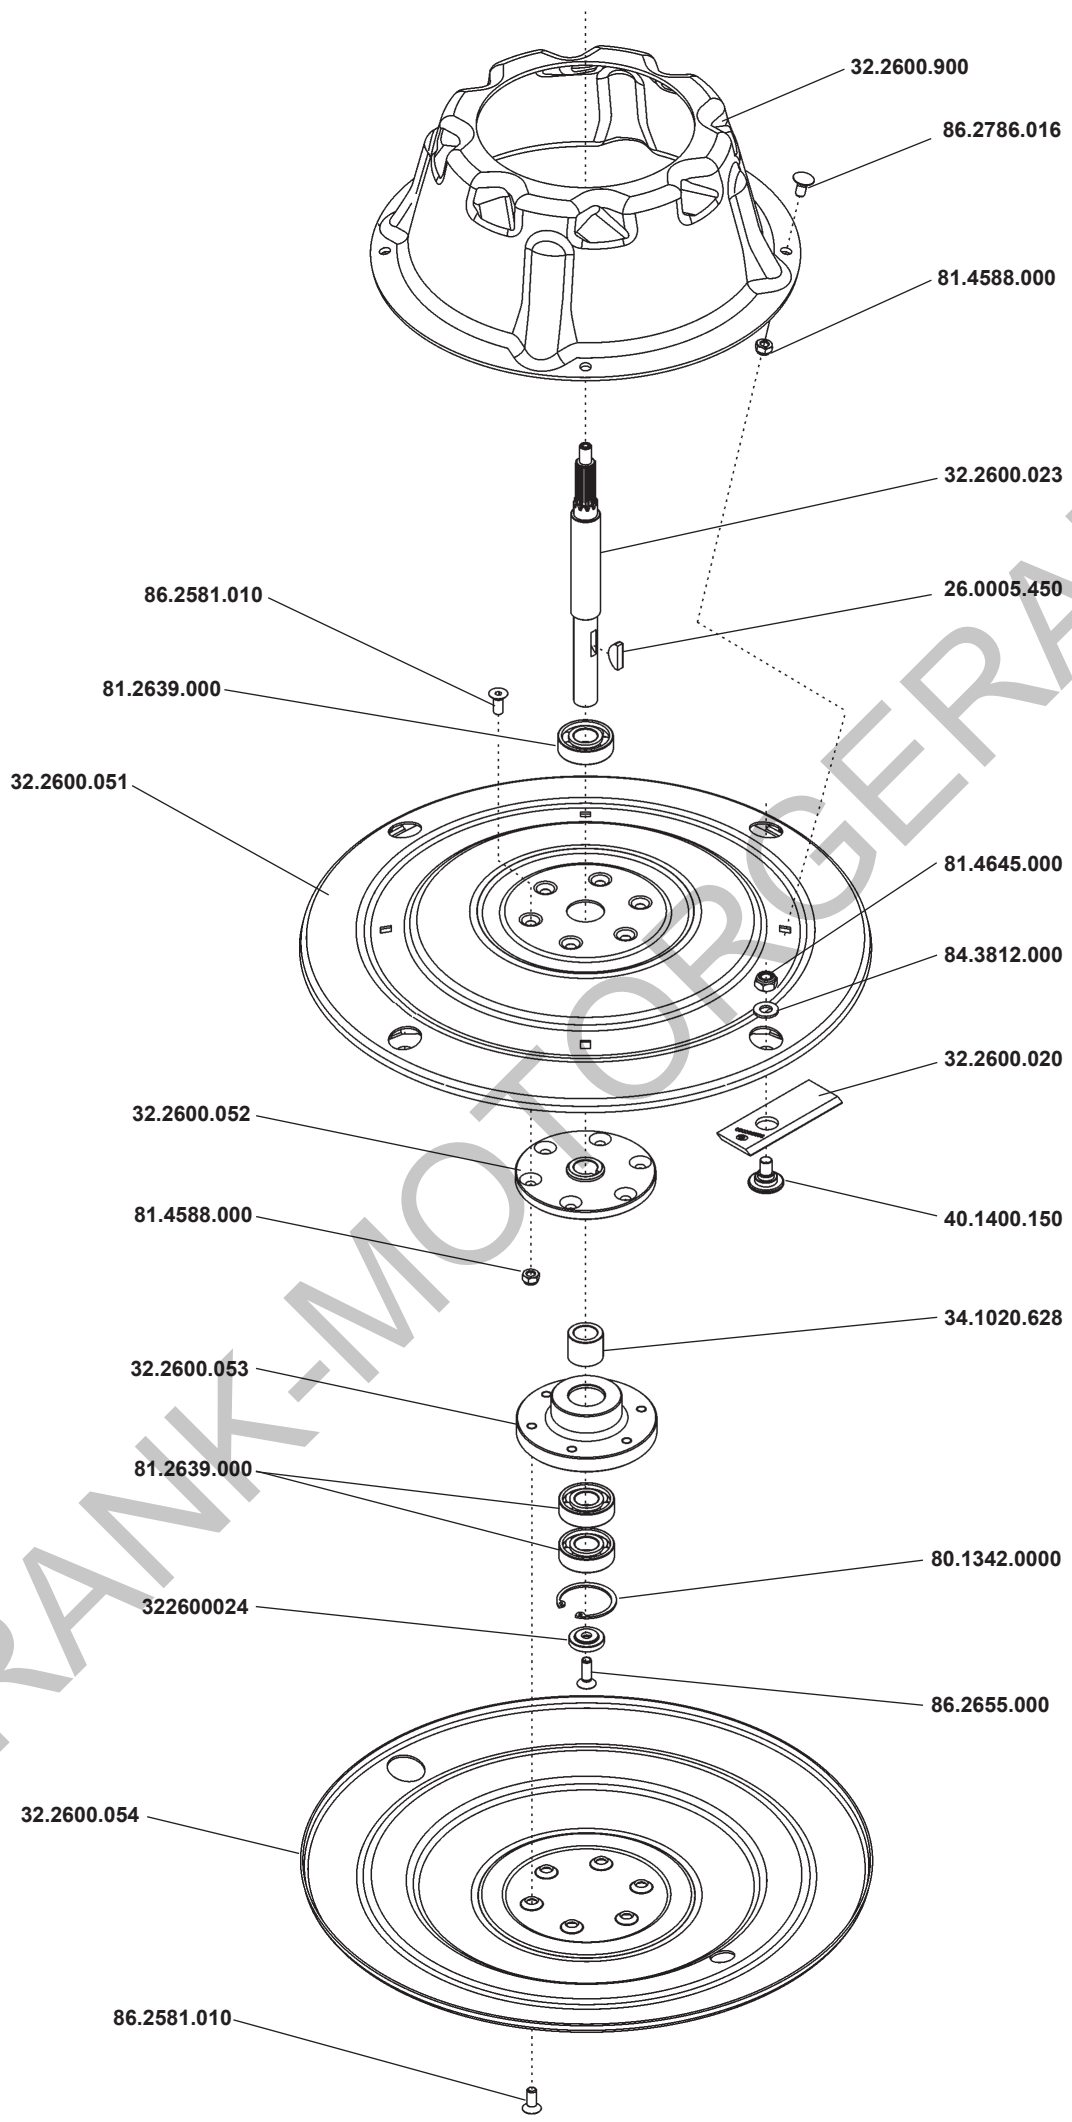

Fax. 0049 (0) 7183 / 30590-20

www.eurosystems-motorgeraete.de

info@eurosystems-motorgeraete.de

Stand: 06.2012

32 1300 282
 Rückzugfeder Länge 110 mm
 2 Stück erforderlich

FRANK-MOTORGERÄTE