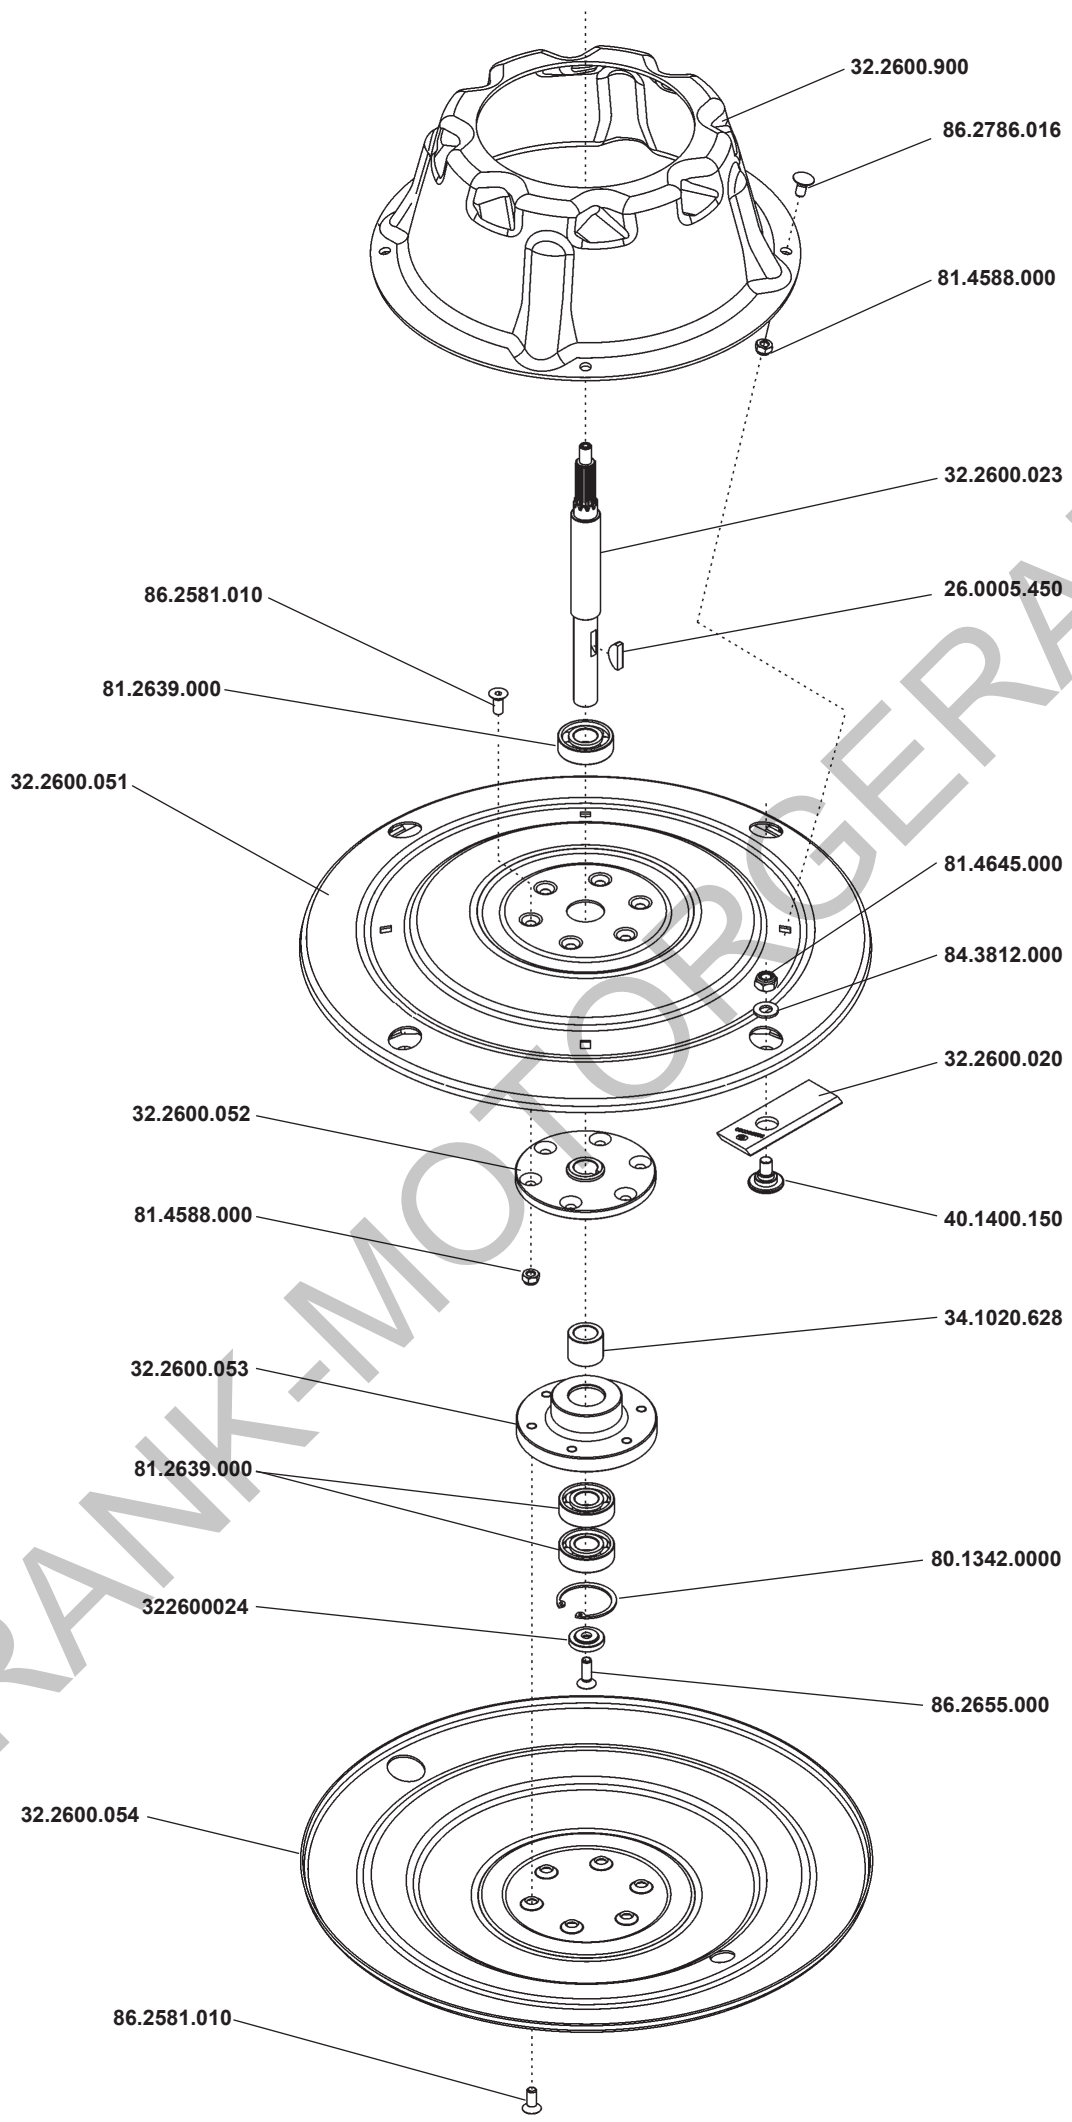

FRANK-MOTORGERÄTE