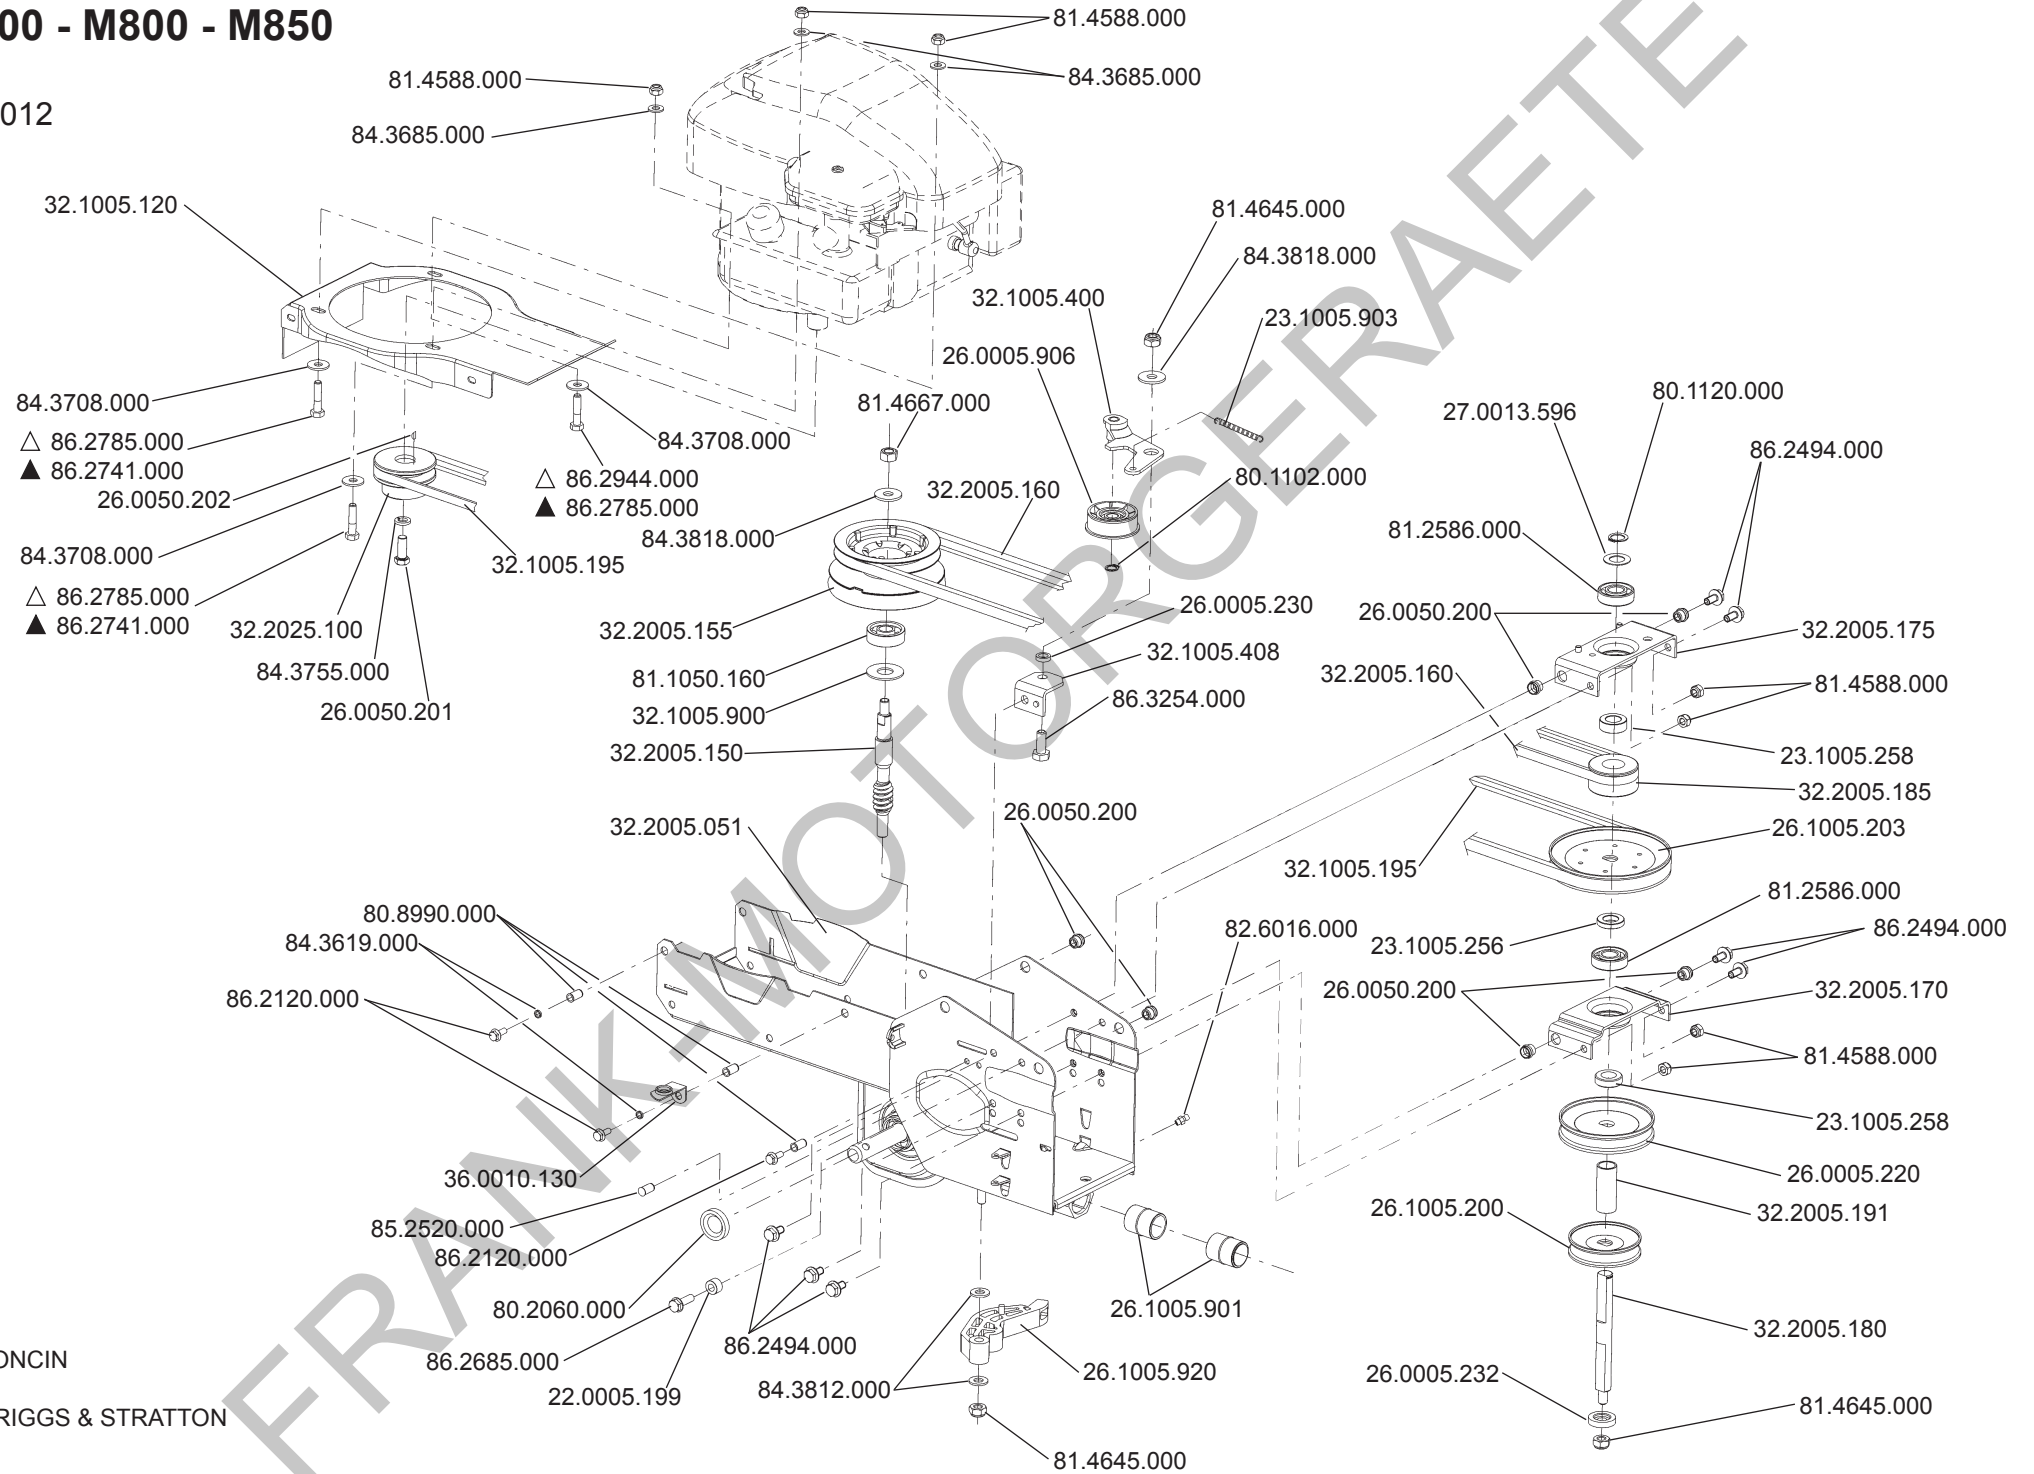

M700 - M800 - M850

1/4

05/2012

M700 - M800 - M850

2/4

05/2012

M700 - M800 - M850

3/4

05/2012

Bild Nr.	Bezeichnung	Bestell Nr.
1	Rad kpl. links	32 1015 253
1a	Rad kpl. rechts	32 1015 252
2	Reifen 13 x 5,00 - 6 AS	32 1015 254
3	Felge	
4	Schlauch 13 x 5,00 - 6	32 1015 254