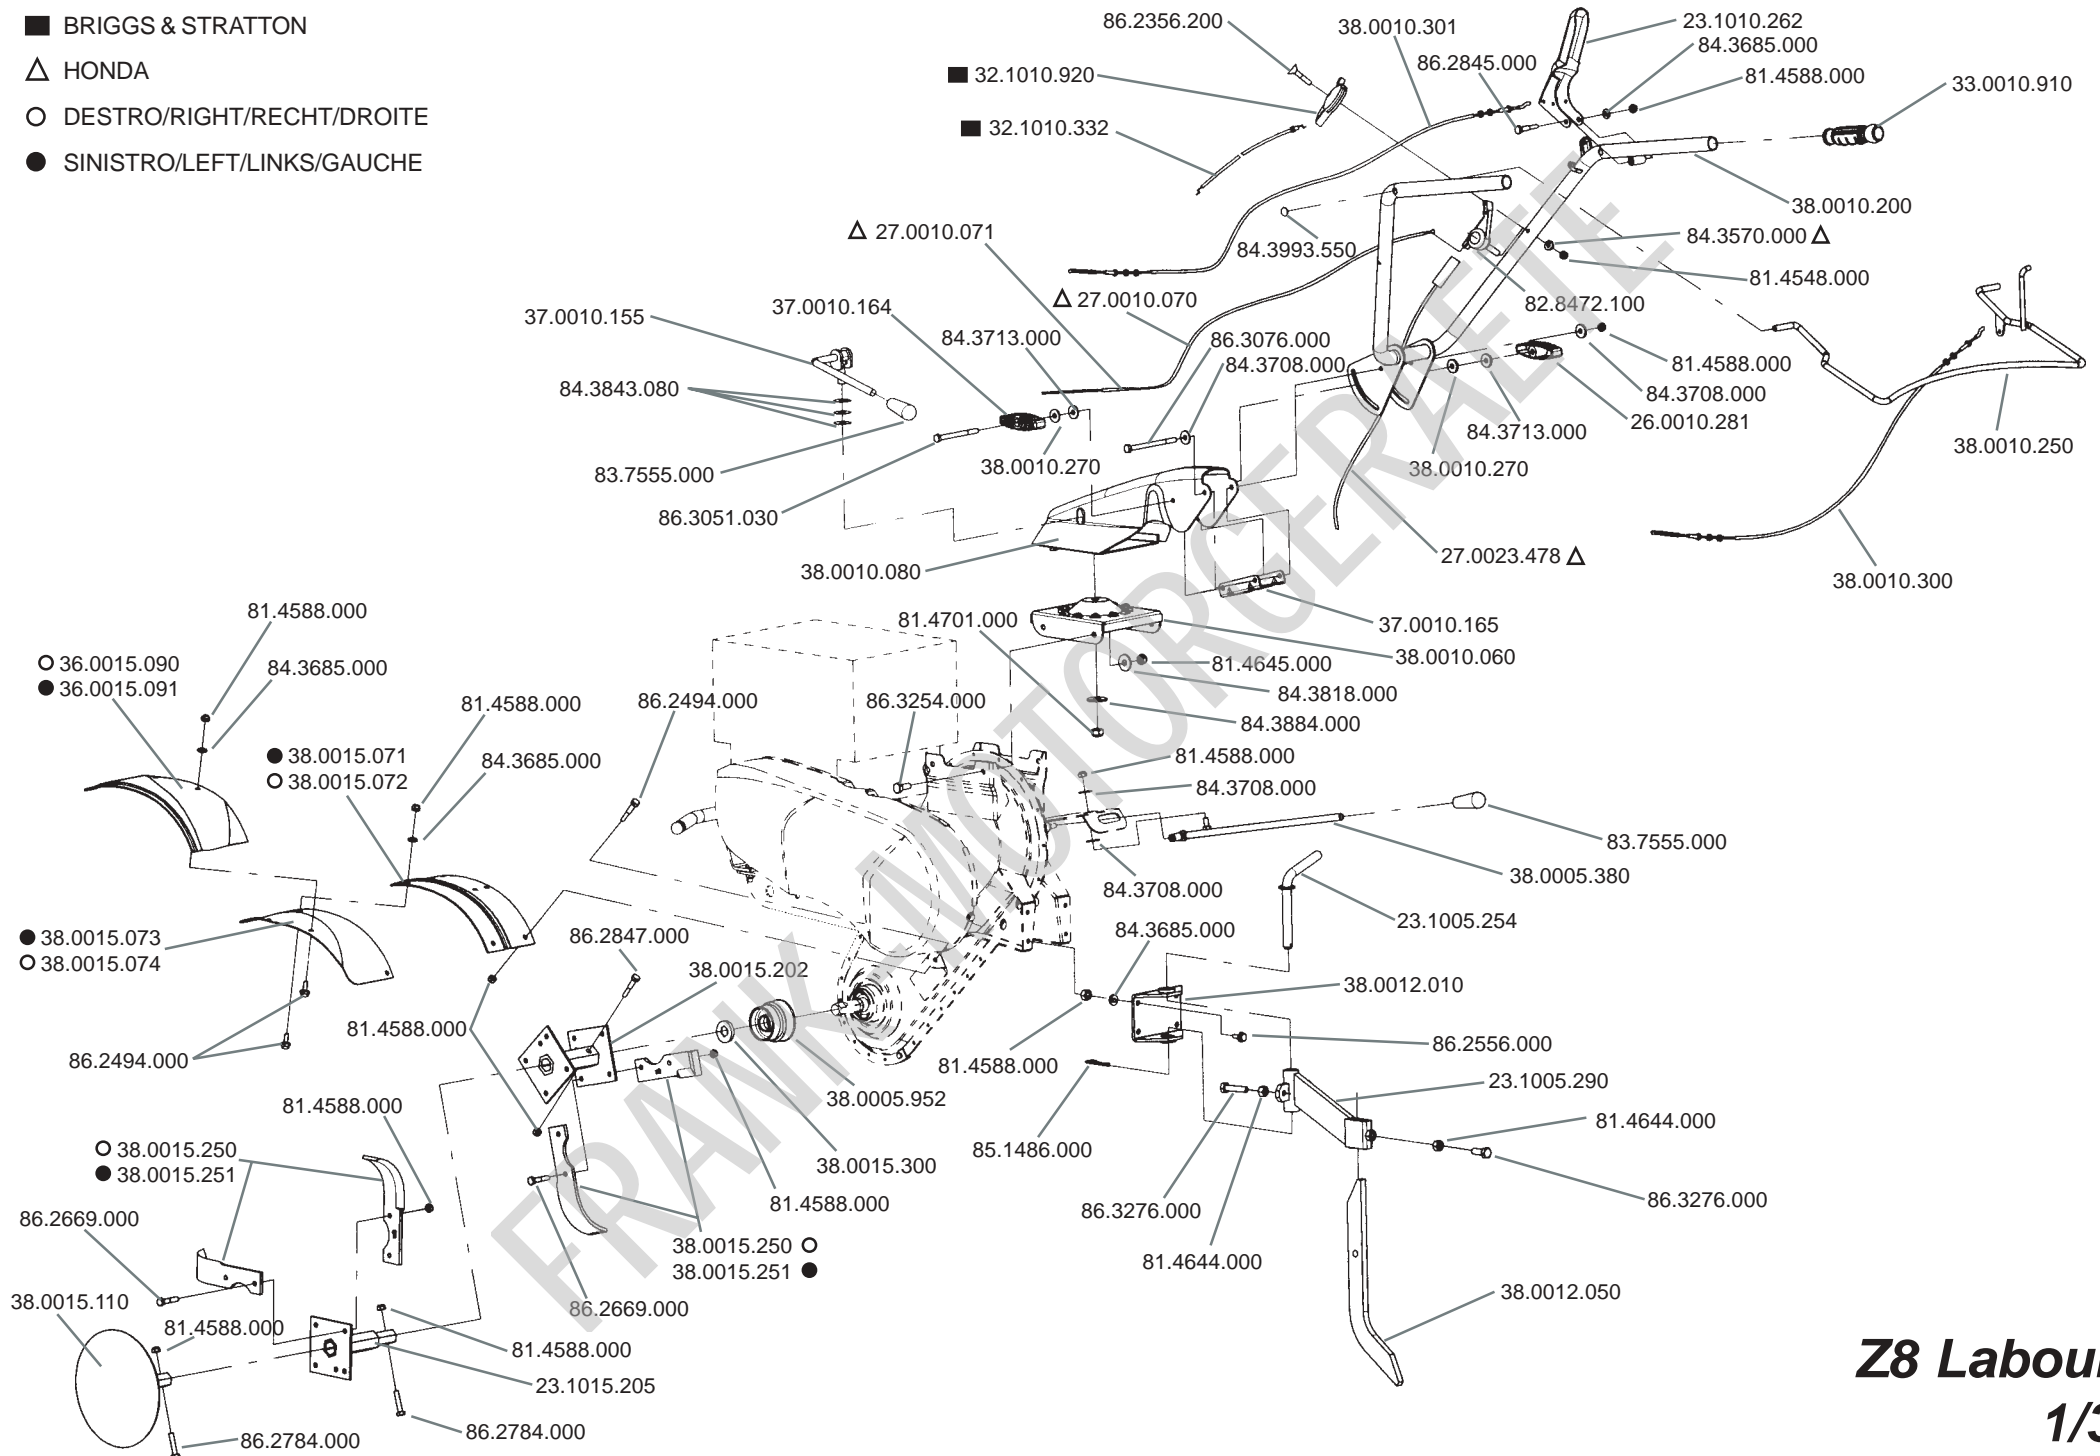

*MOTUZAPPA
MOTOBINEUSE
MOTOR-HOE
MOTORHACKE*

Z8 LABOUR

*CATALOGO PARTI DI RICAMBIO
CATALOGUE PIECES DÉTACHÉES
SPARE PARTS LIST
ERSATZTEILLISTE*

■ BRIGGS & STRATTON

△ HONDA

○ DESTRO/RIGHT/RECHT/DROITE

● SINISTRO/LEFT/LINKS/GAUCHE

○ DESTRO/RIGHT/RECHT/DROITE

● SINISTRO/LEFT/LINKS/GAUCHE