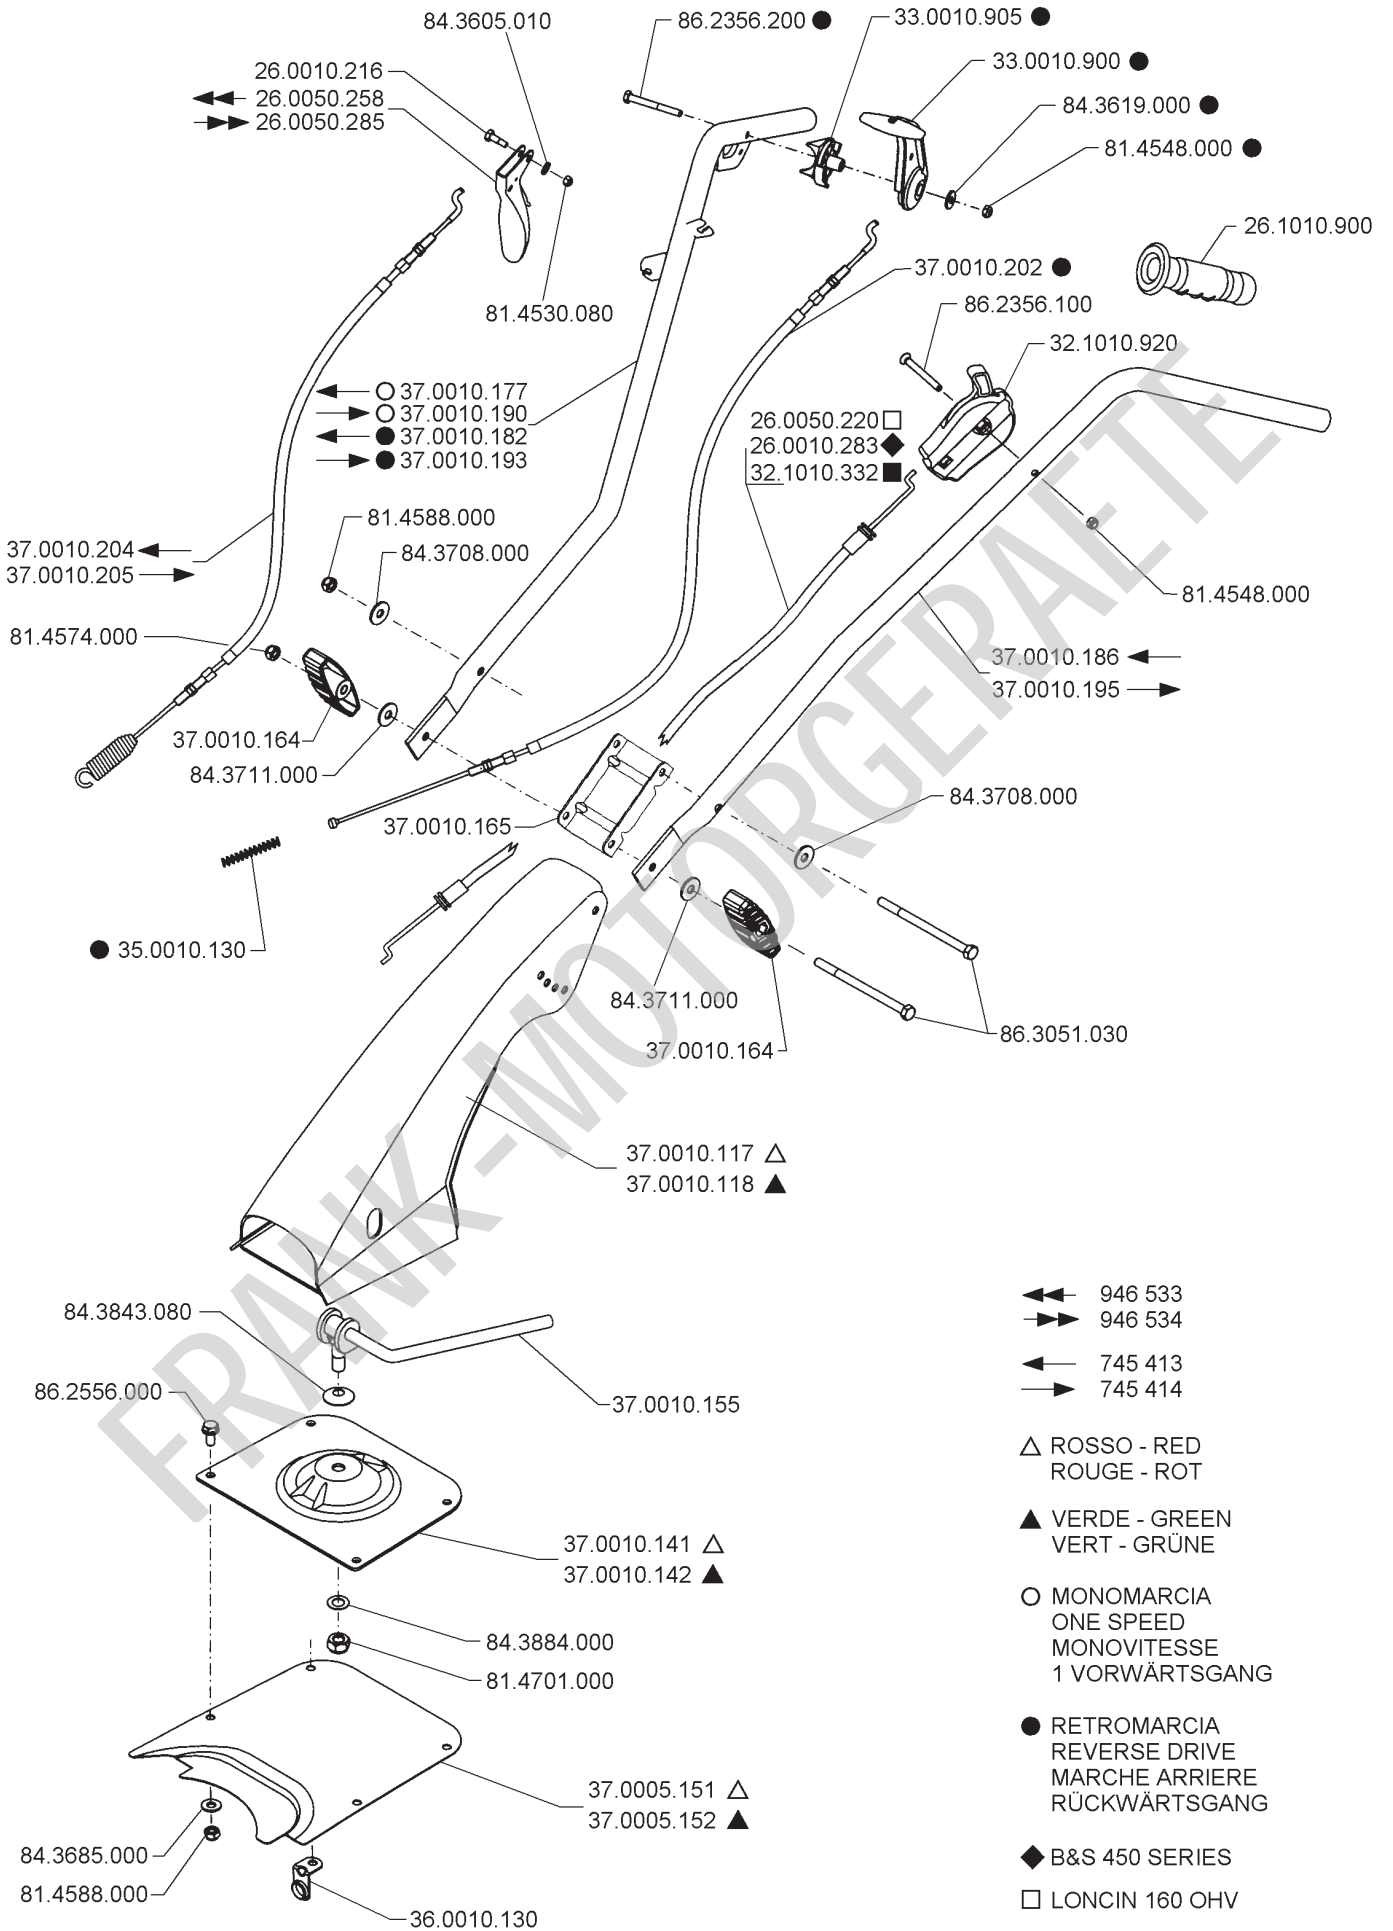

# Mod. Z3

1/2  
06/2012

← 946 533

→ 946 534

← 745 413

→ 745 414

△ ROSSO - RED  
ROUGE - ROT

▲ VERDE - GREEN  
VERT - GRÜNE

○ MONOMARCIA  
ONE SPEED  
MONOVITESSE  
1 VORWÄRTSGANG

● RETROMARCIA  
REVERSE DRIVE  
MARCHE ARRIERE  
RÜCKWÄRTSGANG

◆ B&S 450 SERIES

□ LONCIN 160 OHV

■ HONDA GCV135

# Mod. Z3

2/2  
06/2012