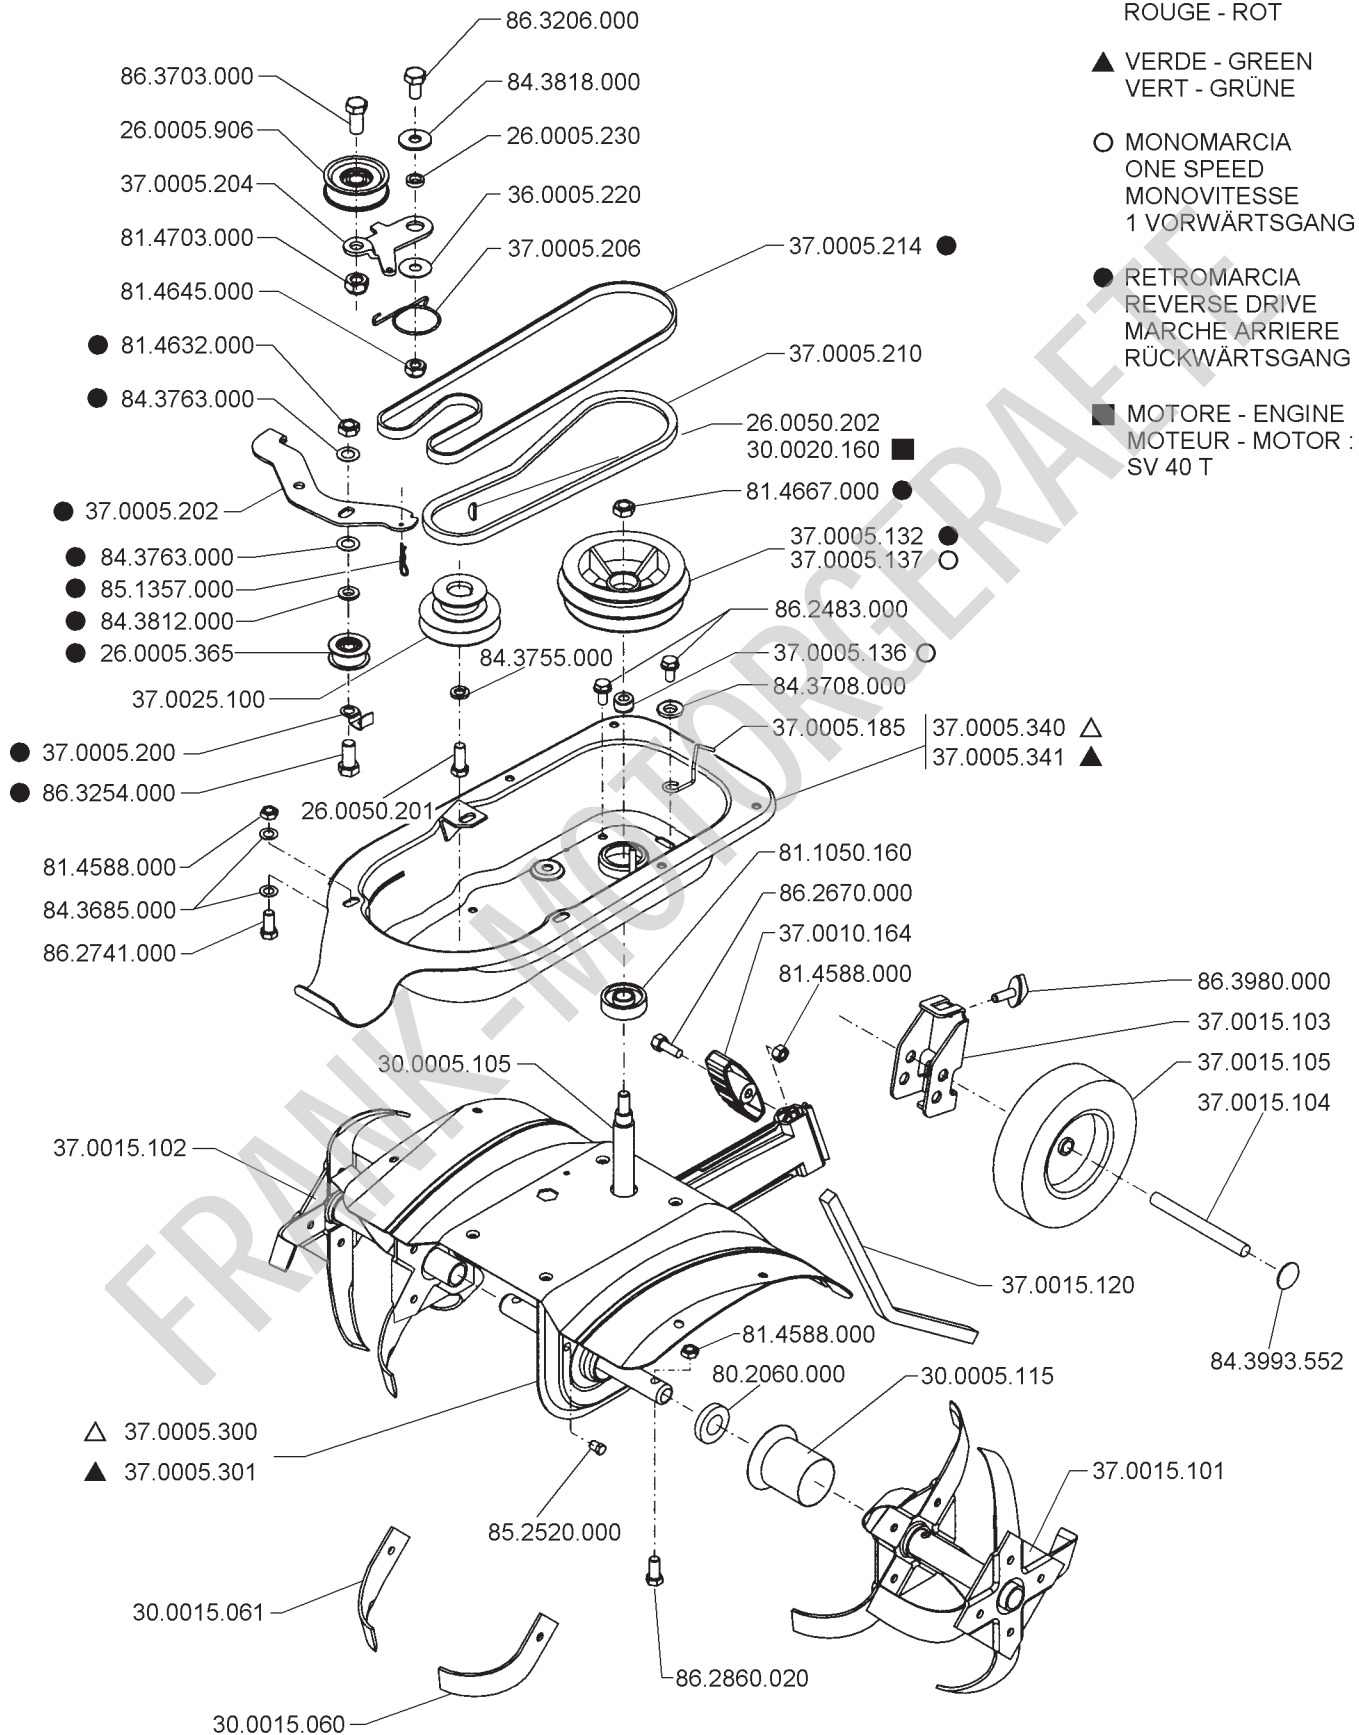

Mod. Z2

TAVOLA 1

△ ROSSO - RED
ROUGE - ROT

▲ VERDE - GREEN
VERT - GRÜNE

○ MONOMARCIA
ONE SPEED
MONOVITESSE
1 VORWÄRTSGANG

● RETROMARCIA
REVERSE DRIVE
MARCHE ARRIERE
RÜCKWÄRTSGANG

■ MOTORE - ENGINE
MOTEUR - MOTOR :
SV 40 T

Mod. Z2

TAVOLA 2