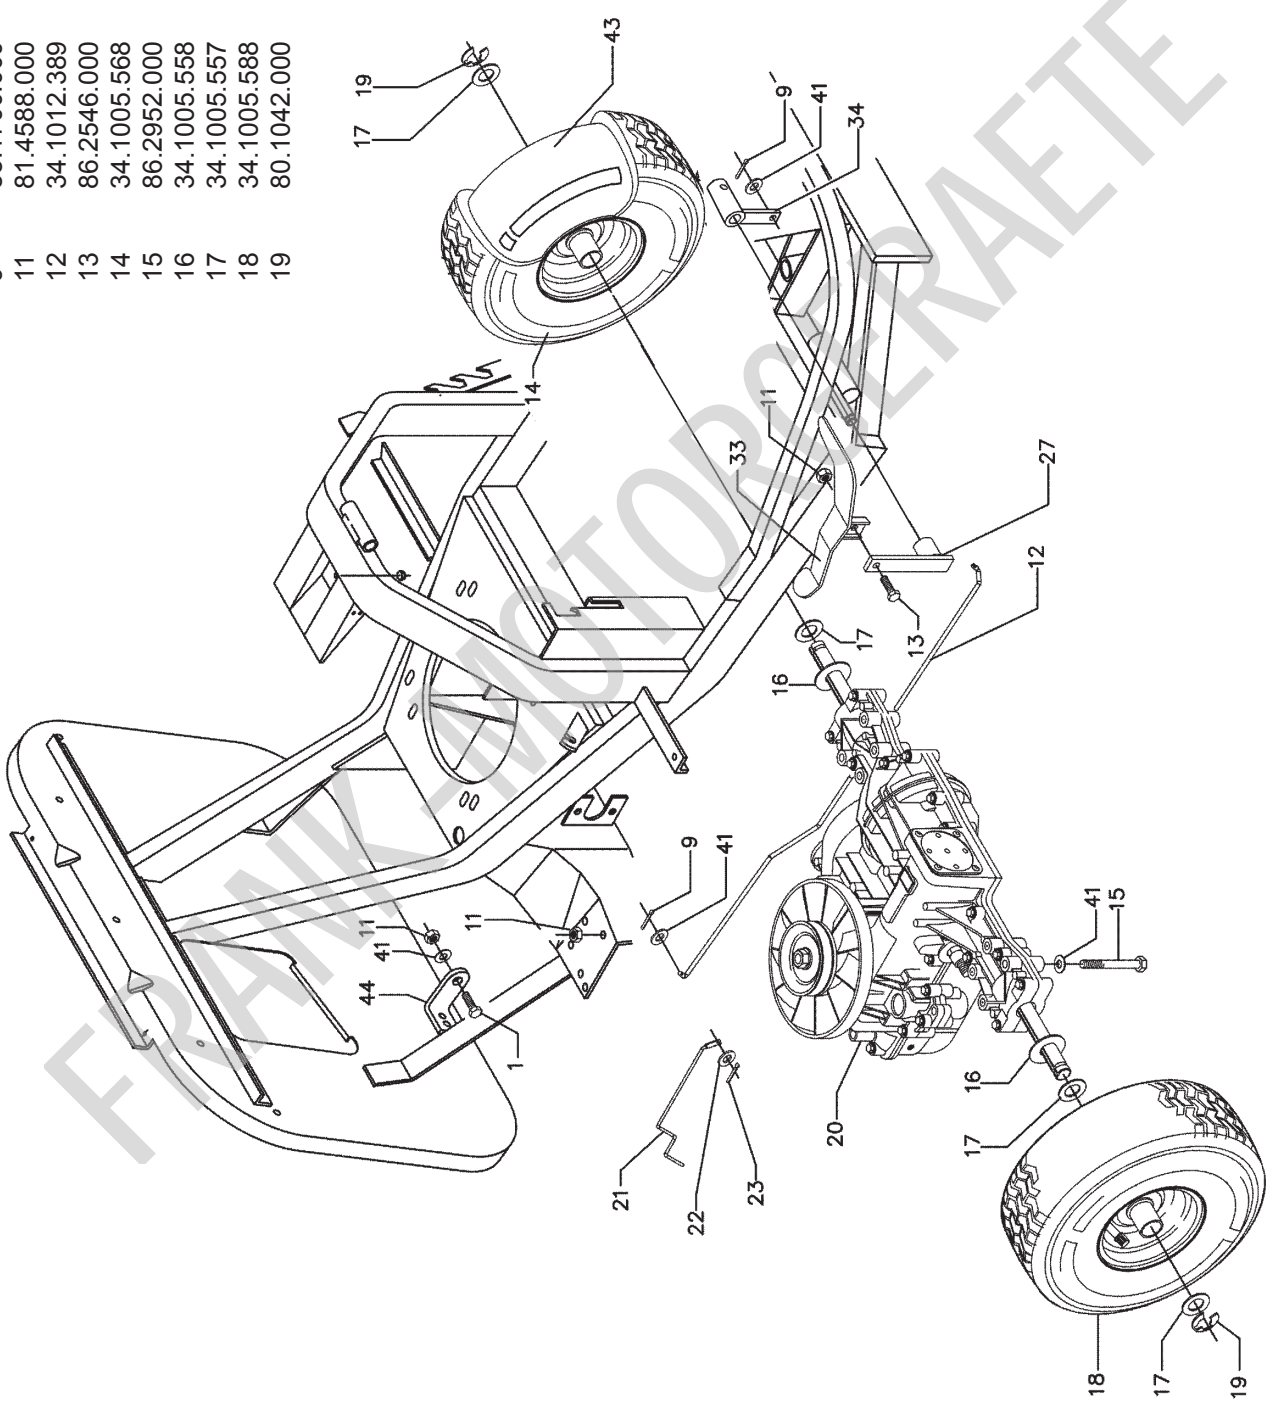

34.0005.142
34.1020.468
84.3619.000
26.0050.237
34.1012.368
34.1012.393
34.1012.358
84.3685.000
34.1005.587
34.1005.594

20
21
22
23
27
33
34
41
43
44

86.2847.000
85.1700.000
81.4588.000
34.1012.389
86.2546.000
34.1005.568
86.2952.000
34.1005.558
34.1005.557
34.1005.588
80.1042.000

1
9
11
12
13
14
15
16
17
18
19