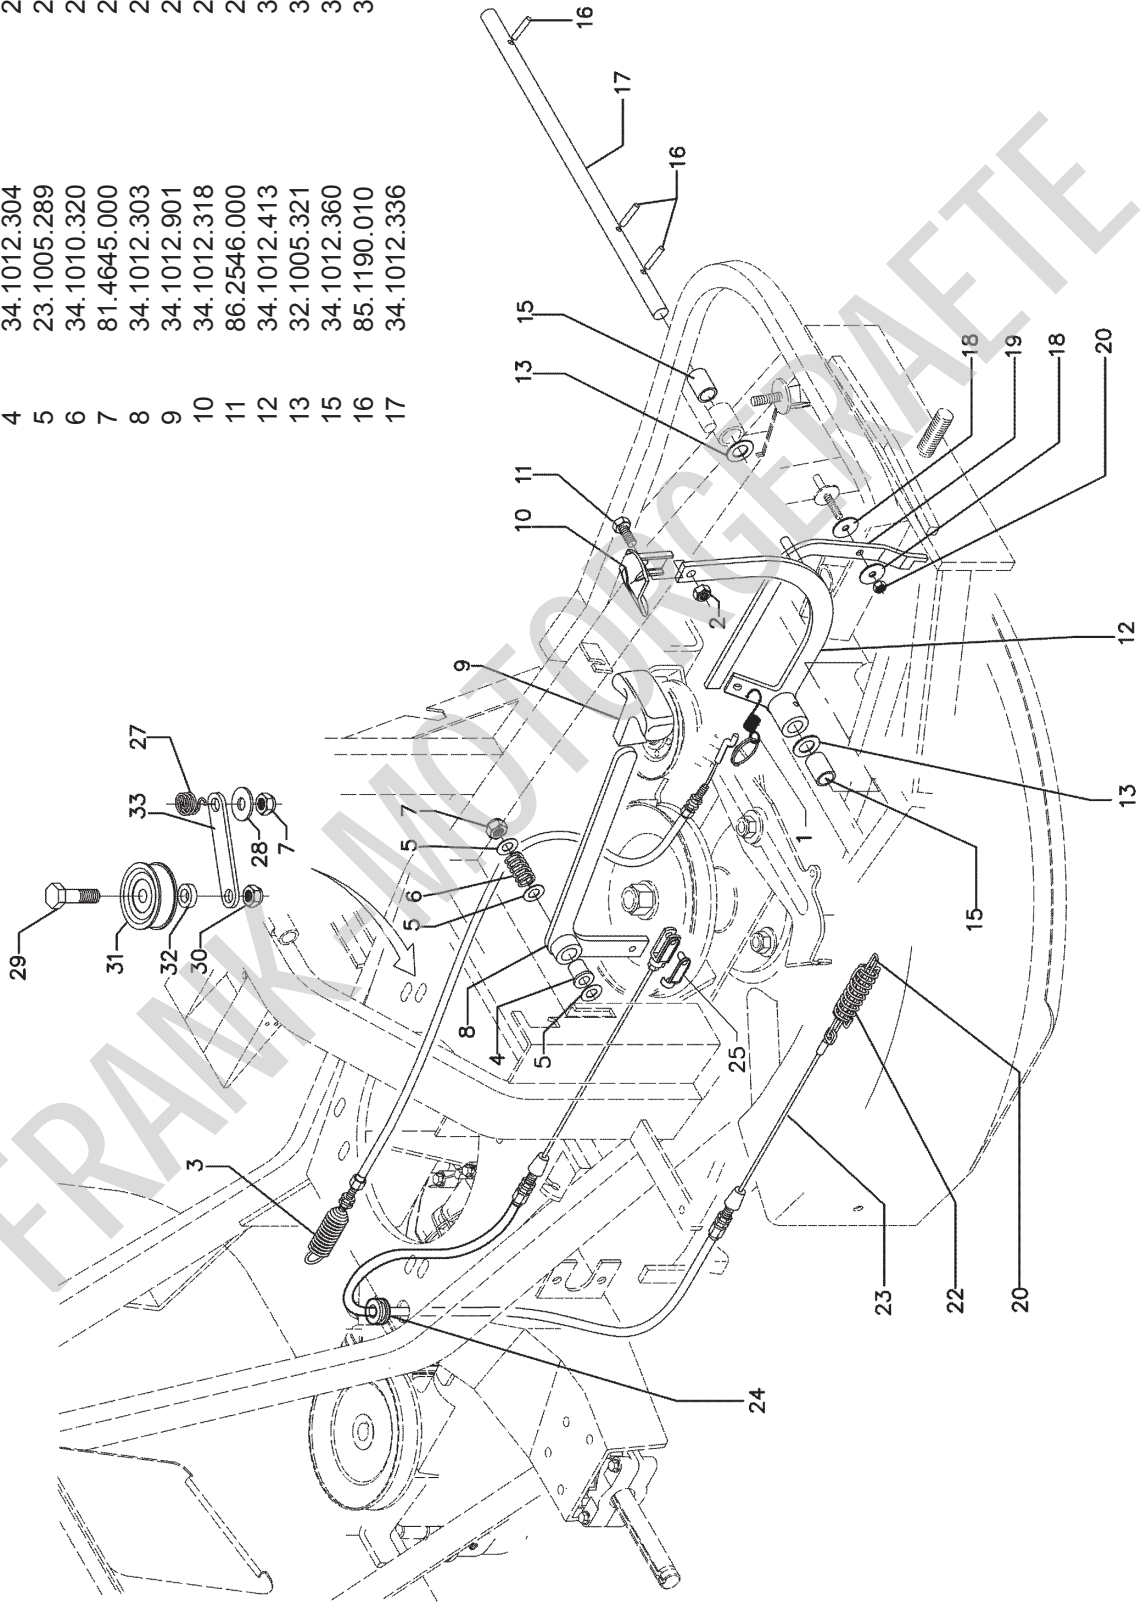

1	34.1012.436	18	84.3622.000
2	81.4588.000	19	34.1012.342
3	34.1012.355	20	81.4548.000
4	34.1012.304	21	34.1012.309
5	23.1005.289	22	34.1012.307
6	34.1010.320	23	34.1012.310
7	81.4645.000	24	22.0010.910
8	34.1012.303	25	80.7021.000
9	34.1012.901	27	34.1012.433
10	34.1012.318	28	84.3818.000
11	86.2546.000	29	86.3946.070
12	34.1012.413	30	81.4703.000
13	32.1005.321	31	34.1012.500
15	34.1012.360	32	33.0020.124
16	85.1190.010	33	34.1012.430
17	34.1012.336