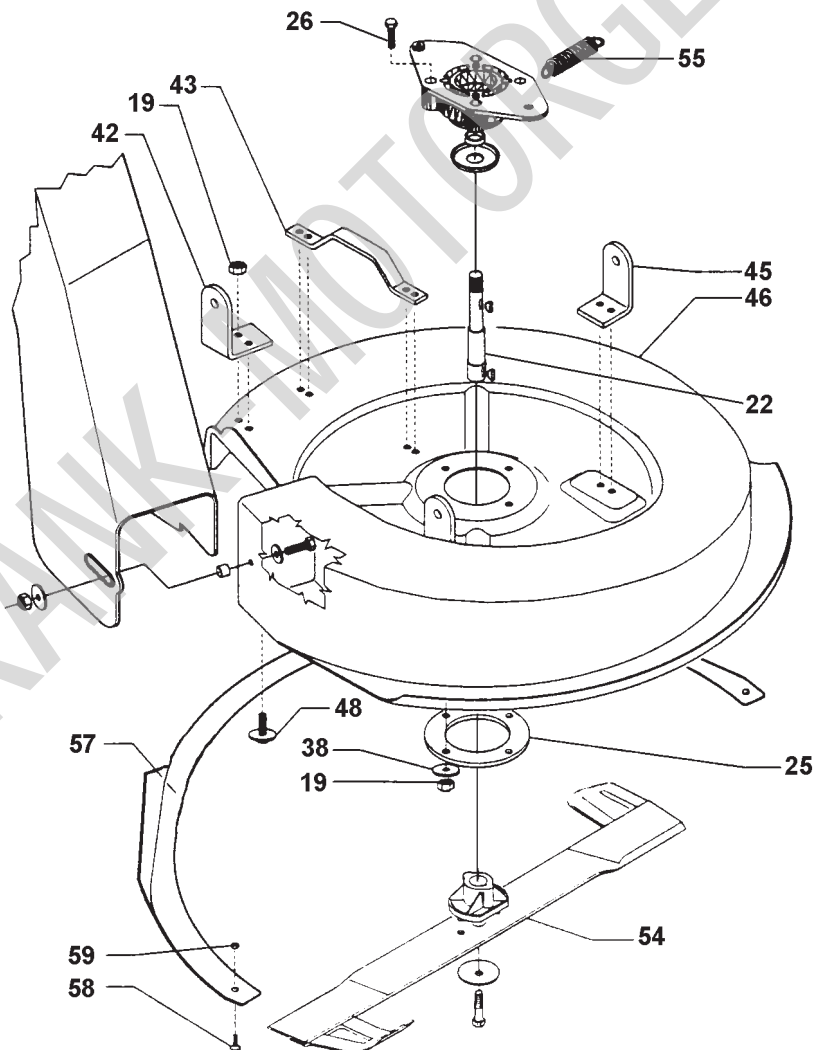

1	81.4703.000	21	23.0330.209	41	81.4702.000
2	34.0020.111	22	34.1020.350	42	34.1020.550 ●
3	81.4530.080	23	26.0050.202	43	34.1020.552 ●
4	34.1020.370	24	34.1020.500 ○	45	34.1020.548 ●
5	86.1931.010	25	34.1020.349	46	34.1020.540 ●
6	34.1020.363	26	86.2845.000	48	86.2556.000 ●
7	34.1020.366	27	34.0020.120	54	34.1020.135 ●
8	84.3884.000	28	34.1020.130 ○	55	34.1020.368 ●
9	34.1020.369 ○	29	84.6000.300	57	34.1020.558 ●
10	81.4794.000	30	86.2439.000	58	86.1930.000 ●
11	84.3994.000	31	86.2097.010	59	81.4530.080 ●
12	34.0020.109	32	84.3619.000		
13	32.1005.217	33	81.4548.000		
14	81.2648.000	34	34.1020.900		
15	34.1020.352	35	86.2724.000	○	Mod. 67
16	86.2952.000	36	84.3713.000	●	Mod. 76
17	81.4580.000	37	22.0005.212		
18	34.1020.060	38	84.3685.000		
19	81.4588.000	39	34.1020.365		
20	34.1020.353	40	86.3750.000