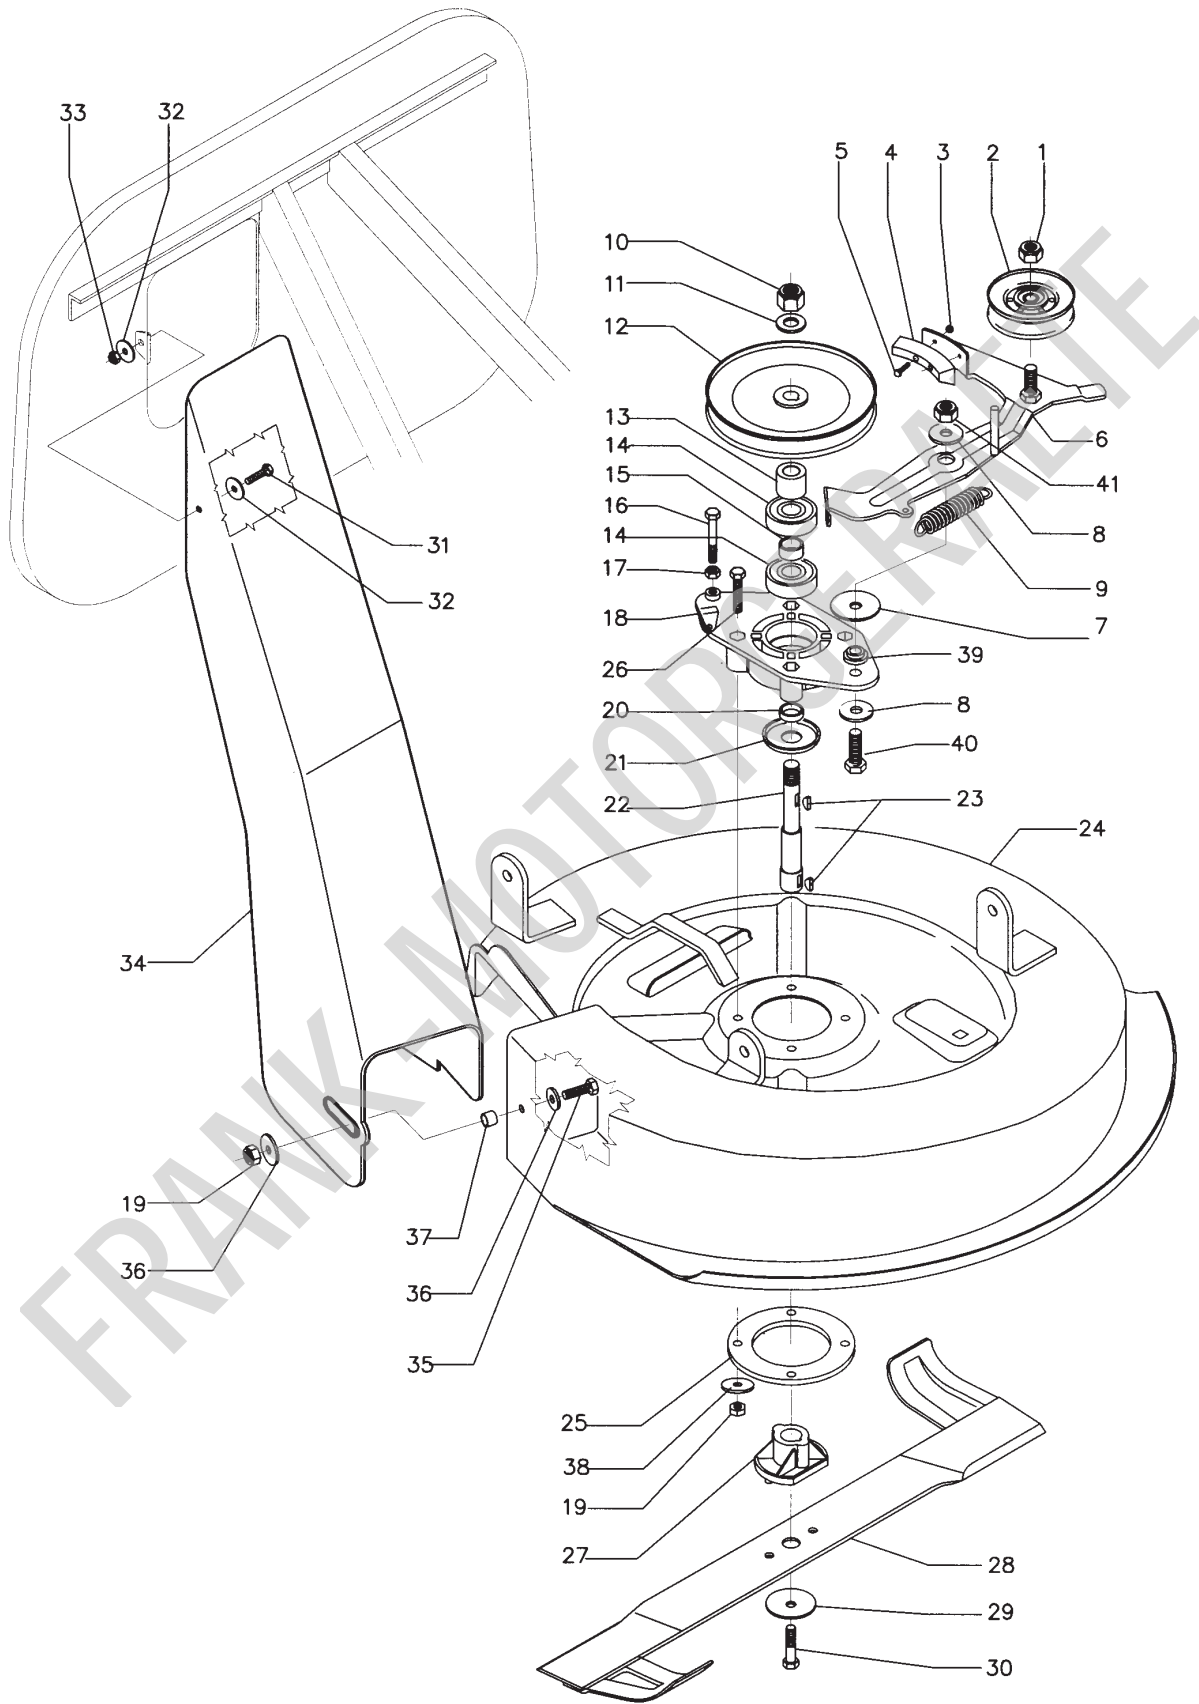

1	81.4703.000	21	23.0330.209	41	81.4702.000
2	34.0020.111	22	34.1020.350	42	34.1020.550 ●
3	81.4530.080	23	26.0050.202	43	34.1020.552 ●
4	34.1020.370	24	34.1020.500 ○	45	34.1020.548 ●
5	86.1931.010	25	34.1020.349	46	34.1020.540 ●
6	34.1020.363	26	86.2845.000	48	86.2556.000 ●
7	34.1020.366	27	34.0020.120	54	34.1020.135 ●
8	84.3884.000	28	34.1020.130 ○	55	34.1020.368 ●
9	34.1020.369 ○	29	84.6000.300	57	34.1020.558 ●
10	81.4794.000	30	86.2439.000	58	86.1930.000 ●
11	84.3994.000	31	86.2097.010	59	81.4530.080 ●
12	34.0020.109	32	84.3619.000		
13	32.1005.217	33	81.4548.000		
14	81.2648.000	34	34.1020.900		
15	34.1020.352	35	86.2724.000	○	Mod. 67
16	86.2952.000	36	84.3713.000	●	Mod. 76
17	81.4580.000	37	22.0005.212		
18	34.1020.060	38	84.3685.000		
19	81.4588.000	39	34.1020.365		
20	34.1020.353	40	86.3750.000