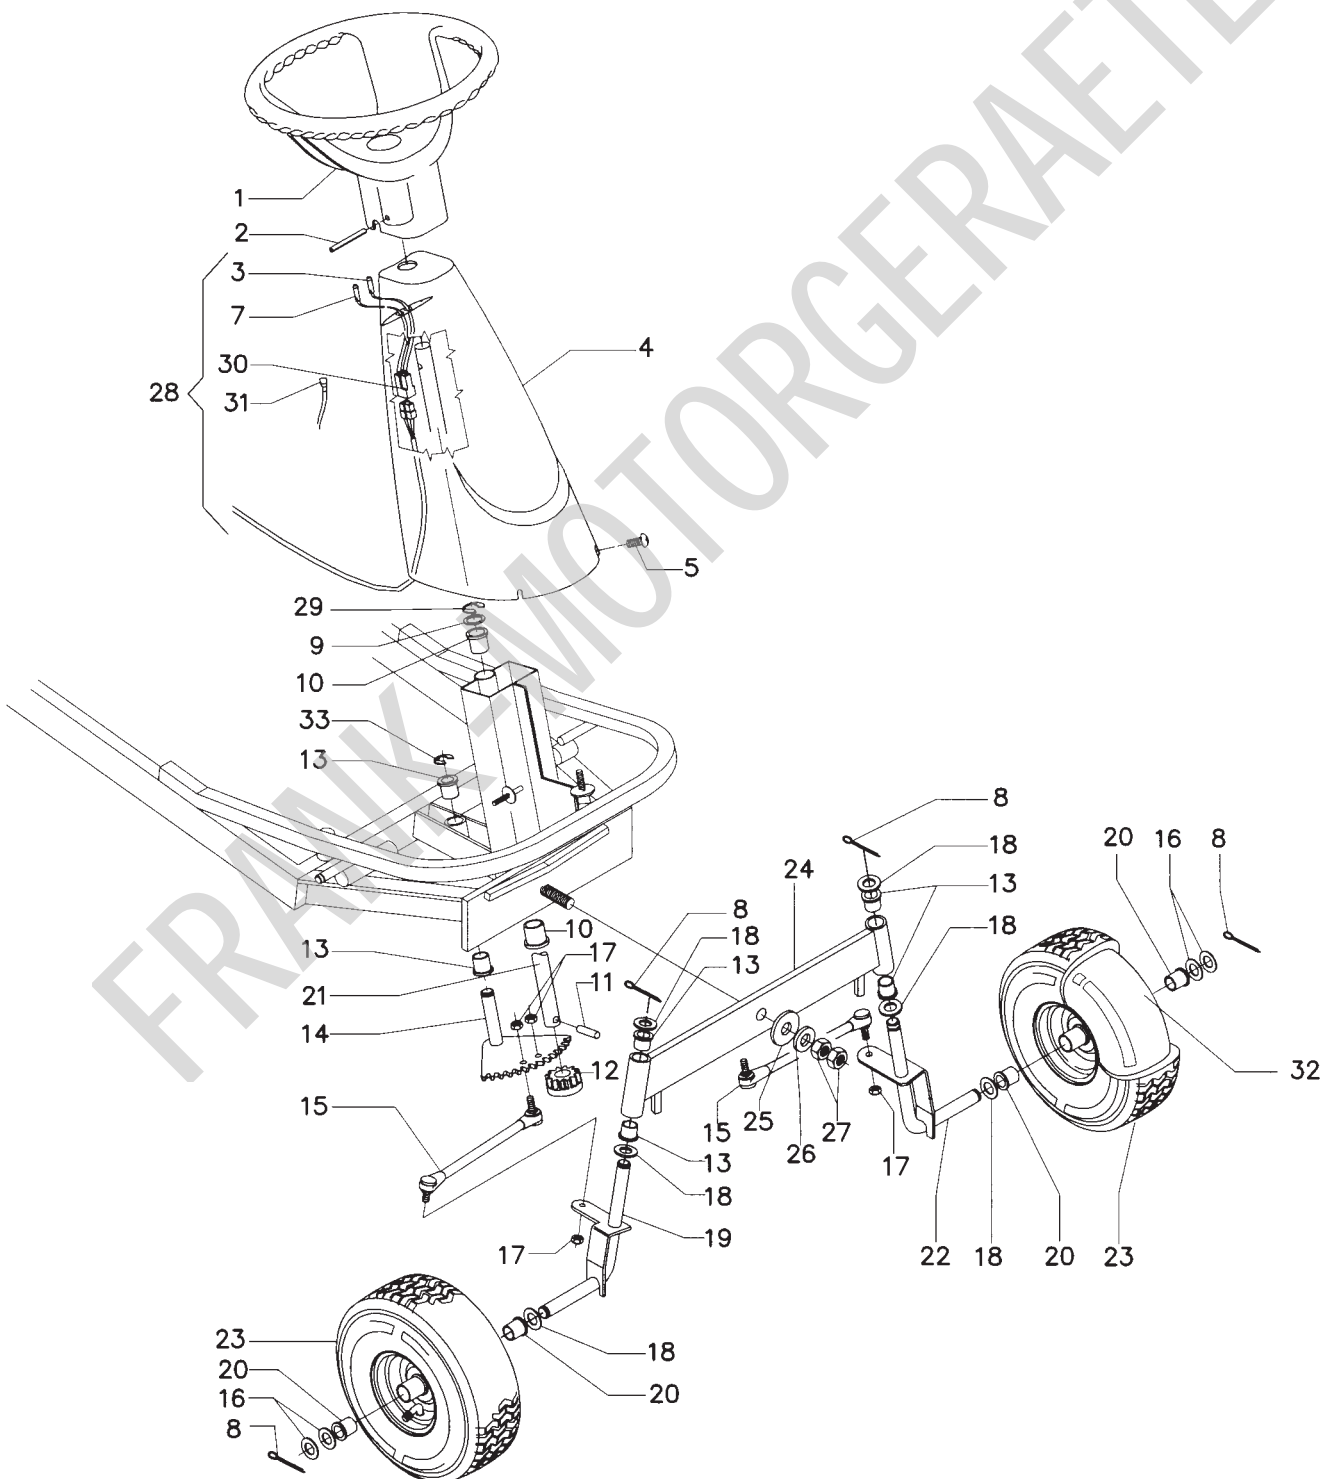

# Rider Slalom & Slalom 76

***Catalogo parti di ricambio  
Catalogue pieces détachées  
Spare parts list  
Ersatzteilliste***

FRANK-MOTORGERAETE

1	34.1005.900
2	34.1005.544
3	86.3085.000
4	84.3708.000
6	86.2494.000
7	81.4588.000
8	86.2097.010
9	84.3619.000
10	34.1005.550
11	81.4548.000
12	34.1005.922
13	81.4574.000
14	34.1005.313
15	34.1005.980
16	34.1005.914
18	86.3988.200
20	34.1005.258
21	86.2160.000
22	84.3622.000

1	34.1012.900	18	84.3994.000
2	85.1380.000	19	34.1012.135
3	34.1025.164	20	34.1012.132
4	34.1005.916	21	34.1012.124
5	86.3988.200	22	34.1012.136
7	34.1025.163	23	34.1012.133
8	85.1700.000	24	34.1012.106
9	27.0011.943	25	84.4084.500
10	34.1012.128	26	84.6000.000
11	85.1264.000	27	81.4787.000
12	34.1012.200	28	34.1025.187
13	34.0005.110	29	80.1042.000
14	34.1012.118	30	34.1025.165
15	34.1012.138	31	34.1025.166
16	27.0013.596	32	34.1012.119
17	81.4588.000	33	80.1040.060

- 1 85.1137.000
- 2 34.1005.917
- 3 86.2097.010
- 4 34.1020.522
- 5 81.4548.000
- 6 34.1020.526
- 7 30.0010.050
- 8 34.1020.515
- 9 85.1145.000
- 10 34.1020.510
- 11 27.0011.943
- 12 84.3708.000
- 13 81.4588.000
- 14 34.1020.506
- 15 34.1020.520
- 16 84.3622.000
- 17 34.1020.528
- 18 86.2483.000