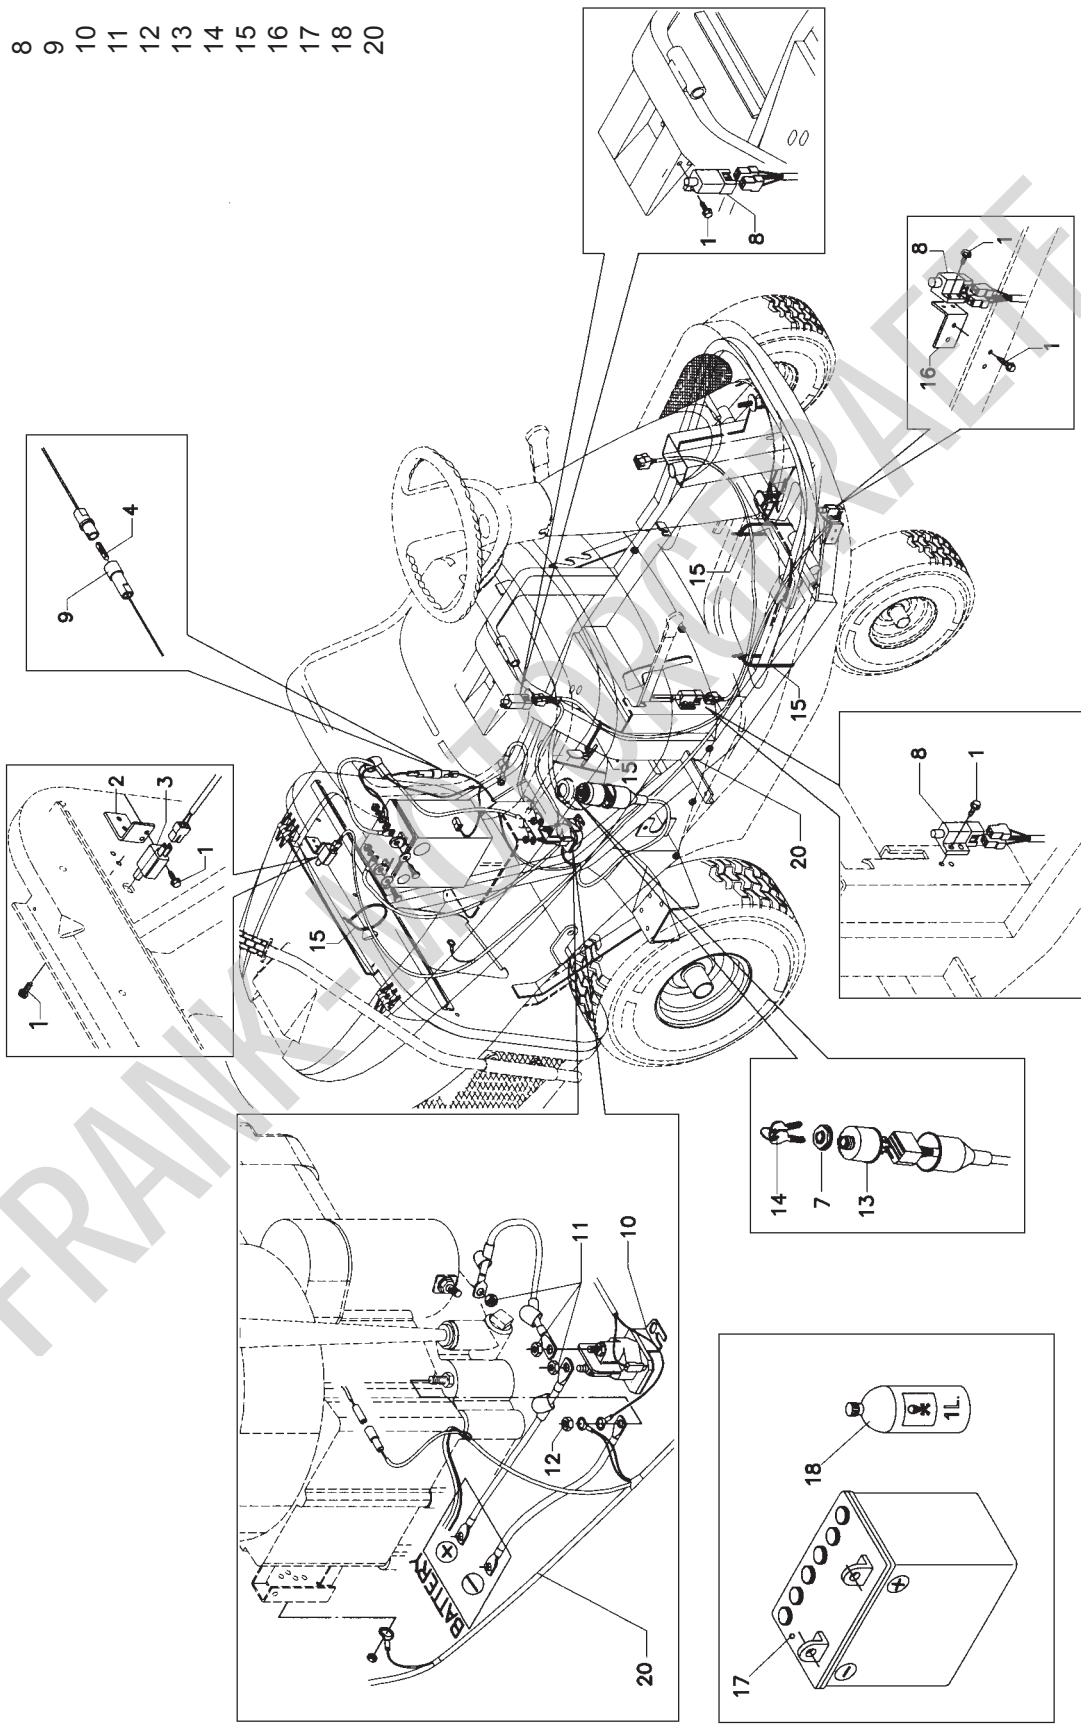

- 86.3981.100
- 34.1025.155
- 34.1025.153
- 34.1025.168
- 34.1025.162
- 34.1025.152
- 34.1025.167
- 34.1025.159
- 81.4550.000
- 81.4574.000
- 34.1025.160
- 34.1025.161
- 81.7641.000
- 34.1025.154
- 34.1025.178
- 34.0025.128
- 34.1025.187

- 1
- 2
- 3
- 4
- 7
- 8
- 9
- 10
- 11
- 12
- 13
- 14
- 15
- 16
- 17
- 18
- 20

1	34.1012.905	17	84.3605.010	37	34.1005.359
2	34.0010.154	18	81.4548.000	38	84.3708.000
3	86.1931.000	19	34.0005.105	39	81.4588.000
4	84.3543.000	20	86.3355.000	40	86.2097.010
5	81.4530.080	21	26.1300.233	41	34.1012.434 ●
6	34.1025.105	22	36.0005.220	43	34.1025.259
7	34.1025.113	24	86.3430.000	44	34.1025.263
8	34.1025.280	25	34.1012.317	48	34.1025.925
-	34.1025.281 ●	26	34.1005.367	49	34.1025.204
9	34.1005.398	27	86.3566.200	50	34.1025.202
-	34.1005.386 ●	28	81.4645.000	51	27.0201.892
10	34.1005.379	29	34.1005.382	52	84.3884.000
11	34.1025.114	30	34.1005.384	53	80.1102.000
12	84.3843.070	31	81.4574.000	54	27.0201.787
13	86.2439.100	32	34.1005.352	55	34.1025.900
14	34.1012.901	33	85.1350.000	56	34.1025.926
15	34.1012.453	34	84.3685.000		
-	34.1012.455 ●	35	34.1005.365		
16	86.2300.000	36	86.2741.000		

● SLALOM 76