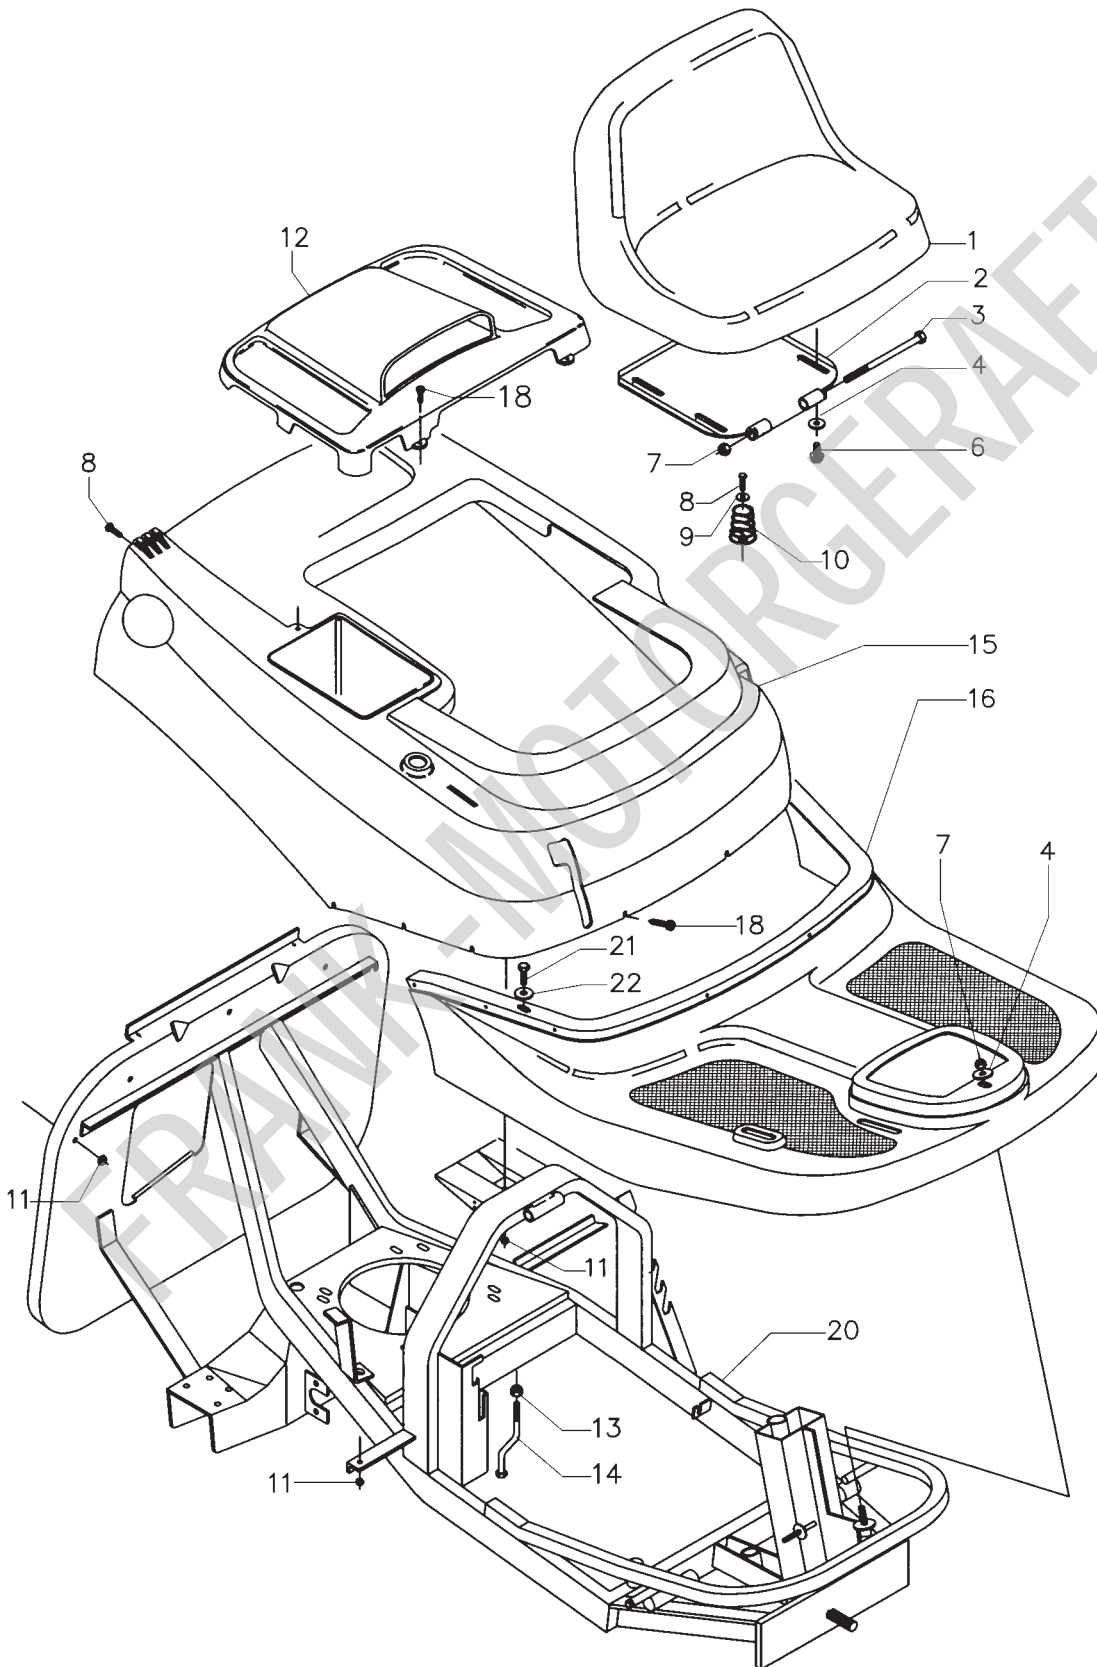

# Rider Slalom & Slalom 76

***Catalogo parti di ricambio  
Catalogue pieces détachées  
Spare parts list  
Ersatzteilliste***

FRANK-MOTORGERAETE

1	34.1005.900
2	34.1005.544
3	86.3085.000
4	84.3708.000
6	86.2494.000
7	81.4588.000
8	86.2097.010
9	84.3619.000
10	34.1005.550
11	81.4548.000
12	34.1005.922
13	81.4574.000
14	34.1005.313
15	34.1005.980
16	34.1005.914
18	86.3988.200
20	34.1005.258
21	86.2160.000
22	84.3622.000

1	34.1012.900	18	84.3994.000
2	85.1380.000	19	34.1012.135
3	34.1025.164	20	34.1012.132
4	34.1005.916	21	34.1012.124
5	86.3988.200	22	34.1012.136
7	34.1025.163	23	34.1012.133
8	85.1700.000	24	34.1012.106
9	27.0011.943	25	84.4084.500
10	34.1012.128	26	84.6000.000
11	85.1264.000	27	81.4787.000
12	34.1012.200	28	34.1025.187
13	34.0005.110	29	80.1042.000
14	34.1012.118	30	34.1025.165
15	34.1012.138	31	34.1025.166
16	27.0013.596	32	34.1012.119
17	81.4588.000	33	80.1040.060