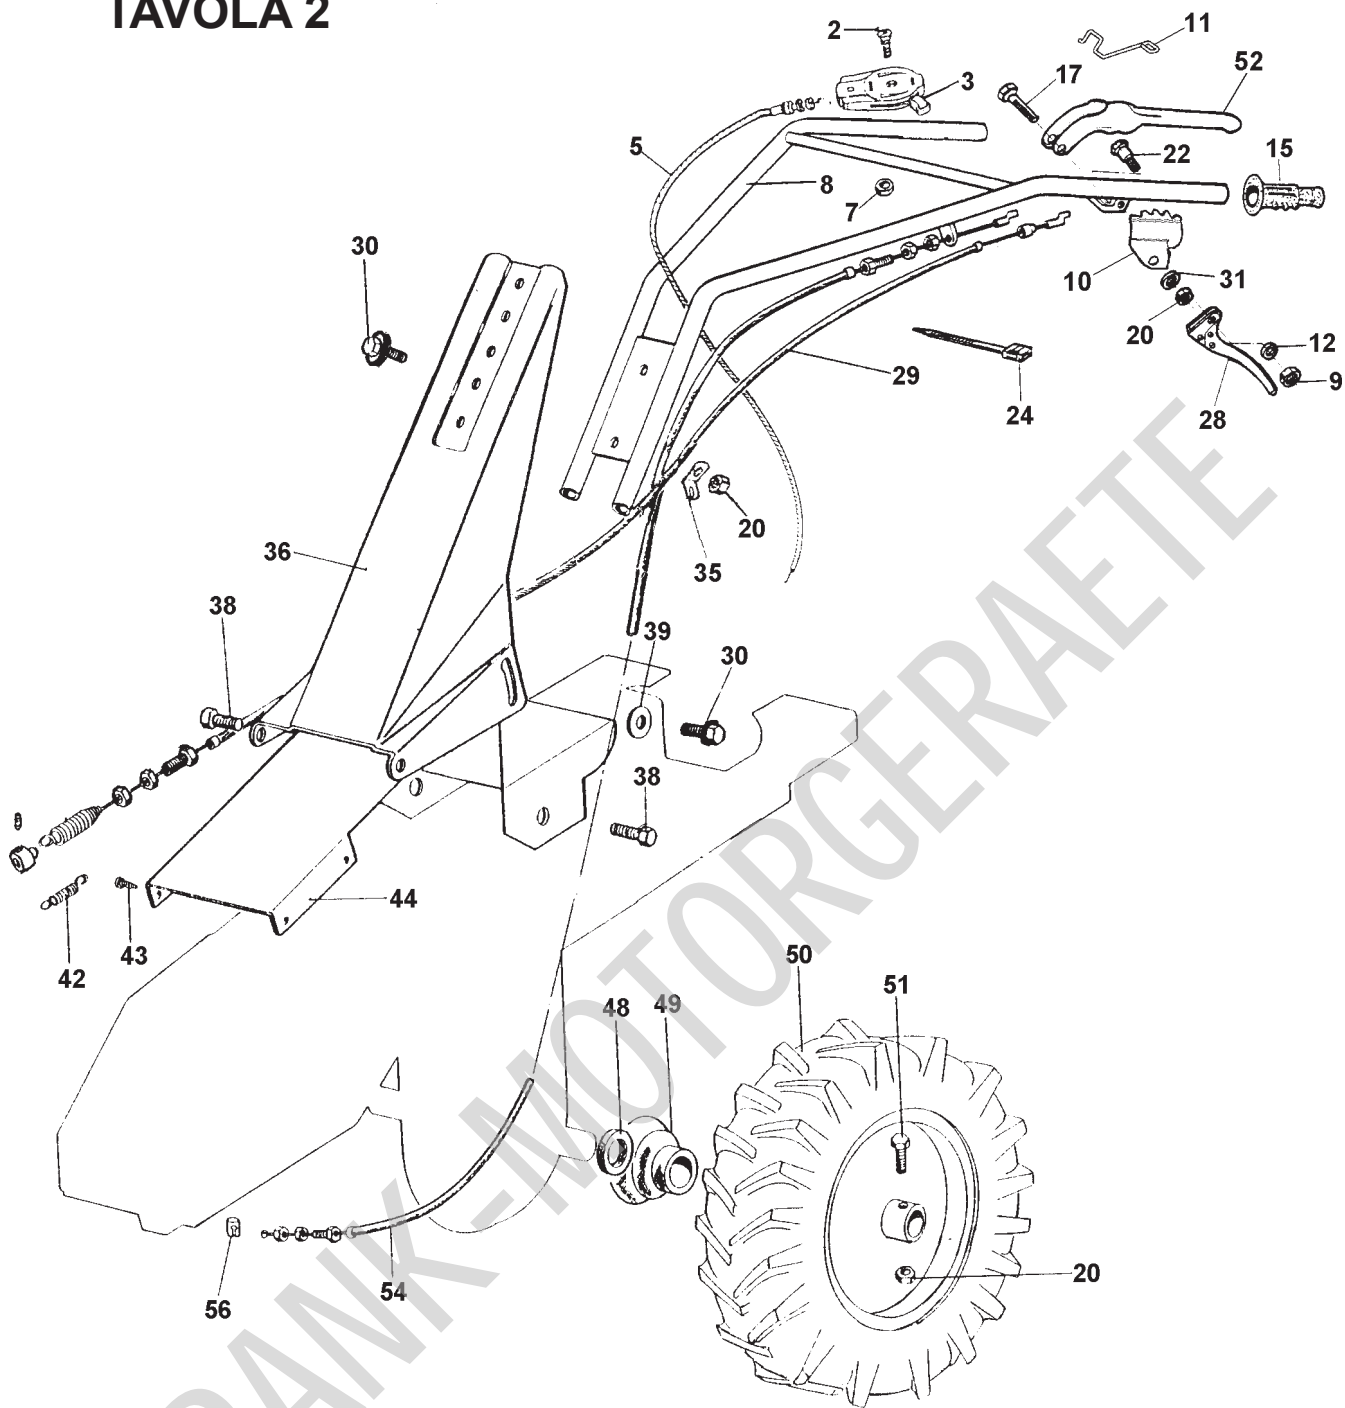

## MOTOFALCIATRICE MINIEFFE 352

TAV. 1 SCATOLA ED ORGANI DI TRASMISSIONE  
TAV. 2 STEGOLE E RUOTE  
TAV. 3 BARRA FALCIANTE E MOVIMENTO BARRA

**eurosystems**

VIA G.PASTORE 8 - 42045 LUZZARA (RE) ITALY - Tel. 0522.977169 - Fax 0522.977819  
C.F. e P.IVA 00270140353 - Com. Estero R.E. 012505 - R.E.A. 122383  
R.l. Reggio E. 6092 - Cod. Ident. IVA IT 00270140353 - C.S. Lit. 500.000.000 i.v.

# TAVOLA 1

1	81.4642.000	19	84.3812.000	41	81.2660.050
2	84.3755.000	20	84.3685.000	42	26.1005.105
3	26.0005.232	21	86.2556.000	43	80.3052.000
4	26.1005.203	23	81.4588.000	44	26.1005.207
5	26.0005.231	24	26.1005.901	45	26.0050.202
6	26.1005.200	25	26.1005.920	46	26.1005.202
7	26.1005.116	26	81.4645.000	49	26.0050.201
8	81.2586.000	27	81.4703.000	50	26.0050.219
9	26.1005.115	29	26.1005.208	53	86.2741.000 Tec - B&S
10	81.4632.000	30	81.4667.000	-	86.2741.000 (2) Xm55
11	84.3818.000	31	26.1005.102	-	86.2944.000 (1) "
12	26.0005.230	32	26.0005.906	-	86.2785.000 Honda
13	26.0005.229	33	26.1005.114	54	26.0005.334 Rosso
14	26.1005.113	34	86.3740.000	-	26.0005.335 Verde
15	26.1005.110	35	26.0050.200	55	26.1005.025 Rosso
16	86.3328.000	37	81.2594.050	-	26.1005.160 Verde
17	26.1005.117	38	80.1164.000	57	82.6016.000
18	26.0005.237	40	26.0005.219	58	85.2520.000

# TAVOLA 2

2	86.2356.100	22	26.0010.216	44	26.1005.221 Rosso
3	32.1010.920	24	81.7640.000	-	26.1005.081 Verde
-	32.1010.930 Honda	28	26.0050.258	48	80.2095.010
5	26.1050.210	29	26.1050.225	49	26.1015.900
7	81.4548.000	30	86.2685.000	50	26.1015.116 DX
8	26.1010.242	31	84.3685.000	-	26.1015.117 SX
9	81.4530.080	35	36.0010.130	51	86.2785.000
10	26.1010.304	36	26.0010.226 Rosso	52	26.1010.302
11	26.1010.305	-	26.0010.227 Verde	54	26.1050.220
12	84.3605.010	38	86.2494.000	56	26.1010.210
15	26.1010.900	39	84.3711.000		
17	86.2881.000	42	26.1005.905		
20	81.4588.000	43	26.0050.219		