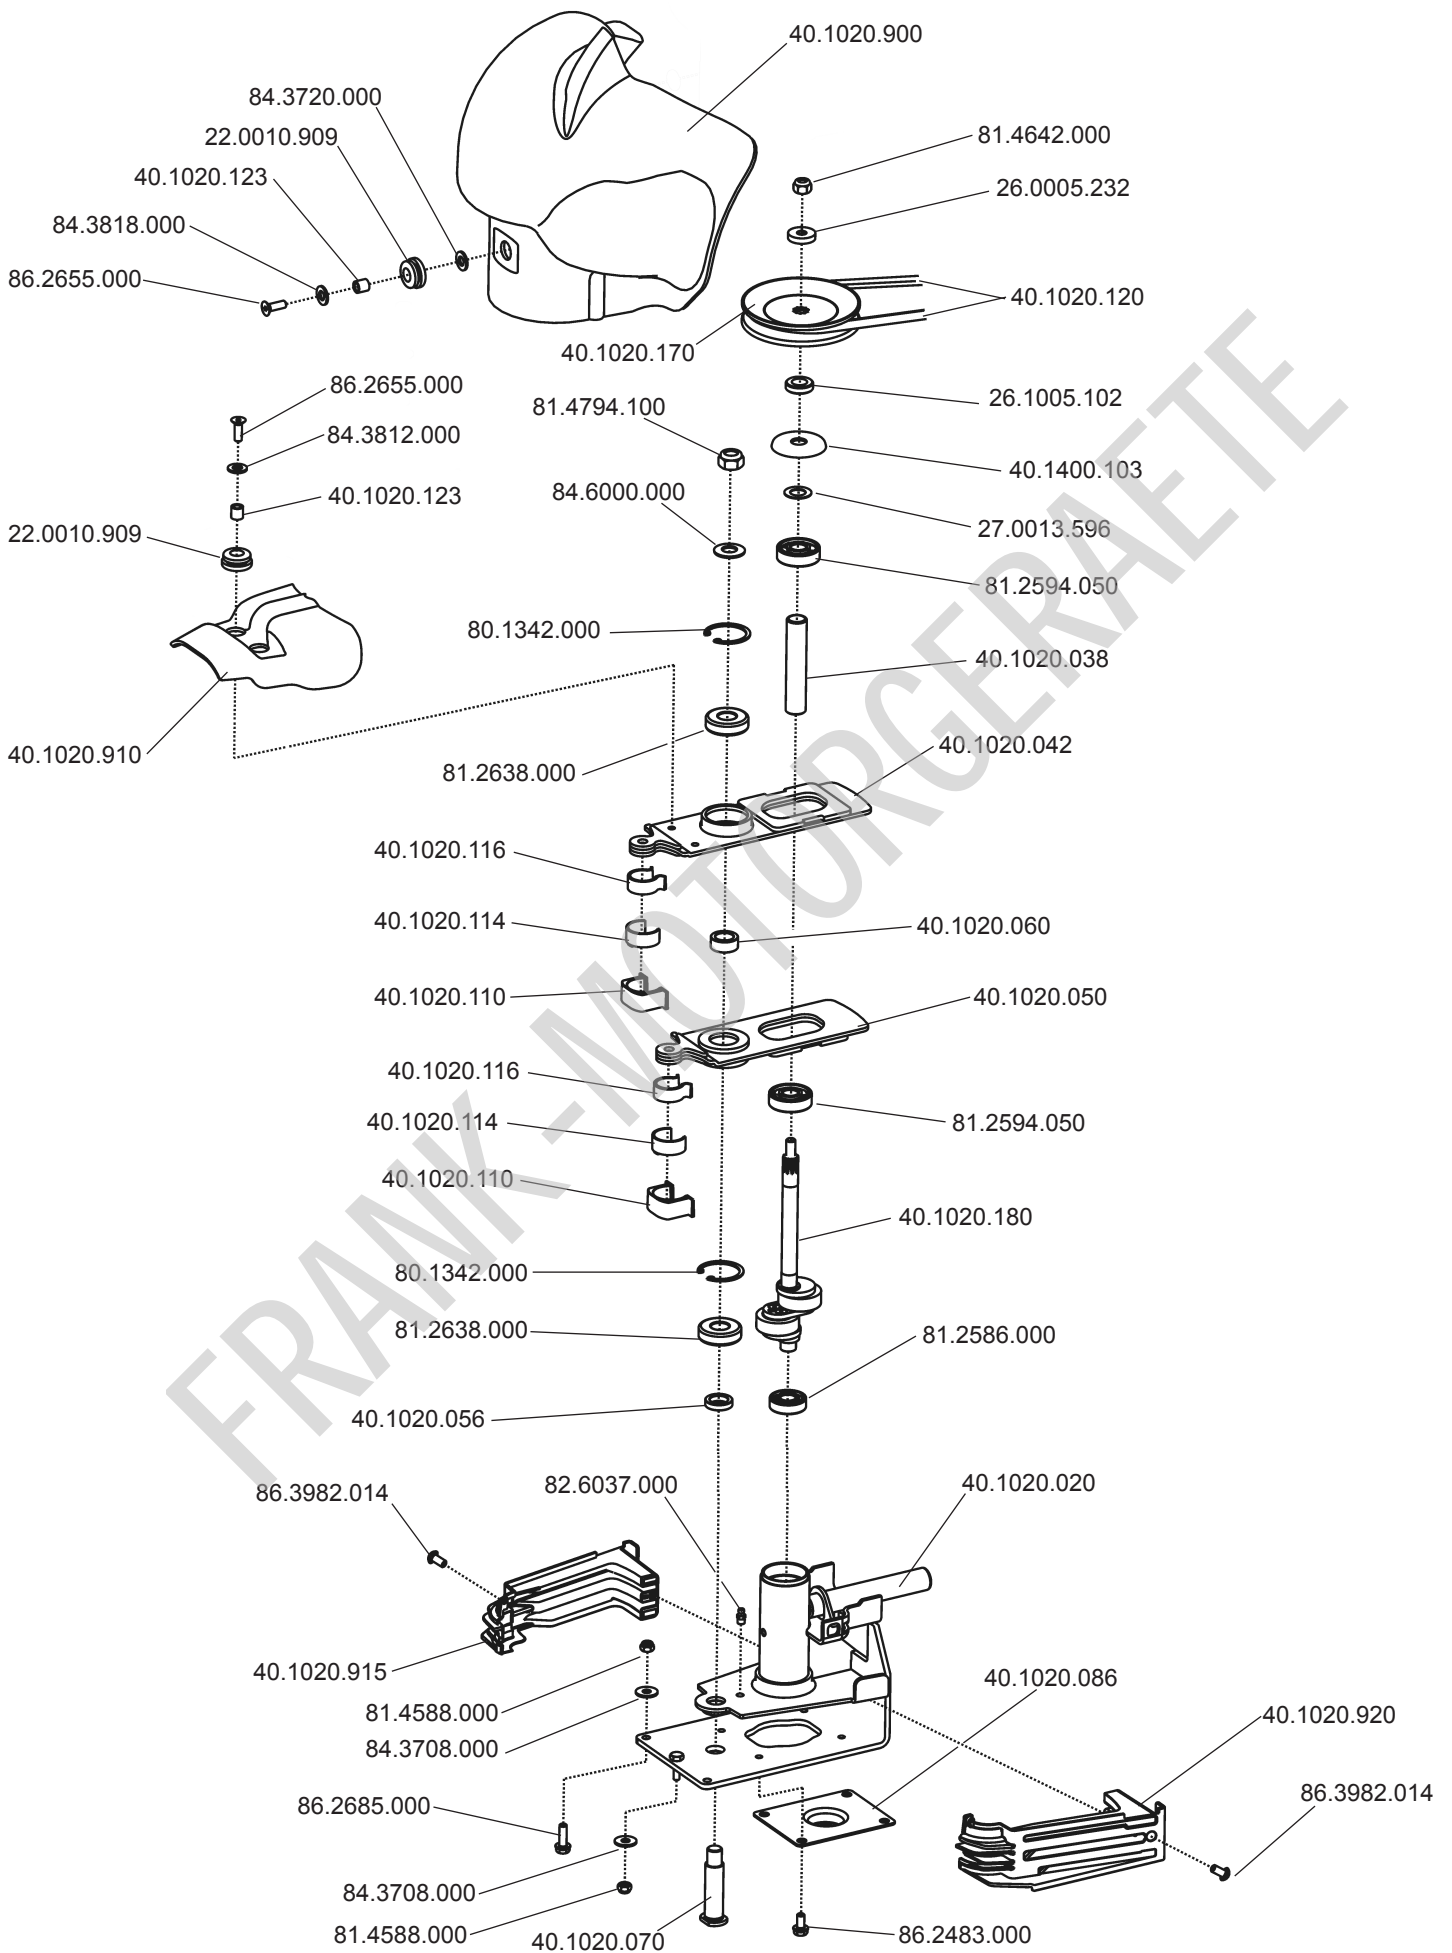

Barra falciante centrale doppia lama cm. 102 (Denti Busatis) - mod. P70
Double blade cutting bar 102 cm (Busatis teeth) - mod. P70
Doppelmesserbalken 102 cm (Messerklingen Busatis) - P70

Barra falciante centrale doppia lama cm. 102 (Denti Busatis) - mod. P70
Double blade cutting bar 102 cm (Busatis teeth) - mod. P70
Doppelmesserbalken 102 cm (Messerklingen Busatis) - P70