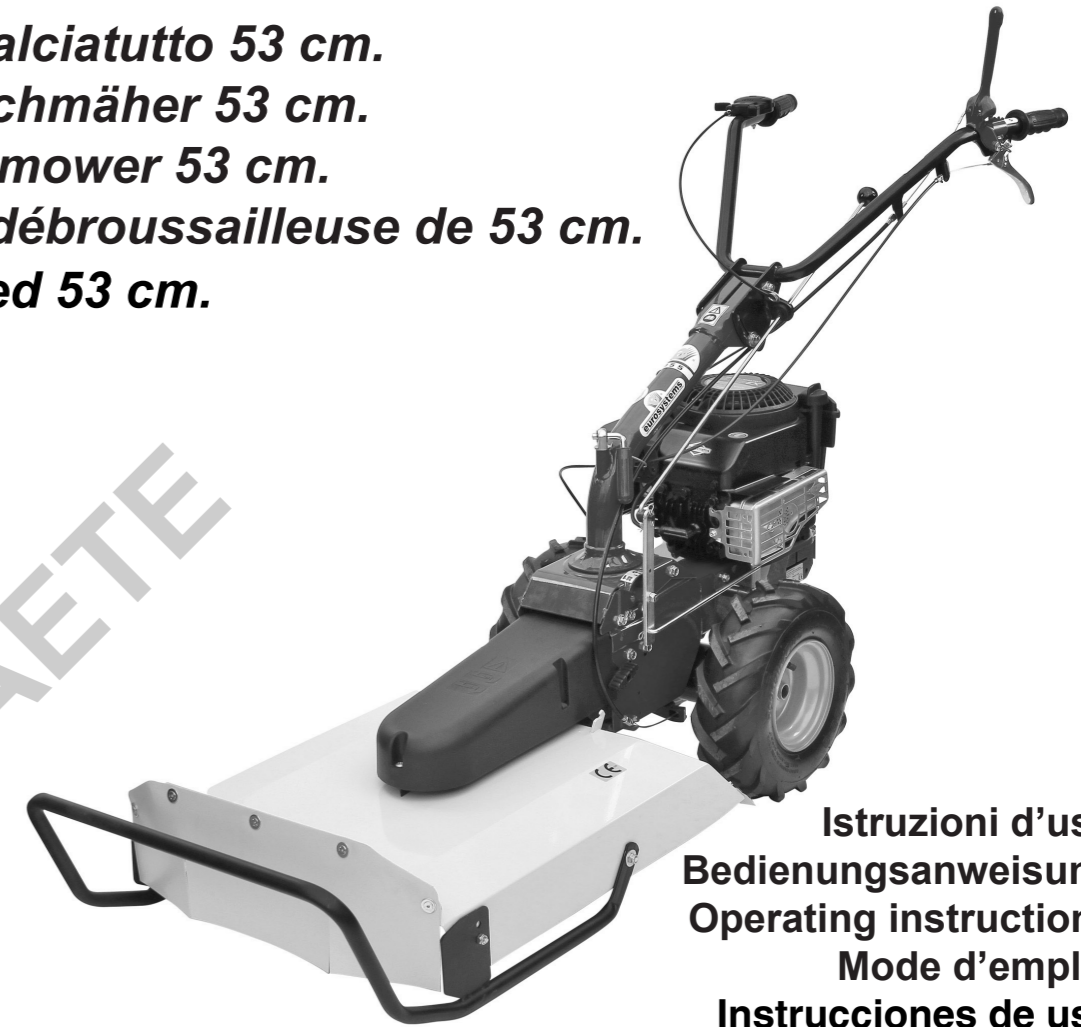

Tosaerba falciatutto 53 cm.
Sichel-Mülchmäher 53 cm.
Grassland mower 53 cm.
Tondeuse débroussailleuse de 53 cm.
Cortacésped 53 cm.

Istruzioni d'uso
Bedienungsanweisung
Operating instructions
Mode d'emploi
Instrucciones de uso