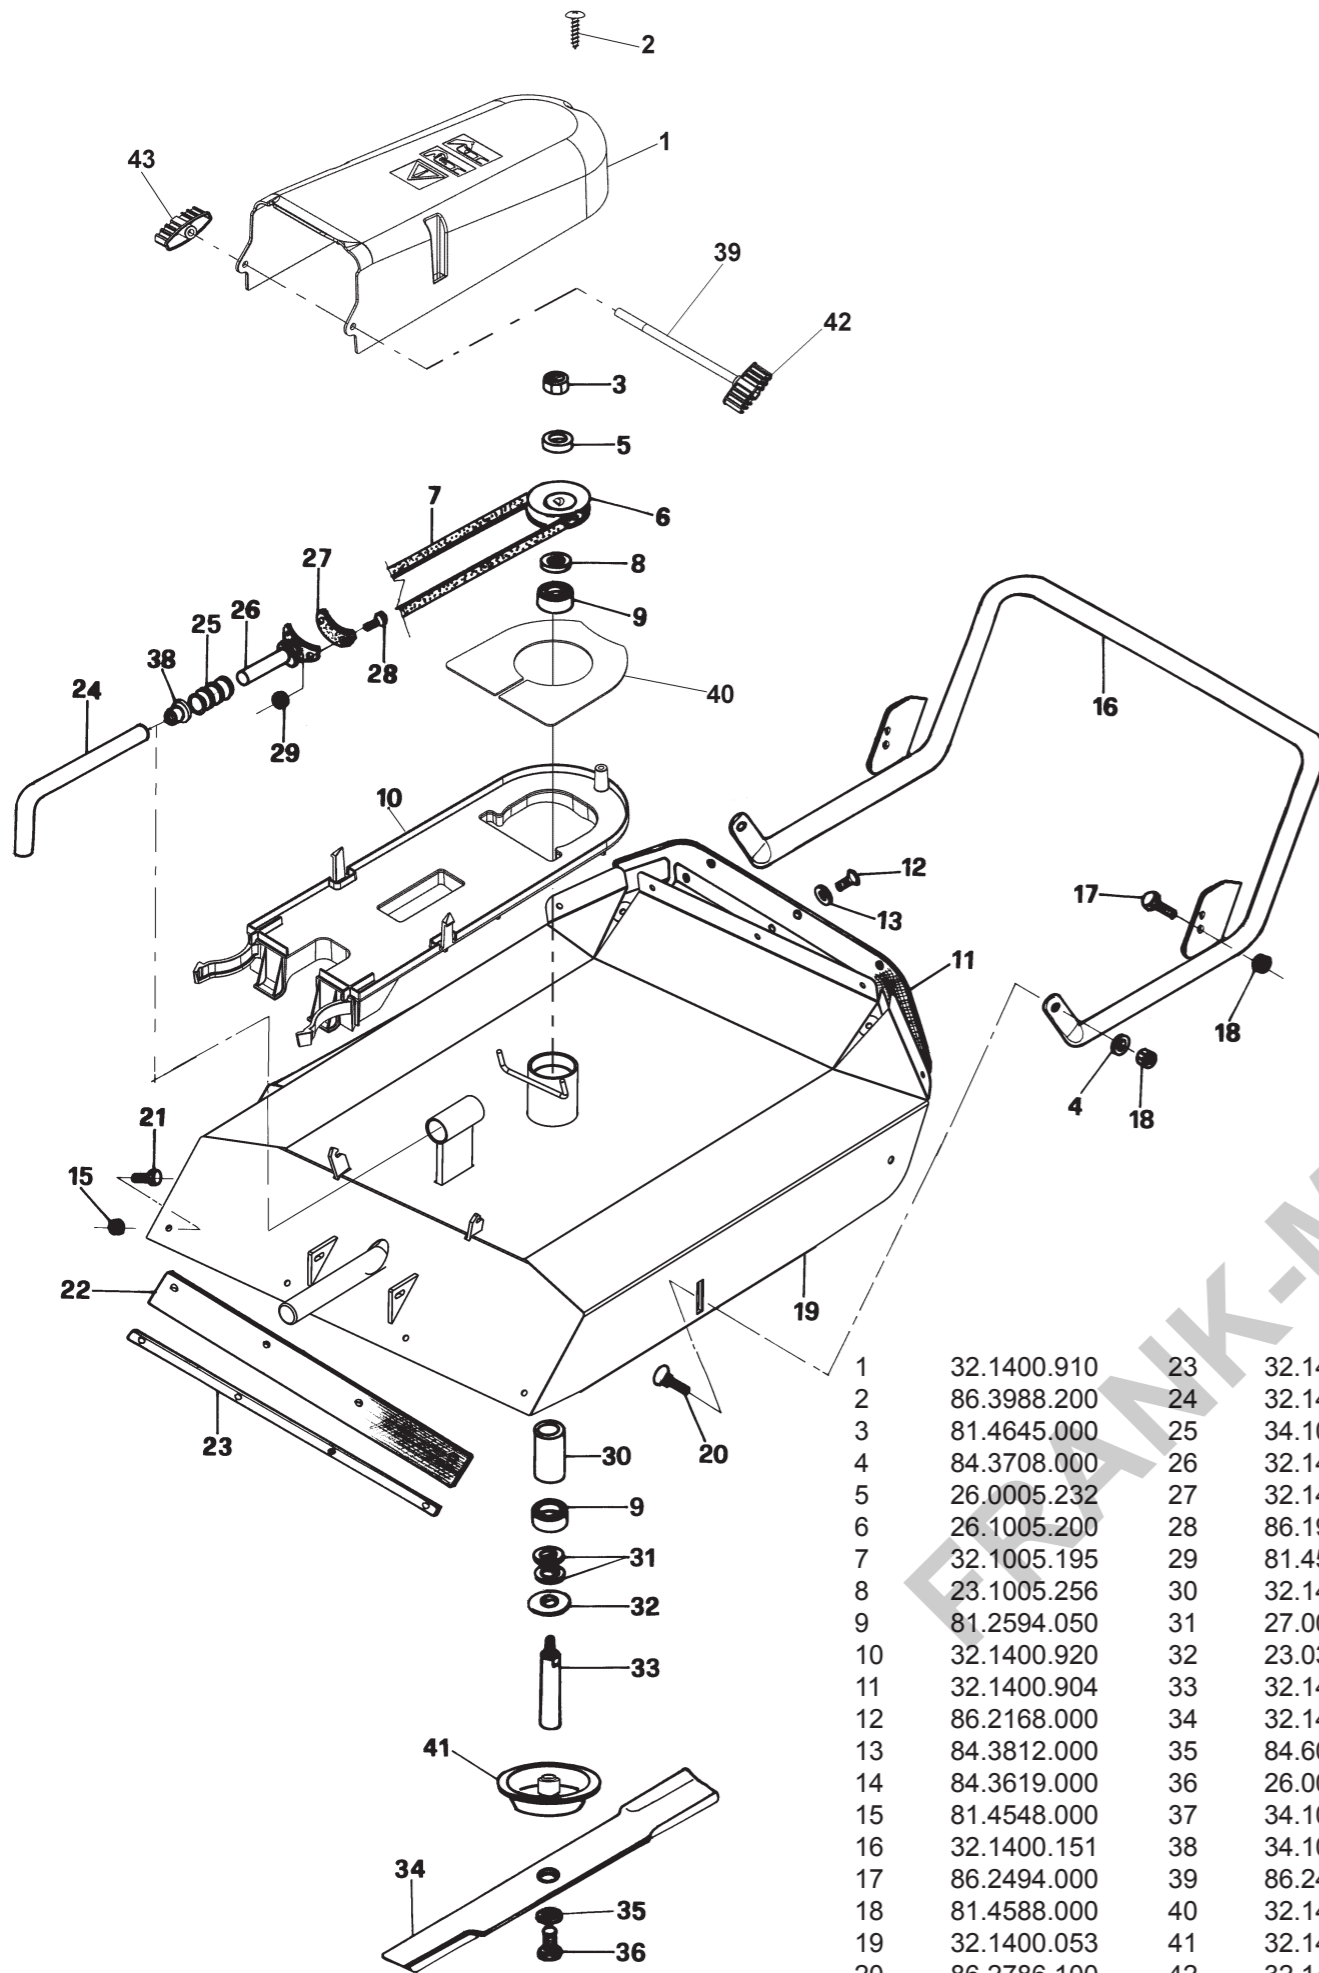

Tosaerba falciatutto 53 cm.
Sichel-Mülchmäher 53 cm.
Grassland mower 53 cm.
Tondeuse débroussailleuse de 53 cm.
Cortacésped 53 cm.

Istruzioni d'uso
Bedienungsanweisung
Operating instructions
Mode d'emploi
Instrucciones de uso

1	32.1400.910	23	32.1400.142
2	86.3988.200	24	32.1400.248
3	81.4645.000	25	34.1010.320
4	84.3708.000	26	32.1400.270
5	26.0005.232	27	32.1400.260
6	26.1005.200	28	86.1929.100
7	32.1005.195	29	81.4517.010
8	23.1005.256	30	32.1400.222
9	81.2594.050	31	27.0013.596
10	32.1400.920	32	23.0330.209
11	32.1400.904	33	32.1400.215
12	86.2168.000	34	32.1400.227
13	84.3812.000	35	84.6000.300
14	84.3619.000	36	26.0050.201
15	81.4548.000	37	34.1012.128
16	32.1400.151	38	34.1012.304
17	86.2494.000	39	86.2471.800
18	81.4588.000	40	32.1400.915
19	32.1400.053	41	32.1400.230
20	86.2786.100	42	32.1400.300
21	86.1998.000	43	32.1400.301
22	32.1400.906		