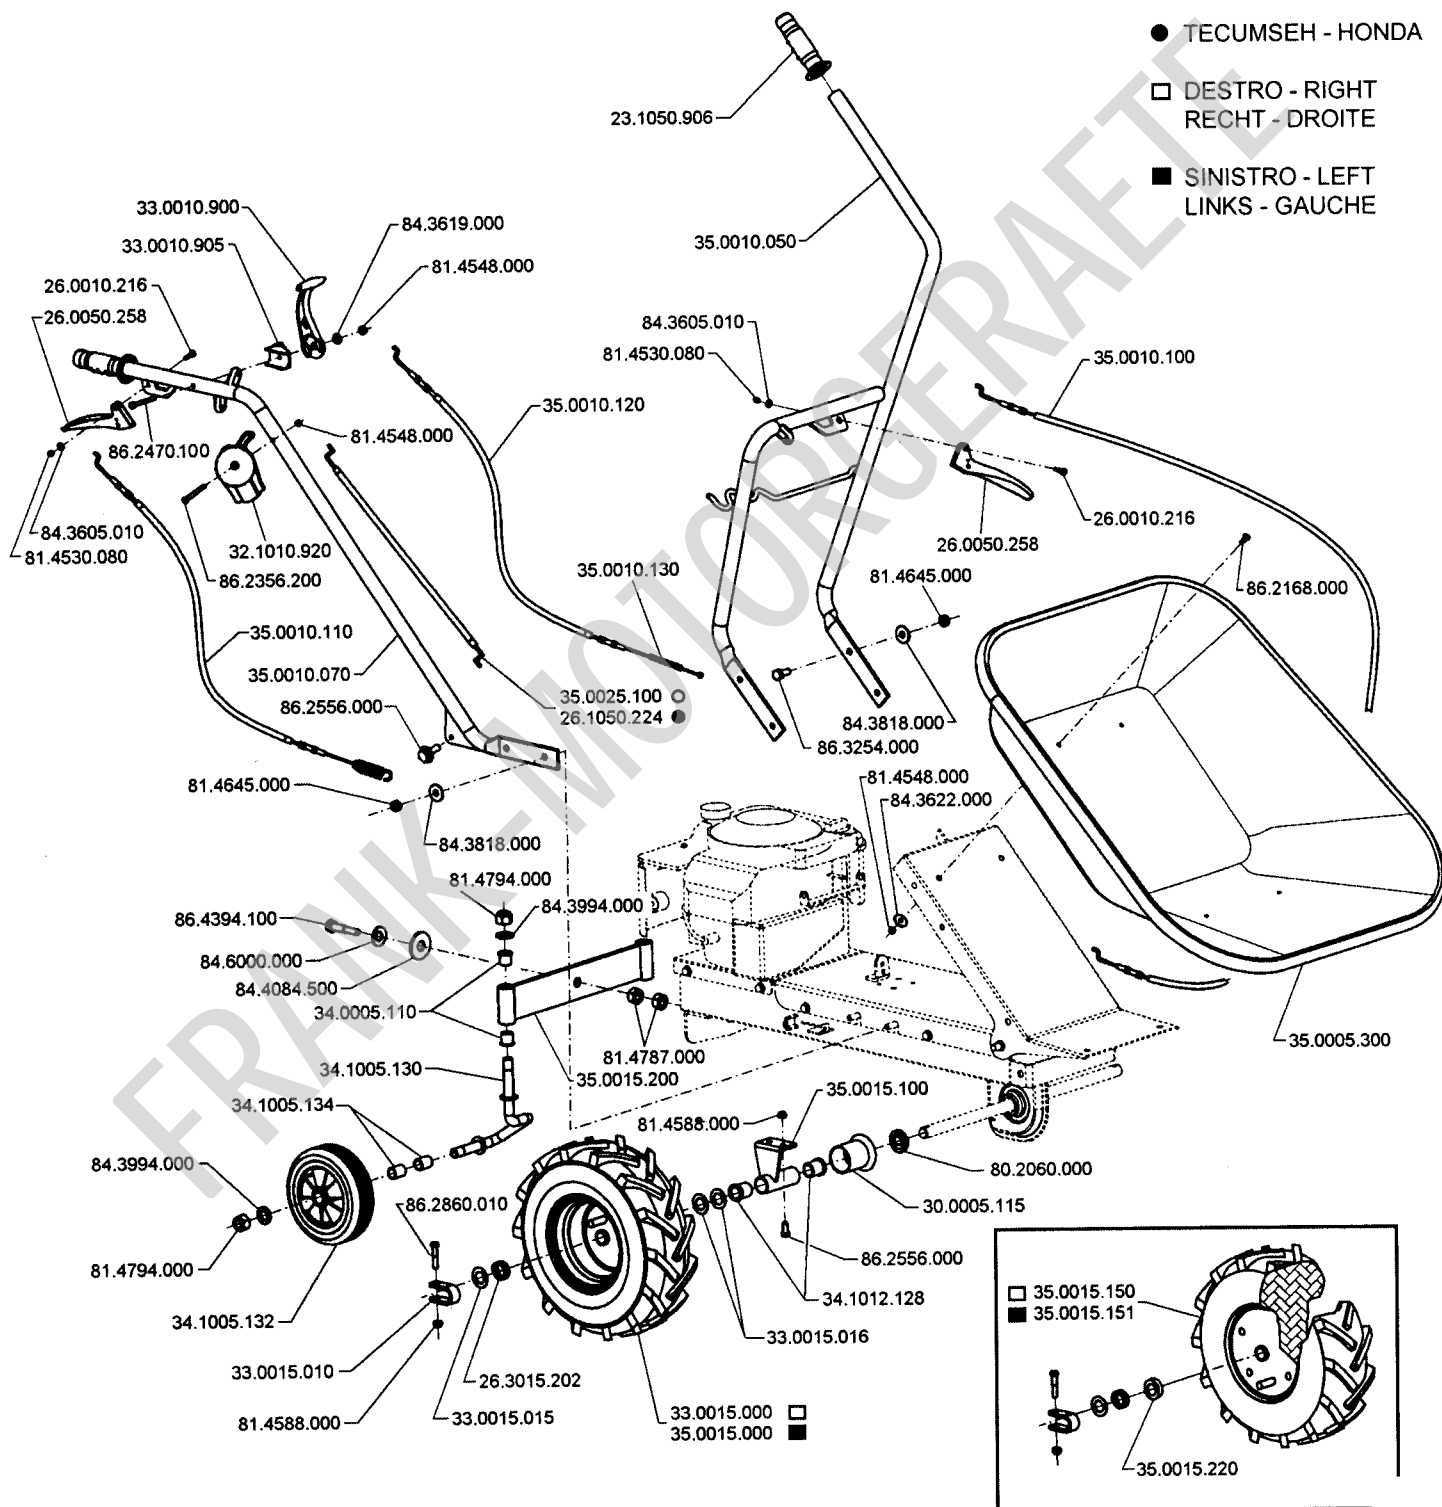

○ BRIGGS & STRATTON

● TECUMSEH - HONDA

□ DESTRO - RIGHT
RECHT - DROITE

■ SINISTRO - LEFT
LINKS - GAUCHE

- ▲ ← 624716
- △ → 624717
- ← 624761

Lama da neve frontale 85 cm. per Motocarriola