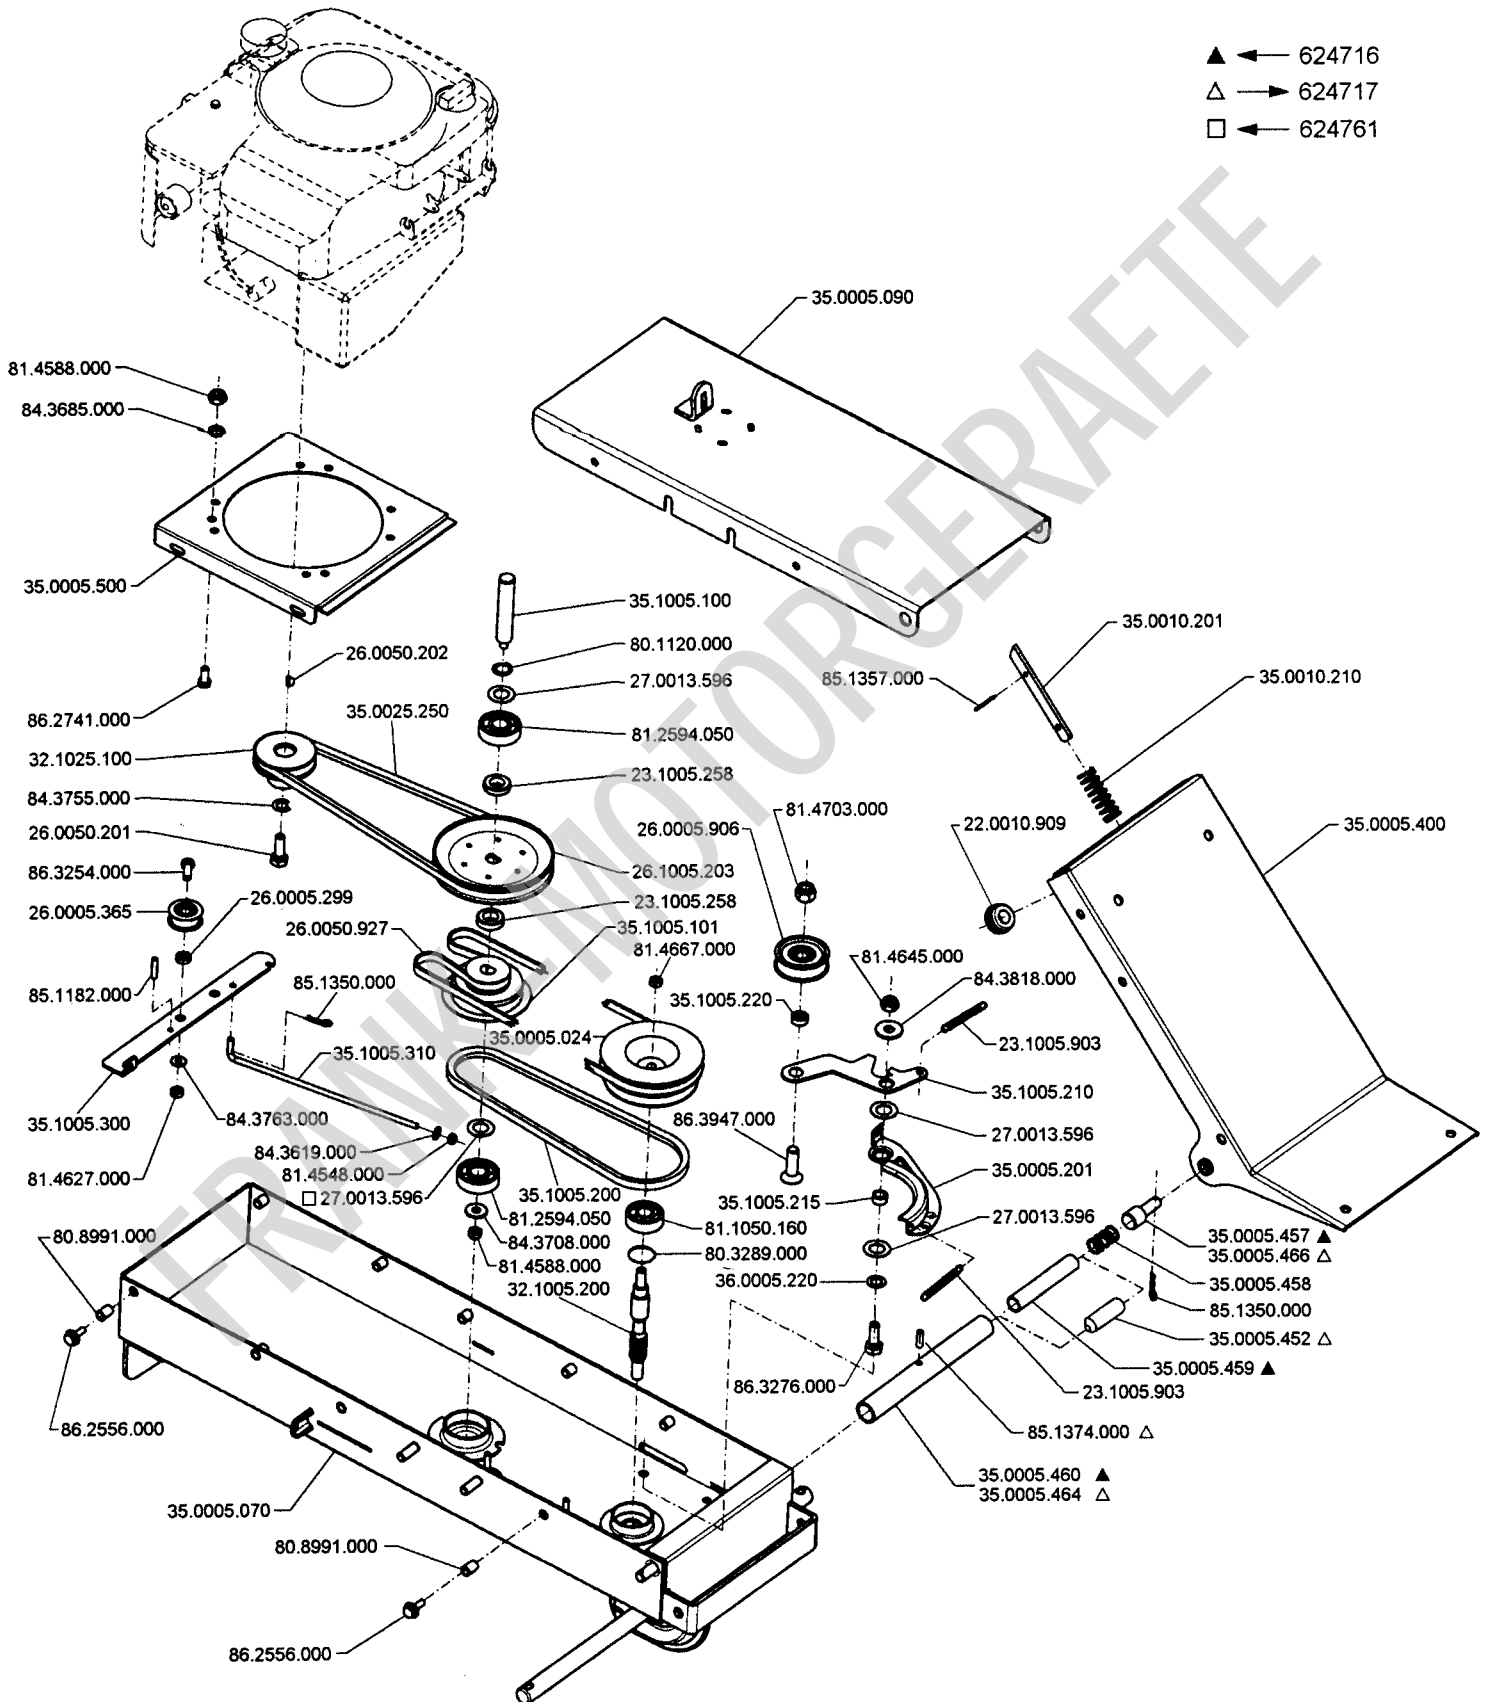

○ BRIGGS & STRATTON

● TECUMSEH - HONDA

□ DESTRO - RIGHT
RECHT - DROITE

■ SINISTRO - LEFT
LINKS - GAUCHE

- ▲ ← 624716
- △ → 624717
- ← 624761

Lama da neve frontale 85 cm. per Motocarriola