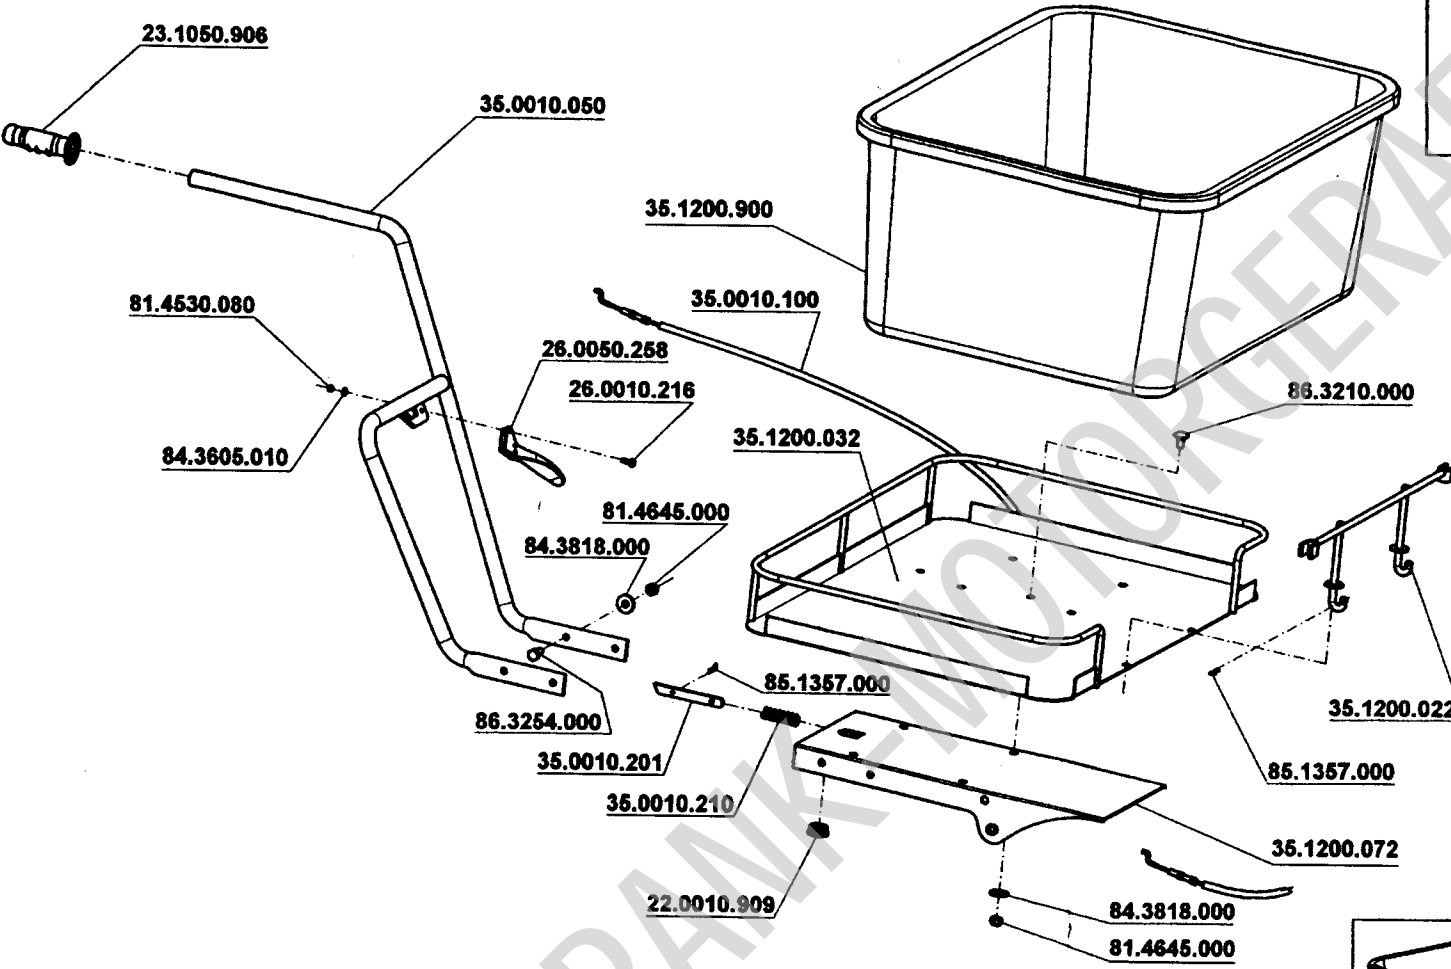

○ BRIGGS & STRATTON

● TECUMSEH - HONDA

□ DESTRO - RIGHT
RECHT - DROITE

■ SINISTRO - LEFT
LINKS - GAUCHE

- ▲ ← 624716
- △ → 624717
- ← 624761

Lama da neve frontale 85 cm. per Motocarriola