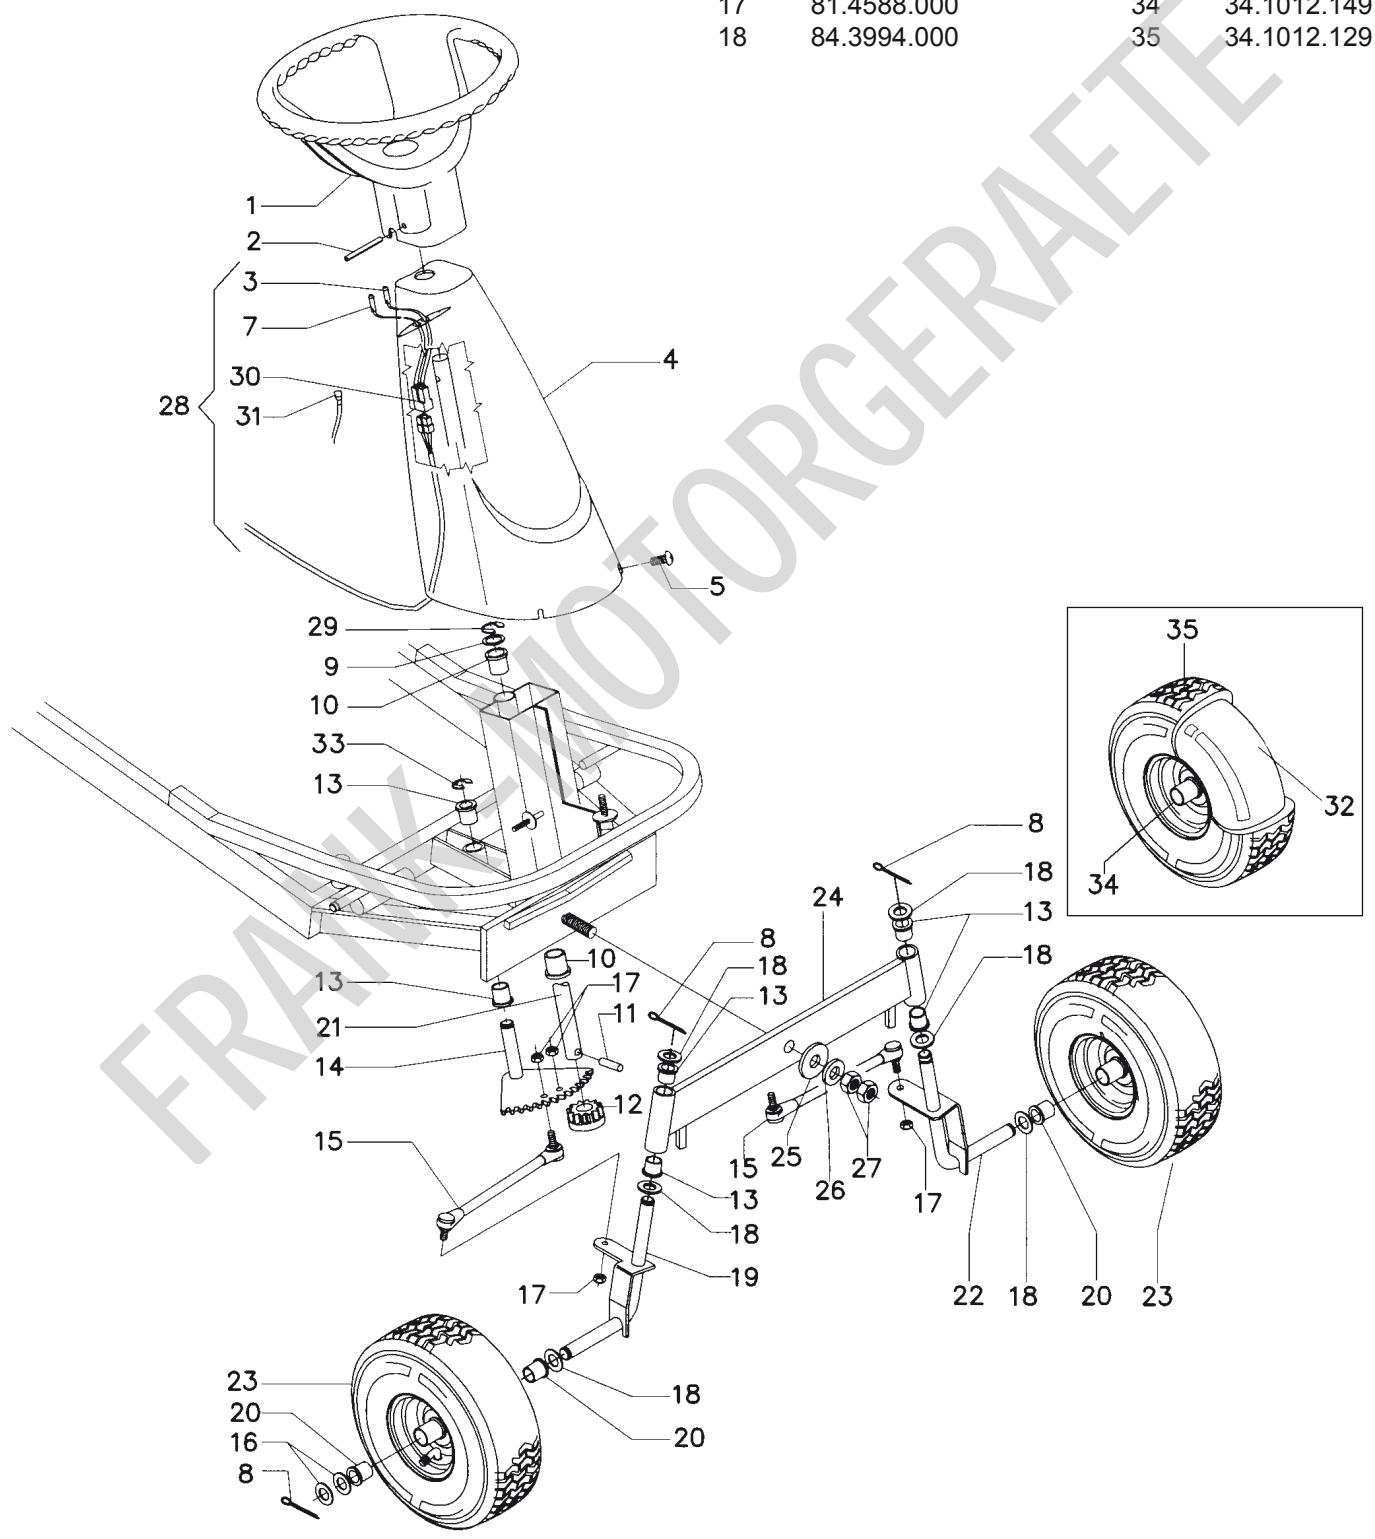

Rider

Asso & Asso 76

Catalogo parti di ricambio
Catalogue pieces détachées
Spare parts list
Ersatzteilliste

LENK-MOTORGERAETE

Up to serial number
Fino alla matricola
Bis zur seriennummer
Jusqu'à la matricule
Hasta la matrícula
Até matricula

From serial number
Dalla matricola
Ab der seriennummer
A partir de la matricule
Desde la matrícula
Desde matricula

- | | |
|----|-------------|
| 1 | 34.1005.900 |
| 2 | 34.1005.544 |
| 3 | 86.3085.000 |
| 4 | 84.3708.000 |
| 6 | 86.2494.000 |
| 7 | 81.4588.000 |
| 8 | 86.2097.010 |
| 9 | 84.3619.000 |
| 10 | 34.1005.550 |
| 11 | 81.4548.000 |
| 12 | 34.1005.922 |
| 13 | 81.4574.000 |
| 14 | 34.1005.313 |
| 15 | 34.1005.980 |
| 16 | 34.1005.914 |
| 18 | 86.3988.200 |
| 20 | 34.1005.252 |
| 21 | 86.2160.000 |
| 22 | 84.3622.000 |
| 23 | 34.1005.944 |

1	34.1012.900	19	34.1012.135
2	85.1380.000	20	34.1012.132
3	34.1025.164	21	34.1012.124
4	34.1005.916	22	34.1012.136
5	86.3988.200	23	34.1012.127
7	34.1025.163	24	34.1012.106
8	85.1700.000	25	84.4084.500
9	27.0011.943	26	84.6000.000
10	34.1012.128	27	81.4787.000
11	85.1264.000	28	34.1025.187
12	34.1012.200	29	80.1042.000
13	34.0005.110	30	34.1025.165
14	34.1012.118	31	34.1025.166
15	34.1012.138	32	34.1012.119
16	27.0013.596	33	80.1040.060
17	81.4588.000	34	34.1012.149
18	84.3994.000	35	34.1012.129