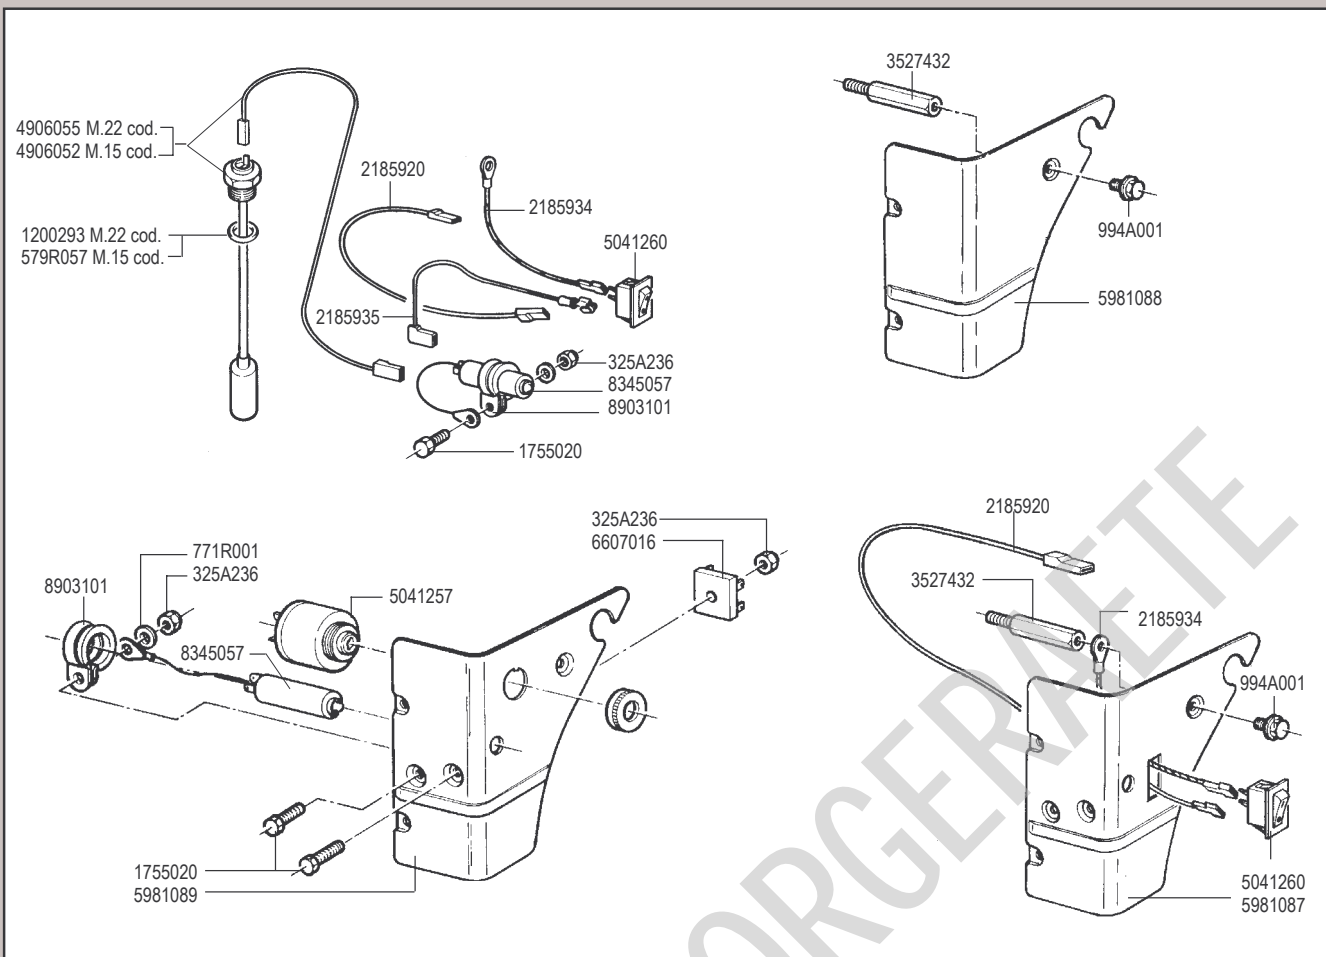

ACT 280 - OHC ACT 340 - OHC

-B1A276 SHORT BLOCK ACT 280
1560298 SHORT BLOCK ACT 340

▲ = ACT 280
● = ACT 340

▲ = ACT 280
● = ACT 340

RICAMBI - SPARE PARTS - ERSATZTEILE - PIECES DETACHEES - REPUESTOS

▲ = ACT 280
● = ACT 340

RICAMBI - SPARE PARTS - ERSATZTEILE - PIECES DETACHEES - REPUESTOS

RICAMBI - SPARE PARTS - ERSATZTEILE - PIECES DETACHEES - REPUESTOS

▲ = ACT 280
● = ACT 340

RICAMBI - SPARE PARTS - ERSATZTEILE - PIECES DETACHEES - REPUESTOS

RICAMBI - SPARE PARTS - ERSATZTEILE - PIECES DETACHEES - REPUESTOS

versione ALPINE
ALPINE version

4896382

RICAMBI - SPARE PARTS - ERSATZTEILE - PIECES DETACHEES - REPUESTOS

FRANK-MOTORGERAETE

FRANK-MOTORGERAETE