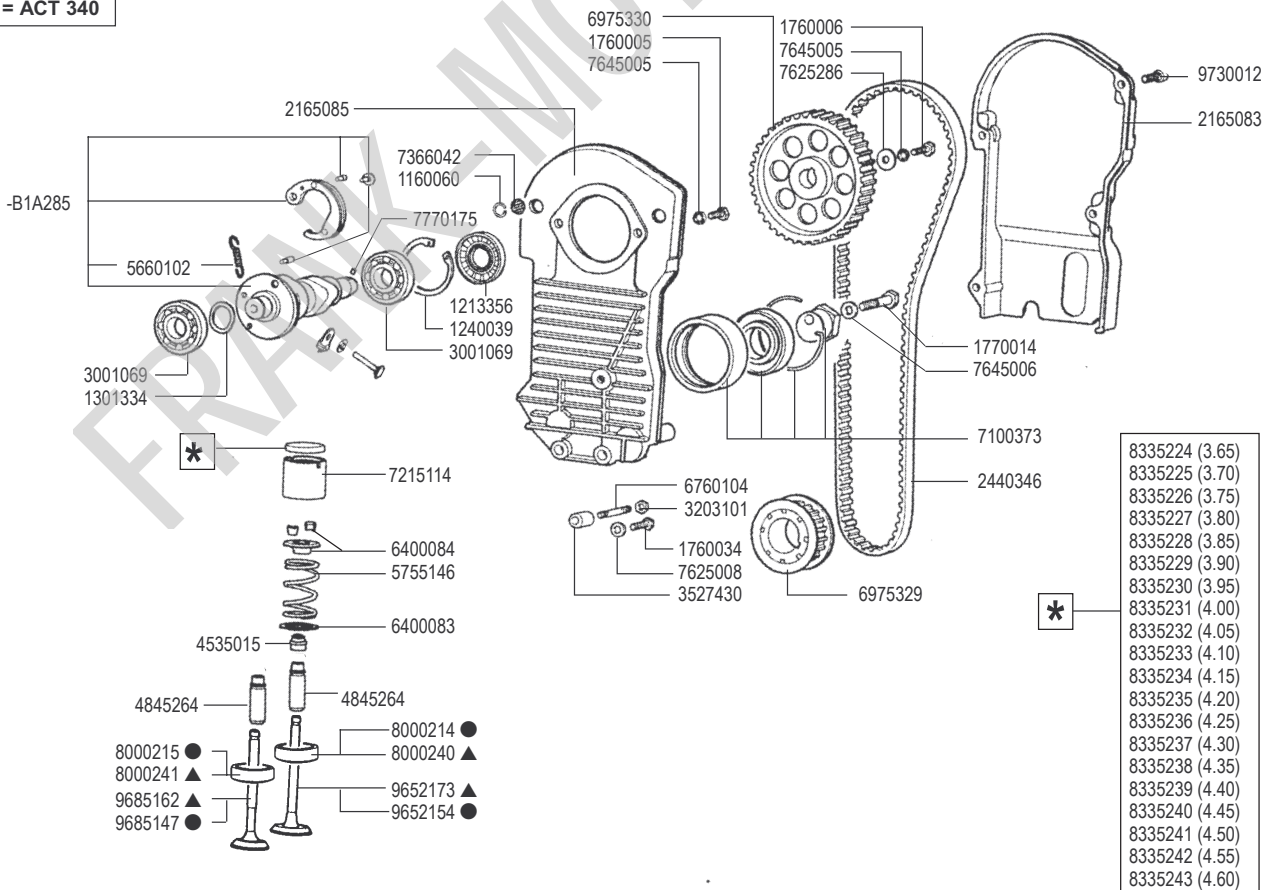

ACT 280 - OHC ACT 340 - OHC

-B1A276 SHORT BLOCK ACT 280
1560298 SHORT BLOCK ACT 340

▲ = ACT 280
● = ACT 340

▲ = ACT 280
● = ACT 340

RICAMBI - SPARE PARTS - ERSATZTEILE - PIECES DETACHEES - REPUESTOS

▲ = ACT 280
● = ACT 340

RICAMBI - SPARE PARTS - ERSATZTEILE - PIECES DETACHEES - REPUESTOS

RICAMBI - SPARE PARTS - ERSATZTEILE - PIECES DETACHEES - REPUESTOS

▲ = ACT 280
● = ACT 340

RICAMBI - SPARE PARTS - ERSATZTEILE - PIECES DETACHEES - REPUESTOS

RICAMBI - SPARE PARTS - ERSATZTEILE - PIECES DETACHEES - REPUESTOS

versione ALPINE
ALPINE version

4896382

RICAMBI - SPARE PARTS - ERSATZTEILE - PIECES DETACHEES - REPUESTOS

FRANK-MOTORGERAETE

FRANK-MOTORGERAETE

EMESSO IL	N. REVISIONE	DATA	CODICE
05/96	15	04/04	178A125