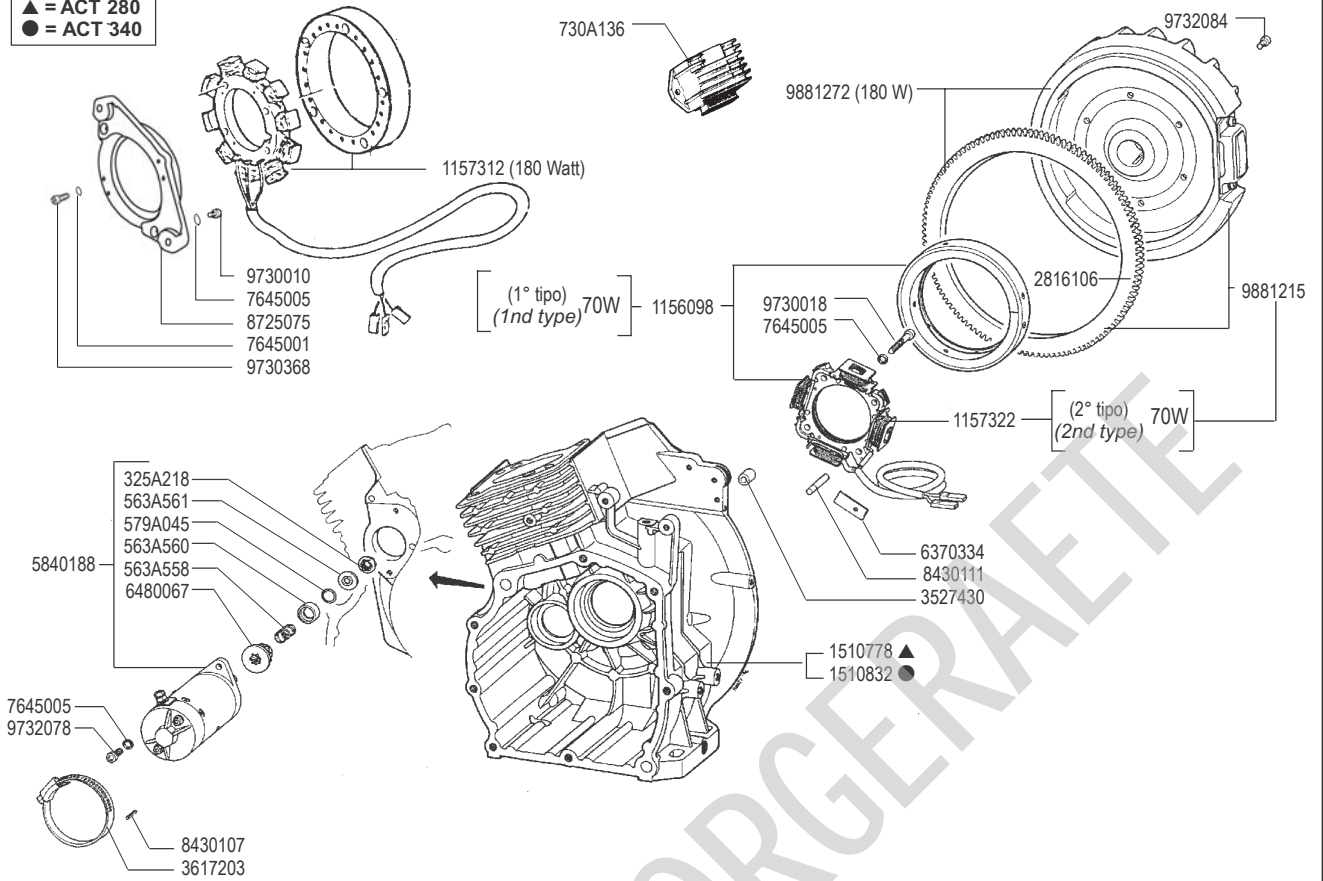

ACT 280 - OHC ACT 340 - OHC

-B1A276 SHORT BLOCK ACT 280
1560298 SHORT BLOCK ACT 340

▲ = ACT 280
● = ACT 340

▲ = ACT 280
● = ACT 340

RICAMBI - SPARE PARTS - ERSATZTEILE - PIECES DETACHEES - REPUESTOS

▲ = ACT 280
● = ACT 340

RICAMBI - SPARE PARTS - ERSATZTEILE - PIECES DETACHEES - REPUESTOS

RICAMBI - SPARE PARTS - ERSATZTEILE - PIECES DETACHEES - REPUESTOS

▲ = ACT 280
● = ACT 340

RICAMBI - SPARE PARTS - ERSATZTEILE - PIECES DETACHEES - REPUESTOS

RICAMBI - SPARE PARTS - ERSATZTEILE - PIECES DETACHEES - REPUESTOS

versione ALPINE
ALPINE version

4896382

RICAMBI - SPARE PARTS - ERSATZTEILE - PIECES DETACHEES - REPUESTOS

FRANK-MOTORGERAETE

FRANK-MOTORGERAETE