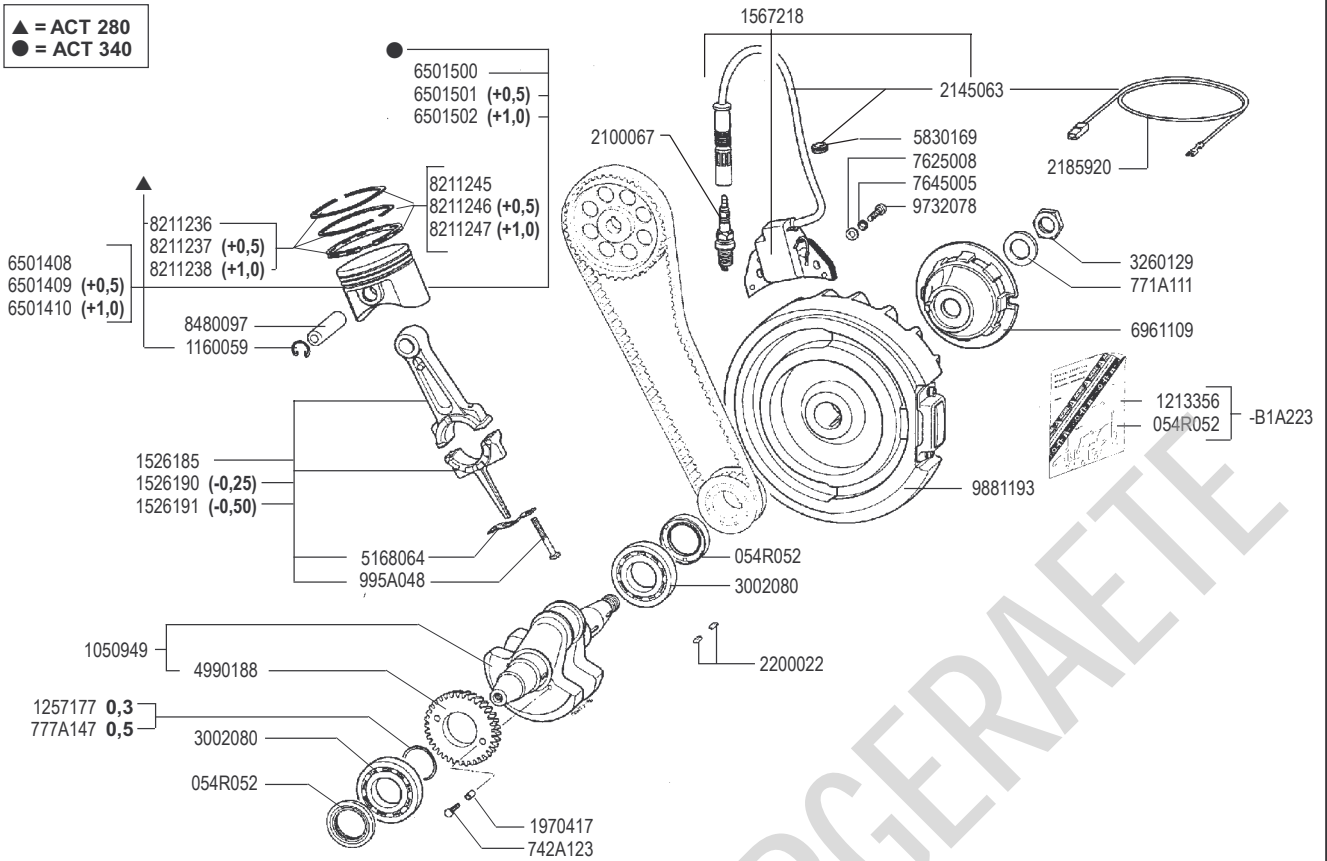

ACT 280 - OHC ACT 340 - OHC

-B1A276 SHORT BLOCK ACT 280
1560298 SHORT BLOCK ACT 340

▲ = ACT 280
● = ACT 340

▲ = ACT 280
● = ACT 340

RICAMBI - SPARE PARTS - ERSATZTEILE - PIECES DETACHEES - REPUESTOS

▲ = ACT 280
● = ACT 340

RICAMBI - SPARE PARTS - ERSATZTEILE - PIECES DETACHEES - REPUESTOS

RICAMBI - SPARE PARTS - ERSATZTEILE - PIECES DETACHEES - REPUESTOS

▲ = ACT 280
● = ACT 340

RICAMBI - SPARE PARTS - ERSATZTEILE - PIECES DETACHEES - REPUESTOS

RICAMBI - SPARE PARTS - ERSATZTEILE - PIECES DETACHEES - REPUESTOS

versione ALPINE
ALPINE version

4896382

RICAMBI - SPARE PARTS - ERSATZTEILE - PIECES DETACHEES - REPUESTOS

FRANK-MOTORGERAETE

FRANK-MOTORGERAETE

EMESSO IL	N. REVISIONE	DATA	CODICE
05/96	15	04/04	178A125