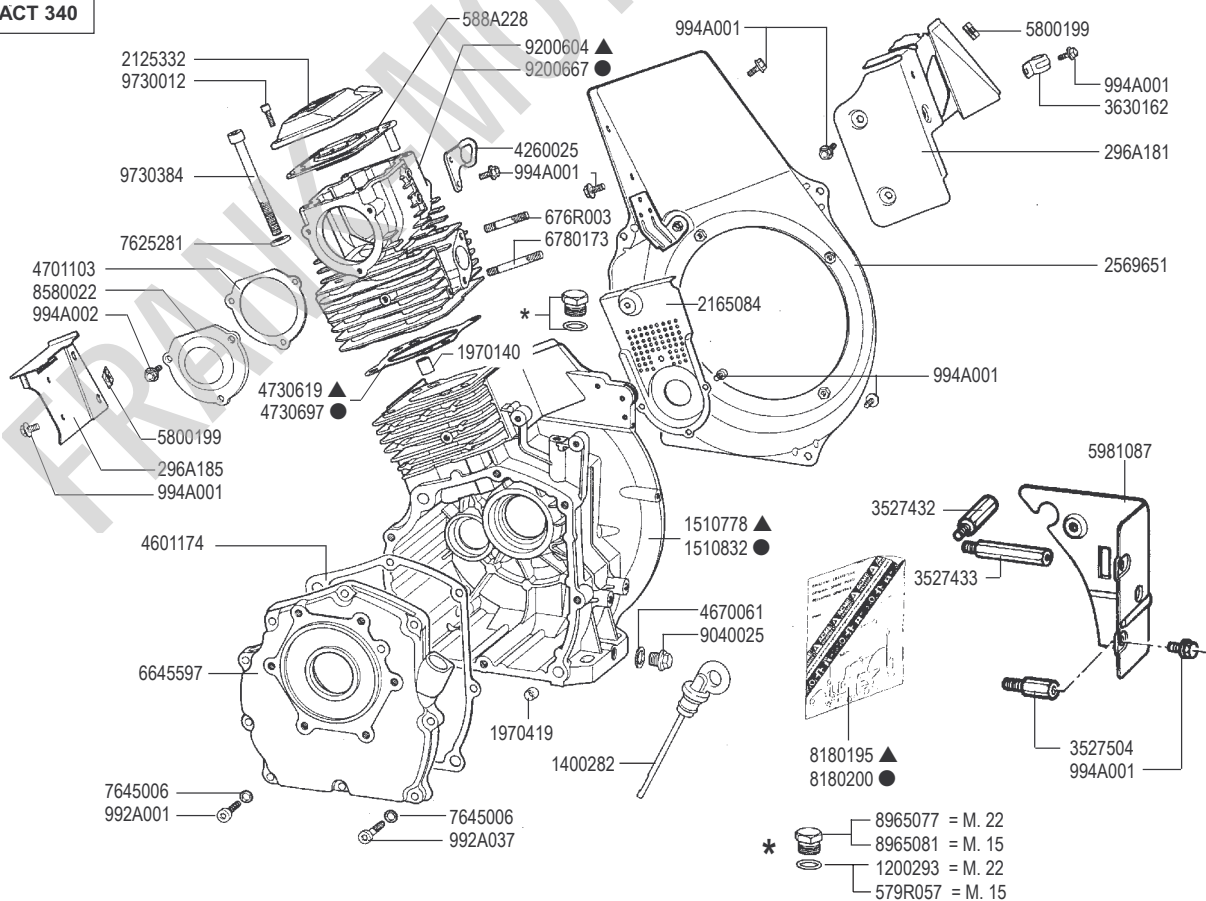

ACT 280 - OHC ACT 340 - OHC

-B1A276 SHORT BLOCK ACT 280
1560298 SHORT BLOCK ACT 340

▲ = ACT 280
● = ACT 340

▲ = ACT 280
● = ACT 340

RICAMBI - SPARE PARTS - ERSATZTEILE - PIECES DETACHEES - REPUESTOS

▲ = ACT 280
● = ACT 340

RICAMBI - SPARE PARTS - ERSATZTEILE - PIECES DETACHEES - REPUESTOS

RICAMBI - SPARE PARTS - ERSATZTEILE - PIECES DETACHEES - REPUESTOS

▲ = ACT 280
● = ACT 340

RICAMBI - SPARE PARTS - ERSATZTEILE - PIECES DETACHEES - REPUESTOS

RICAMBI - SPARE PARTS - ERSATZTEILE - PIECES DETACHEES - REPUESTOS

versione ALPINE
ALPINE version

4896382

RICAMBI - SPARE PARTS - ERSATZTEILE - PIECES DETACHEES - REPUESTOS

FRANK-MOTORGERAETE

FRANK-MOTORGERAETE

EMESSO IL	N. REVISIONE	DATA	CODICE
05/96	15	04/04	178A125