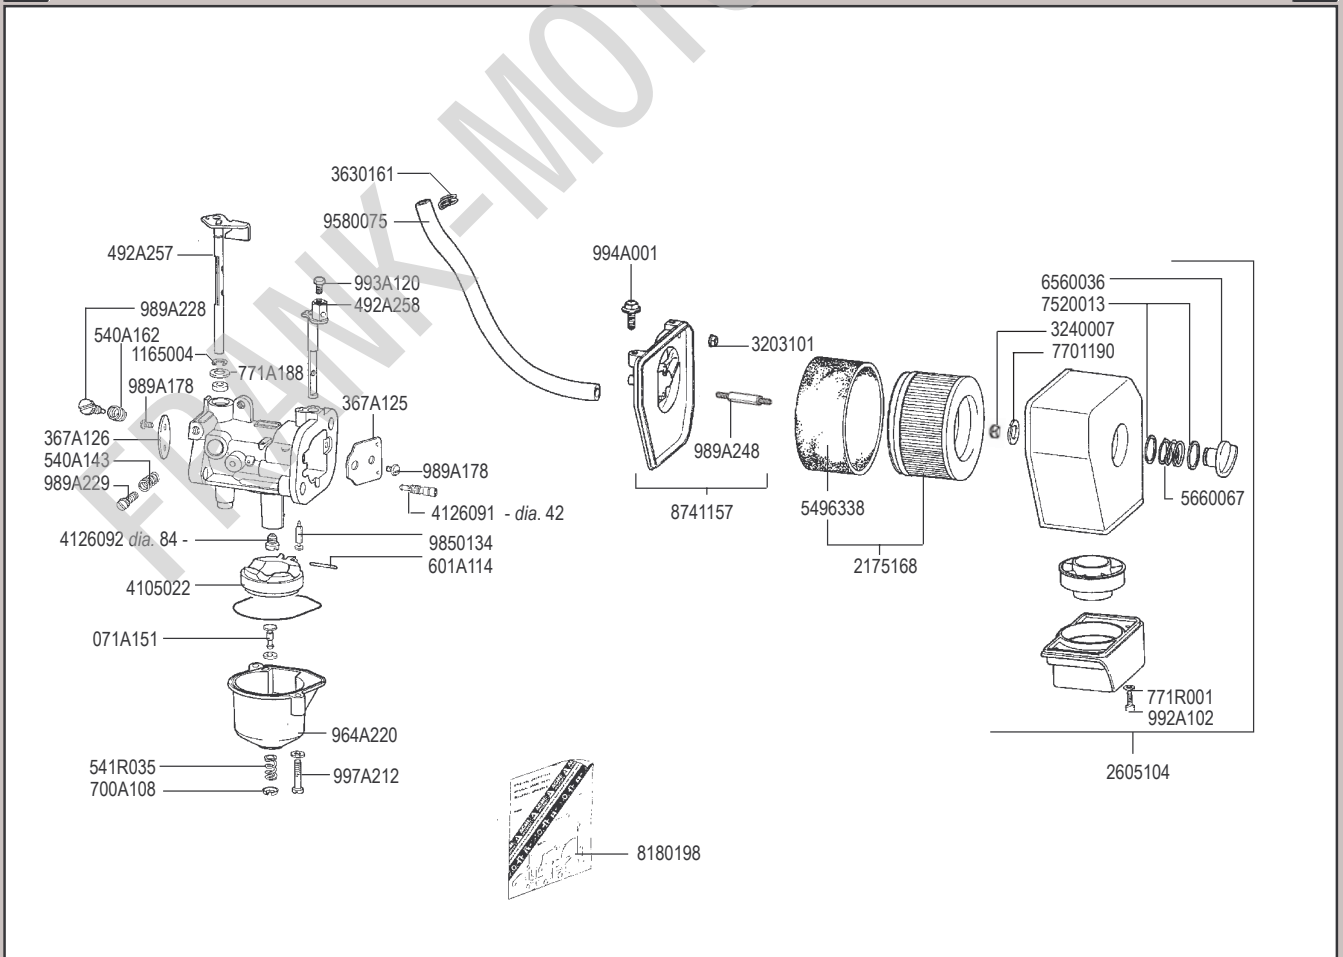

ACT 280 - OHC ACT 340 - OHC

-B1A276 SHORT BLOCK ACT 280
1560298 SHORT BLOCK ACT 340

▲ = ACT 280
● = ACT 340

▲ = ACT 280
● = ACT 340

RICAMBI - SPARE PARTS - ERSATZTEILE - PIECES DETACHEES - REPUESTOS

▲ = ACT 280
● = ACT 340

RICAMBI - SPARE PARTS - ERSATZTEILE - PIECES DETACHEES - REPUESTOS

RICAMBI - SPARE PARTS - ERSATZTEILE - PIECES DETACHEES - REPUESTOS

▲ = ACT 280
● = ACT 340

RICAMBI - SPARE PARTS - ERSATZTEILE - PIECES DETACHEES - REPUESTOS

RICAMBI - SPARE PARTS - ERSATZTEILE - PIECES DETACHEES - REPUESTOS

versione ALPINE
ALPINE version

4896382

RICAMBI - SPARE PARTS - ERSATZTEILE - PIECES DETACHEES - REPUESTOS

FRANK-MOTORGERAETE

FRANK-MOTORGERAETE

EMESSO IL	N. REVISIONE	DATA	CODICE
05/96	15	04/04	178A125