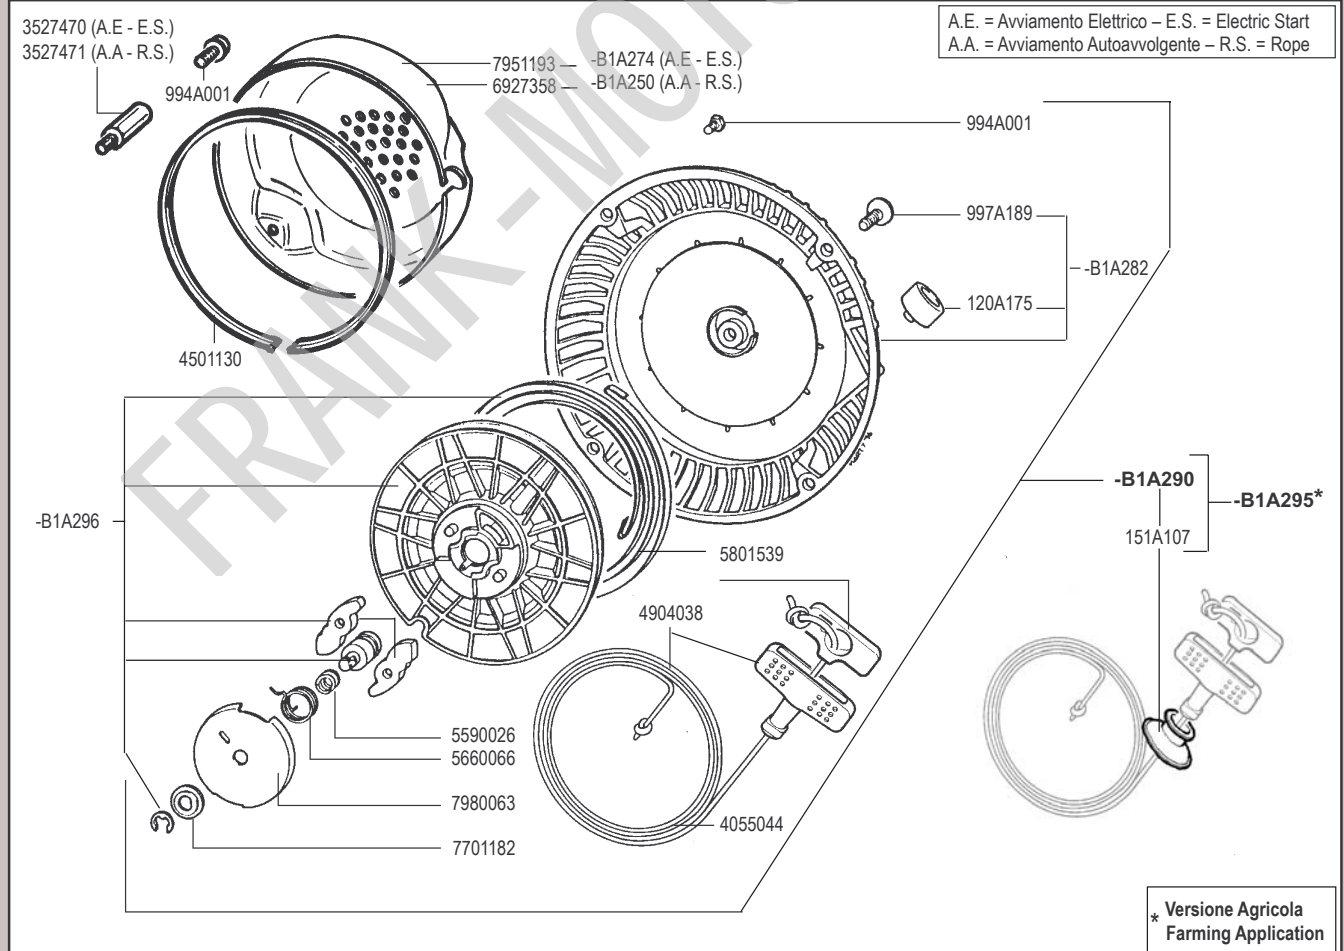

ACT 280 - OHC ACT 340 - OHC

-B1A276 SHORT BLOCK ACT 280
1560298 SHORT BLOCK ACT 340

▲ = ACT 280
● = ACT 340

▲ = ACT 280
● = ACT 340

RICAMBI - SPARE PARTS - ERSATZTEILE - PIECES DETACHEES - REPUESTOS

▲ = ACT 280
● = ACT 340

RICAMBI - SPARE PARTS - ERSATZTEILE - PIECES DETACHEES - REPUESTOS

RICAMBI - SPARE PARTS - ERSATZTEILE - PIECES DETACHEES - REPUESTOS

▲ = ACT 280
● = ACT 340

RICAMBI - SPARE PARTS - ERSATZTEILE - PIECES DETACHEES - REPUESTOS

RICAMBI - SPARE PARTS - ERSATZTEILE - PIECES DETACHEES - REPUESTOS

versione ALPINE
ALPINE version

4896382

RICAMBI - SPARE PARTS - ERSATZTEILE - PIECES DETACHEES - REPUESTOS

FRANK-MOTORGERAETE

FRANK-MOTORGERAETE

EMESSO IL	N. REVISIONE	DATA	CODICE
05/96	15	04/04	178A125