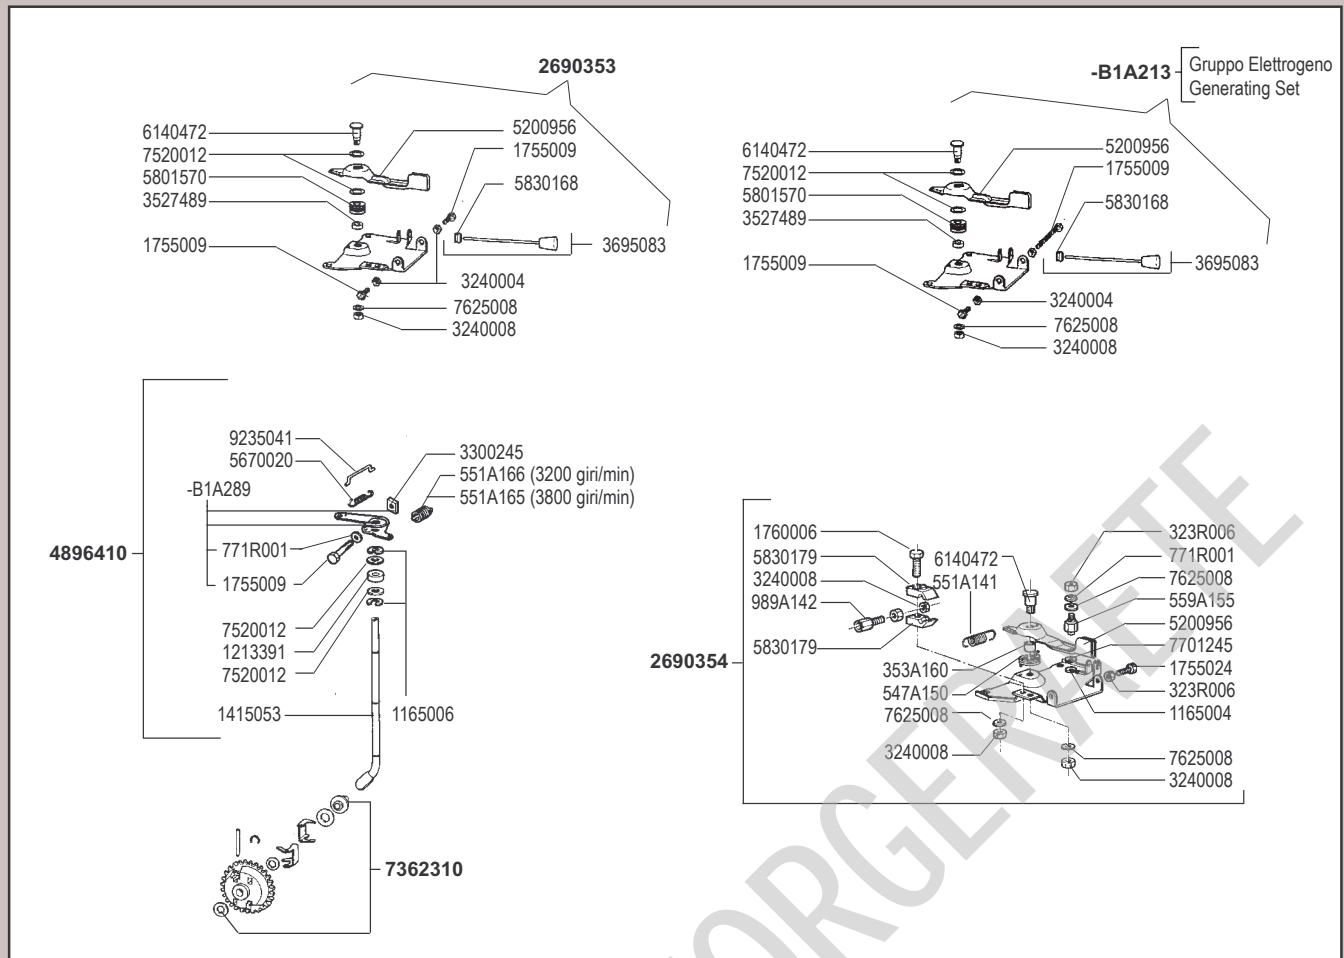

ACT 280 - OHC ACT 340 - OHC

-B1A276 SHORT BLOCK ACT 280
1560298 SHORT BLOCK ACT 340

▲ = ACT 280
● = ACT 340

▲ = ACT 280
● = ACT 340

RICAMBI - SPARE PARTS - ERSATZTEILE - PIECES DETACHEES - REPUESTOS

▲ = ACT 280
● = ACT 340

RICAMBI - SPARE PARTS - ERSATZTEILE - PIECES DETACHEES - REPUESTOS

RICAMBI - SPARE PARTS - ERSATZTEILE - PIECES DETACHEES - REPUESTOS

▲ = ACT 280
● = ACT 340

RICAMBI - SPARE PARTS - ERSATZTEILE - PIECES DETACHEES - REPUESTOS

RICAMBI - SPARE PARTS - ERSATZTEILE - PIECES DETACHEES - REPUESTOS

versione ALPINE
ALPINE version

4896382

RICAMBI - SPARE PARTS - ERSATZTEILE - PIECES DETACHEES - REPUESTOS

FRANK-MOTORGERAETE

FRANK-MOTORGERAETE

EMESSO IL	N. REVISIONE	DATA	CODICE
05/96	15	04/04	178A125